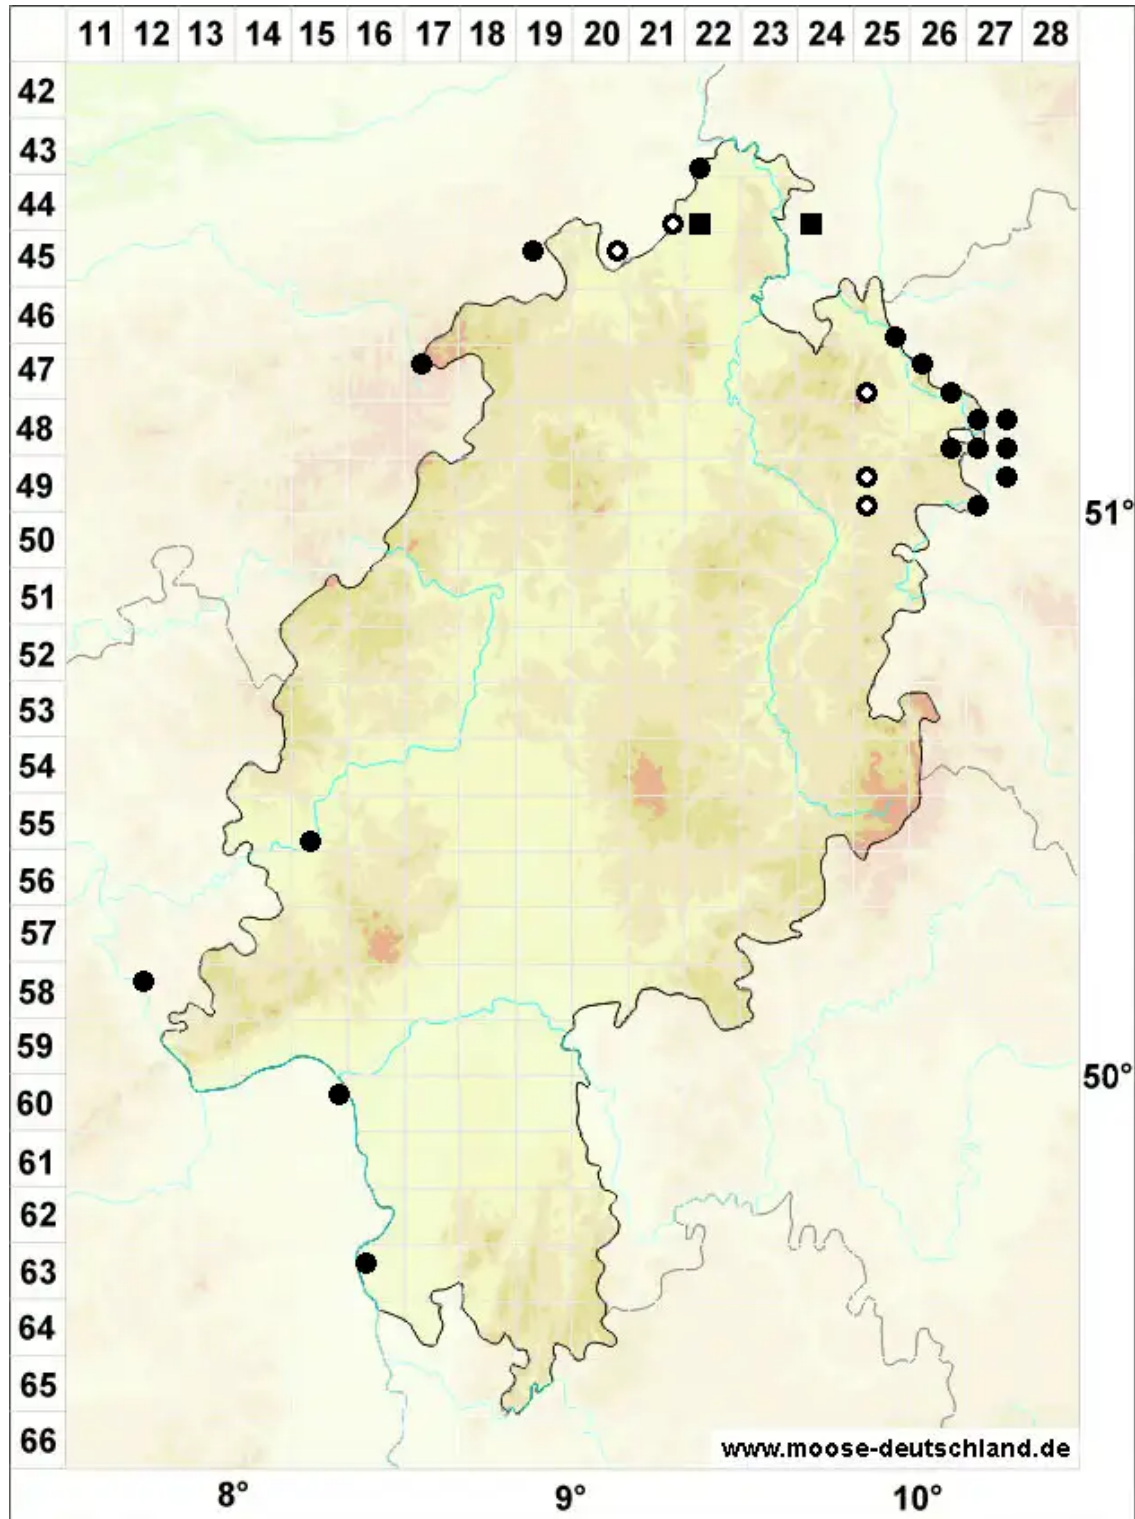

Trichostomum brachydontium Bruch

Kurzzahn-Haarmundmoos

Legende:

Symbole:

Ausgefülltes Symbol:
Zeitraum von 1980 bis heute (Aktuelle Angabe)

Leeres Symbol:
Zeitraum vor 1980 (Altangabe)

Quadrat: Herbarbeleg