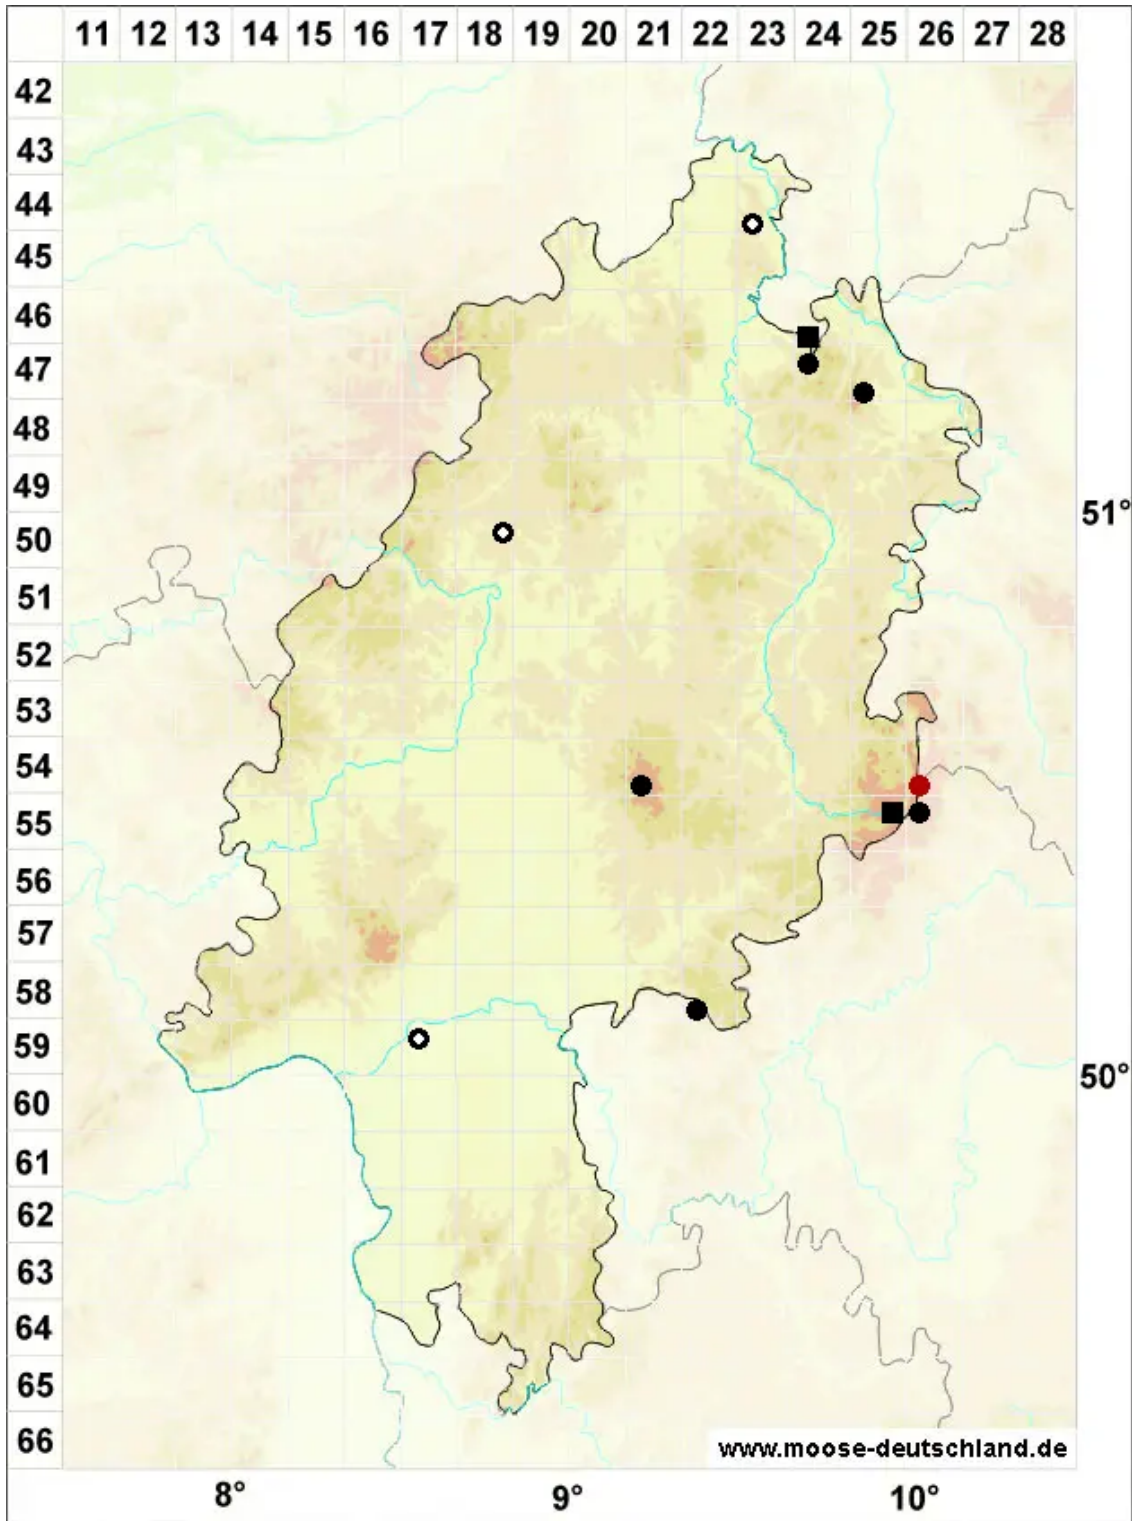

# Mylia anomala (Hook.) Gray

Moor-Dünkelchmoos, Unechtes Dünkelchmoos

Legende:

**Symbole:**

Ausgefülltes Symbol:  
Zeitraum von 1980 bis heute (Aktuelle Angabe)

Leeres Symbol:  
Zeitraum vor 1980 (Altangabe)

Quadrat: Herbarbeleg