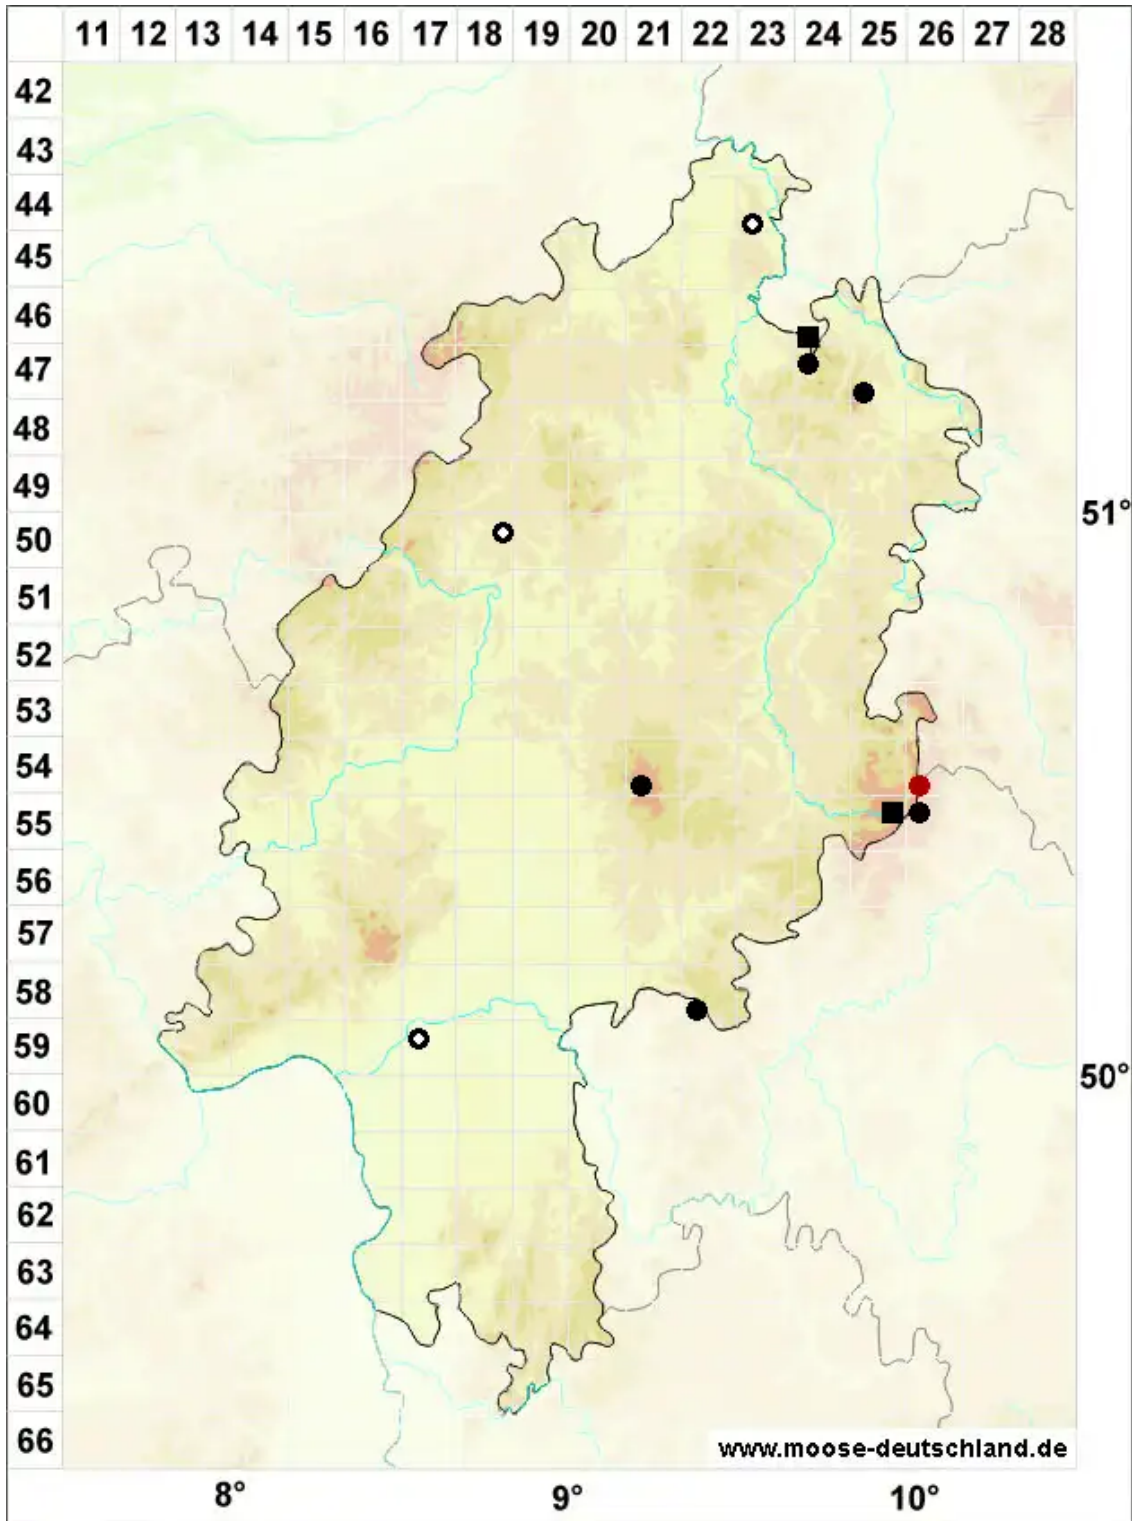

# Mylia anomala (Hook.) Gray

Moor-Dünnkelchmoos, Unechtes Dünnkelchmoos

Legende:

**Symbole:**

Ausgefülltes Symbol:  
Zeitraum von 1980 bis heute (Aktuelle Angabe)

Leeres Symbol:  
Zeitraum vor 1980 (Altangabe)

Quadrat: Herbarbeleg