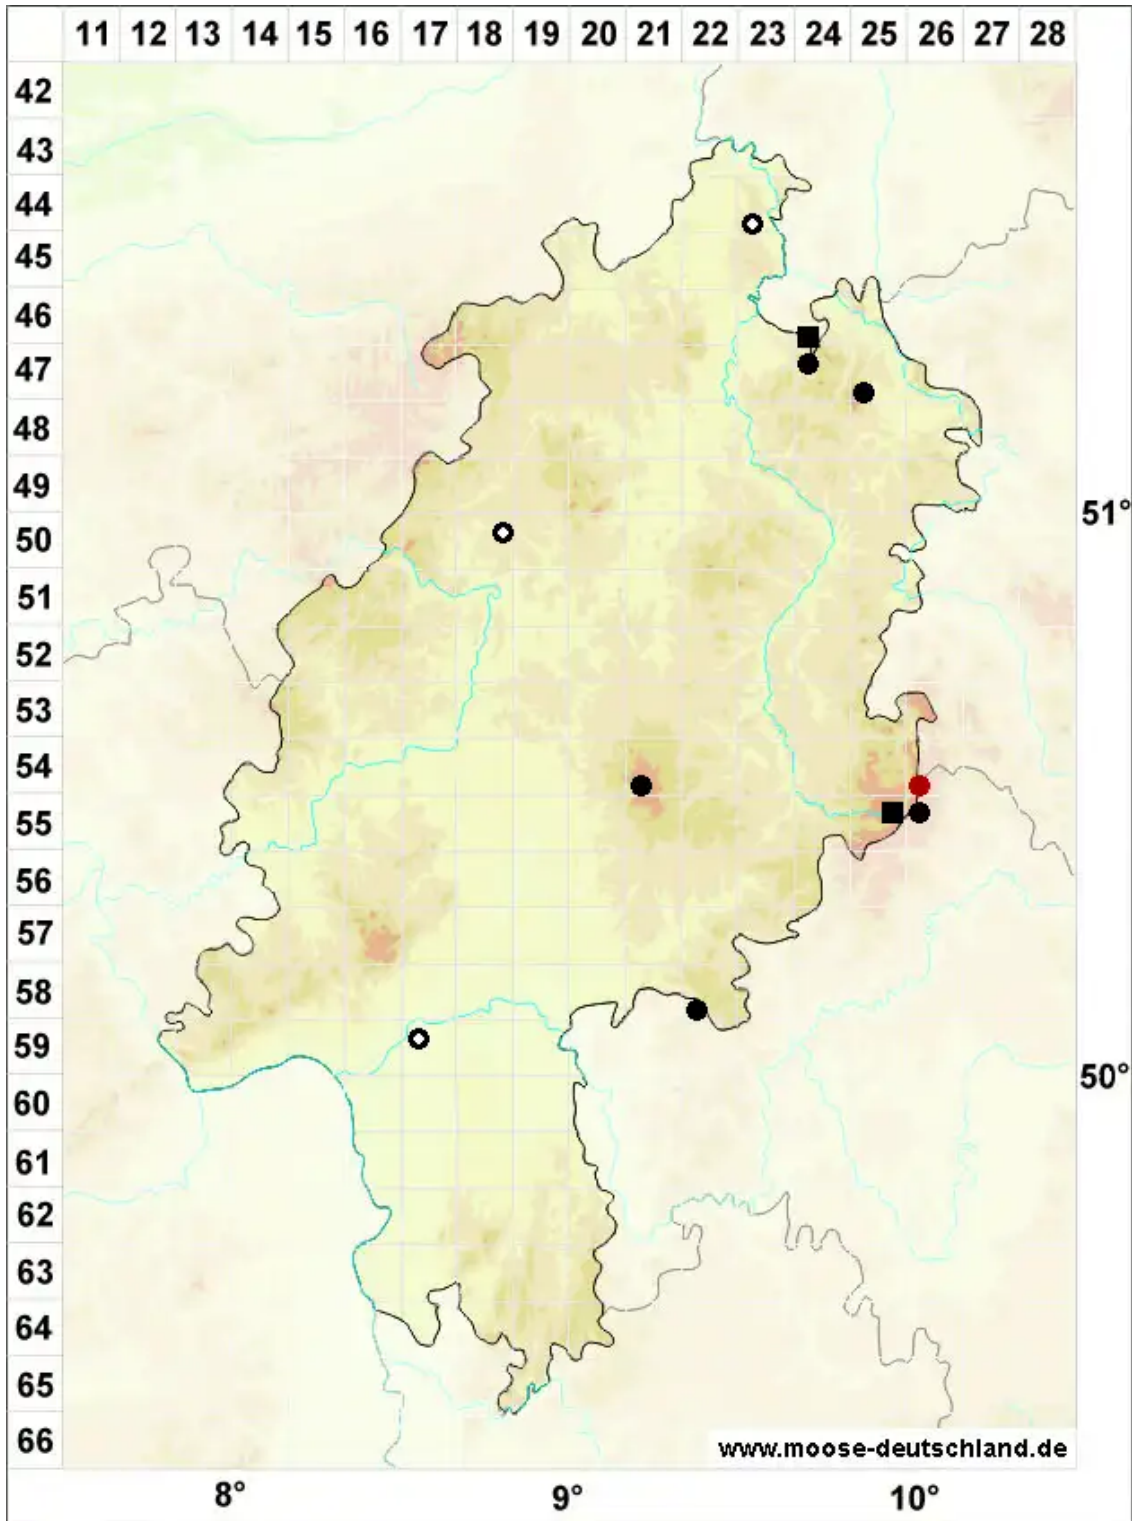

Mylia anomala (Hook.) Gray

Moor-Dünkelchmoos, Unechtes Dünkelchmoos

Legende:

Symbole:

Ausgefülltes Symbol:
Zeitraum von 1980 bis heute (Aktuelle Angabe)

Leeres Symbol:
Zeitraum vor 1980 (Altangabe)

Quadrat: Herbarbeleg