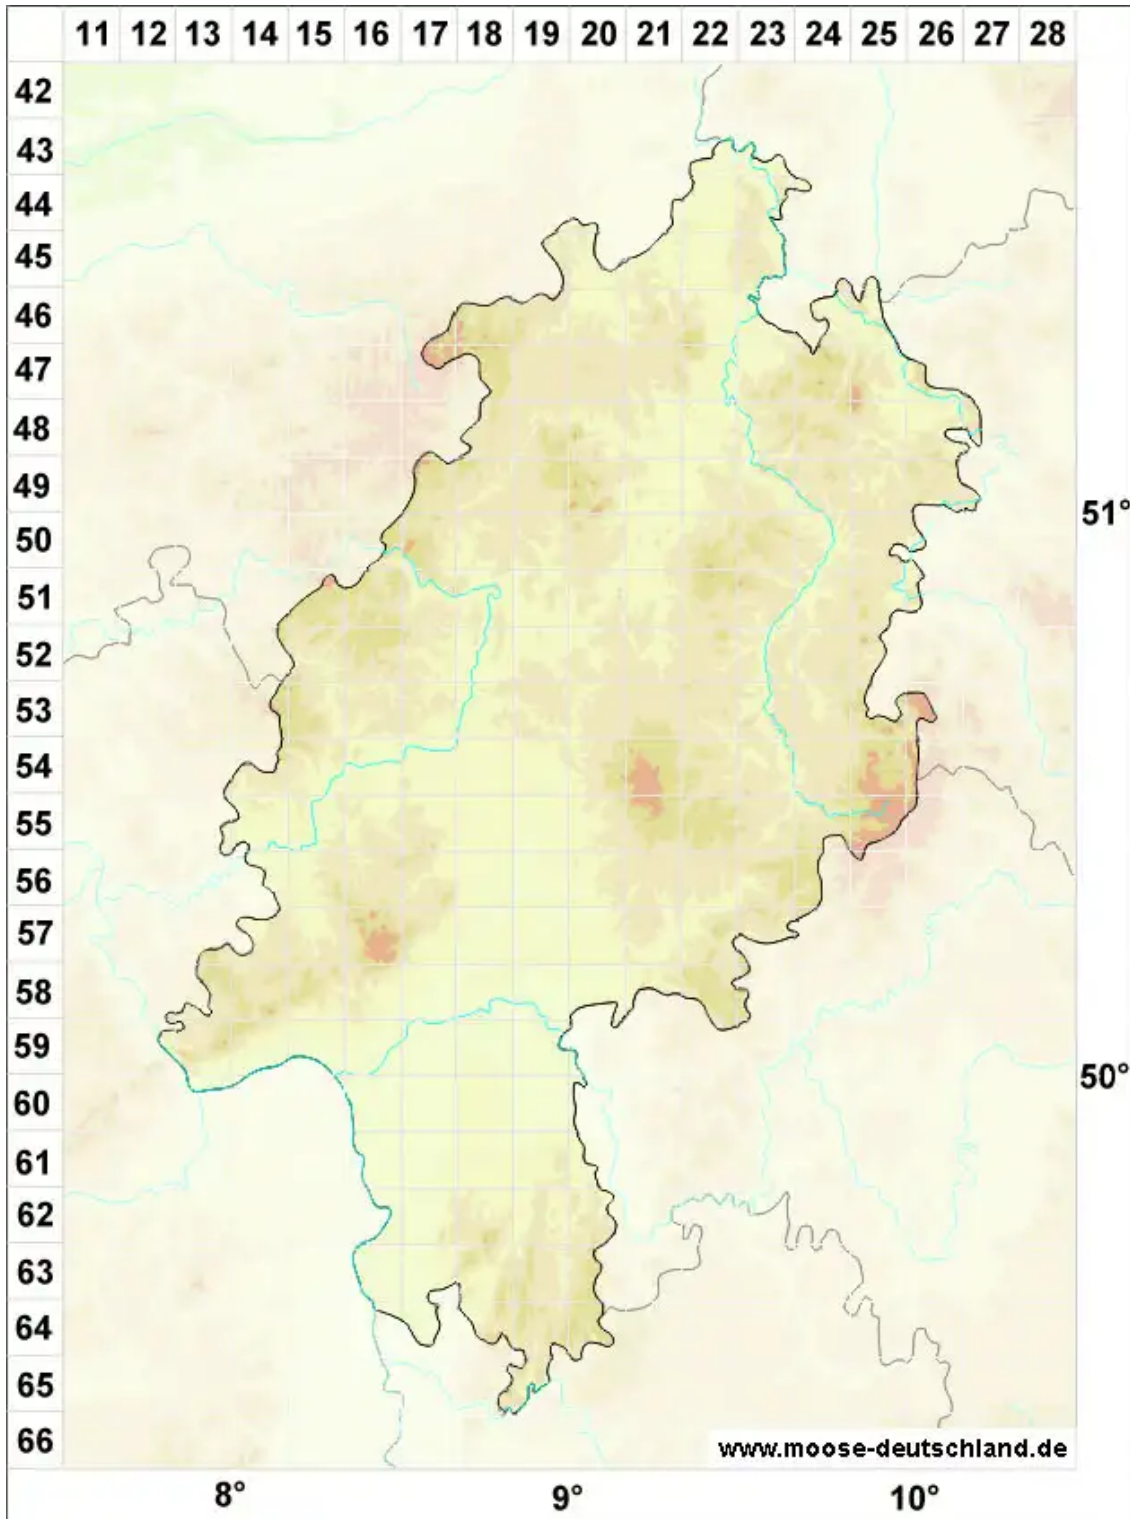

Solenostoma paroicum (Schiffn.) R.M.Schust.

Atlantisches Blattkelchlebermoos, Parözisches Jungermannmoos

Legende:

- Symbole:**
- Ausgefülltes Symbol:
Zeitraum von 1980 bis heute (Aktuelle Angabe)
 - Leeres Symbol:
Zeitraum vor 1980 (Altangabe)
 - Quadrat: Herbarbeleg