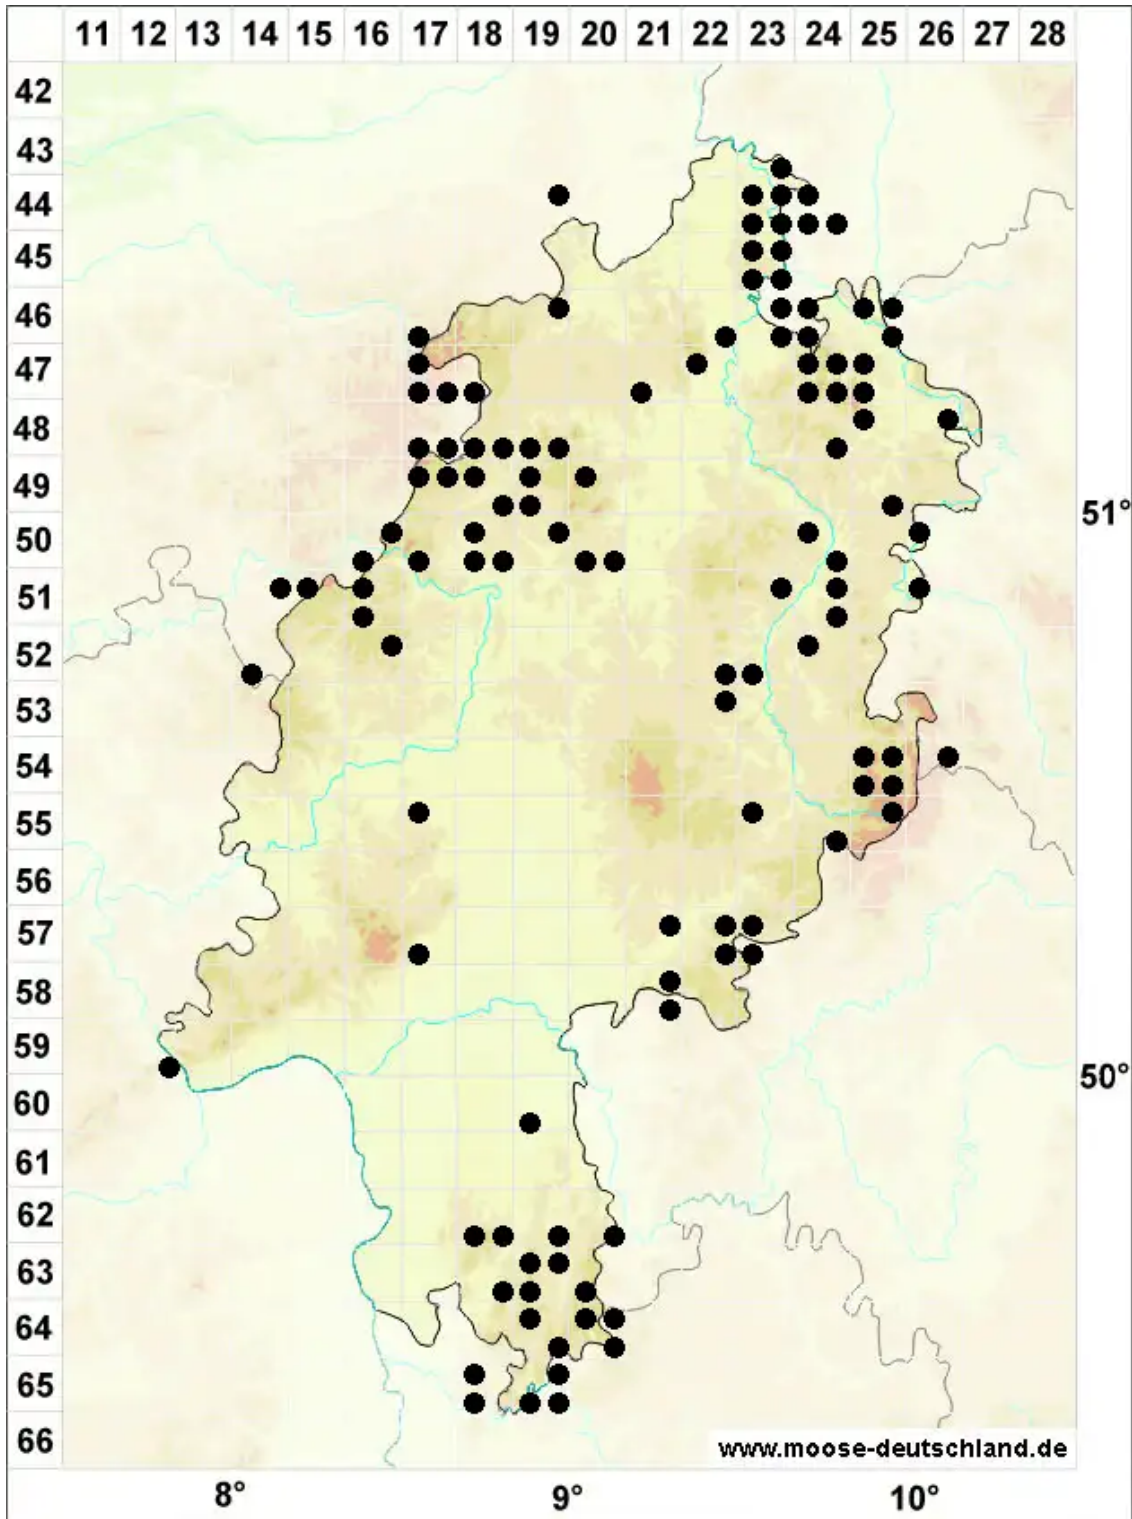

Nardia scalaris Gray

Gewöhnliches Scheibenblattmoos

Legende:

- Symbole:**
- Ausgefülltes Symbol:
Zeitraum von 1980 bis heute (Aktuelle Angabe)
 - Leeres Symbol:
Zeitraum vor 1980 (Altangabe)
 - Quadrat: Herbarbeleg