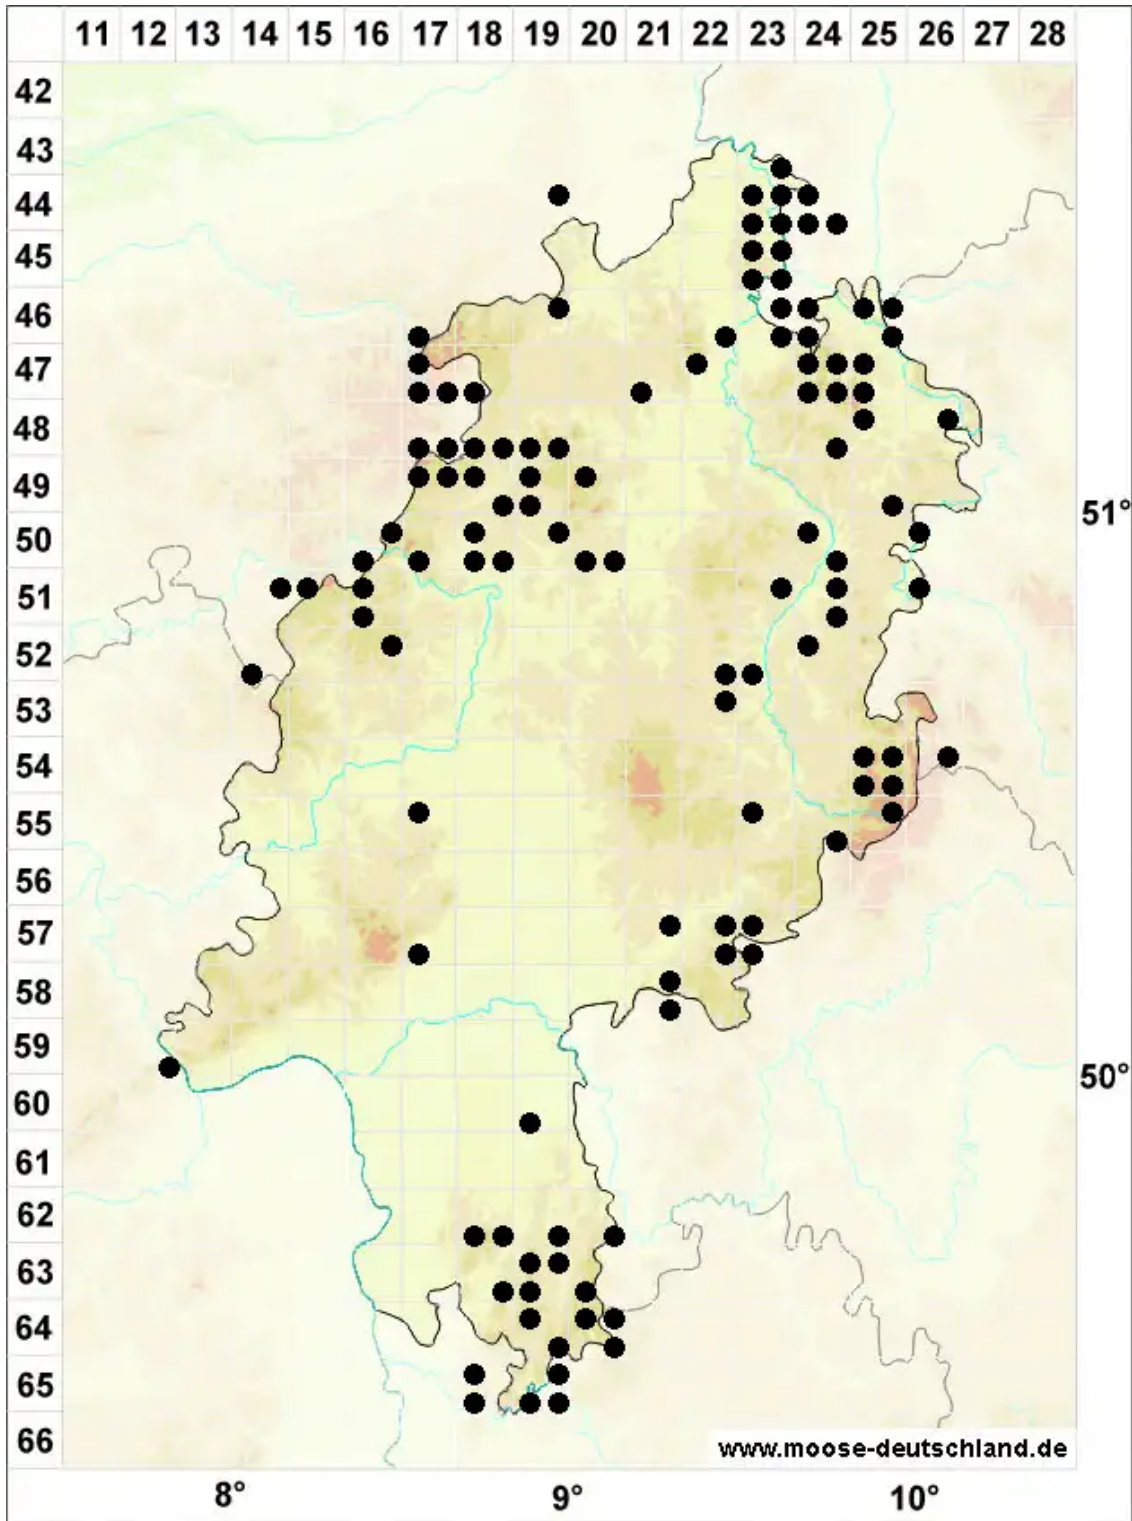

Nardia scalaris Gray

Gewöhnliches Scheibenblattmoos

Legende:

Symbole:

Ausgefülltes Symbol:
Zeitraum von 1980 bis heute (Aktuelle Angabe)

Leeres Symbol:
Zeitraum vor 1980 (Altangabe)

Quadrat: Herbarbeleg