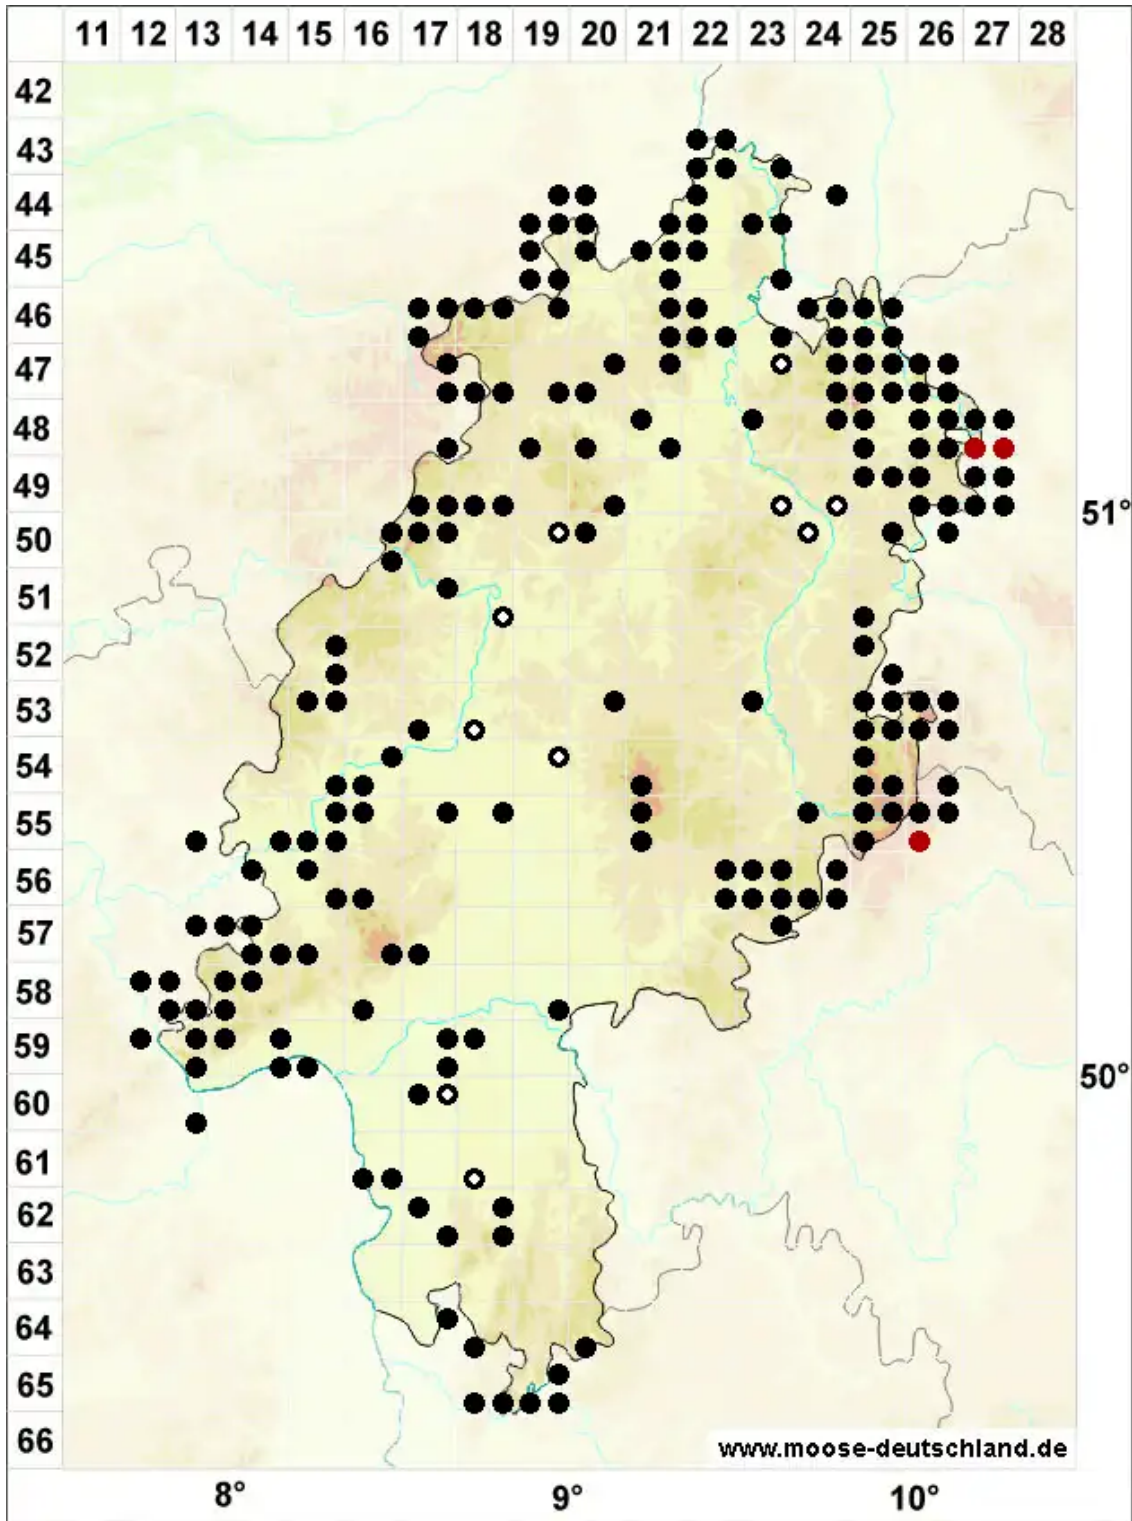

# Alleniella complanata (Hedw.) S.Olsson, Enroth & D.Quandt

Glattes Flagellen-Neckermoss

Legende:

**Symbole:**

Ausgefülltes Symbol:  
Zeitraum von 1980 bis heute (Aktuelle Angabe)

Leeres Symbol:  
Zeitraum vor 1980 (Altangabe)

Quadrat: Herbarbeleg