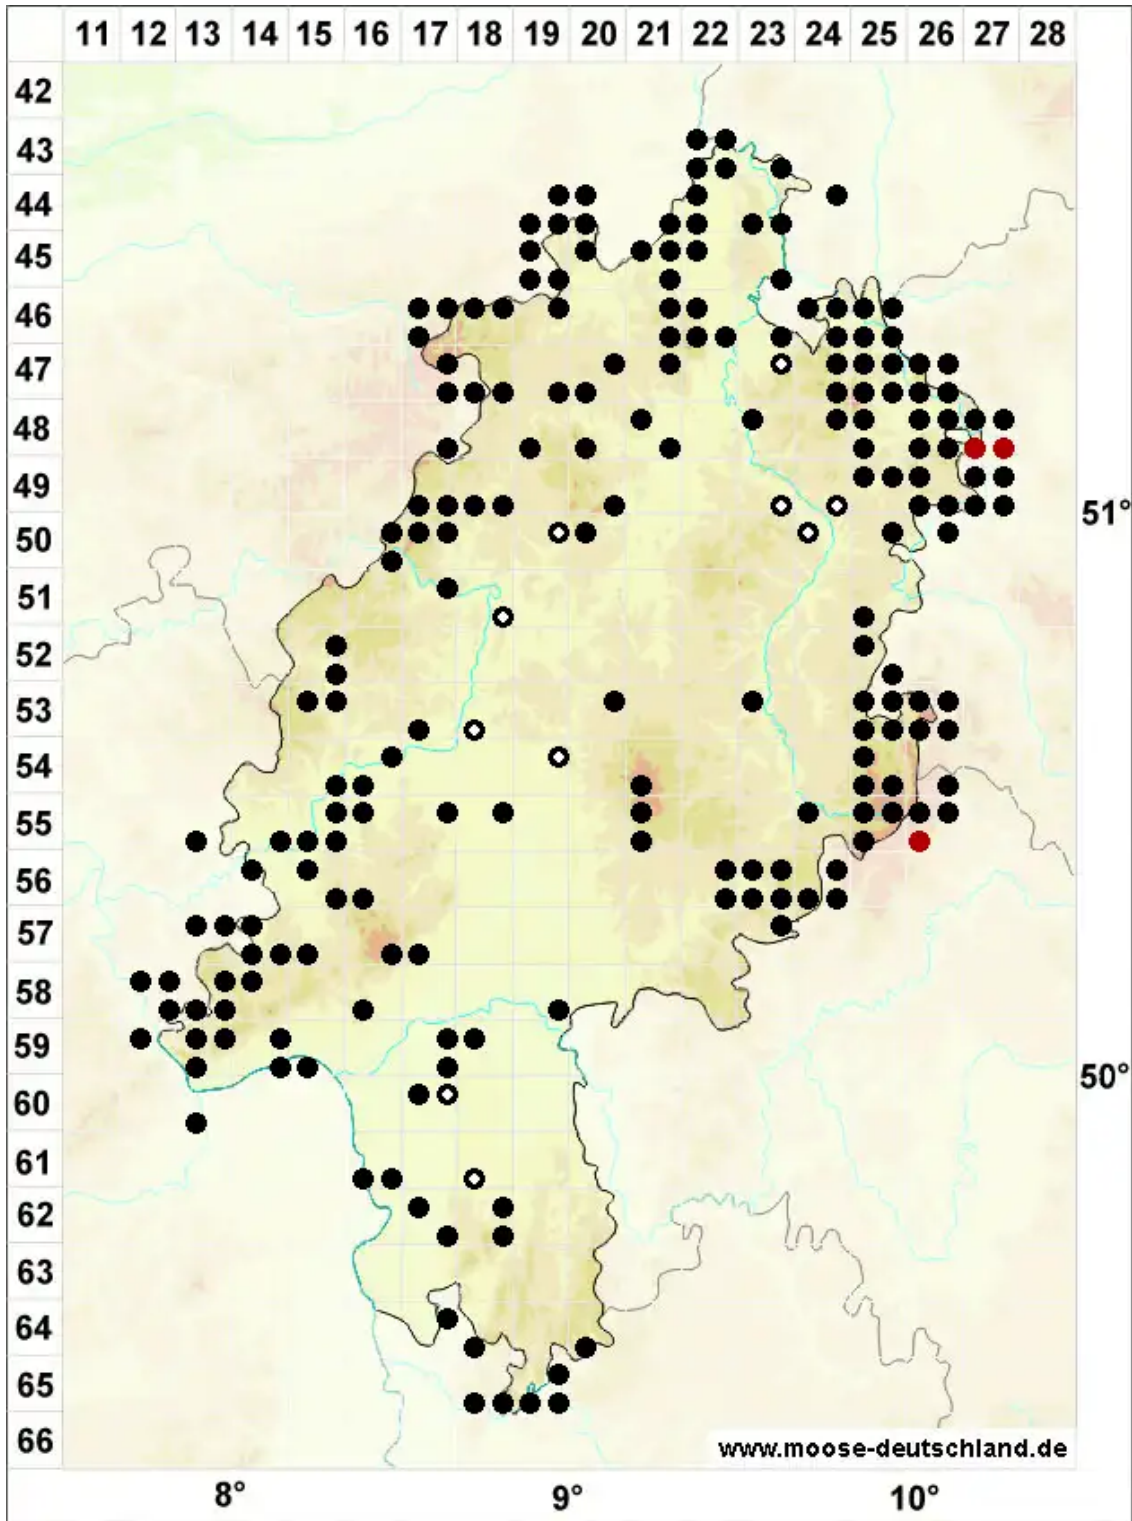

# Alleniella complanata (Hedw.) S.Olsson, Enroth & D.Quandt

Glattes Flagellen-Neckermooß

Legende:

**Symbole:**

Ausgefülltes Symbol:  
Zeitraum von 1980 bis heute (Aktuelle Angabe)

Leeres Symbol:  
Zeitraum vor 1980 (Altangabe)

Quadrat: Herbarbeleg