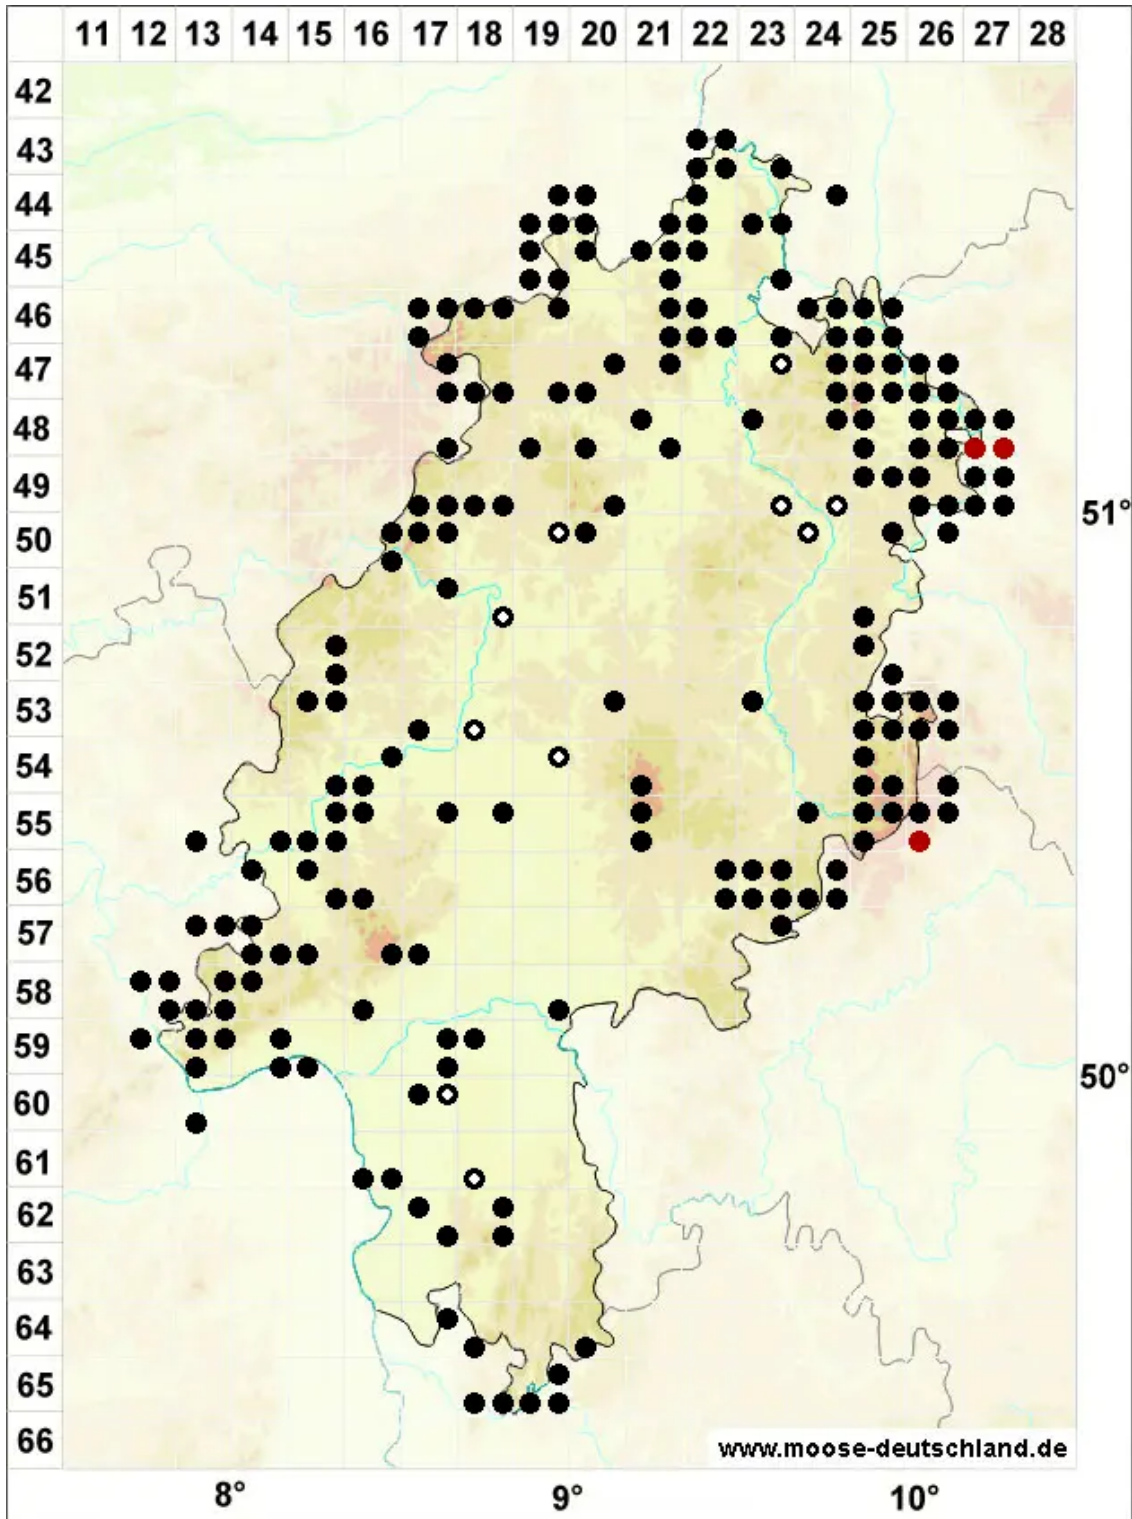

Alleniella complanata (Hedw.) S.Olsson, Enroth & D.Quandt

Glattes Flagellen-Neckermooß

Legende:

Symbole:

Ausgefülltes Symbol:
Zeitraum von 1980 bis heute (Aktuelle Angabe)

Leeres Symbol:
Zeitraum vor 1980 (Altangabe)

Quadrat: Herbarbeleg