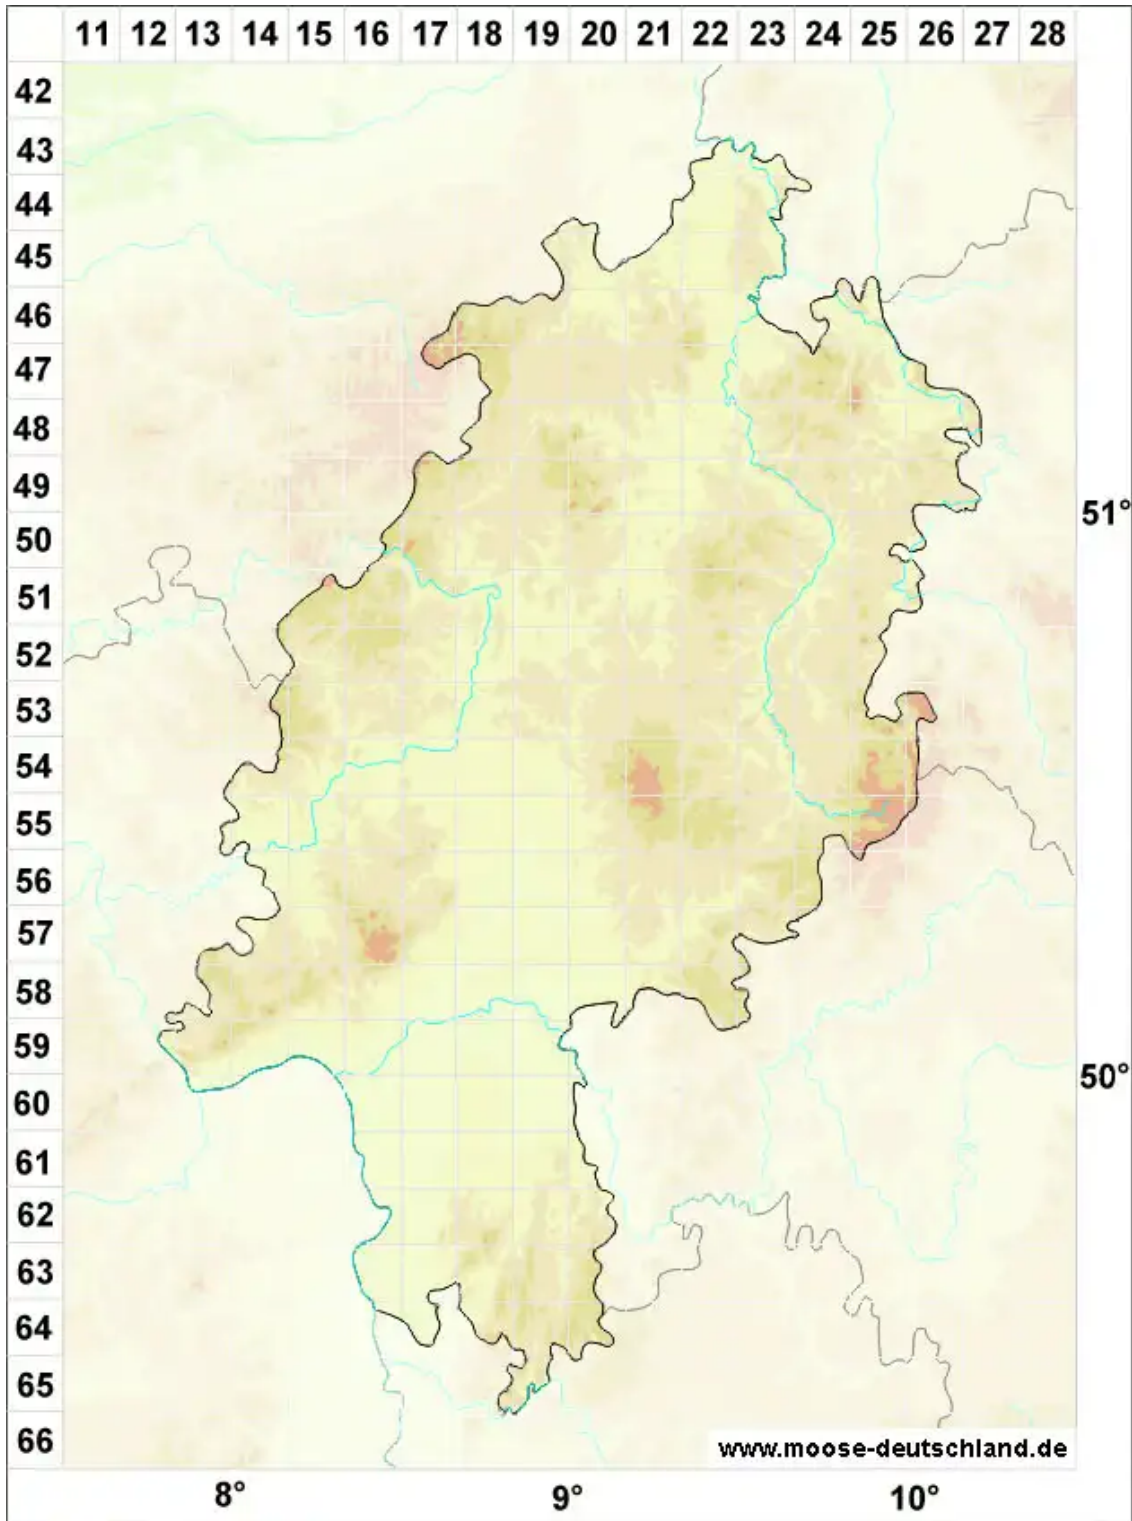

Alleniella besseri (Lobarz.) S.Olsson, Enroth & D.Quandt

Rundblättriges Flagellen-Neckermooß

Legende:

Symbole:

Ausgefülltes Symbol:
Zeitraum von 1980 bis heute (Aktuelle Angabe)

Leeres Symbol:
Zeitraum vor 1980 (Altangabe)

Quadrat: Herbarbeleg