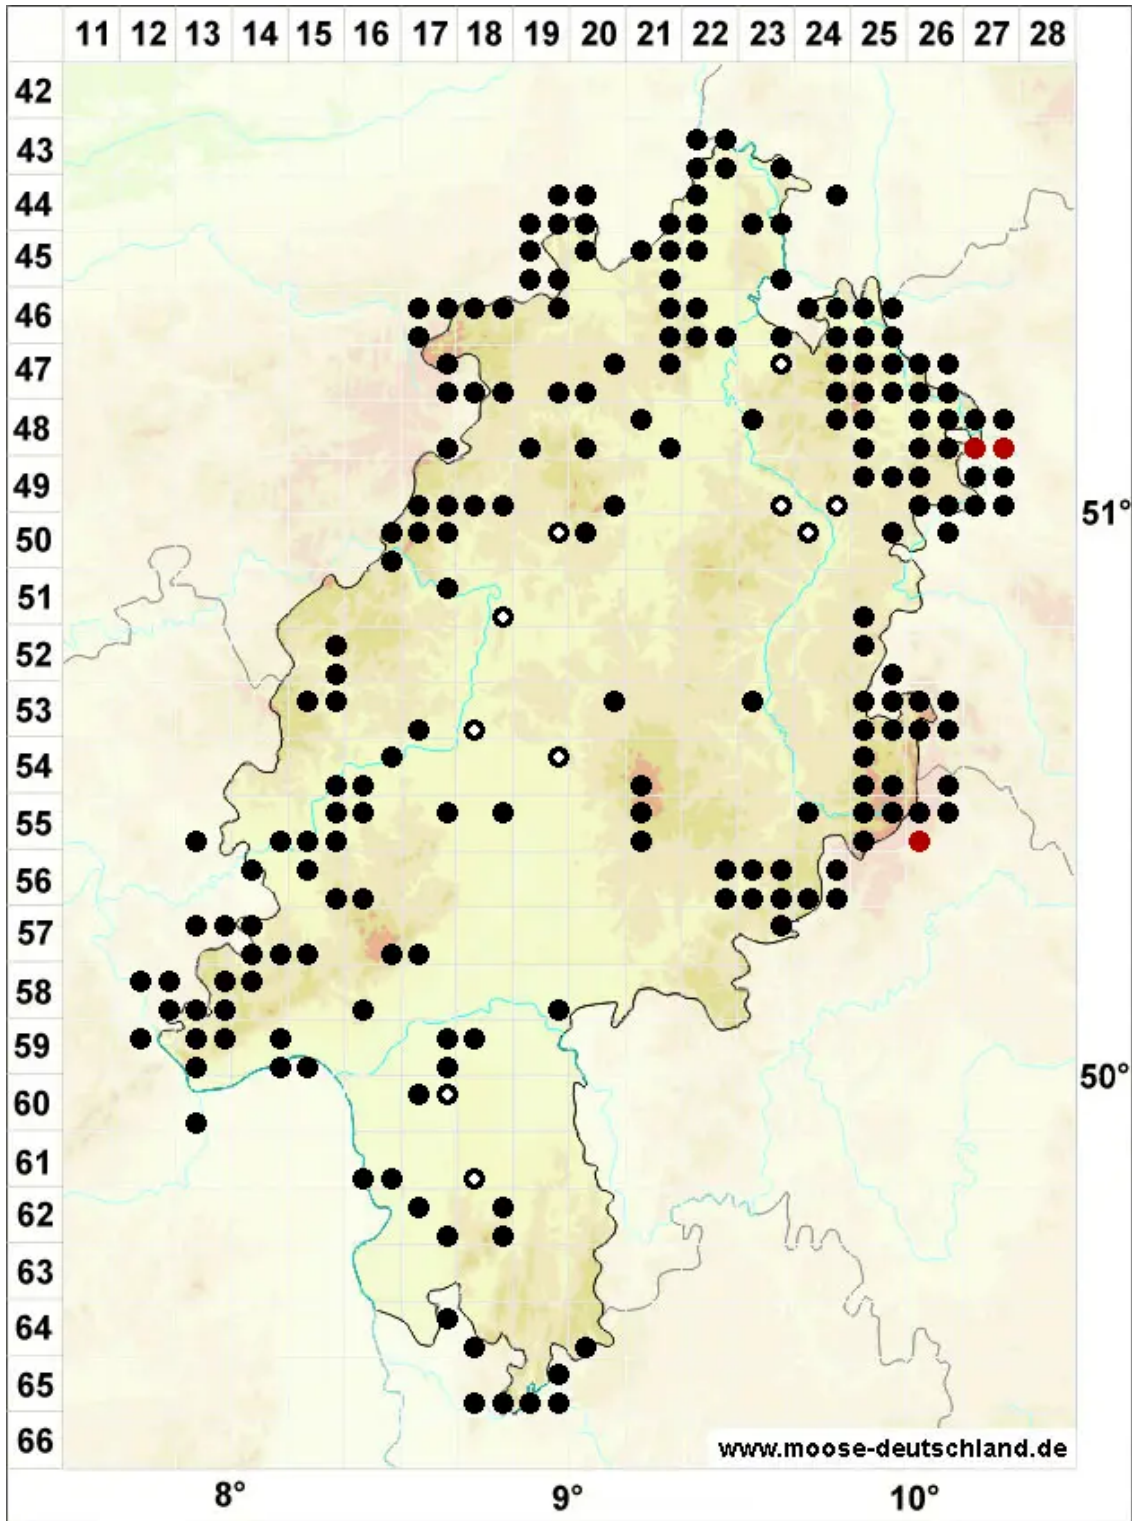

Alleniella complanata (Hedw.) S.Olsson, Enroth & D.Quandt

Glattes Flagellen-Neckermoss

Legende:

Symbole:

Ausgefülltes Symbol:
Zeitraum von 1980 bis heute (Aktuelle Angabe)

Leeres Symbol:
Zeitraum vor 1980 (Altangabe)

Quadrat: Herbarbeleg