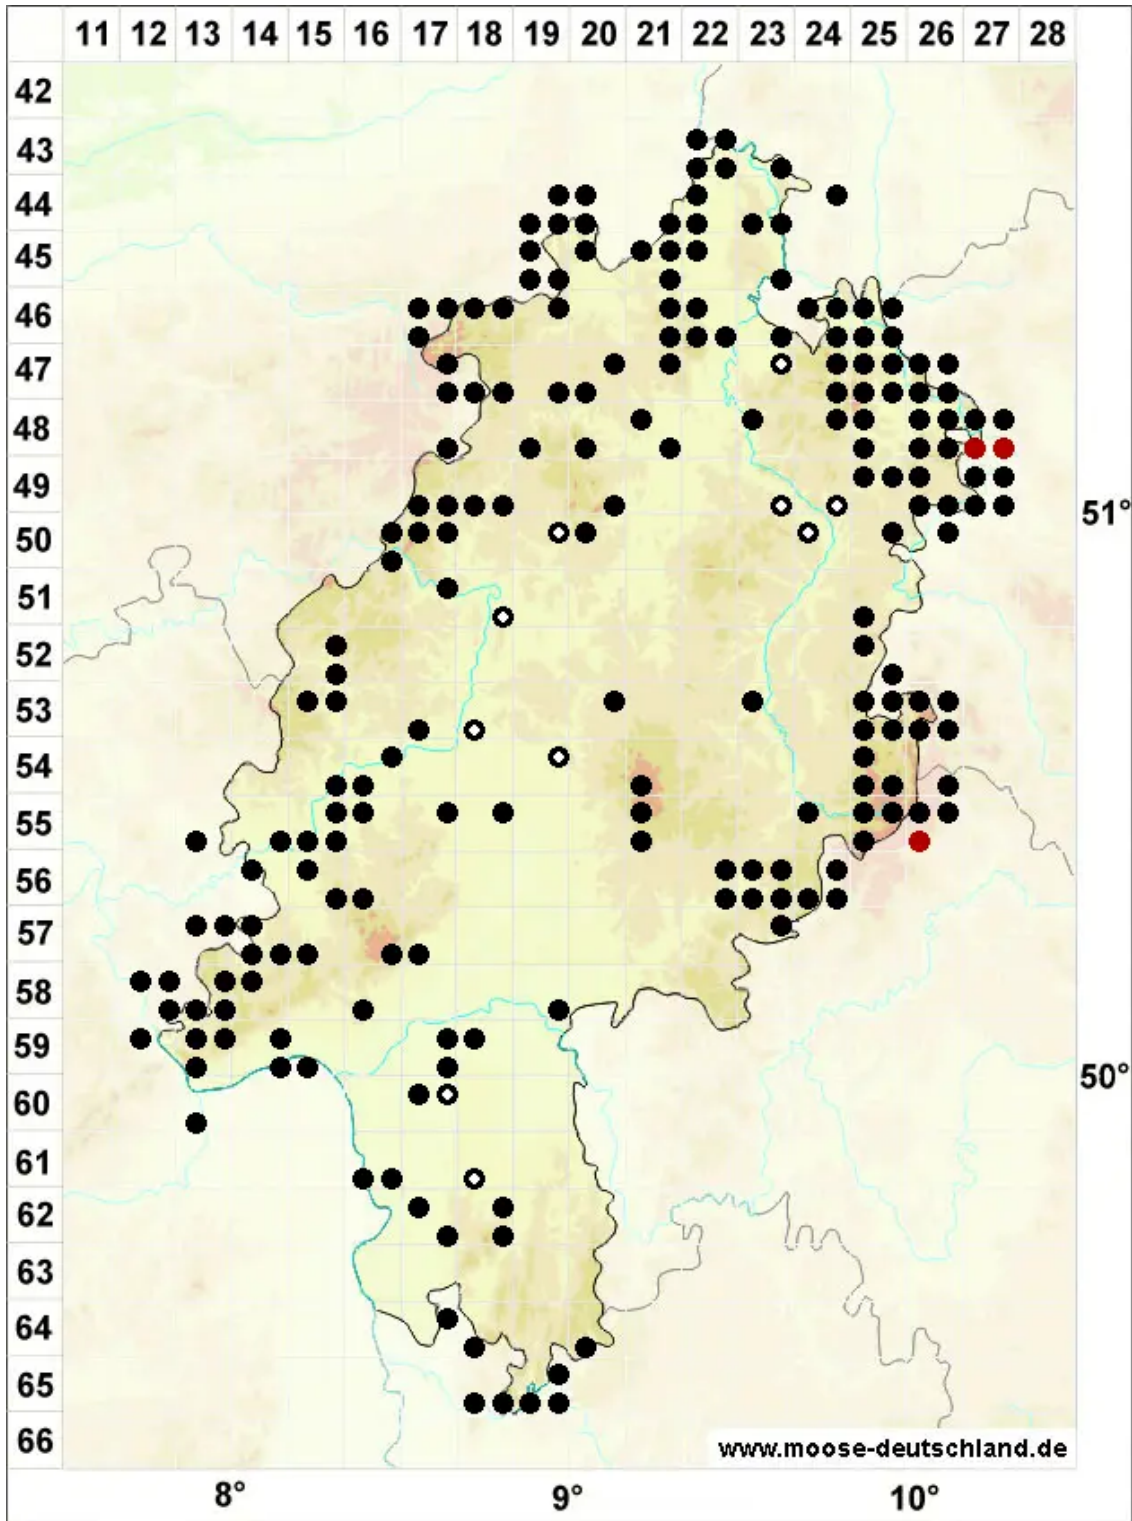

# Alleniella complanata (Hedw.) S.Olsson, Enroth & D.Quandt

Glattes Flagellen-Neckermooß

Legende:

**Symbole:**

Ausgefülltes Symbol:  
Zeitraum von 1980 bis heute (Aktuelle Angabe)

Leeres Symbol:  
Zeitraum vor 1980 (Altangabe)

Quadrat: Herbarbeleg