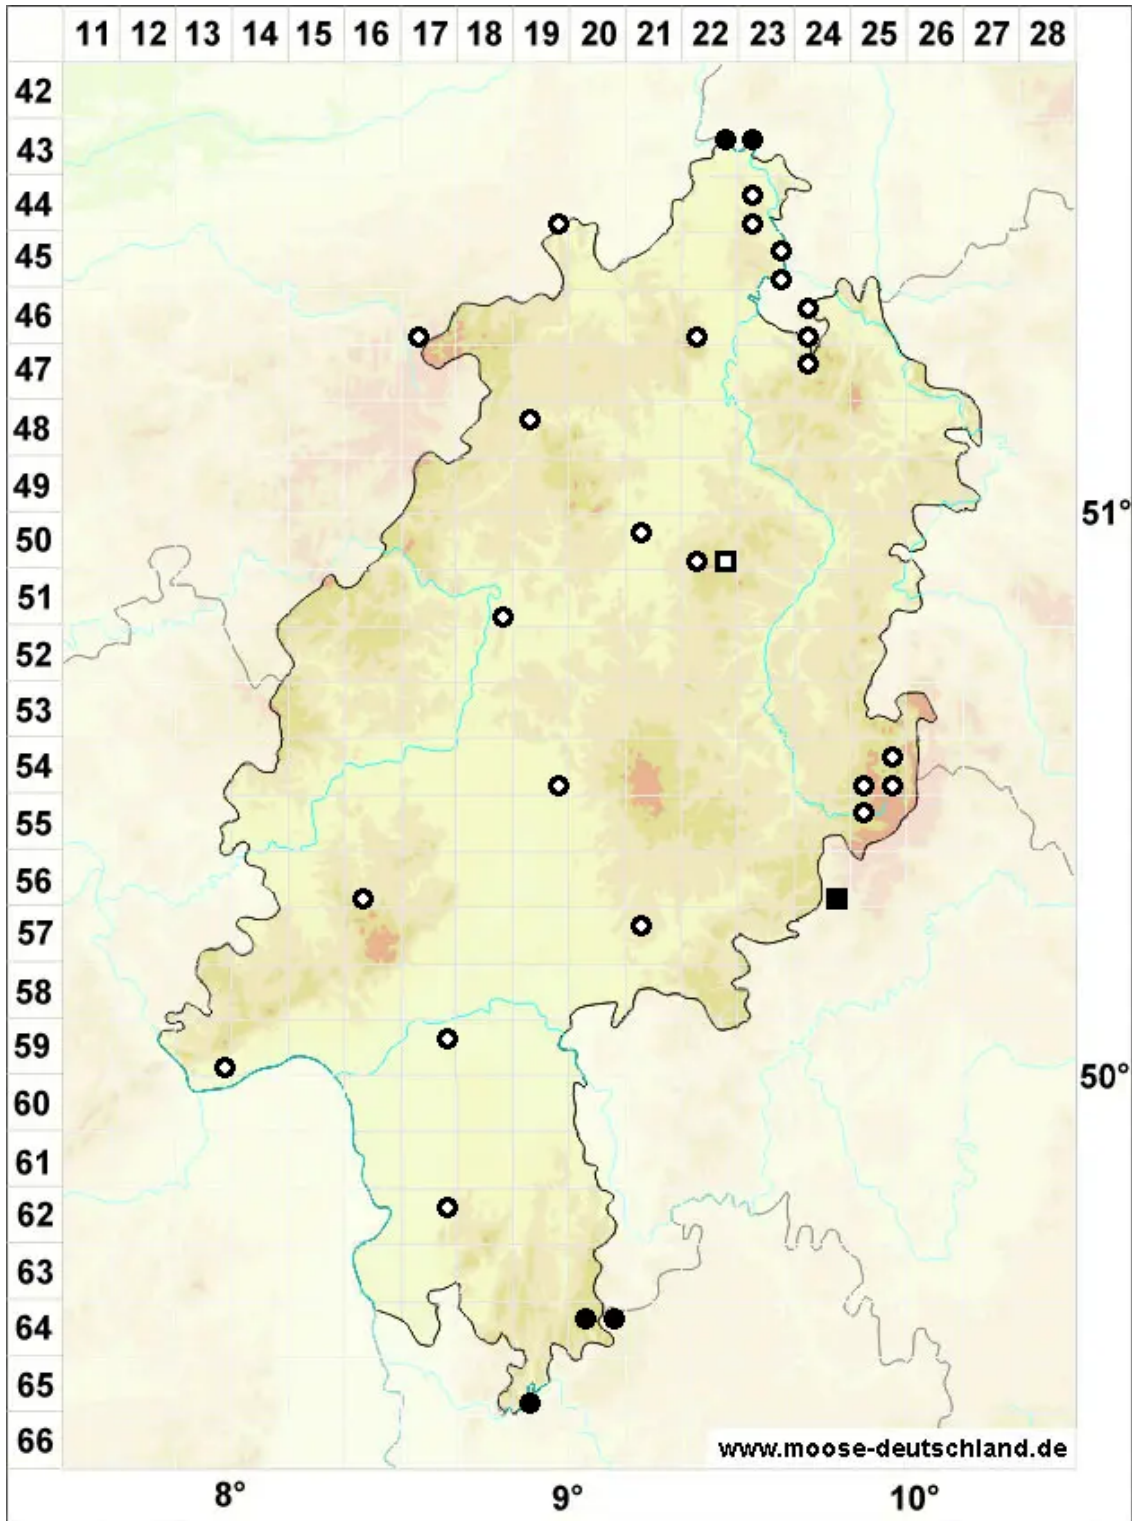

Neckera pumila Hedw.

Niedriges Flagellen-Neckermoos, Niedriges Neckermoos

Legende:

Symbole:

Ausgefülltes Symbol:
Zeitraum von 1980 bis heute (Aktuelle Angabe)

Leeres Symbol:
Zeitraum vor 1980 (Altangabe)

Quadrat: Herbarbeleg