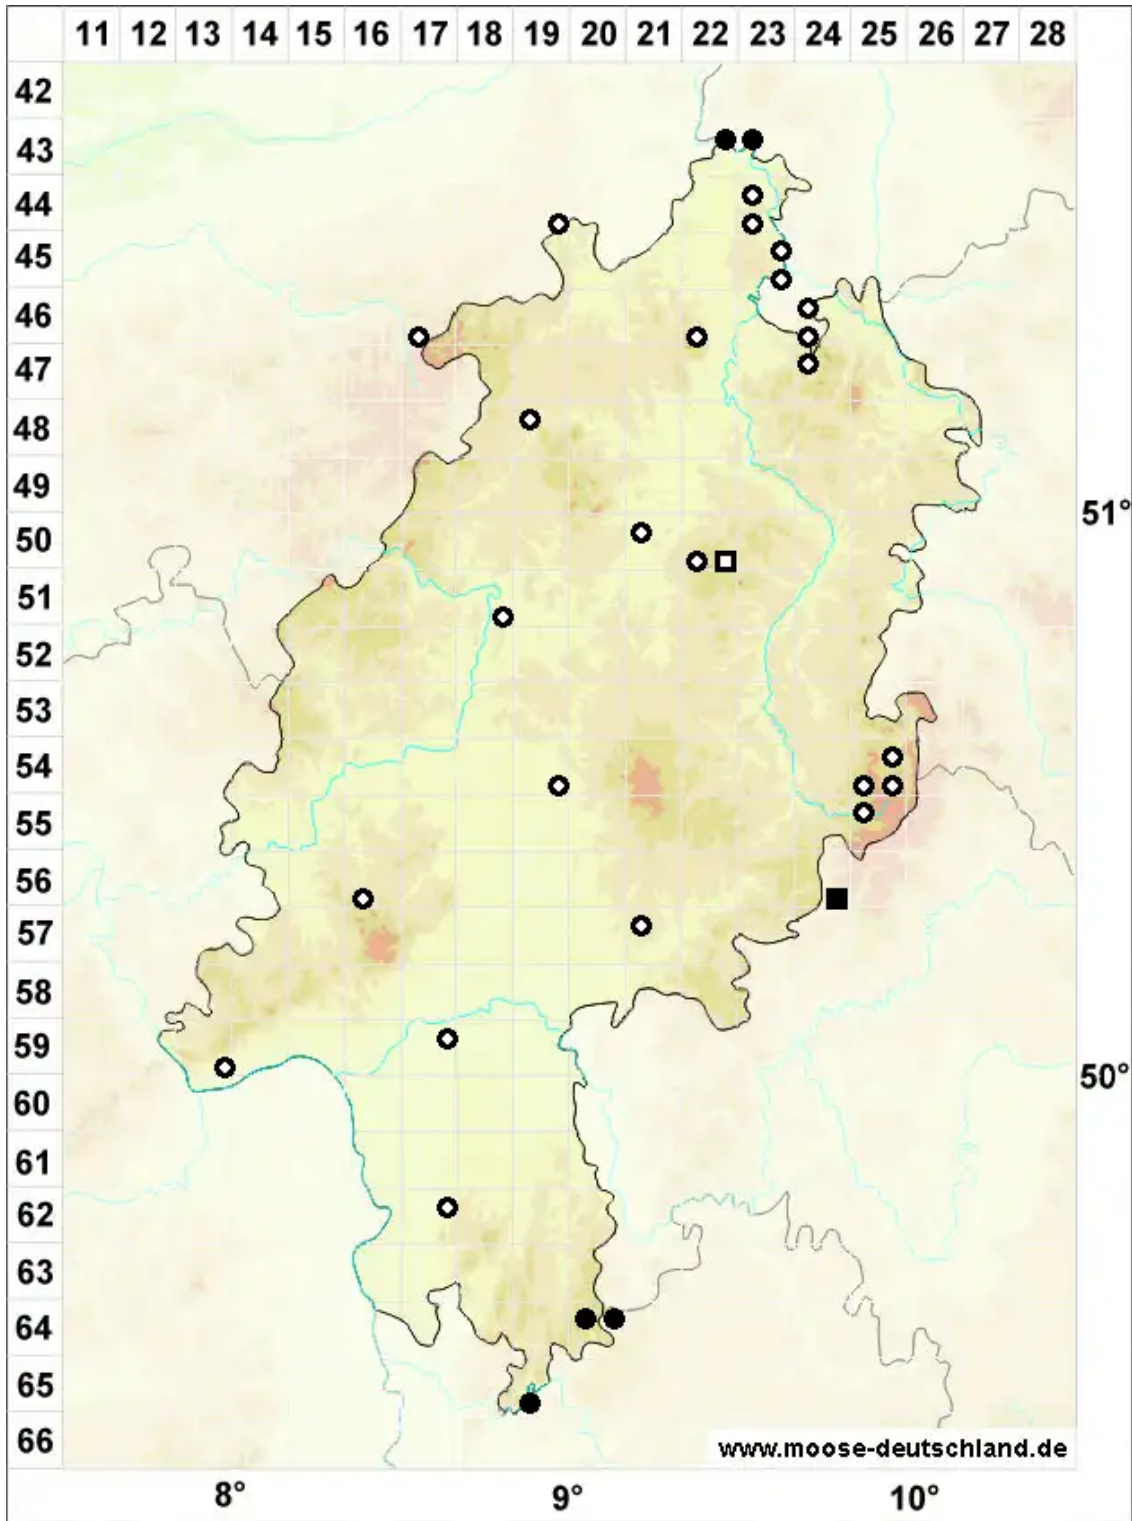

# Neckera pumila Hedw.

Niedriges Flagellen-Neckermoos, Niedriges Neckermoos

Legende:

**Symbole:**

Ausgefülltes Symbol:  
Zeitraum von 1980 bis heute (Aktuelle Angabe)

Leeres Symbol:  
Zeitraum vor 1980 (Altangabe)

Quadrat: Herbarbeleg