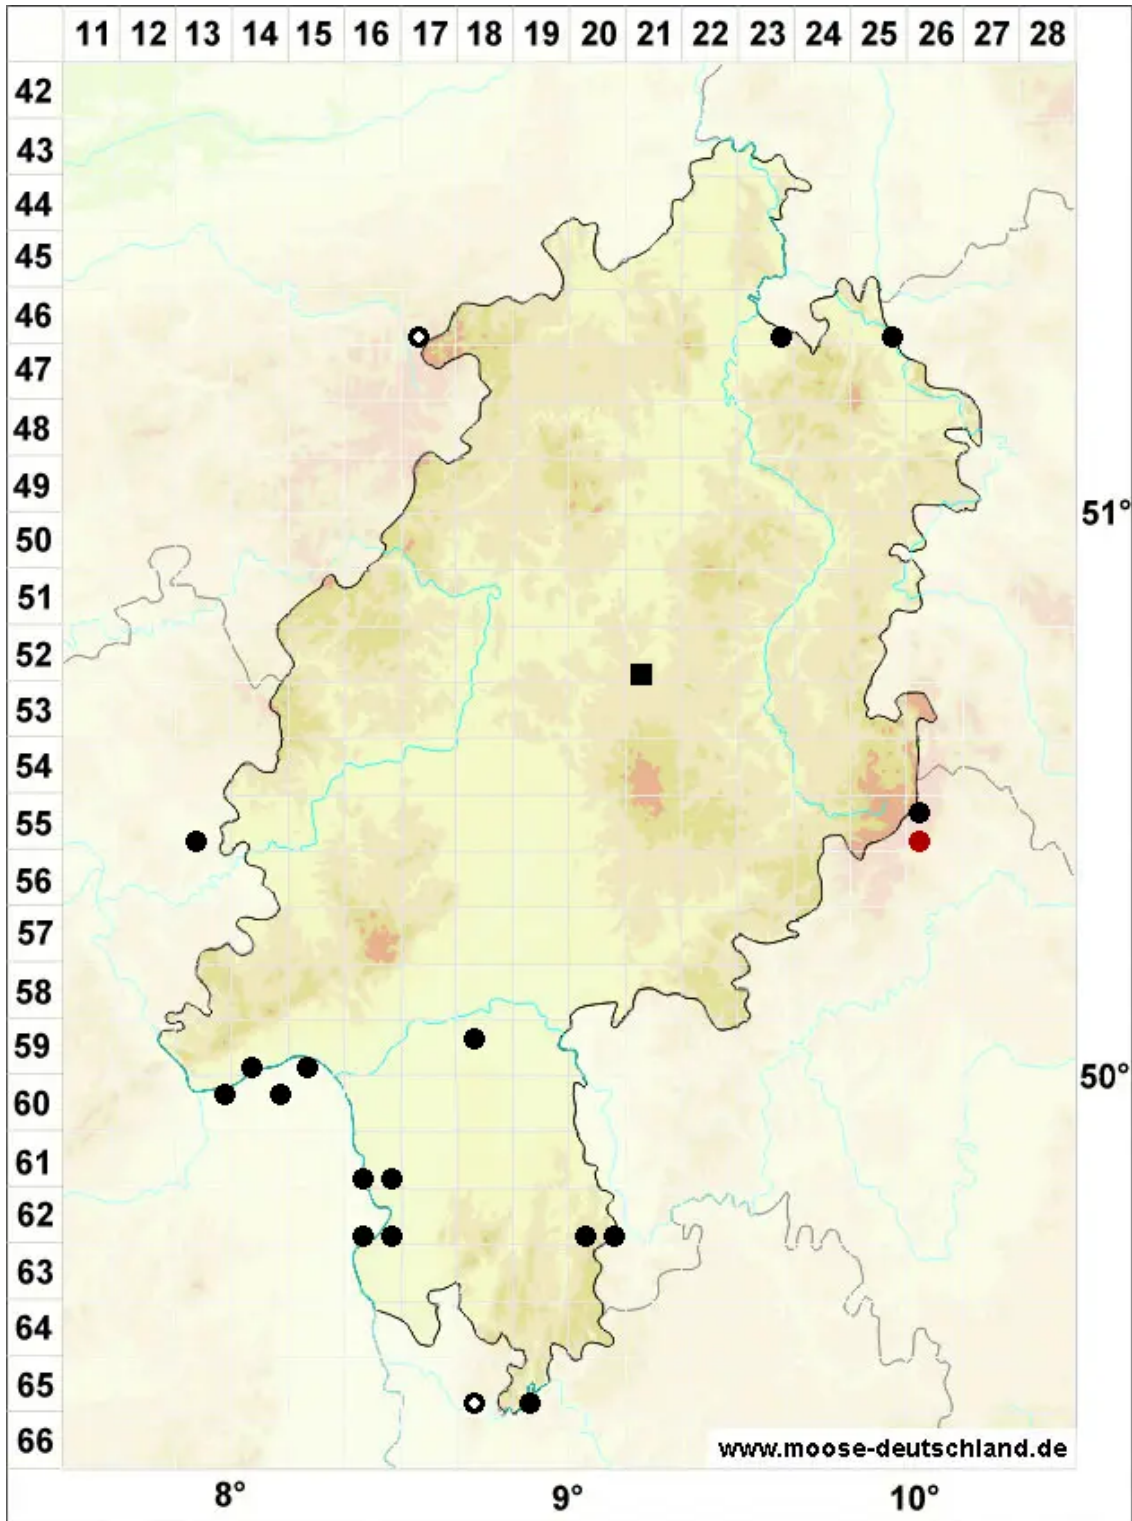

Cryphaea heteromalla (Hedw.) D.Mohr

Einseitswendiges Verstecktfruchtmoos

Legende:

Symbole:

Ausgefülltes Symbol:
Zeitraum von 1980 bis heute (Aktuelle Angabe)

Leeres Symbol:
Zeitraum vor 1980 (Altangabe)

Quadrat: Herbarbeleg