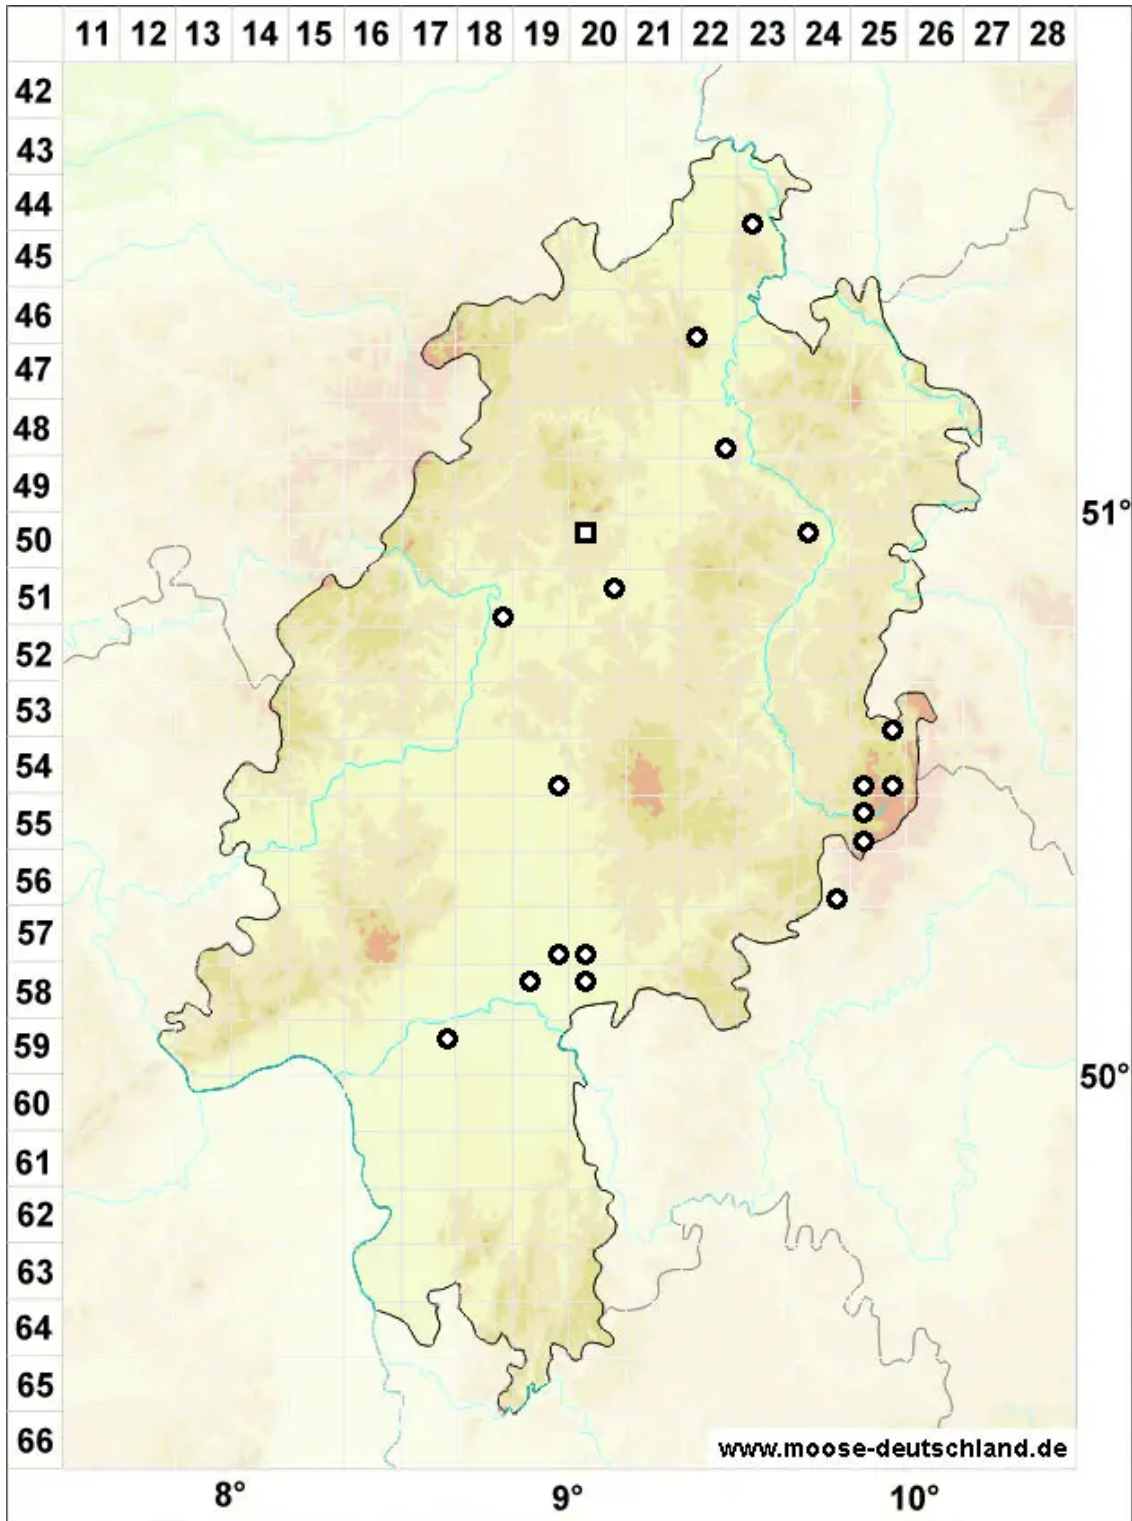

Neckera pennata Hedw.

Gefiedertes Neckermoss

Legende:

Symbole:

Ausgefülltes Symbol:
Zeitraum von 1980 bis heute (Aktuelle Angabe)

Leeres Symbol:
Zeitraum vor 1980 (Altangabe)

Quadrat: Herbarbeleg