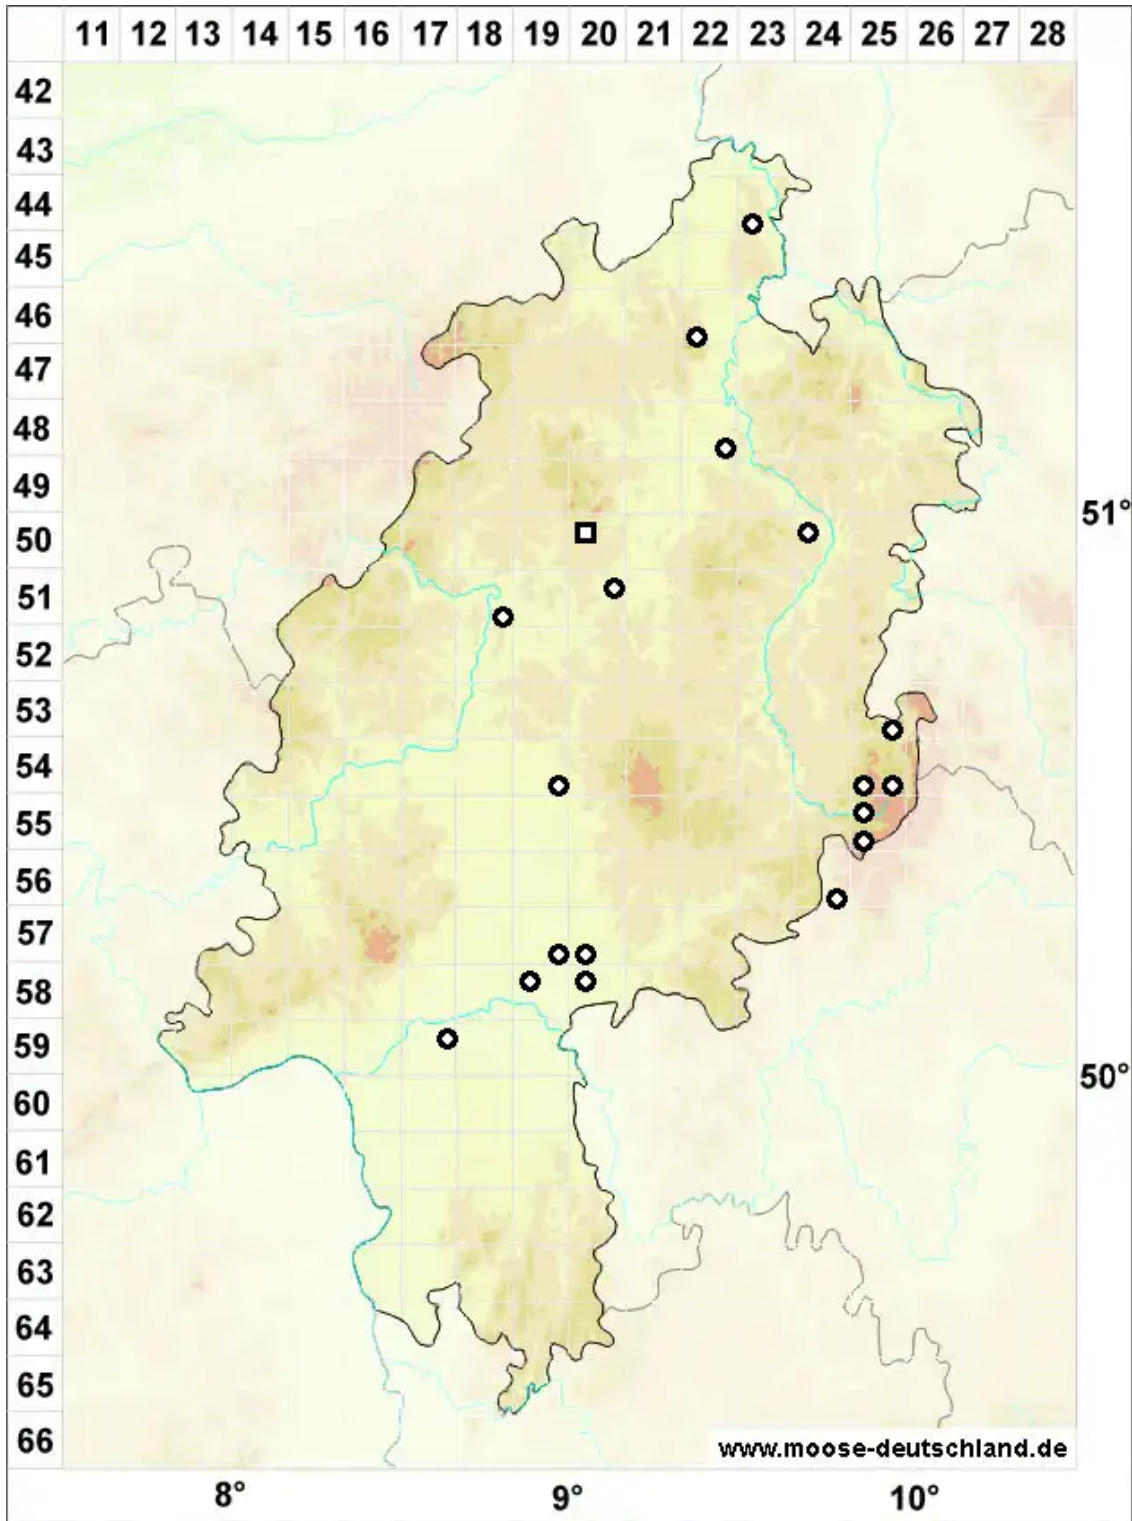

# Neckera pennata Hedw.

Gefiedertes Neckermoss

Legende:

**Symbole:**

Ausgefülltes Symbol:  
Zeitraum von 1980 bis heute (Aktuelle Angabe)

Leeres Symbol:  
Zeitraum vor 1980 (Altangabe)

Quadrat: Herbarbeleg