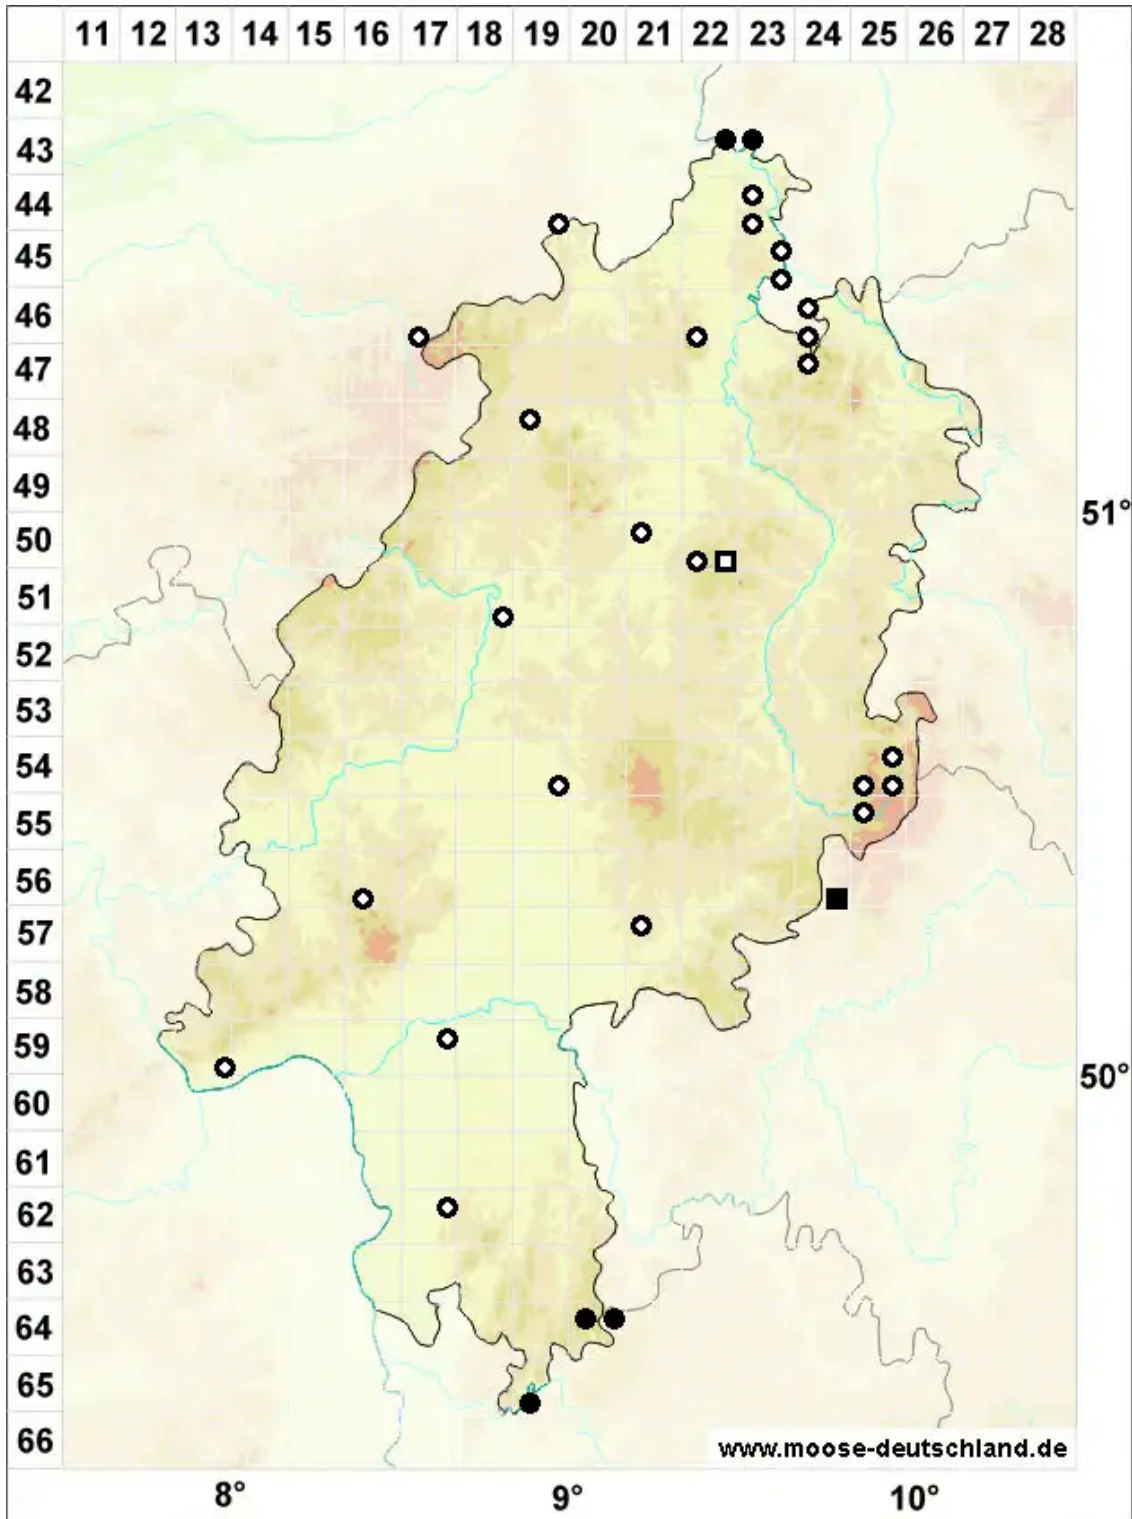

# Neckera pumila Hedw.

Niedriges Flagellen-Neckermoos, Niedriges Neckermoos

Legende:

**Symbole:**  
Ausgefülltes Symbol:  
Zeitraum von 1980 bis heute (Aktuelle Angabe)  
Leeres Symbol:  
Zeitraum vor 1980 (Altangabe)  
Quadrat: Herbarbeleg