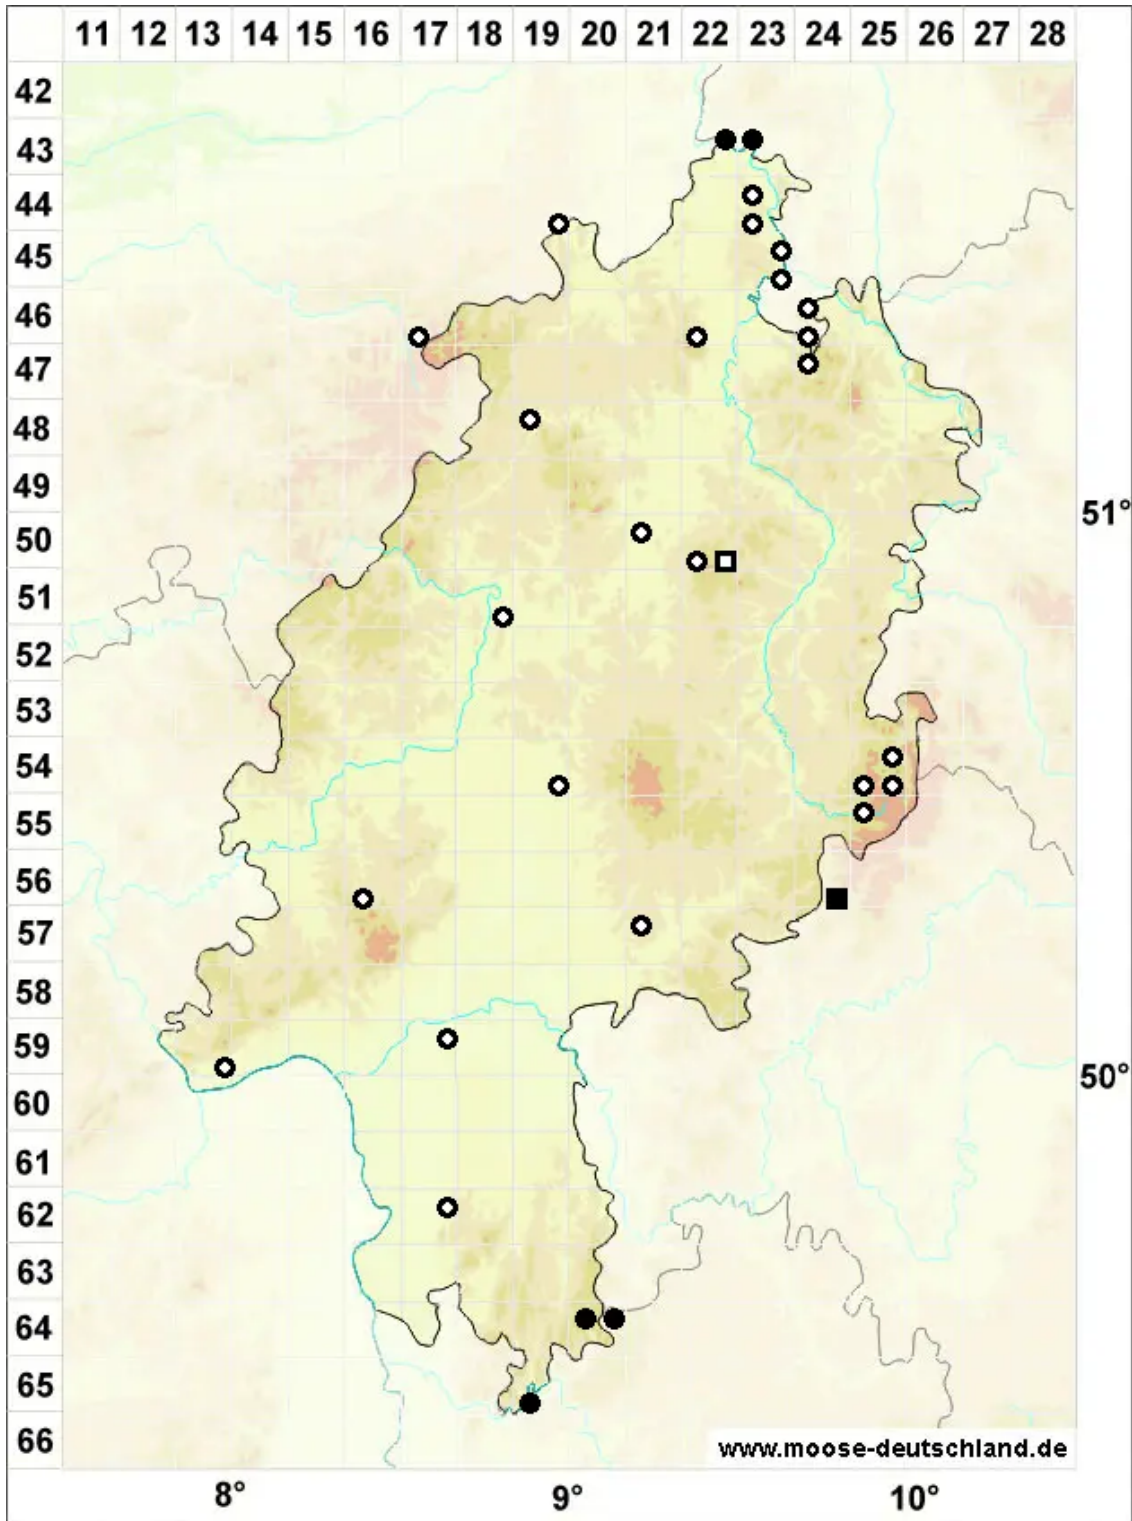

# Neckera pumila Hedw.

Niedriges Flagellen-Neckermoos, Niedriges Neckermoos

Legende:

- Symbole:**
- Ausgefülltes Symbol:  
Zeitraum von 1980 bis heute (Aktuelle Angabe)
  - Leeres Symbol:  
Zeitraum vor 1980 (Altangabe)
  - Quadrat: Herbarbeleg