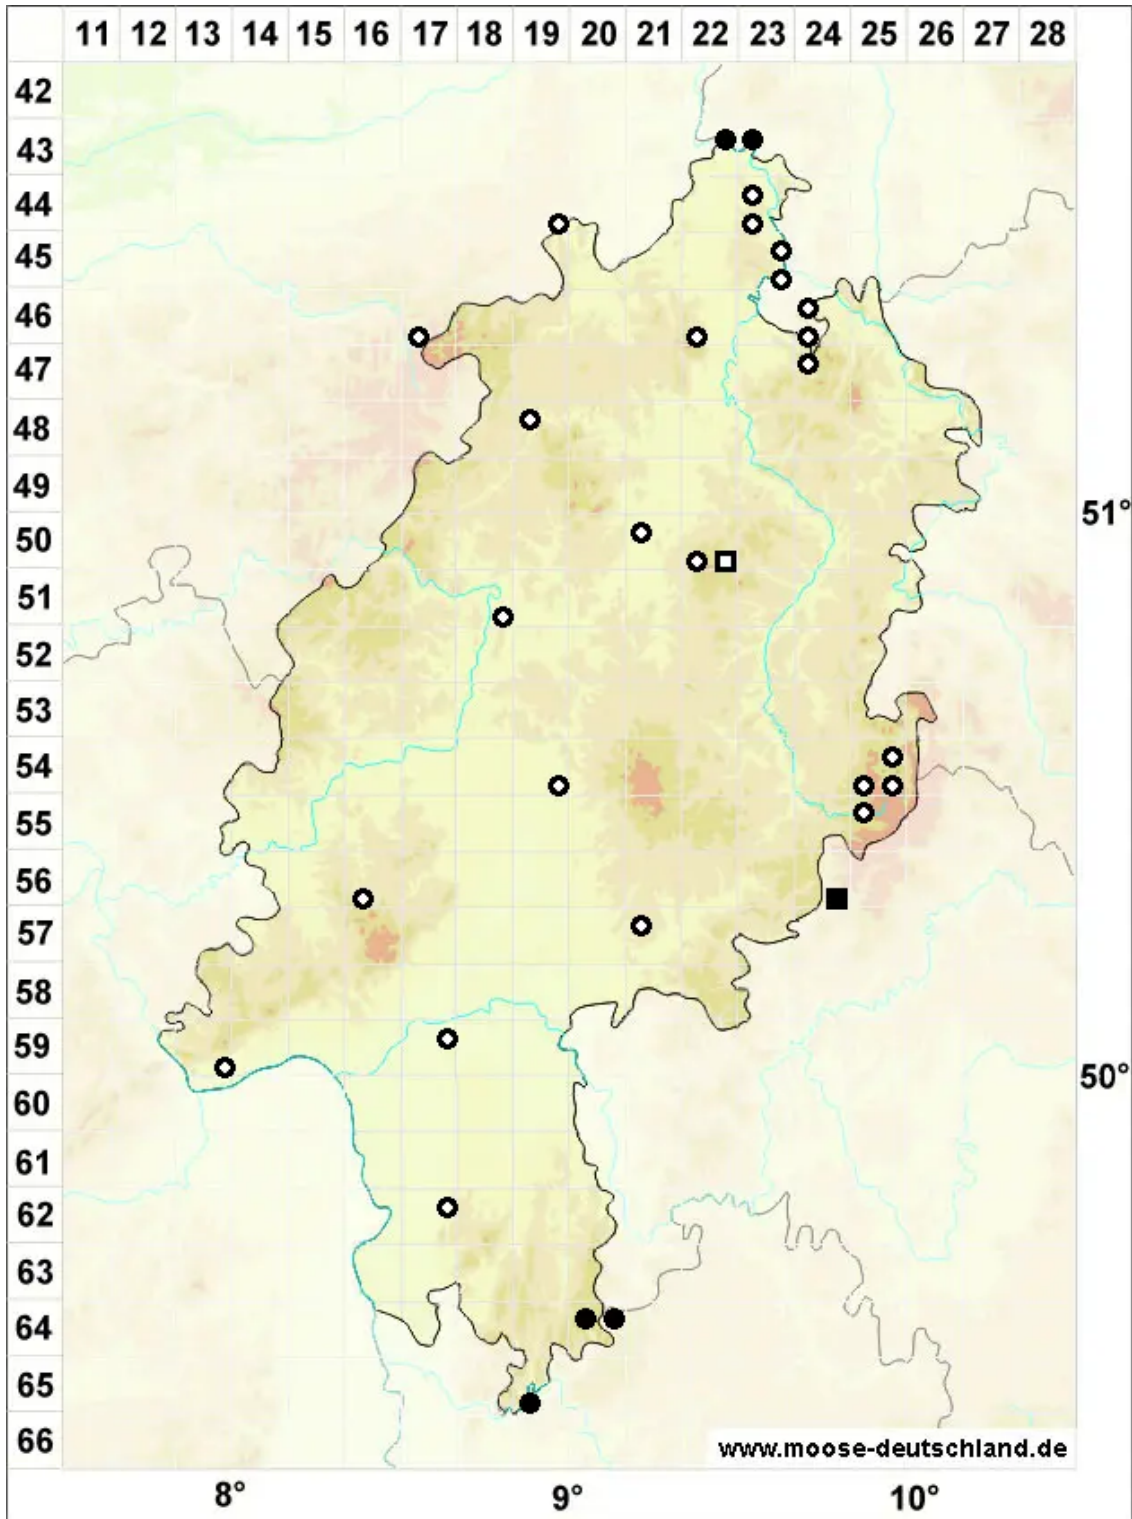

# Neckera pumila Hedw.

Niedriges Flagellen-Neckermoos, Niedriges Neckermoos

Legende:

- Symbole:**
- Ausgefülltes Symbol:  
Zeitraum von 1980 bis heute (Aktuelle Angabe)
  - Leeres Symbol:  
Zeitraum vor 1980 (Altangabe)
  - Quadrat: Herbarbeleg