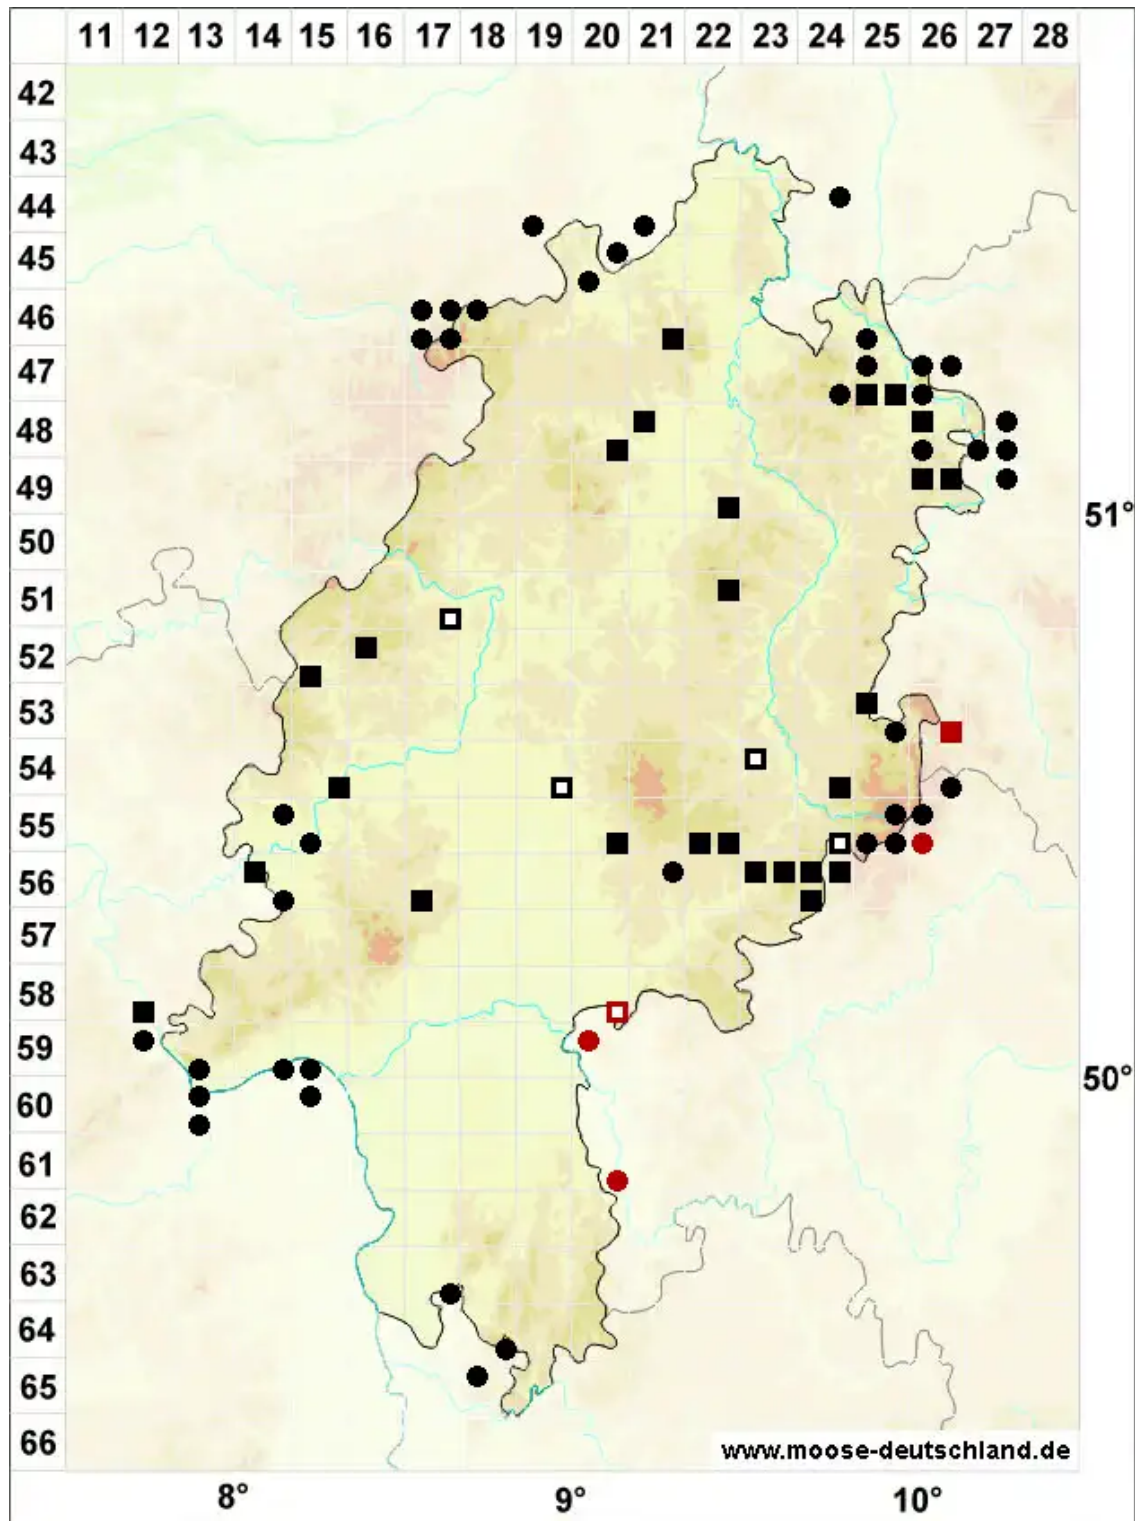

# Racomitrium canescens (Hedw.) Brid.

Graues Zackenmützenmoos

Legende:

**Symbole:**

Ausgefülltes Symbol:  
Zeitraum von 1980 bis heute (Aktuelle Angabe)

Leeres Symbol:  
Zeitraum vor 1980 (Altangabe)

Quadrat: Herbarbeleg