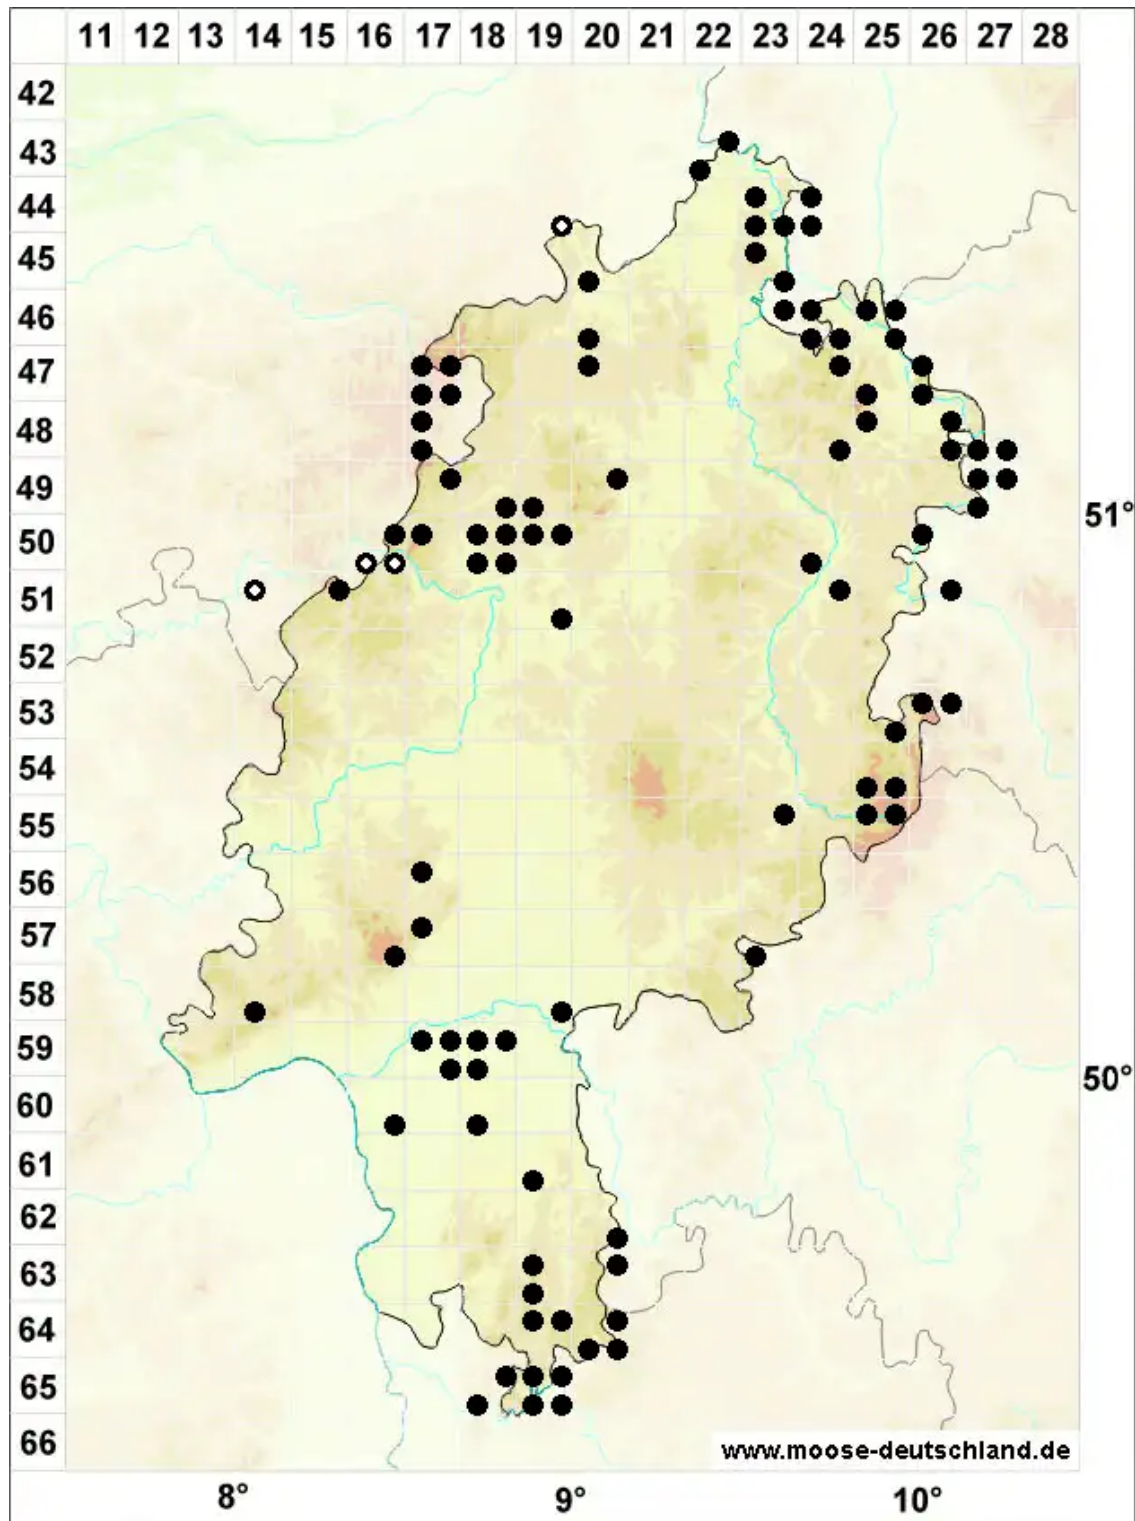

Nowellia curvifolia (Dicks.) Mitt.

Krummblättriges Nowellmoos

Legende:

Symbole:

Ausgefülltes Symbol:
Zeitraum von 1980 bis heute (Aktuelle Angabe)

Leeres Symbol:
Zeitraum vor 1980 (Altangabe)

Quadrat: Herbarbeleg