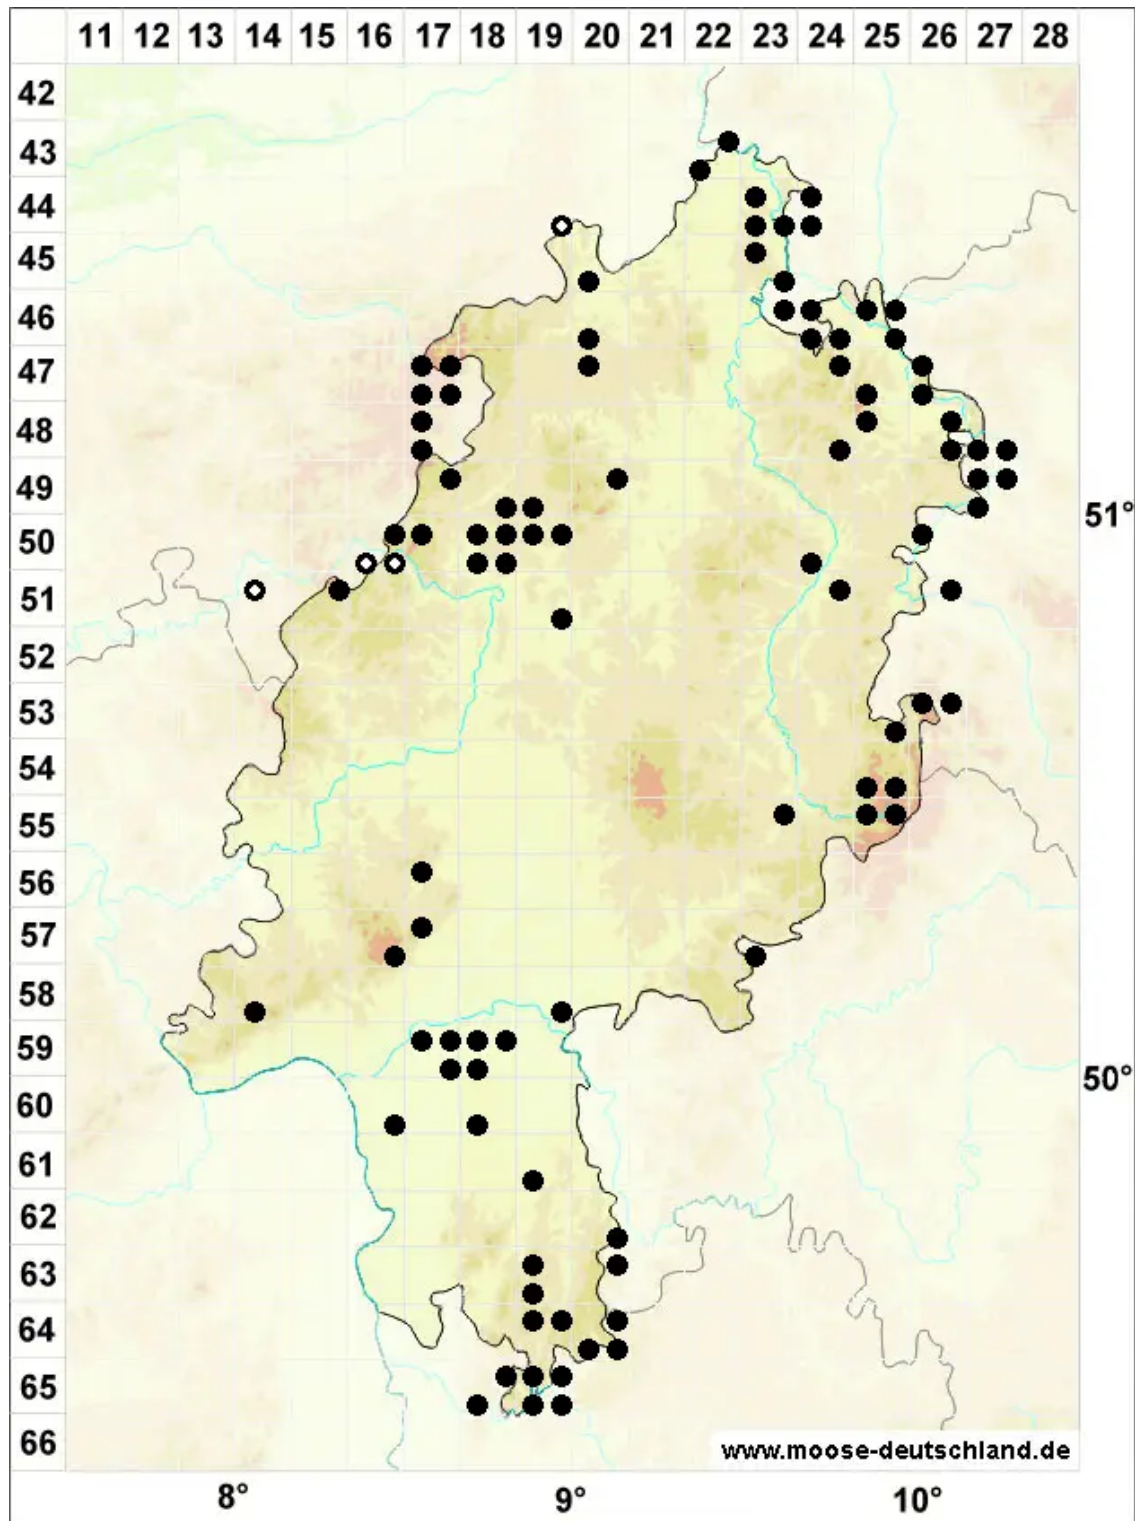

Nowellia curvifolia (Dicks.) Mitt.

Krummblättriges Nowellmoos

Legende:

- Symbole:**
- Ausgefülltes Symbol:
Zeitraum von 1980 bis heute (Aktuelle Angabe)
 - Leeres Symbol:
Zeitraum vor 1980 (Altangabe)
 - Quadrat: Herbarbeleg