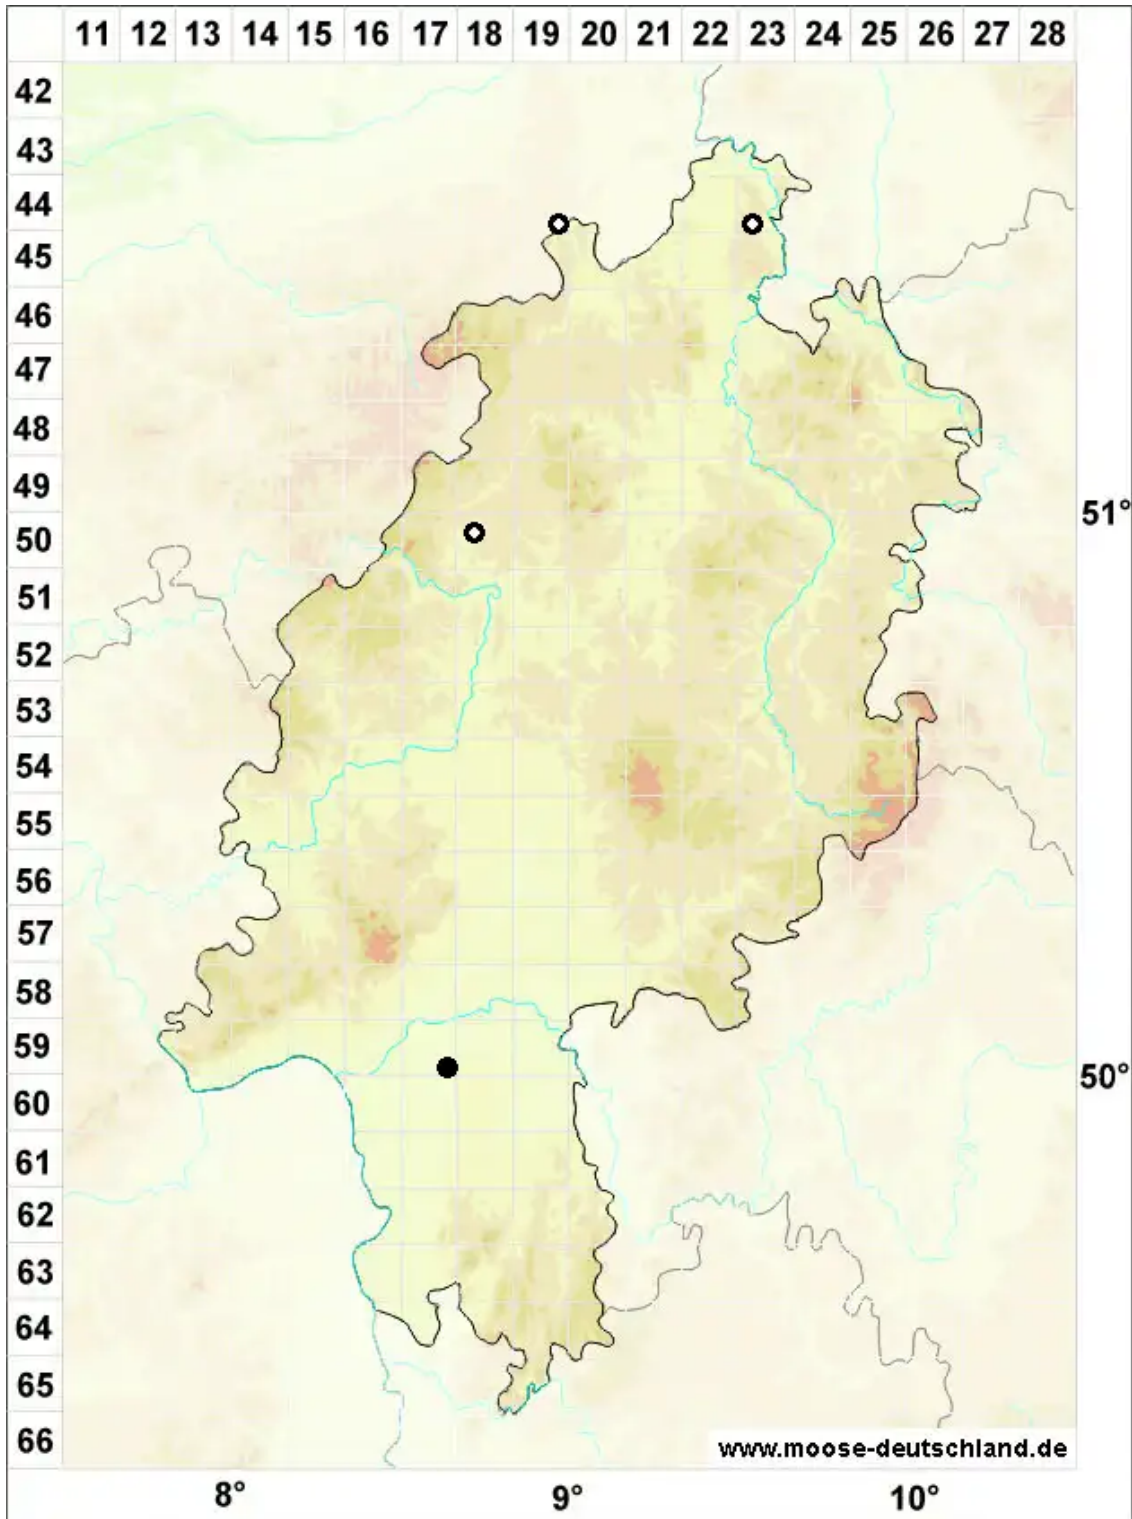

Odontoschisma denudatum (Nees) Dumort

Nacktes Schlitzkelchmoos

Legende:

Symbole:

Ausgefülltes Symbol:
Zeitraum von 1980 bis heute (Aktuelle Angabe)

Leeres Symbol:
Zeitraum vor 1980 (Altangabe)

Quadrat: Herbarbeleg