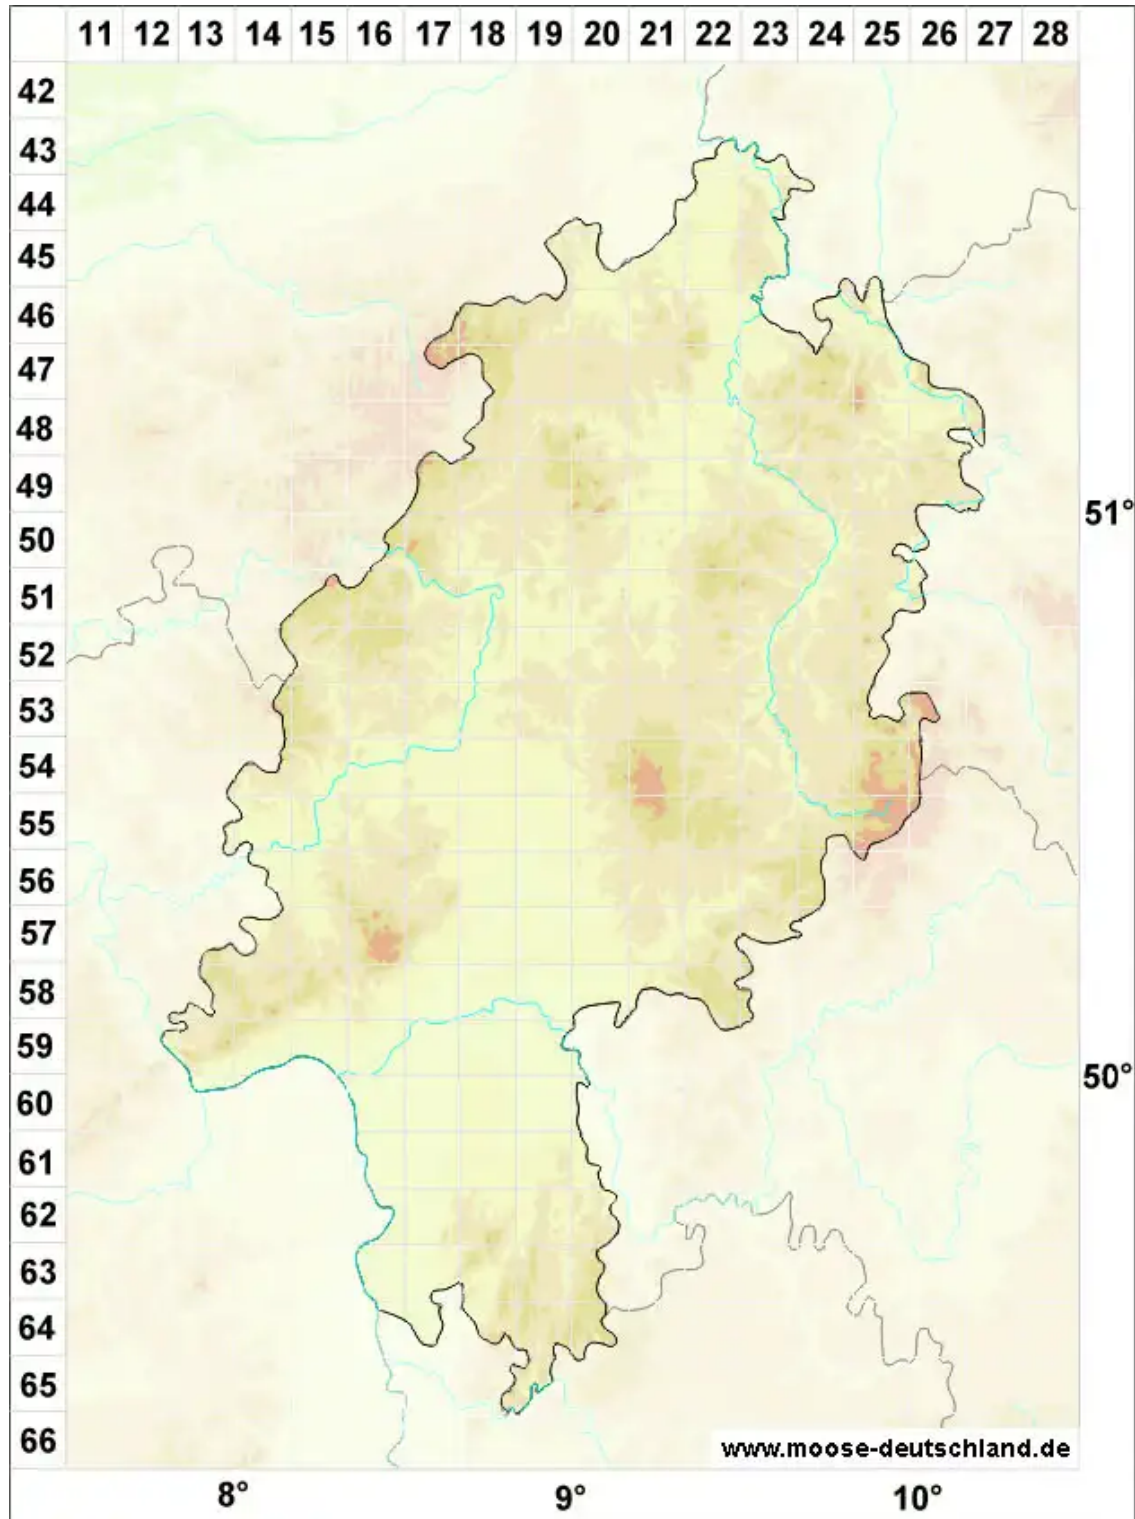

Odontoschisma elongatum (Lindb.) A.Evans

Verlängertes Schlitzkelchmoos

Legende:

Symbole:

Ausgefülltes Symbol:
Zeitraum von 1980 bis heute (Aktuelle Angabe)

Leeres Symbol:
Zeitraum vor 1980 (Altangabe)

Quadrat: Herbarbeleg