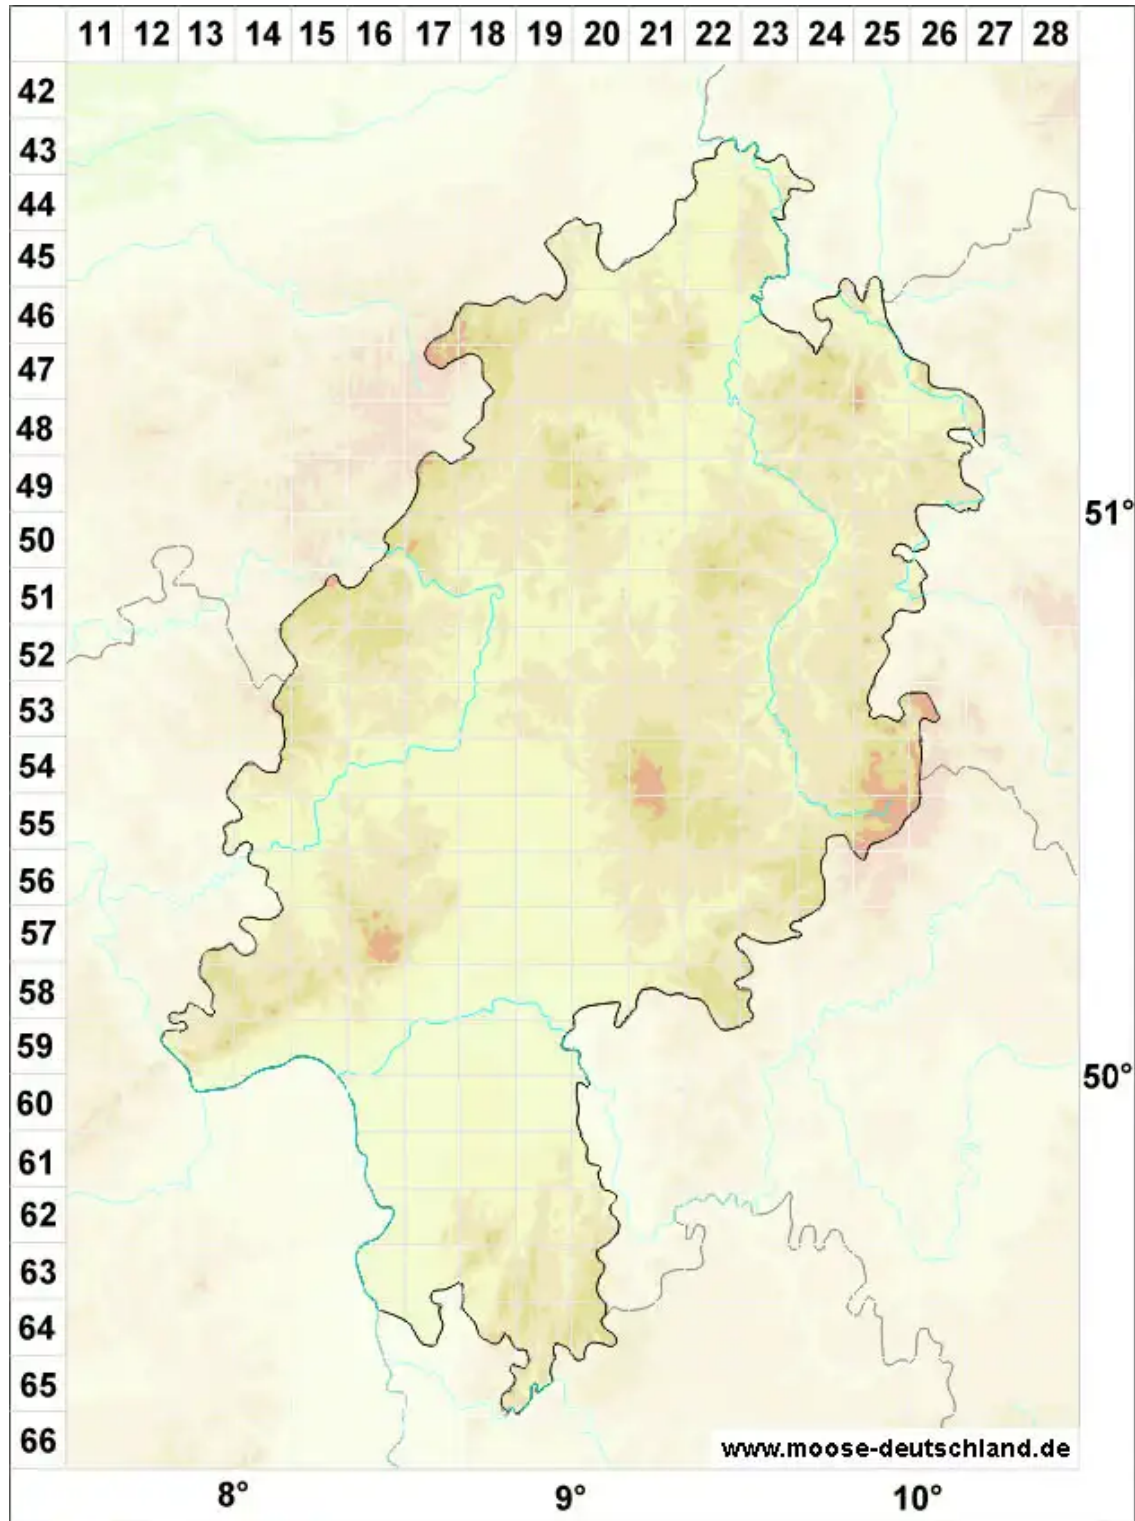

Odontoschisma elongatum (Lindb.) A.Evans

Verlängertes Schlitzkelchmoos

Legende:

Symbole:

Ausgefülltes Symbol:
Zeitraum von 1980 bis heute (Aktuelle Angabe)

Leeres Symbol:
Zeitraum vor 1980 (Altangabe)

Quadrat: Herbarbeleg