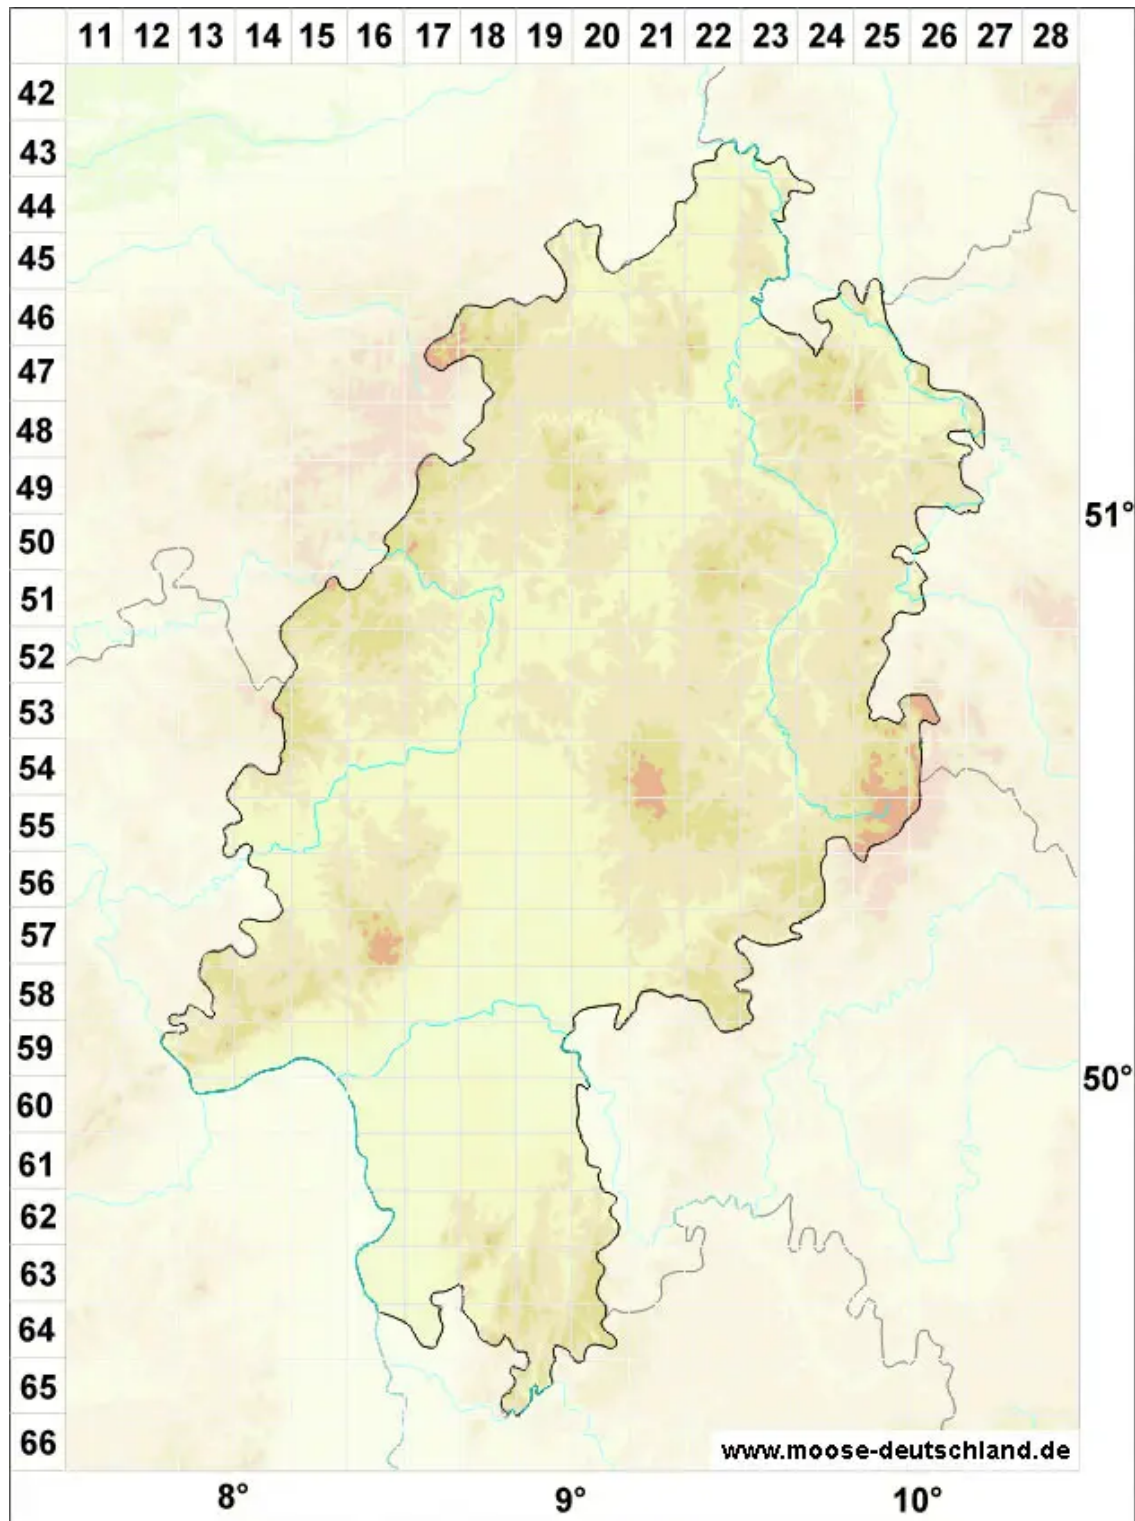

Odontoschisma elongatum (Lindb.) A.Evans

Verlängertes Schlitzkelchmoos

Legende:

- Symbole:**
- Ausgefülltes Symbol:
Zeitraum von 1980 bis heute (Aktuelle Angabe)
 - Leeres Symbol:
Zeitraum vor 1980 (Altangabe)
 - Quadrat: Herbarbeleg