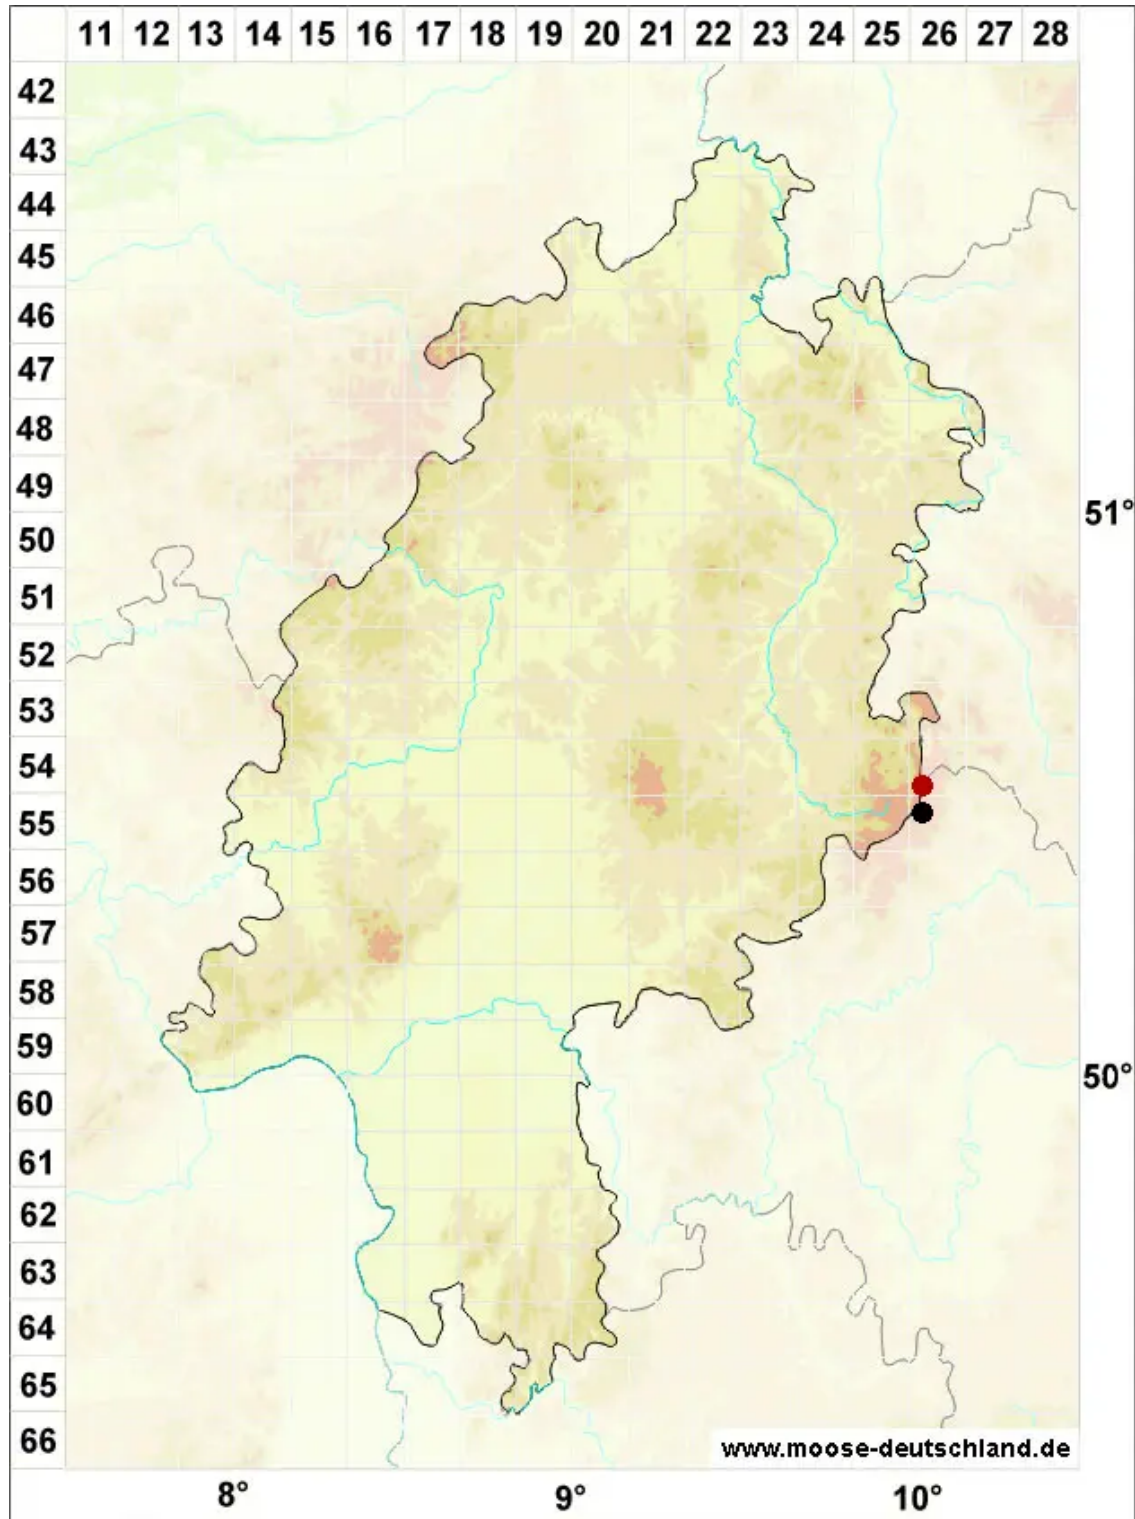

Odontoschisma fluitans (Nees) L.Söderstr. & Vana

Schlenken-Schlitzkelchmoos, Hochmoor-Schlitzkelchmoos

Legende:

Symbole:

Ausgefülltes Symbol:
Zeitraum von 1980 bis heute (Aktuelle Angabe)

Leeres Symbol:
Zeitraum vor 1980 (Altangabe)

Quadrat: Herbarbeleg