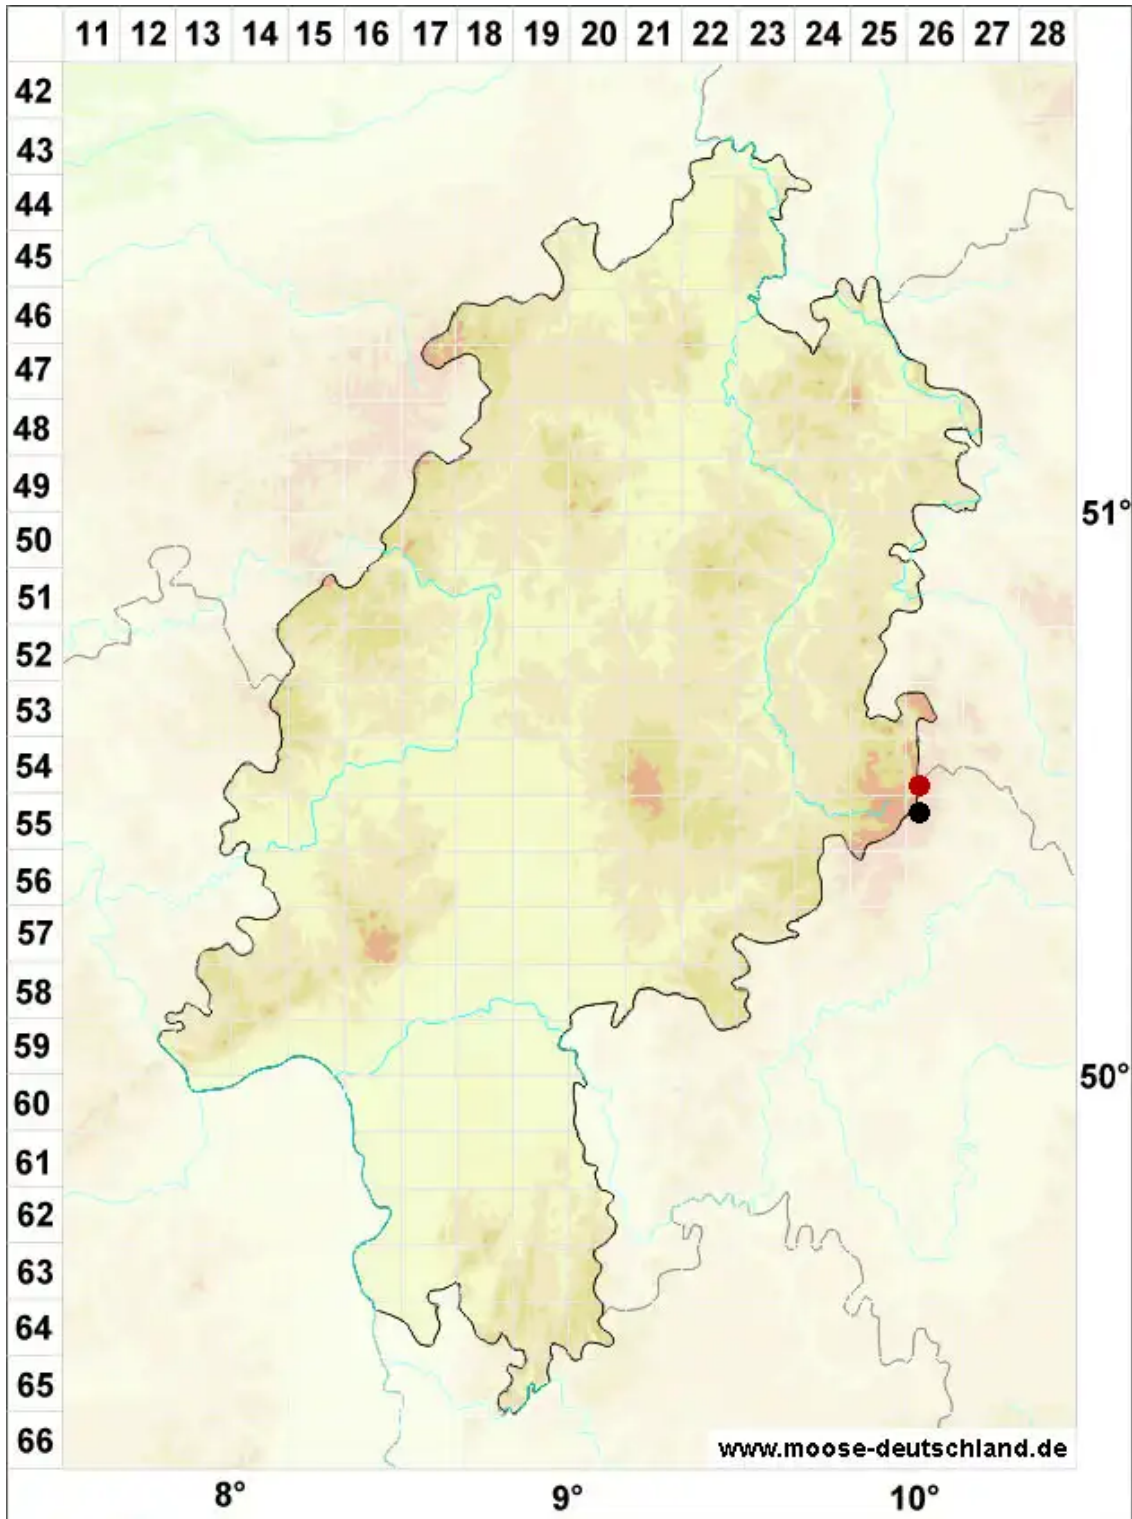

Odontoschisma fluitans (Nees) L.Soderstr. & Vana

Schlenken-Schlitzkelchmoos, Hochmoor-Schlitzkelchmoos

Legende:

Symbole:

Ausgefülltes Symbol:
Zeitraum von 1980 bis heute (Aktuelle Angabe)

Leeres Symbol:
Zeitraum vor 1980 (Altangabe)

Quadrat: Herbarbeleg