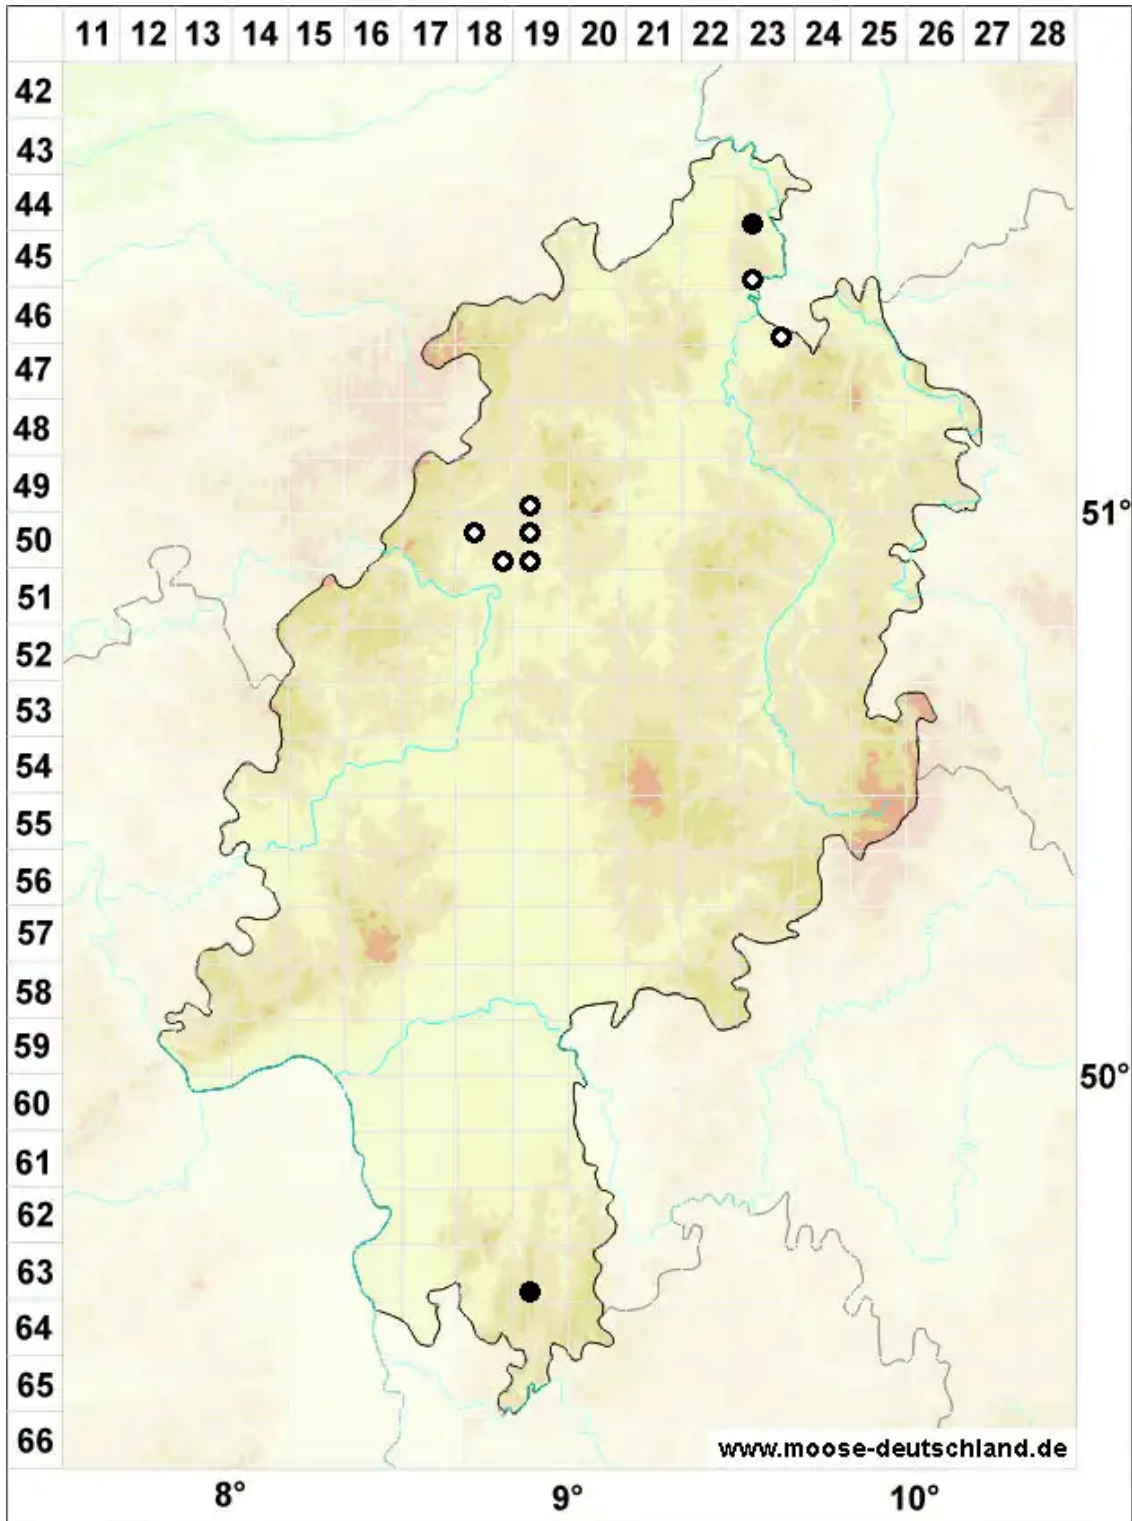

Odontoschisma francisci (Hook.) L.Soderstr. & Vana

Heide-Schlitzkelchmoos

Legende:

- Symbole:**
- Ausgefülltes Symbol:
Zeitraum von 1980 bis heute (Aktuelle Angabe)
 - Leeres Symbol:
Zeitraum vor 1980 (Altangabe)
 - Quadrat: Herbarbeleg