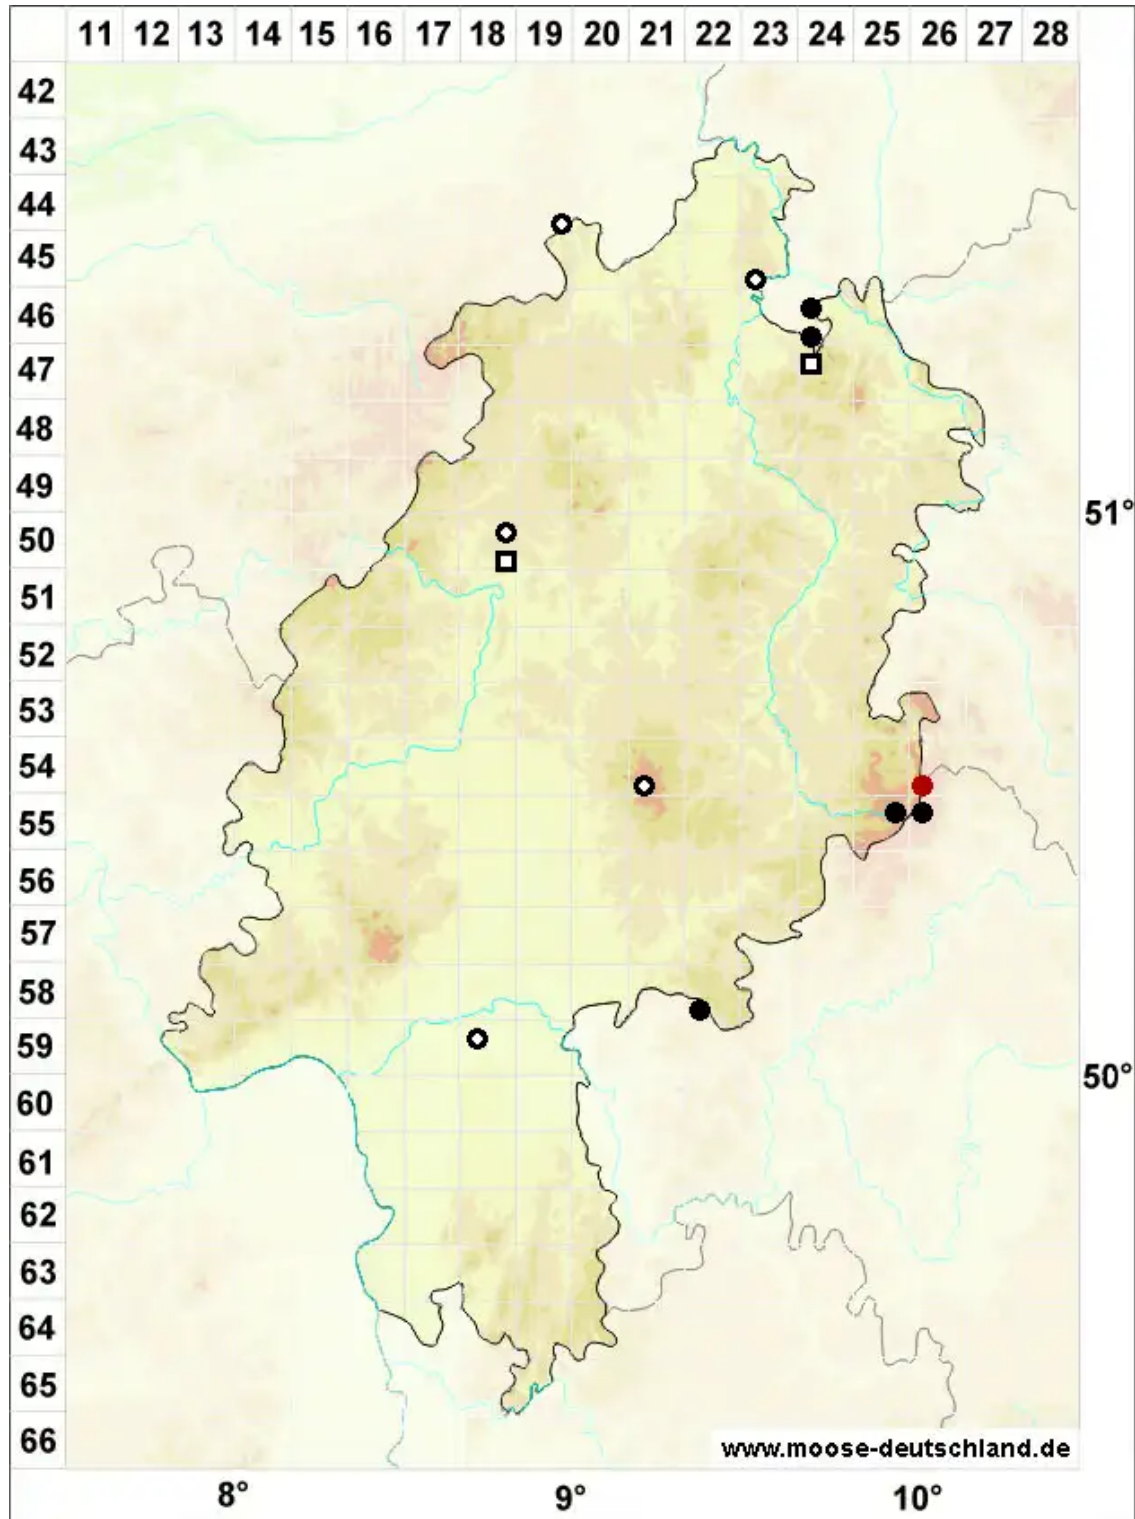

Odontoschisma sphagni (Dicks.) Dumort.

Torfmoor Schlitzkelchmoos, Hochmoor-Schlitzkelchmoos

Legende:

- Symbole:**
- Ausgefülltes Symbol:
Zeitraum von 1980 bis heute (Aktuelle Angabe)
 - Leeres Symbol:
Zeitraum vor 1980 (Altangabe)
 - Quadrat: Herbarbeleg