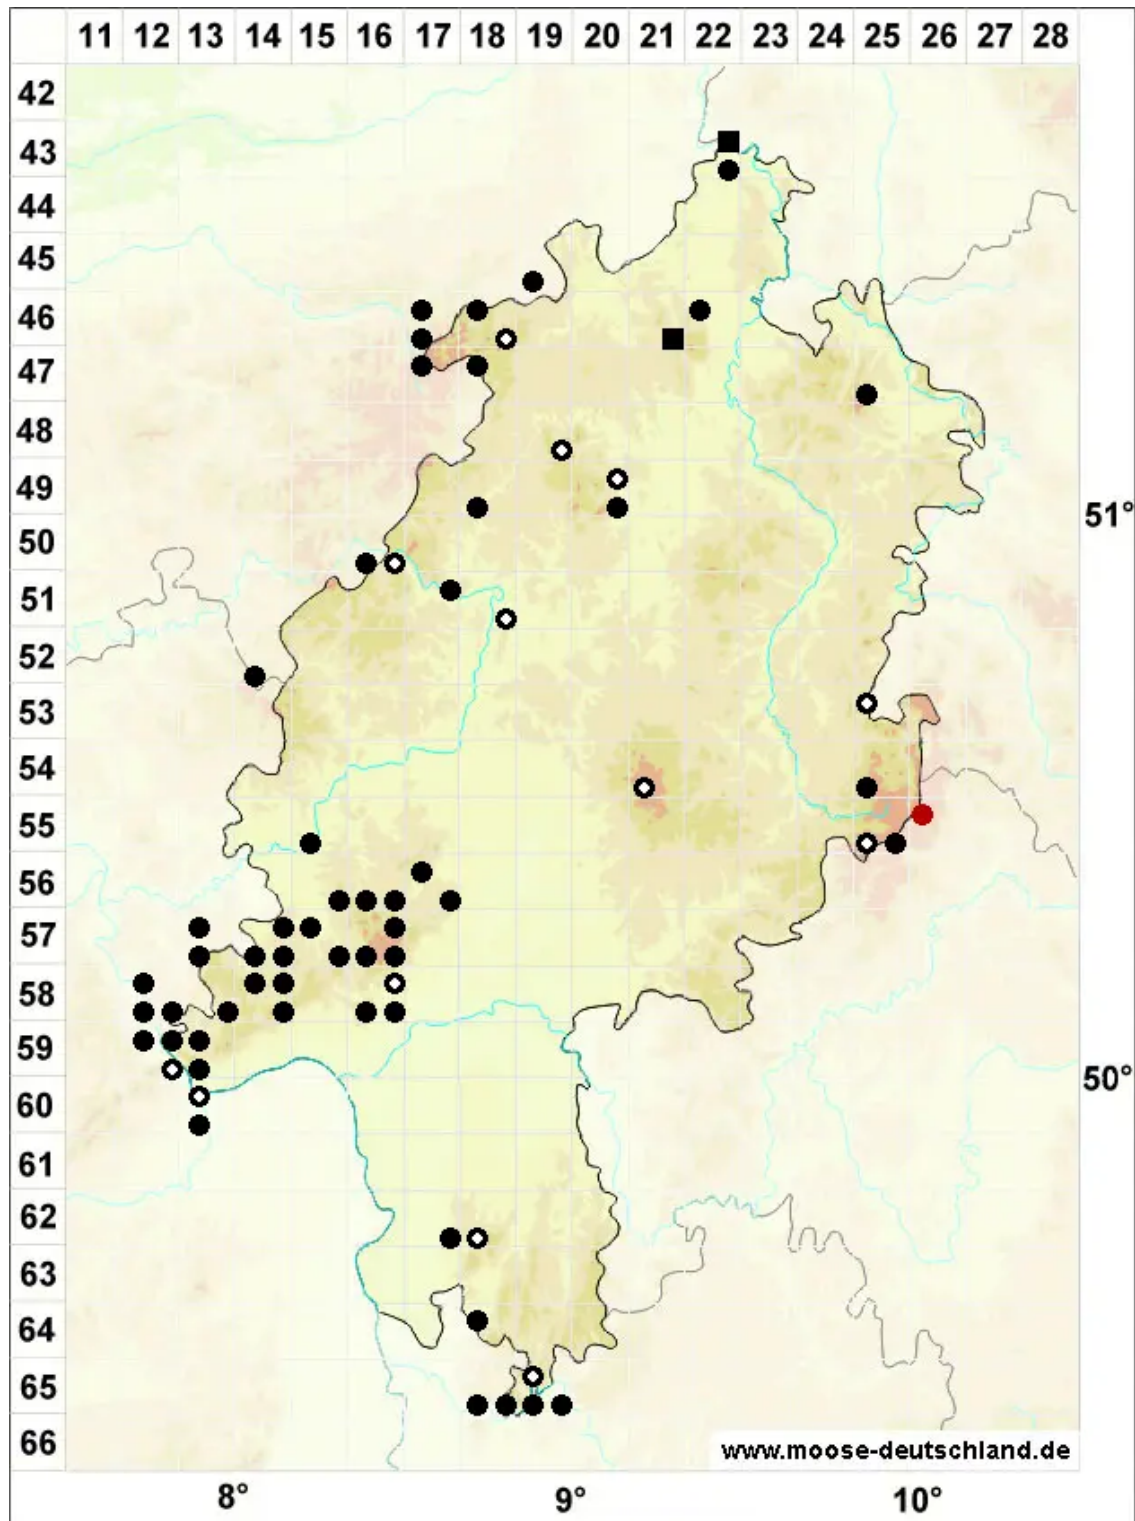

# Cynodontium bruntonii (Sm.) Bruch & Schimp.

Glattfrüchtiges Hundszahnmoos

Legende:

**Symbole:**

Ausgefülltes Symbol:  
Zeitraum von 1980 bis heute (Aktuelle Angabe)

Leeres Symbol:  
Zeitraum vor 1980 (Altangabe)

Quadrat: Herbarbeleg