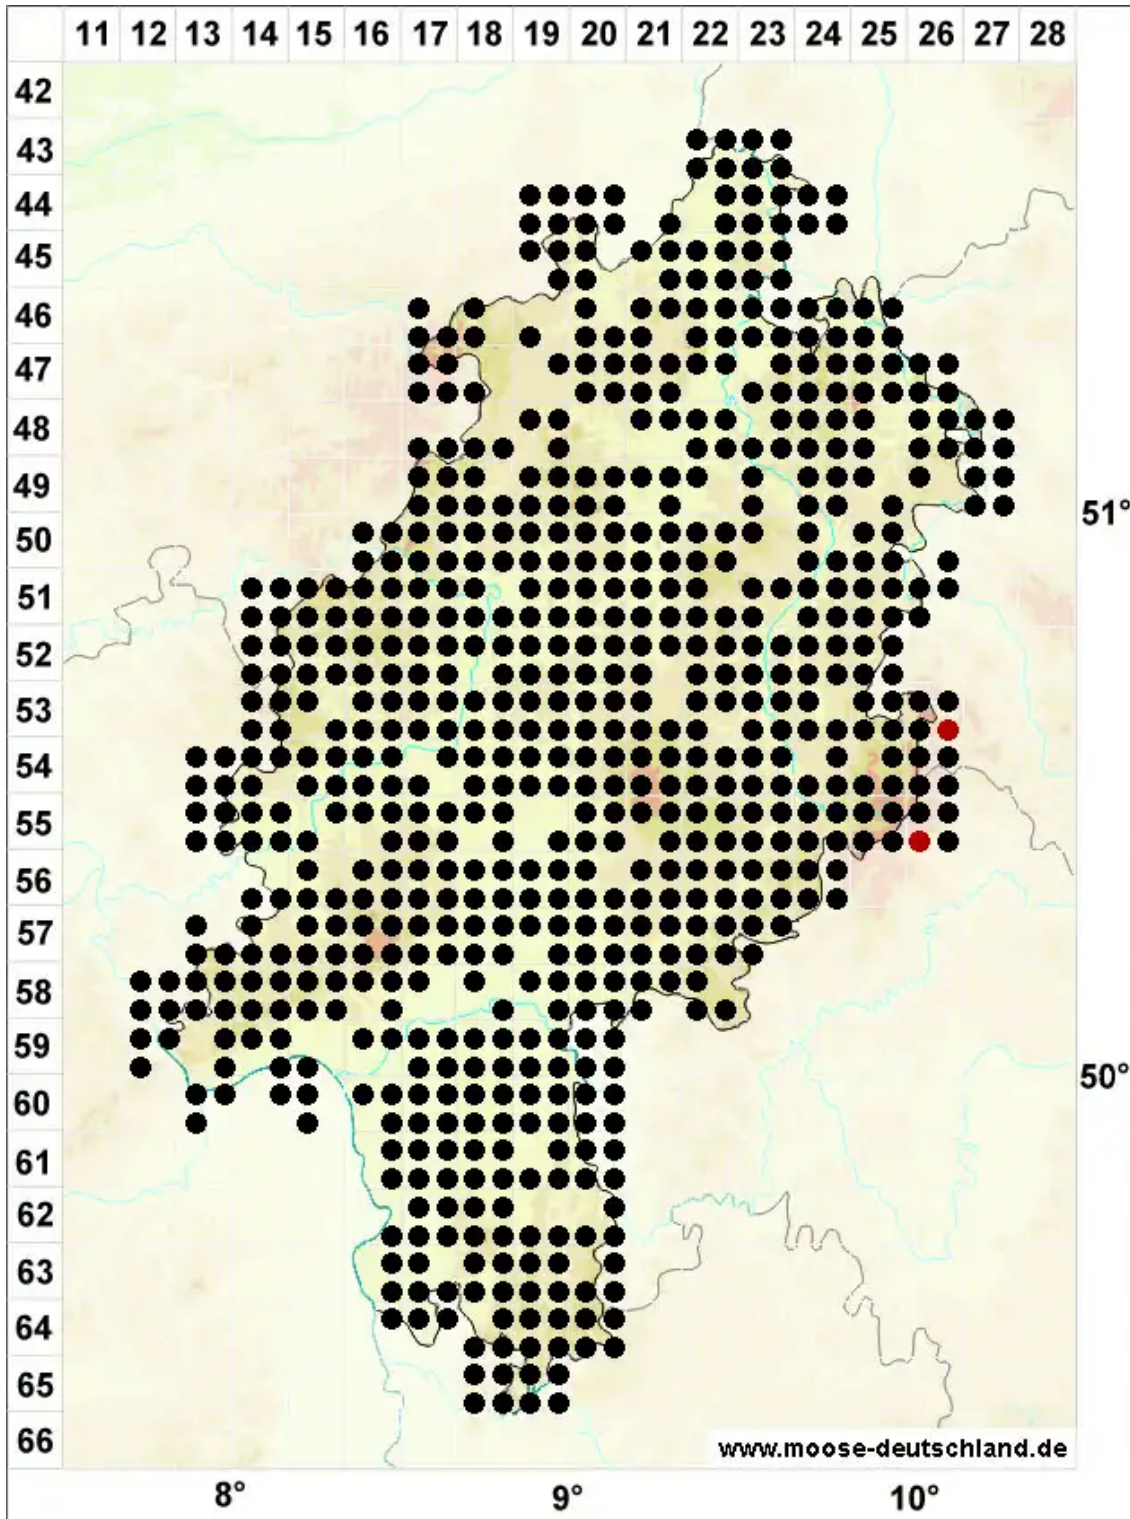

Dicranum montanum Hedw.

Berg-Gabelzahnmoos

Legende:

- Symbole:**
- Ausgefülltes Symbol:
Zeitraum von 1980 bis heute (Aktuelle Angabe)
 - Leeres Symbol:
Zeitraum vor 1980 (Altangabe)
 - Quadrat: Herbarbeleg