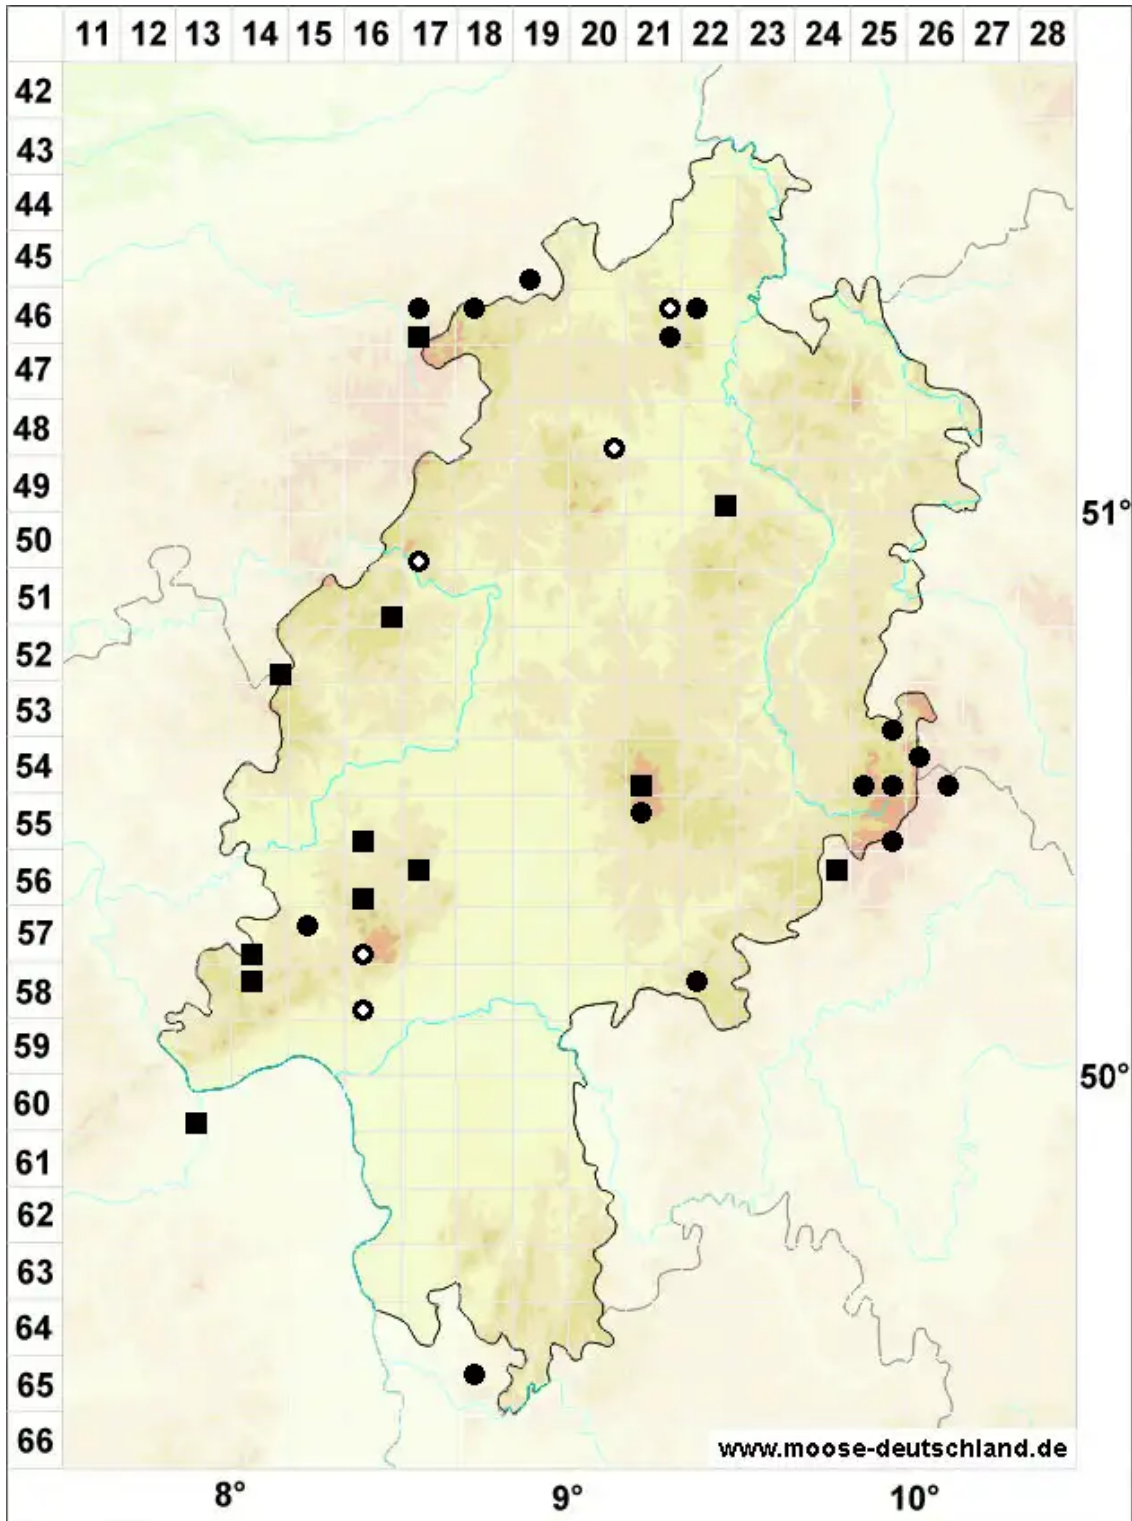

Grimmia montana Bruch & Schimp.

Berg-Kissenmoos

Legende:

Symbole:

Ausgefülltes Symbol:
Zeitraum von 1980 bis heute (Aktuelle Angabe)

Leeres Symbol:
Zeitraum vor 1980 (Altangabe)

Quadrat: Herbarbeleg