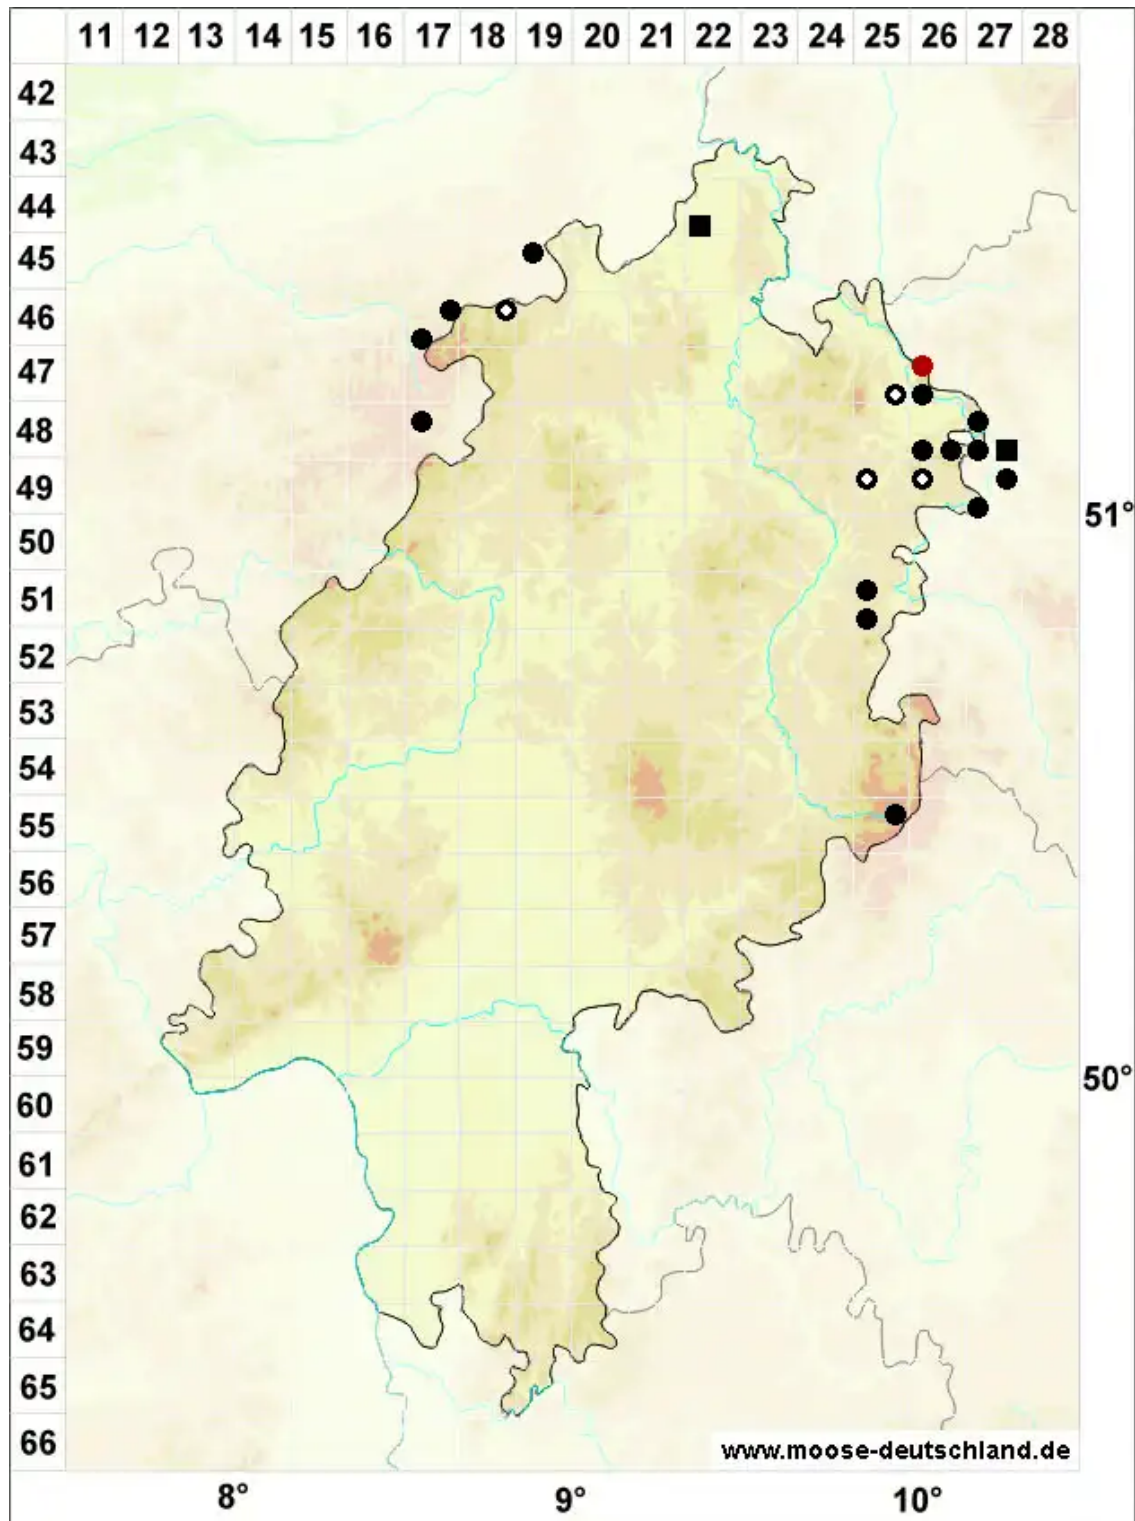

Orthothecium intricatum (Hartm.) Schimp.

Kleines Seidenglanzmoos

Legende:

- Symbole:**
- Ausgefülltes Symbol:
Zeitraum von 1980 bis heute (Aktuelle Angabe)
 - Leeres Symbol:
Zeitraum vor 1980 (Altangabe)
 - Quadrat: Herbarbeleg