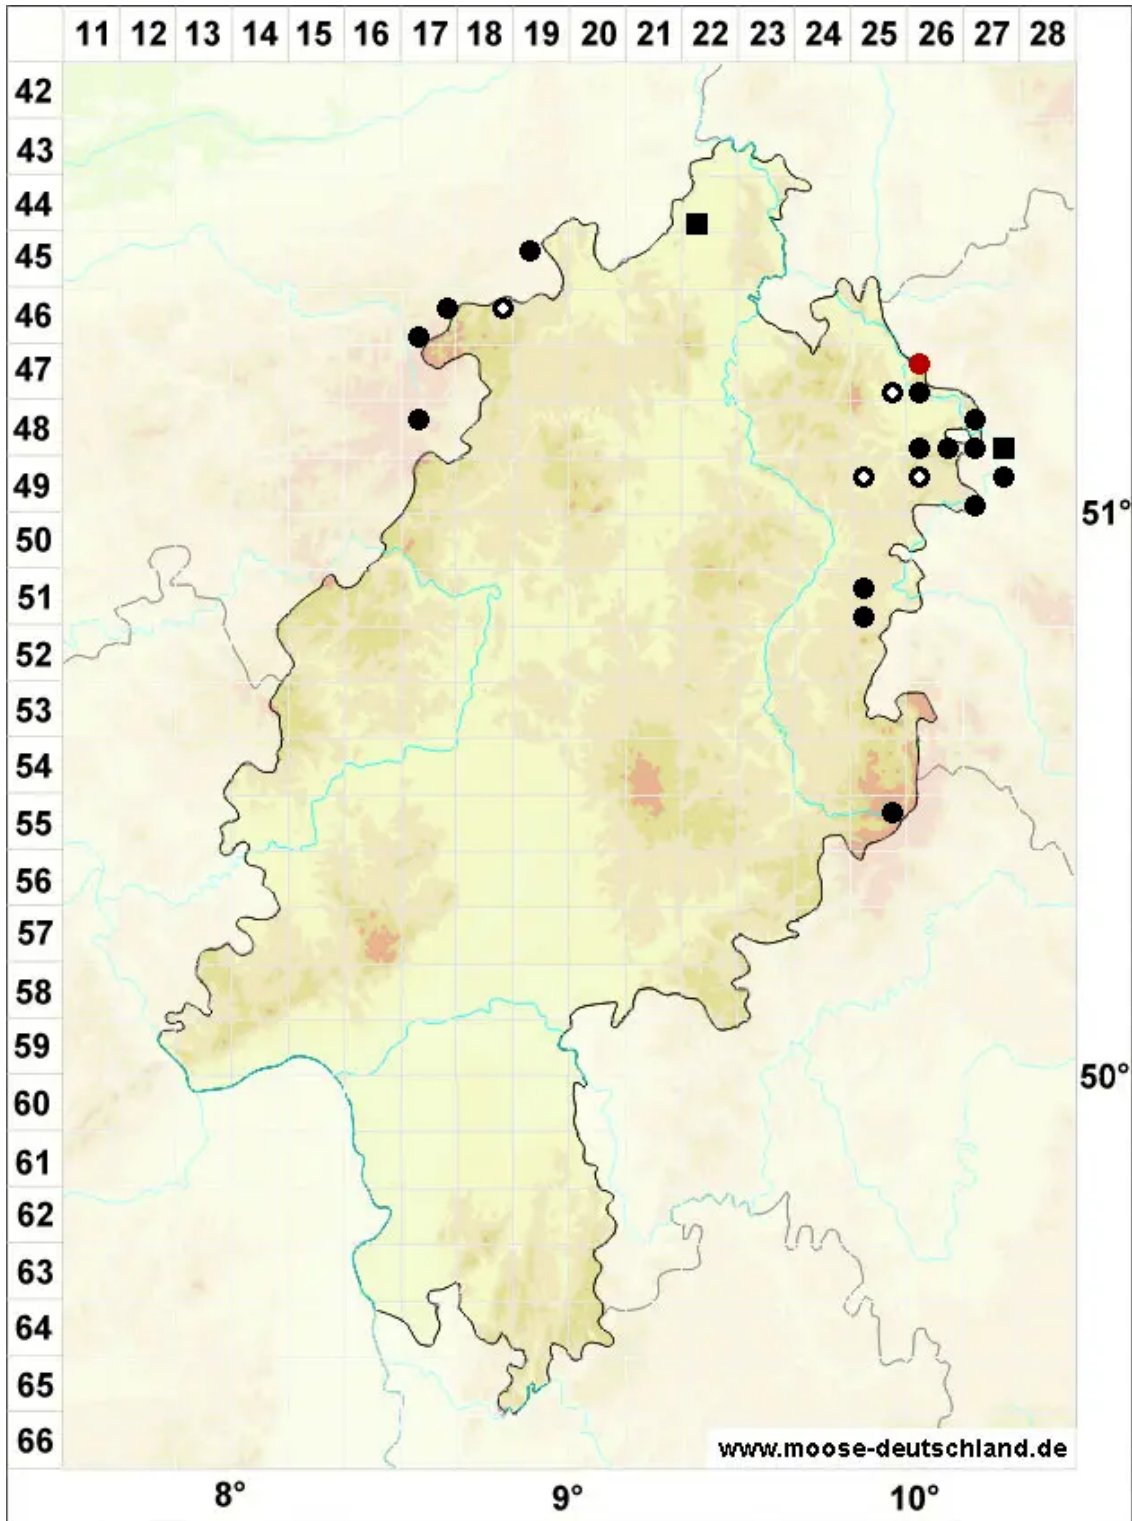

Orthothecium intricatum (Hartm.) Schimp.

Kleines Seidenglanzmoos

Legende:

- Symbole:**
Ausgefülltes Symbol:
Zeitraum von 1980 bis heute (Aktuelle Angabe)
Leeres Symbol:
Zeitraum vor 1980 (Altangabe)
Quadrat: Herbarbeleg