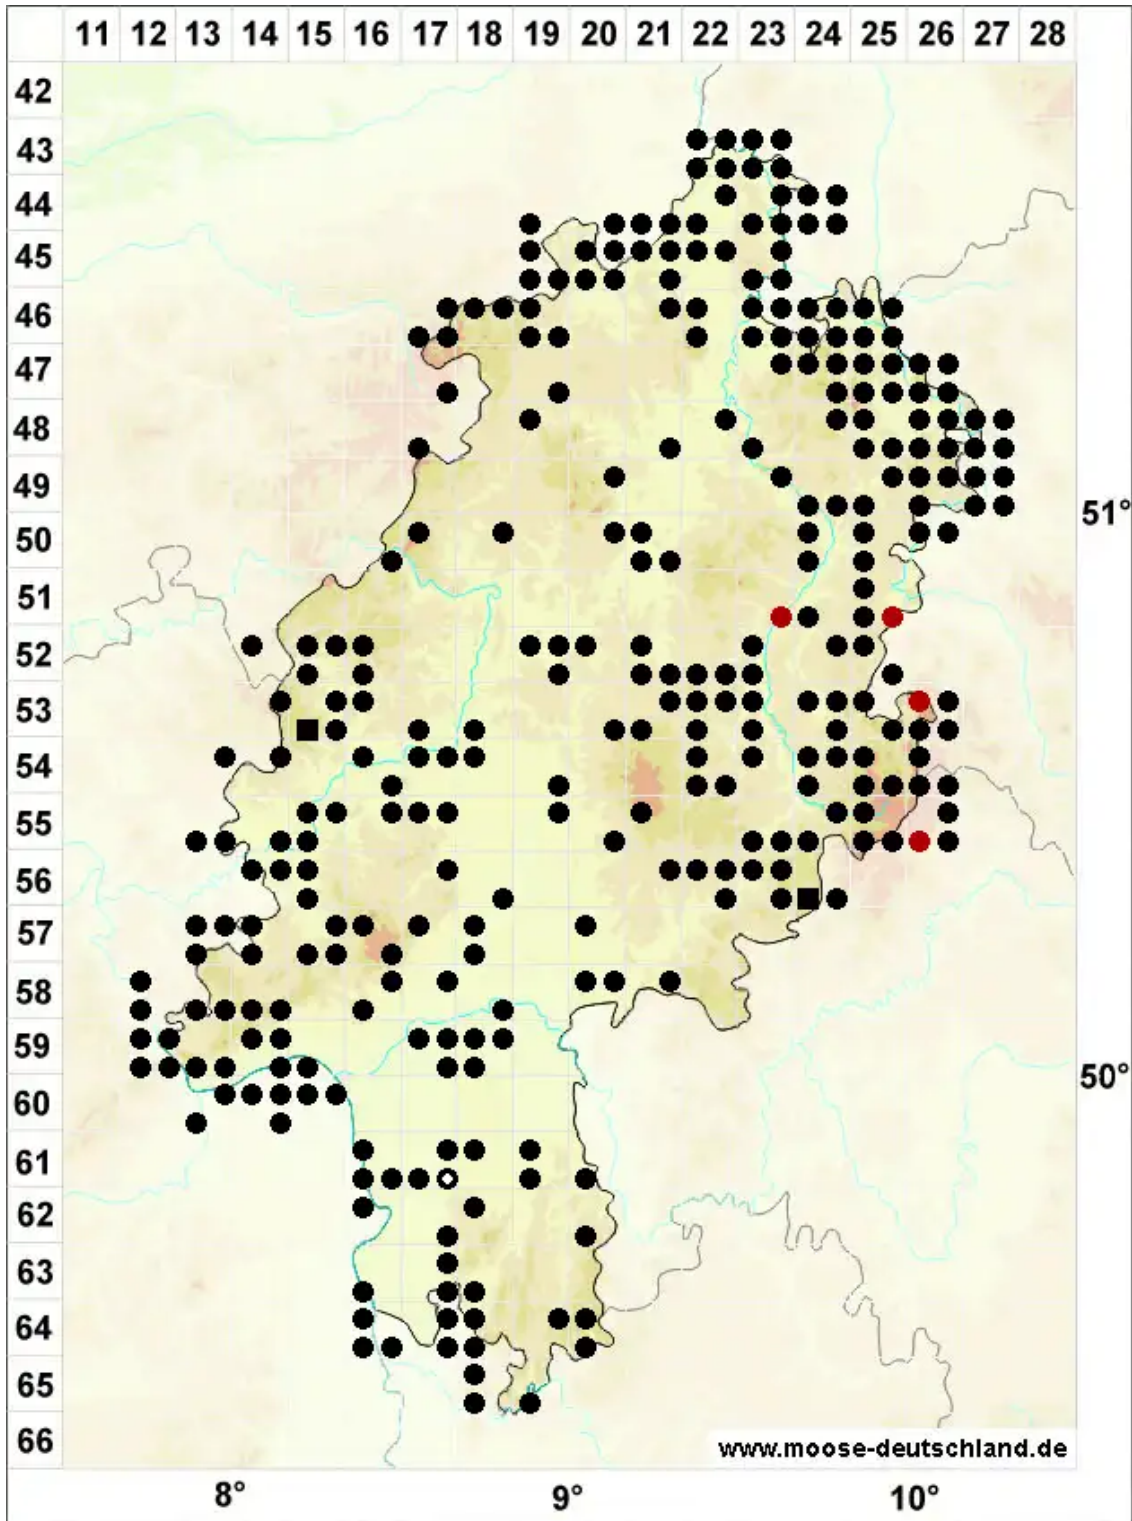

# Orthotrichum anomalum Hedw.

Mauer-Goldhaarmoos, Stein-Goldhaarmoos

Legende:

- Symbole:**
- Ausgefülltes Symbol:  
Zeitraum von 1980 bis heute (Aktuelle Angabe)
  - Leeres Symbol:  
Zeitraum vor 1980 (Altangabe)
  - Quadrat: Herbarbeleg