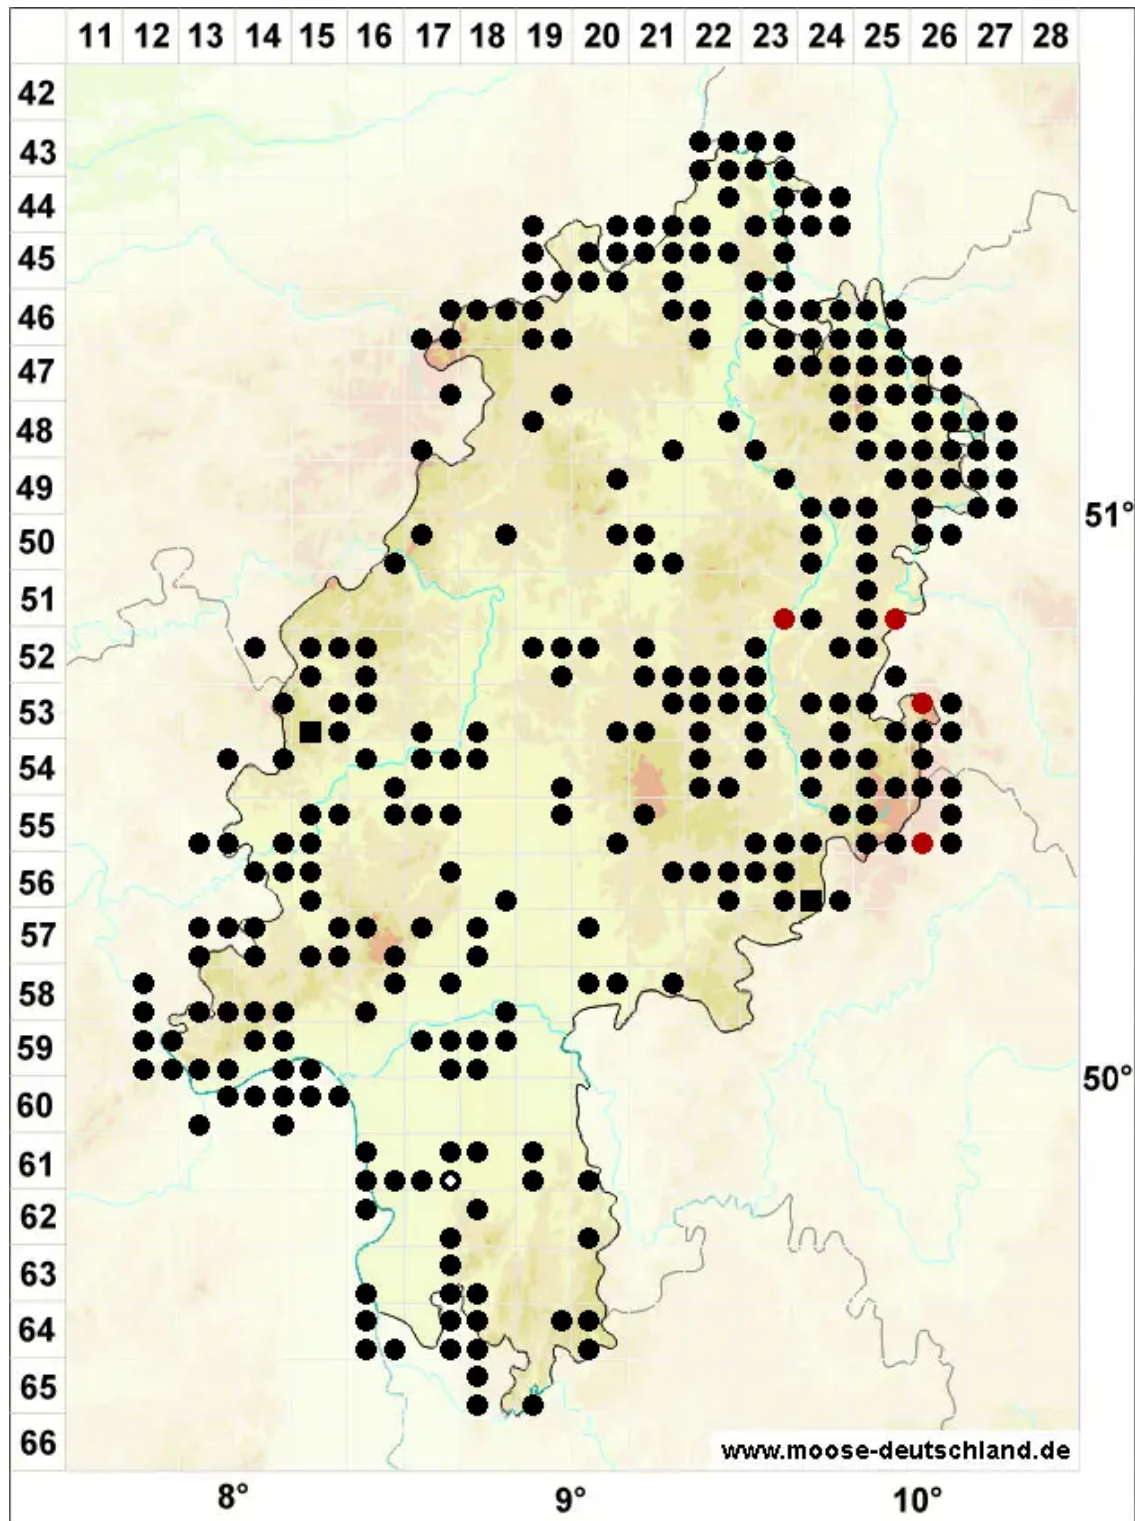

Orthotrichum anomalum Hedw.

Mauer-Goldhaarmoos, Stein-Goldhaarmoos

Legende:

Symbole:

Ausgefülltes Symbol:
Zeitraum von 1980 bis heute (Aktuelle Angabe)

Leeres Symbol:
Zeitraum vor 1980 (Altangabe)

Quadrat: Herbarbeleg