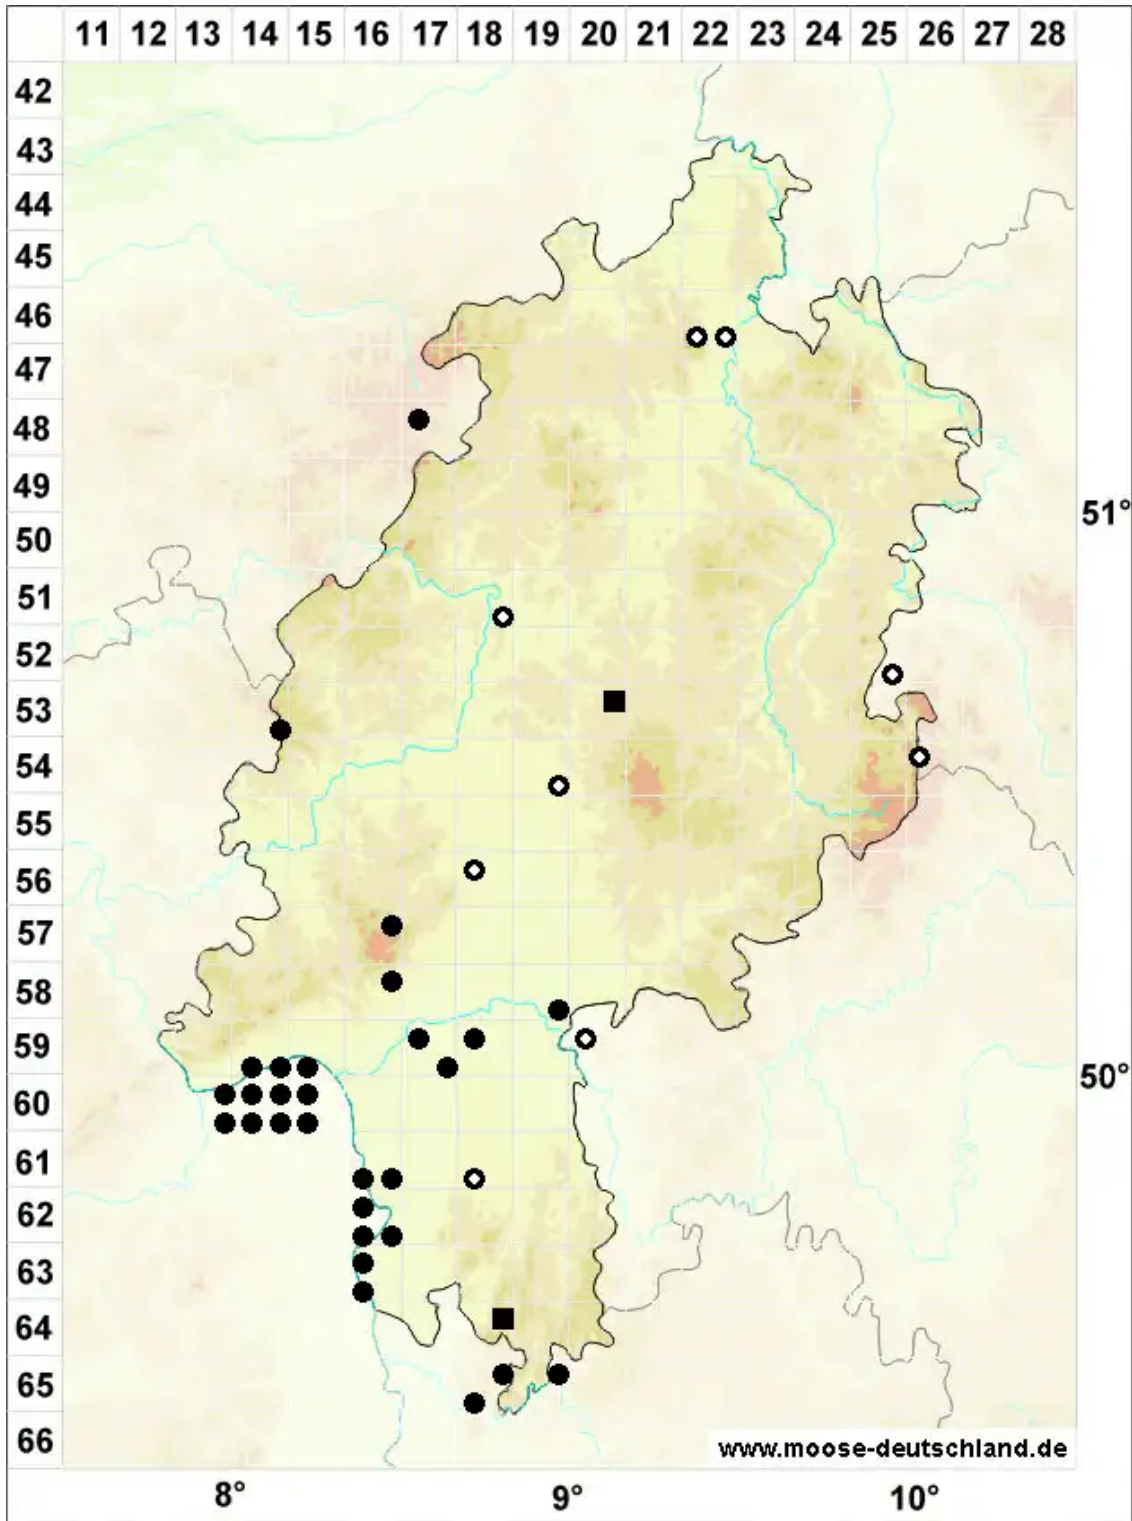

# Orthotrichum tenellum Bruch ex Brid.

Zartes Goldhaarmoos

Legende:

- Symbole:**
- Ausgefülltes Symbol:  
Zeitraum von 1980 bis heute (Aktuelle Angabe)
  - Leeres Symbol:  
Zeitraum vor 1980 (Altangabe)
  - Quadrat: Herbarbeleg