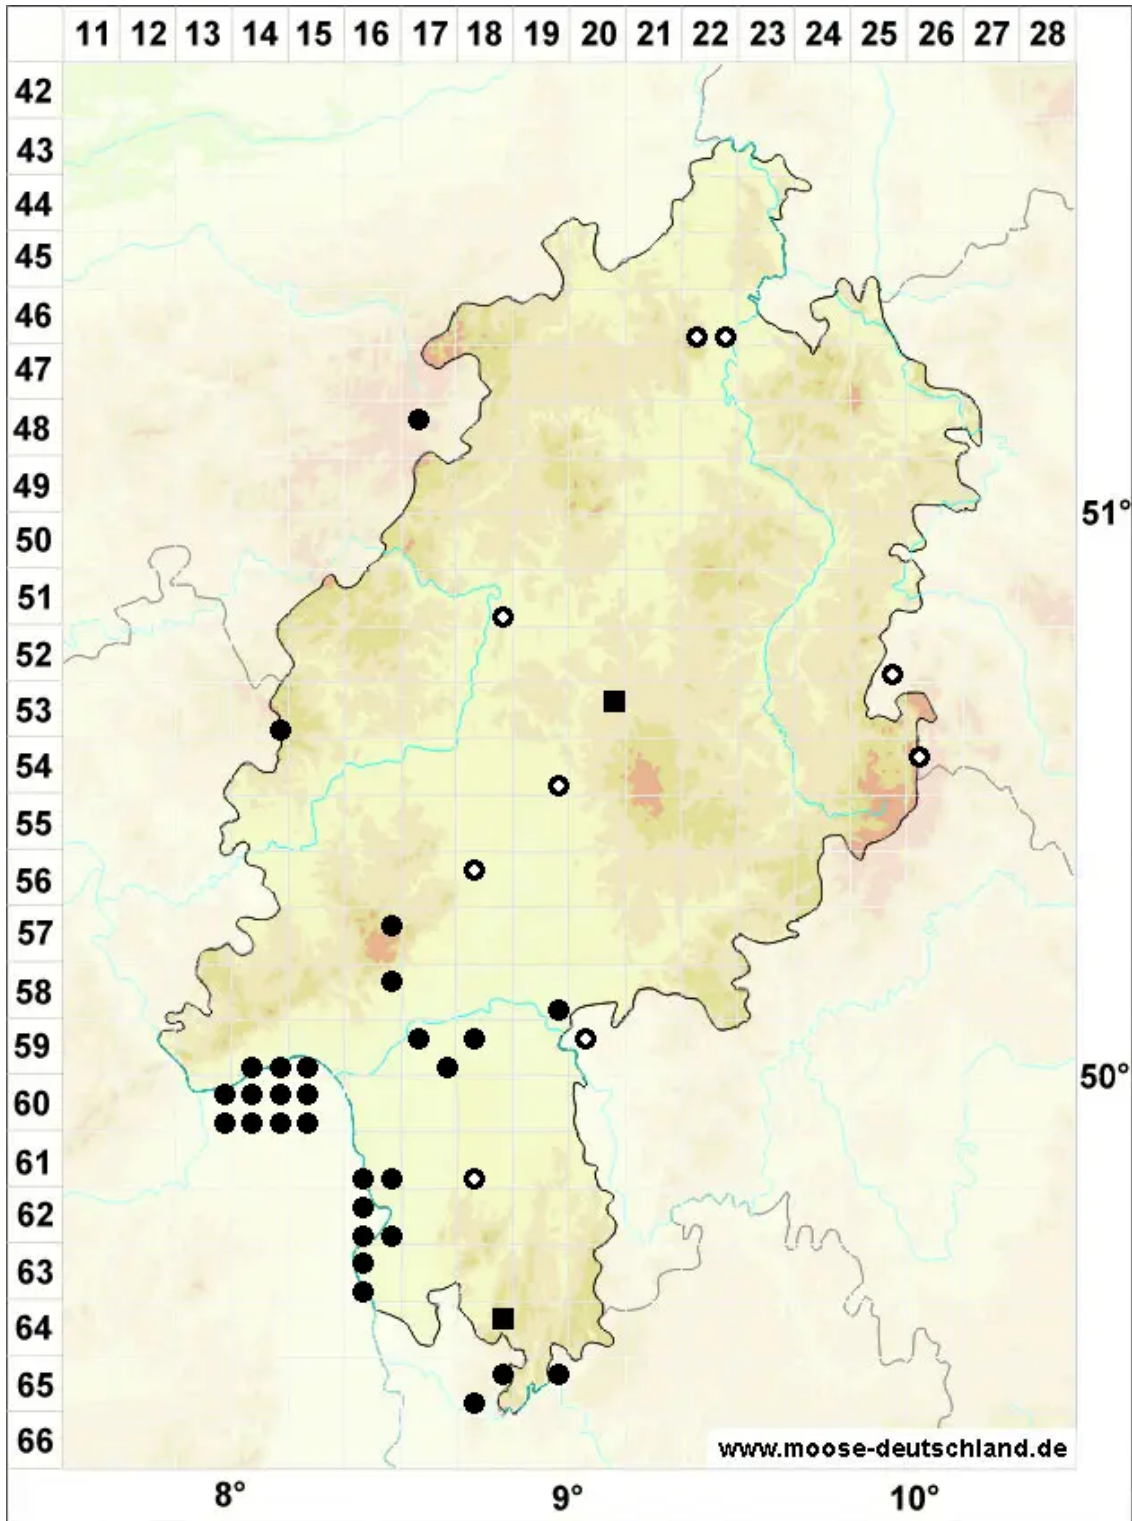

Orthotrichum tenellum Bruch ex Brid.

Zartes Goldhaarmoos

Legende:

- Symbole:**
- Ausgefülltes Symbol:
Zeitraum von 1980 bis heute (Aktuelle Angabe)
 - Leeres Symbol:
Zeitraum vor 1980 (Altangabe)
 - Quadrat: Herbarbeleg