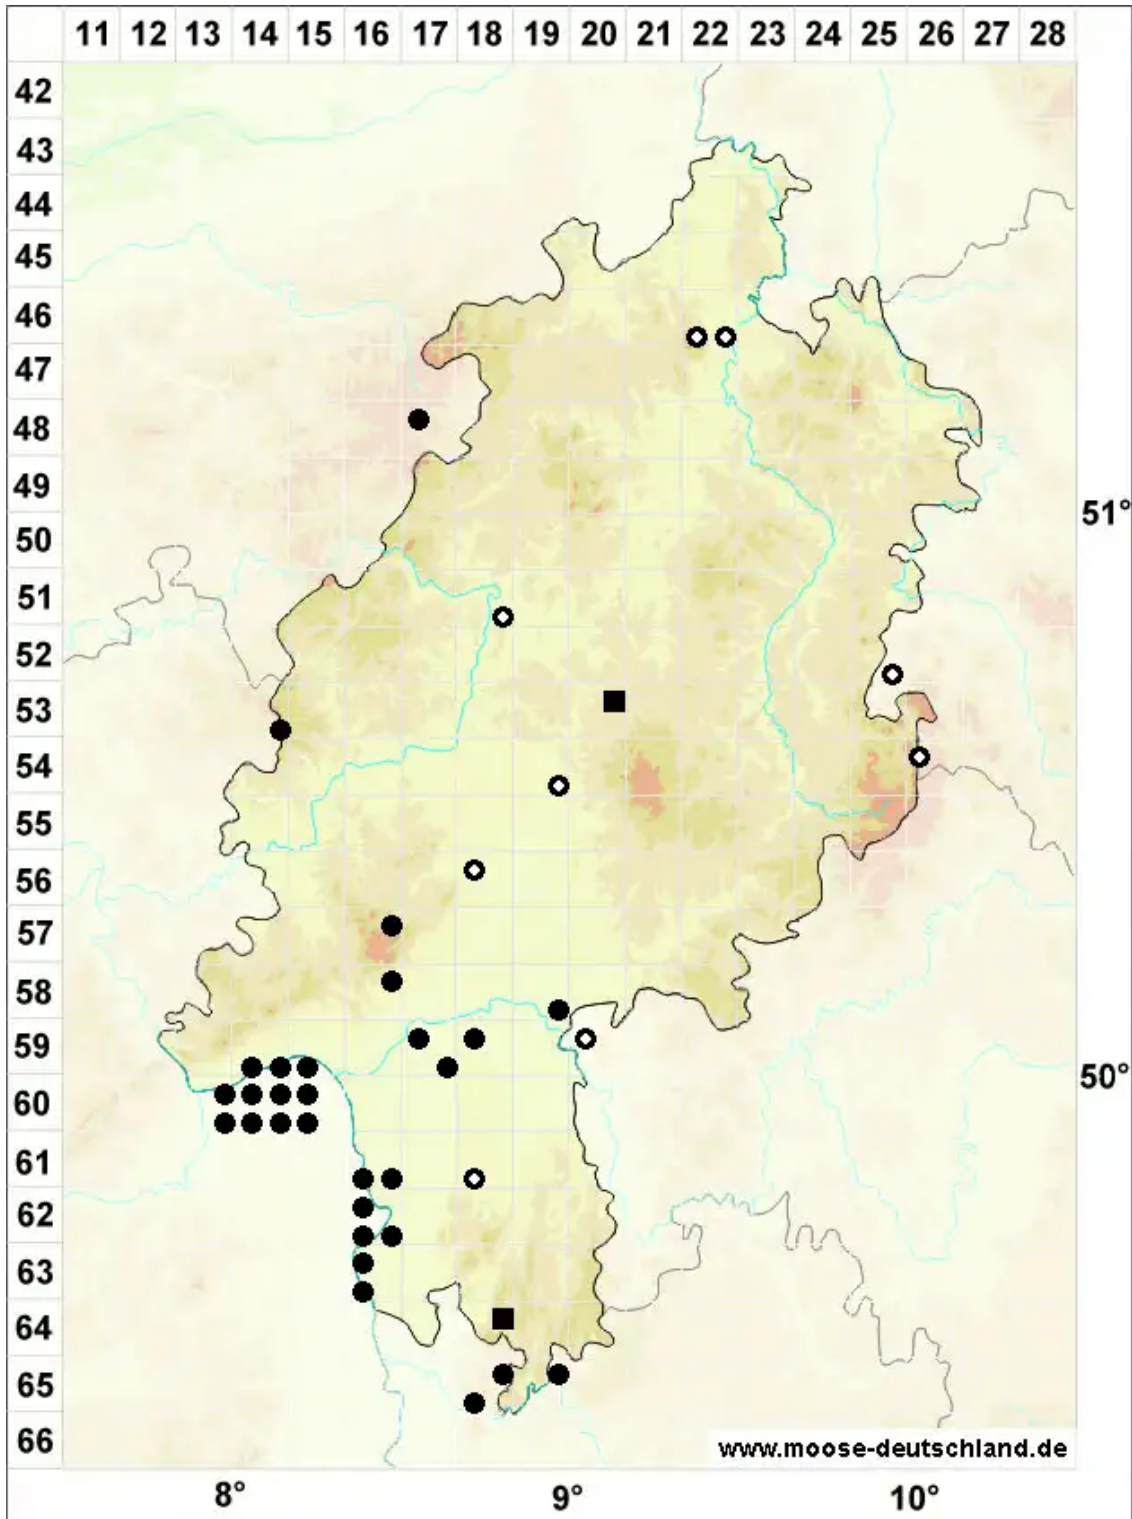

Orthotrichum tenellum Bruch ex Brid.

Zartes Goldhaarmoos

Legende:

- Symbole:**
Ausgefülltes Symbol:
Zeitraum von 1980 bis heute (Aktuelle Angabe)
Leeres Symbol:
Zeitraum vor 1980 (Altangabe)
Quadrat: Herbarbeleg