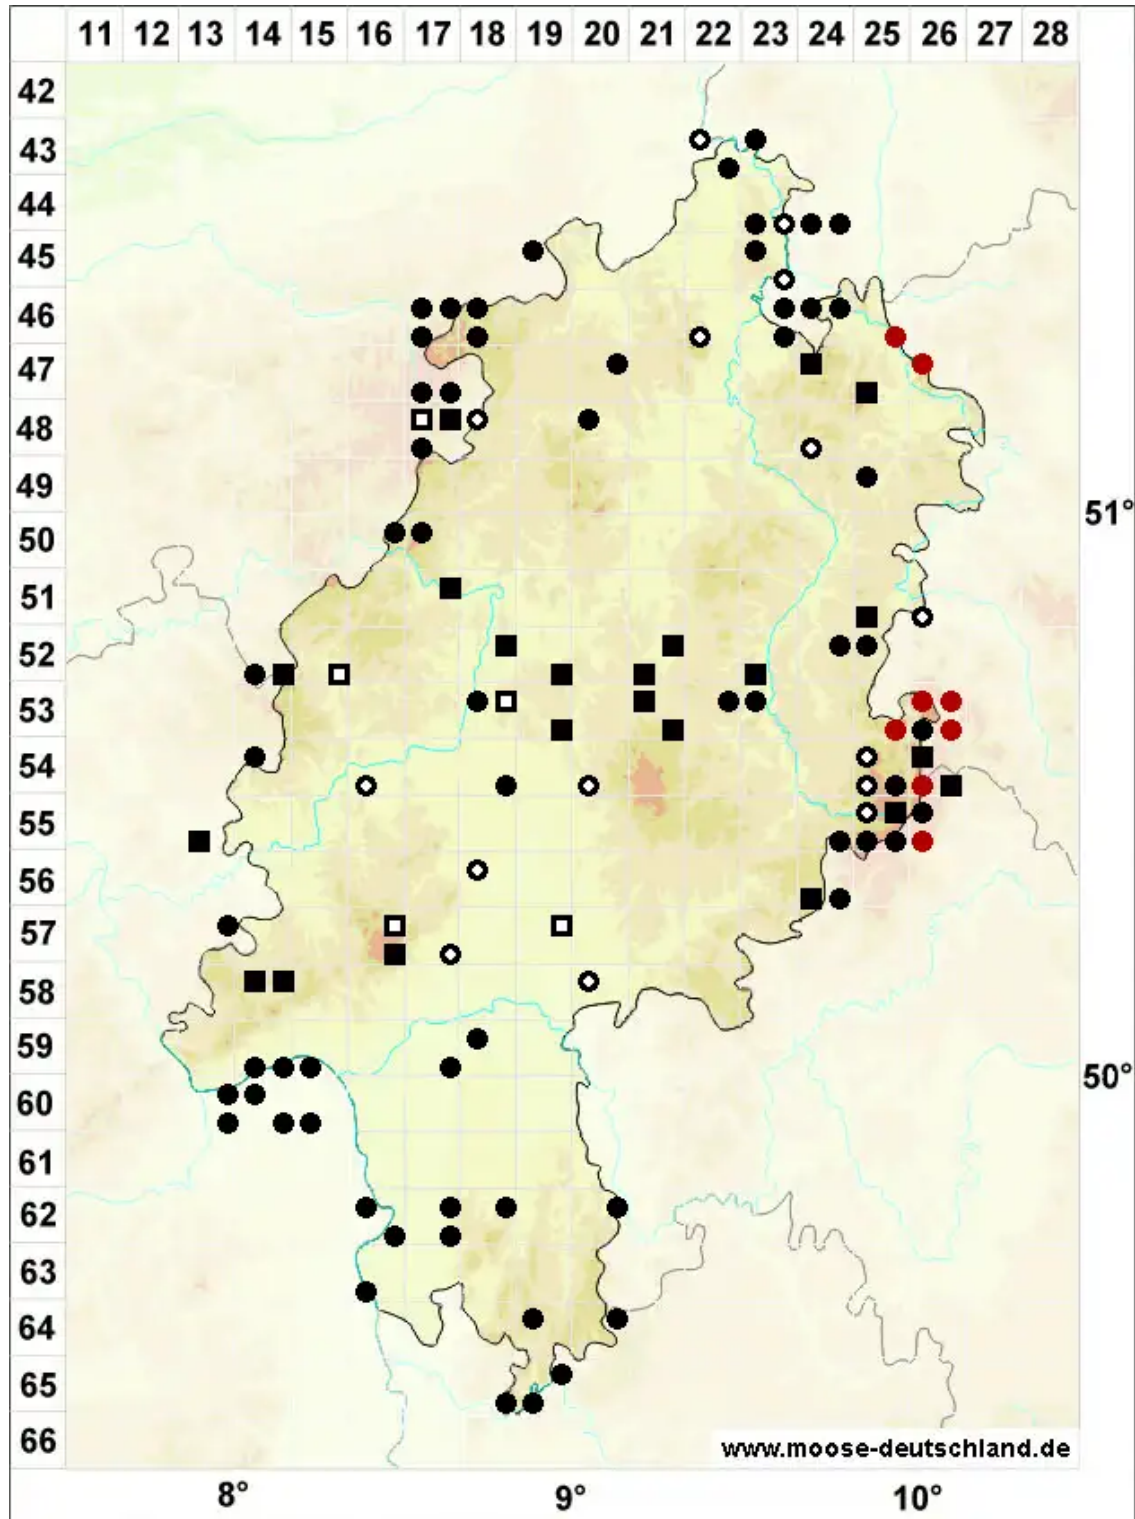

# Orthotrichum stramineum Hornsch. ex Brid.

Gelbhaubiges Goldhaarmoos

Legende:

- Symbole:**
- Ausgefülltes Symbol:  
Zeitraum von 1980 bis heute (Aktuelle Angabe)
  - Leeres Symbol:  
Zeitraum vor 1980 (Altangabe)
  - Quadrat: Herbarbeleg