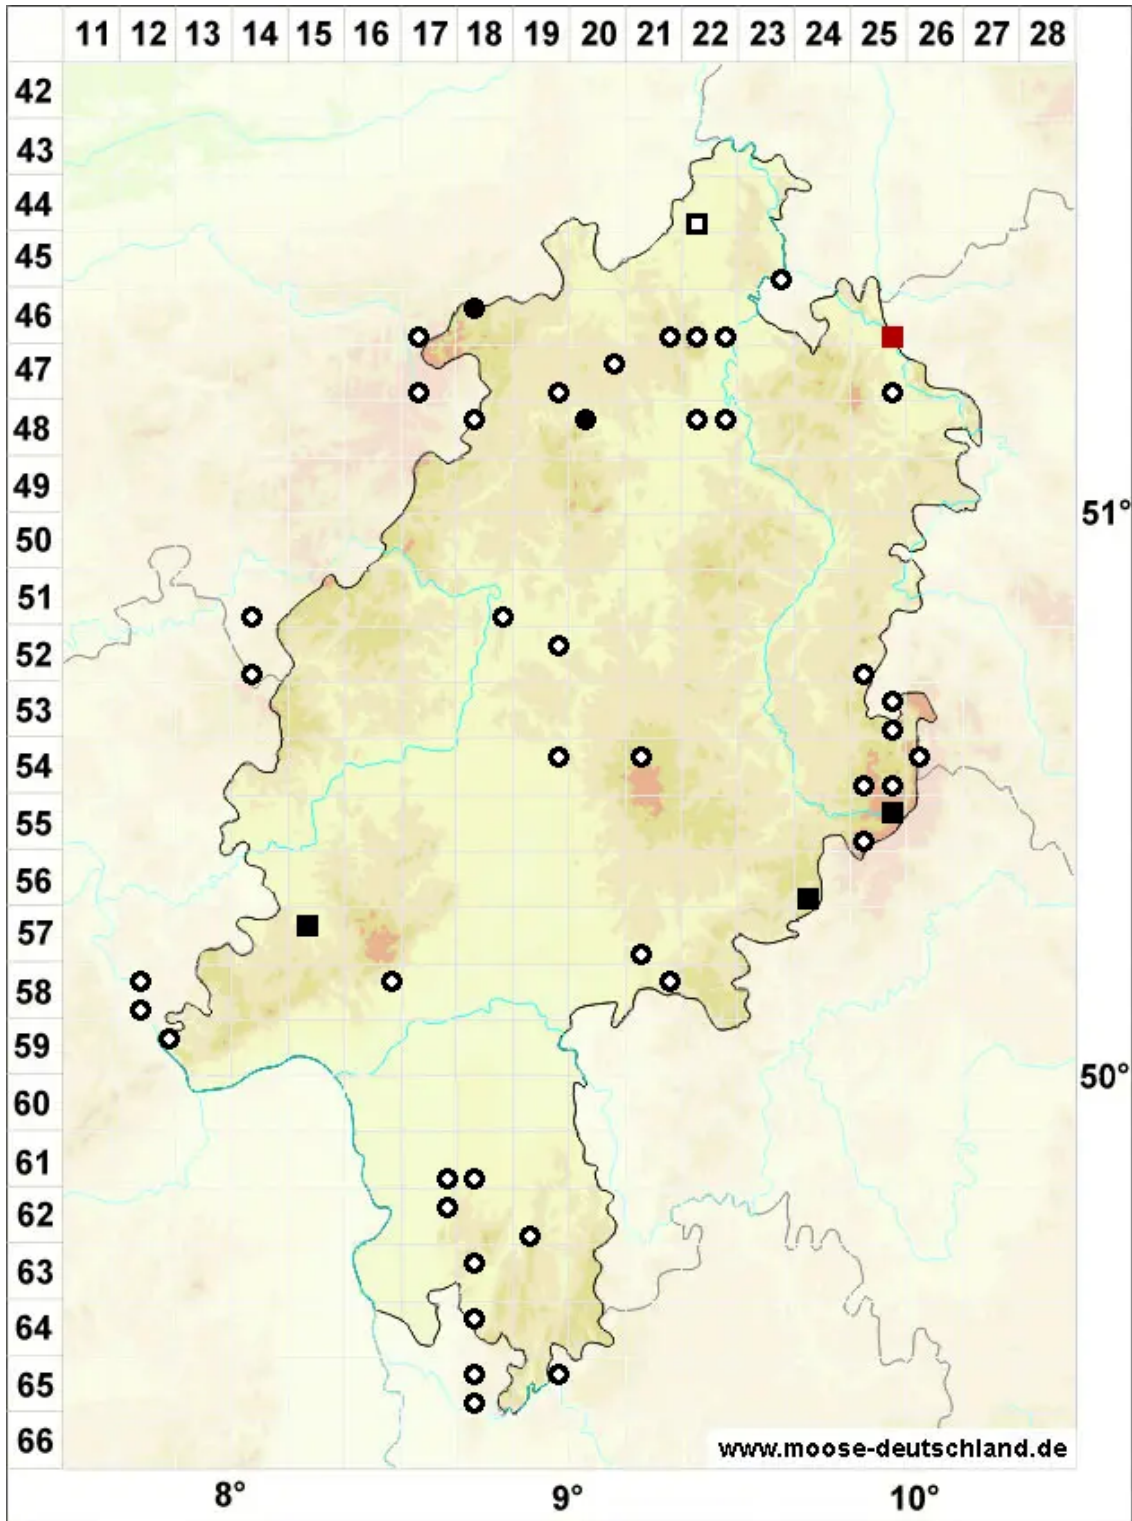

# Orthotrichum rupestre Schleich. ex Schwägr.

Felsen-Goldhaarmoos

Legende:

- Symbole:**
- Ausgefülltes Symbol:  
Zeitraum von 1980 bis heute (Aktuelle Angabe)
  - Leeres Symbol:  
Zeitraum vor 1980 (Altangabe)
  - Quadrat: Herbarbeleg