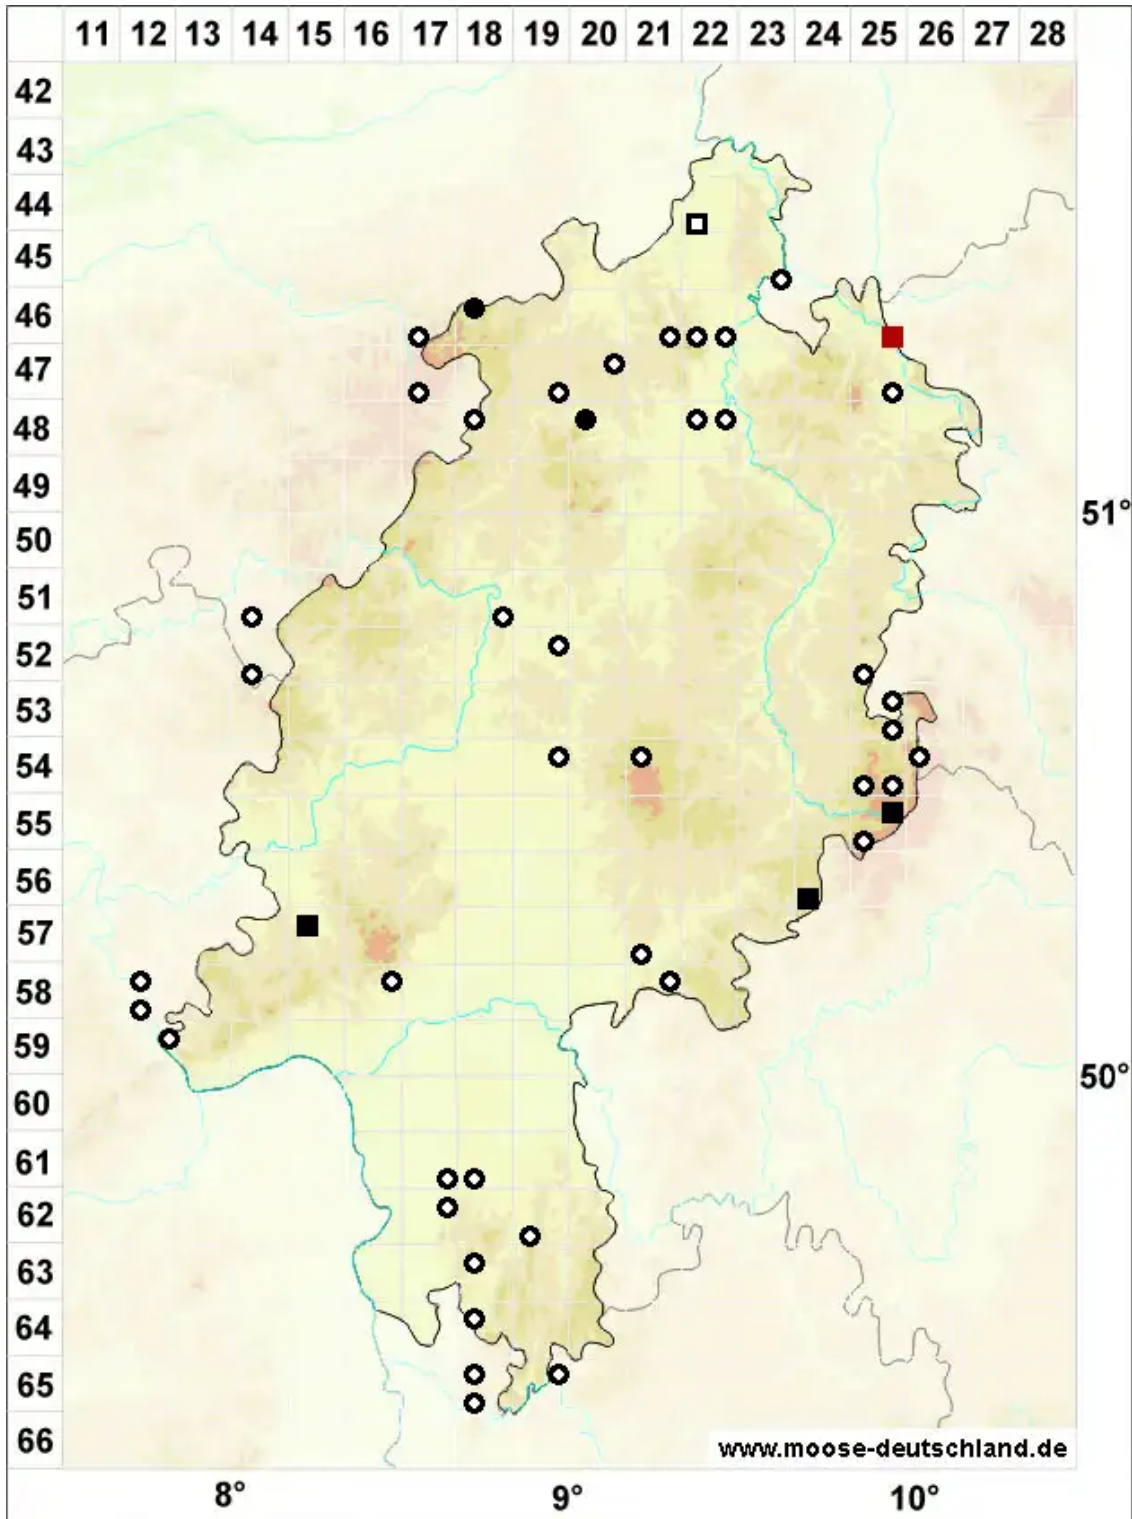

# Orthotrichum rupestre Schleich. ex Schwäger.

Felsen-Goldhaarmoos

Legende:

- Symbole:**
- Ausgefülltes Symbol:  
Zeitraum von 1980 bis heute (Aktuelle Angabe)
  - Leeres Symbol:  
Zeitraum vor 1980 (Altangabe)
  - Quadrat: Herbarbeleg