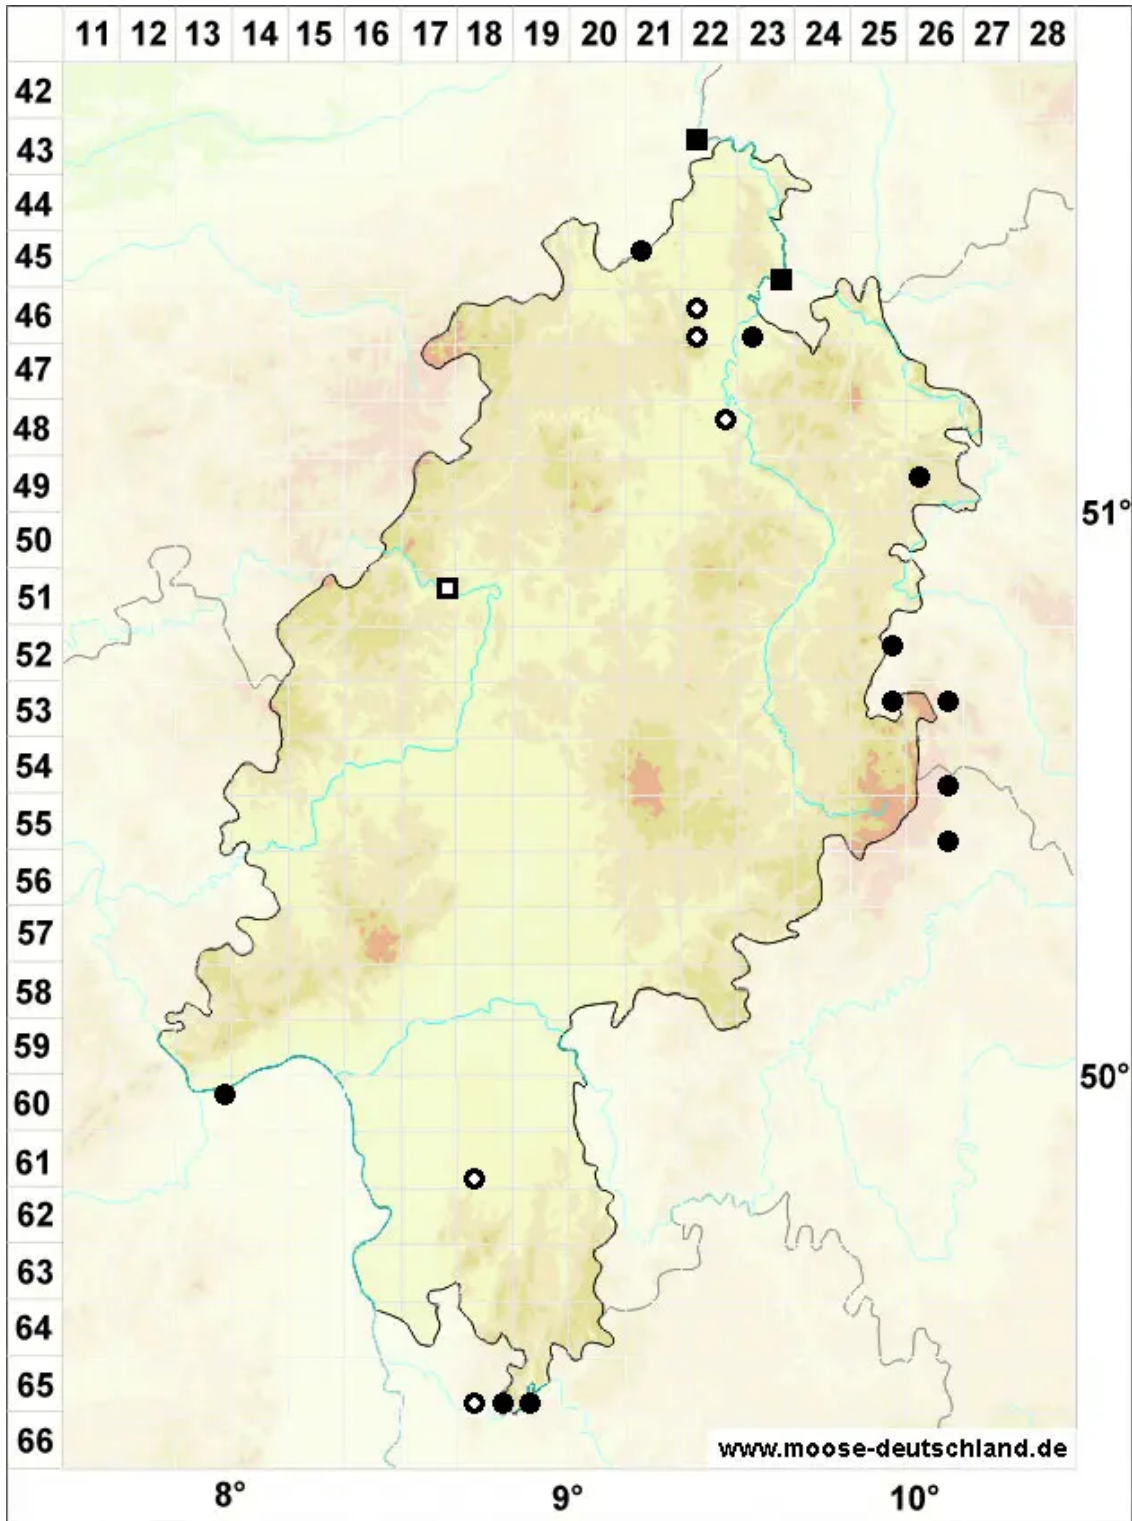

# Orthotrichum cupulatum var. riparium Huebener

Ufer-Becher-Goldhaarmoos

Legende:

- Symbole:**
- Ausgefülltes Symbol:  
Zeitraum von 1980 bis heute (Aktuelle Angabe)
  - Leeres Symbol:  
Zeitraum vor 1980 (Altangabe)
  - Quadrat: Herbarbeleg