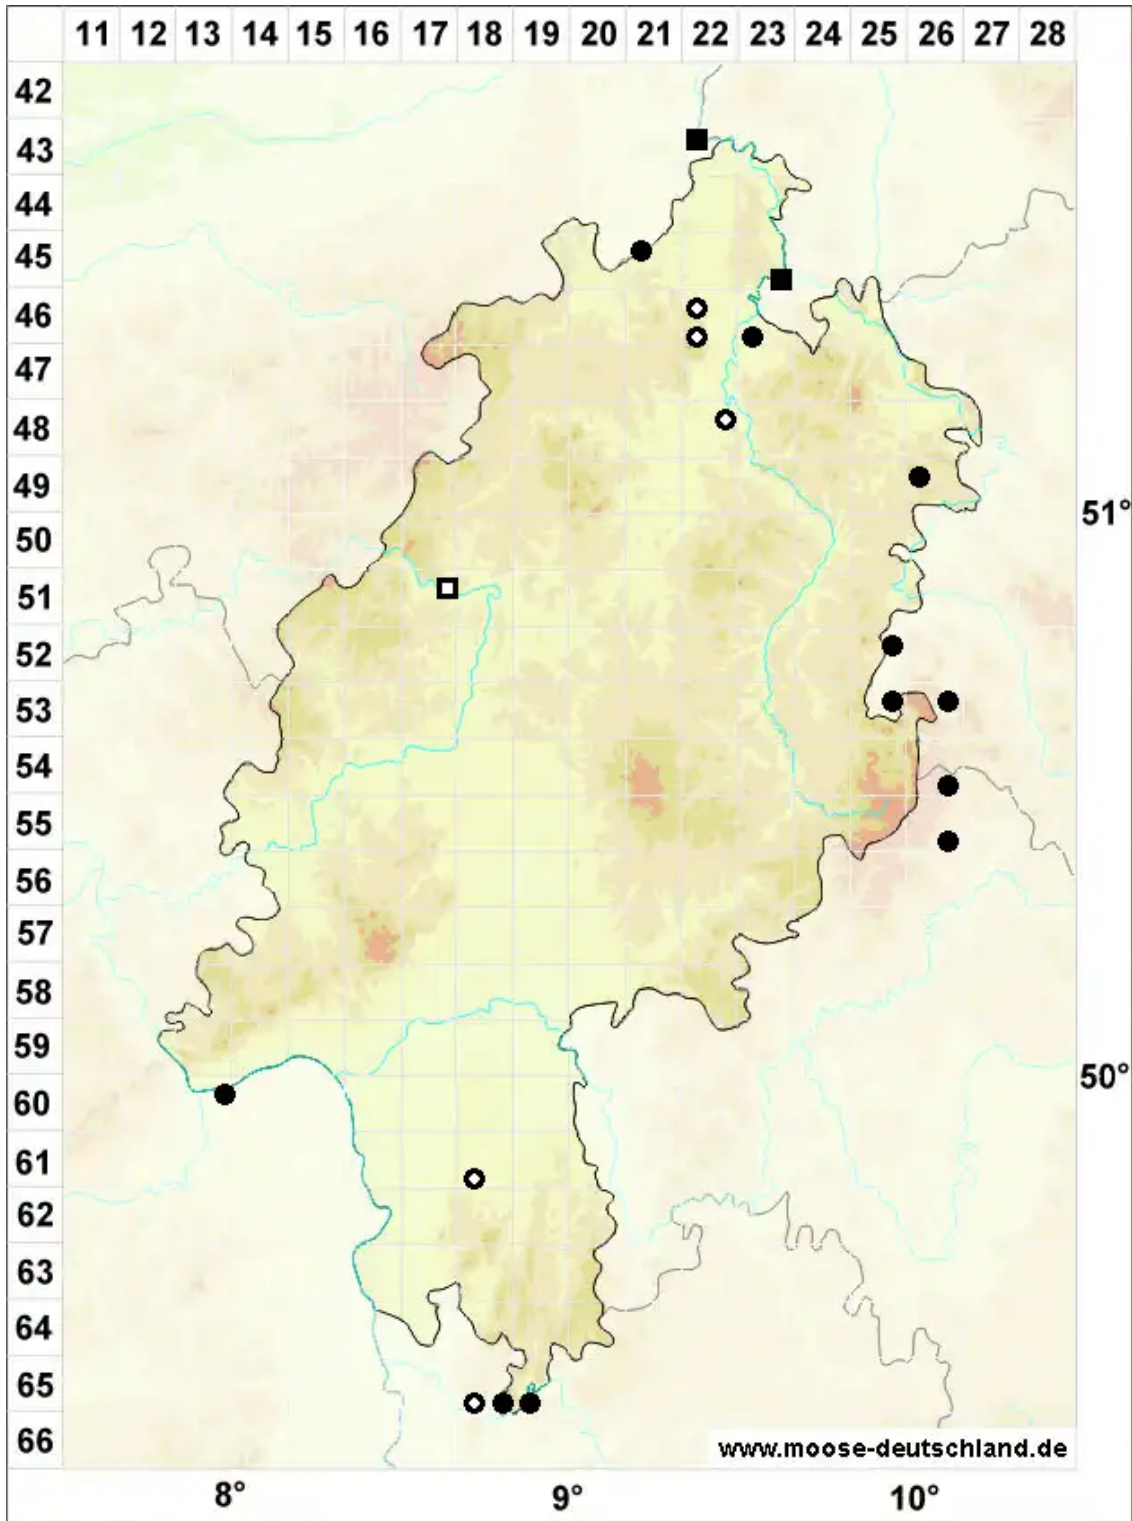

# Orthotrichum cupulatum var. riparium Huebener

Ufer-Becher-Goldhaarmoos

Legende:

- Symbole:**
- Ausgefülltes Symbol:  
Zeitraum von 1980 bis heute (Aktuelle Angabe)
  - Leeres Symbol:  
Zeitraum vor 1980 (Altangabe)
  - Quadrat: Herbarbeleg