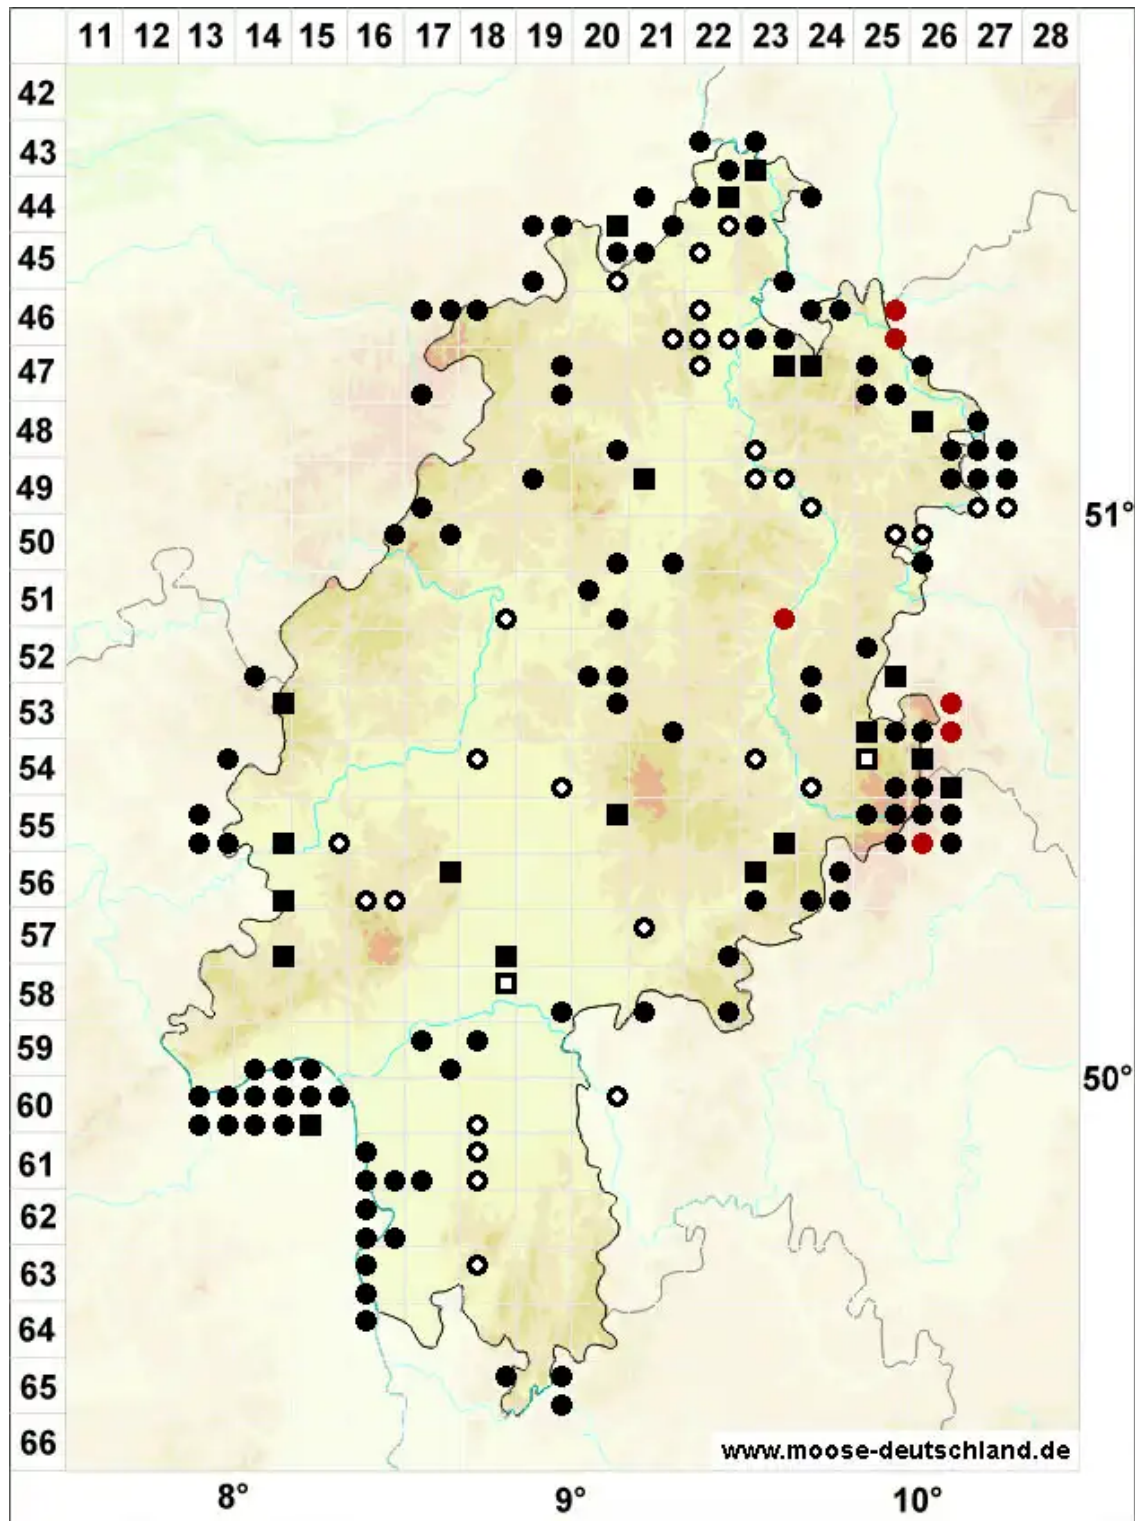

Orthotrichum pumilum Sw.

Zwerg-Goldhaarmoos

Legende:

Symbole:

Ausgefülltes Symbol:
Zeitraum von 1980 bis heute (Aktuelle Angabe)

Leeres Symbol:
Zeitraum vor 1980 (Altangabe)

Quadrat: Herbarbeleg