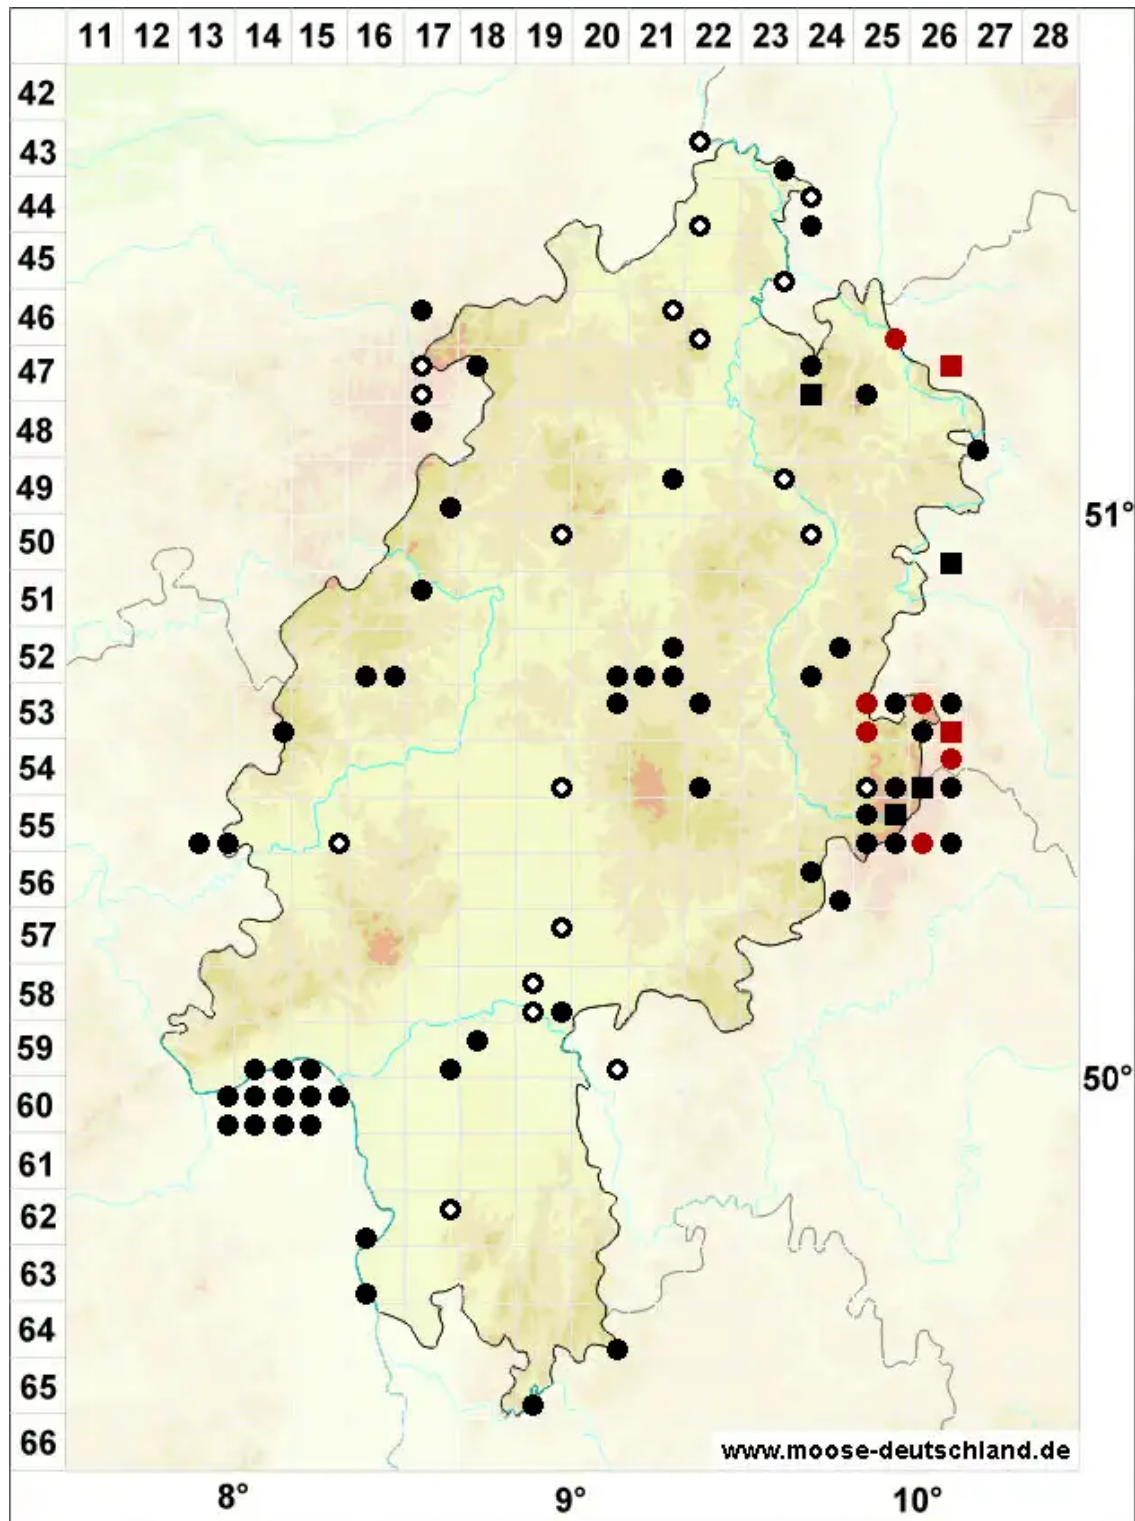

Orthotrichum speciosum Nees

Schönes Goldhaarmoos

Legende:

- Symbole:**
- Ausgefülltes Symbol:
Zeitraum von 1980 bis heute (Aktuelle Angabe)
 - Leeres Symbol:
Zeitraum vor 1980 (Altangabe)
 - Quadrat: Herbarbeleg