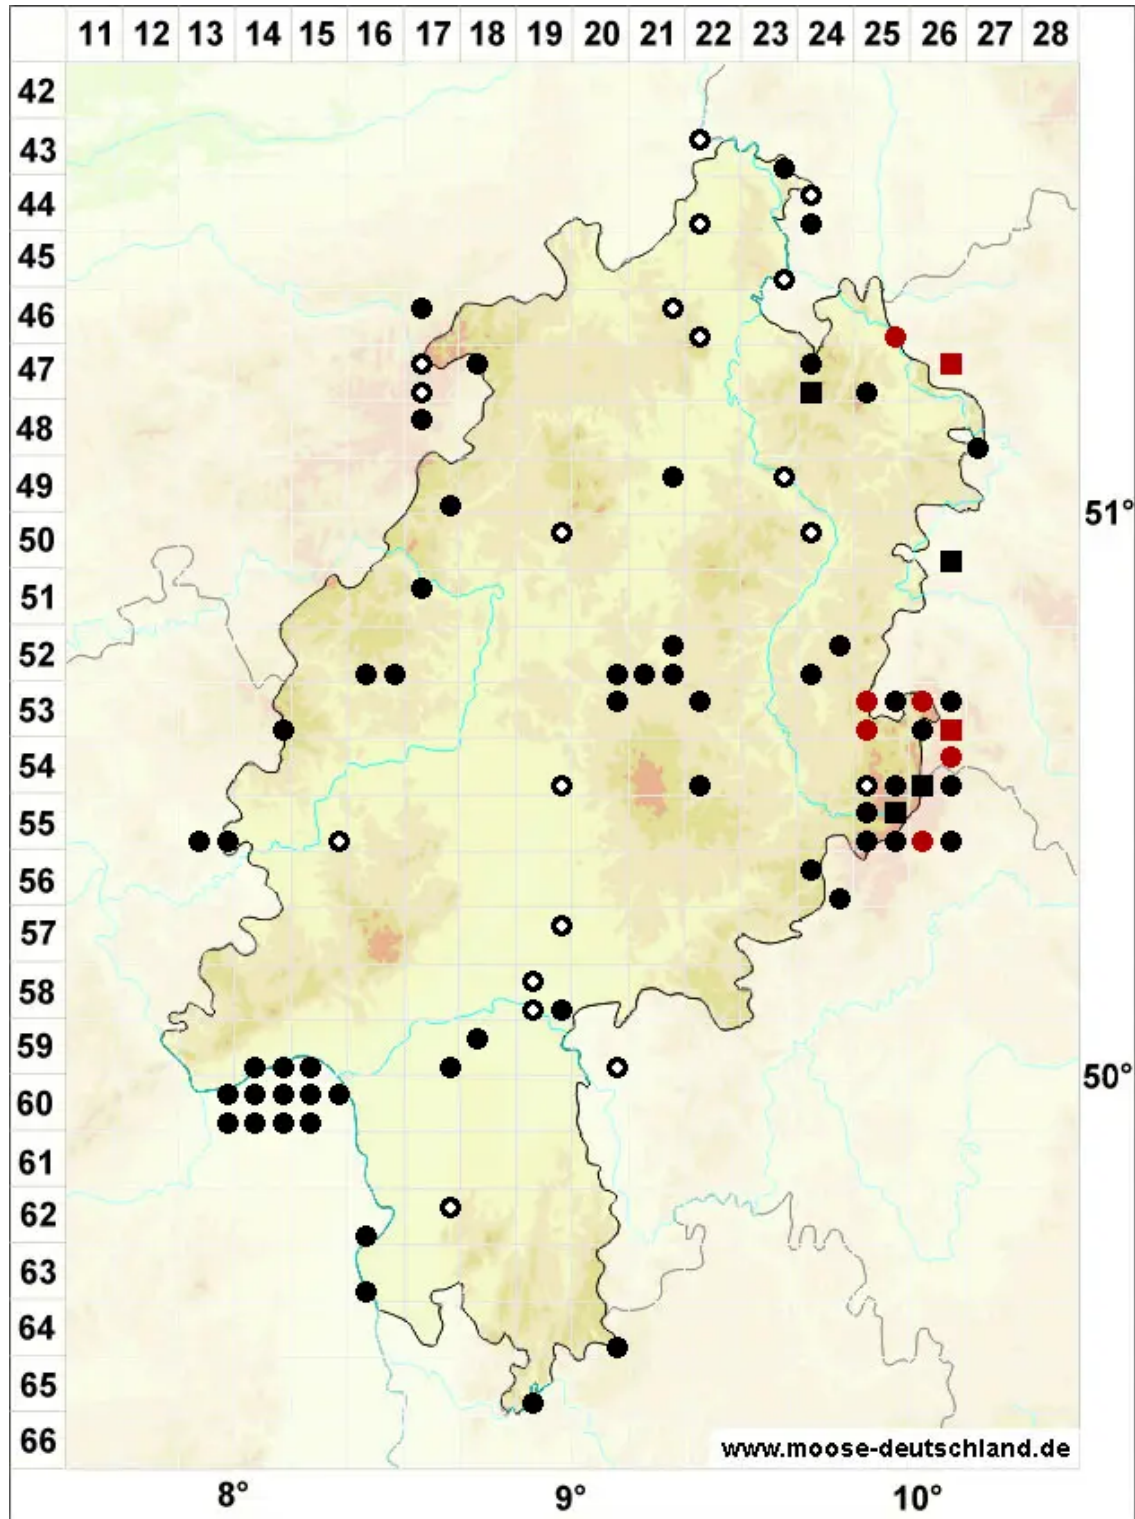

Orthotrichum speciosum Nees

Schönes Goldhaarmoos

Legende:

- Symbole:**
- Ausgefülltes Symbol:
Zeitraum von 1980 bis heute (Aktuelle Angabe)
 - Leeres Symbol:
Zeitraum vor 1980 (Altangabe)
 - Quadrat: Herbarbeleg