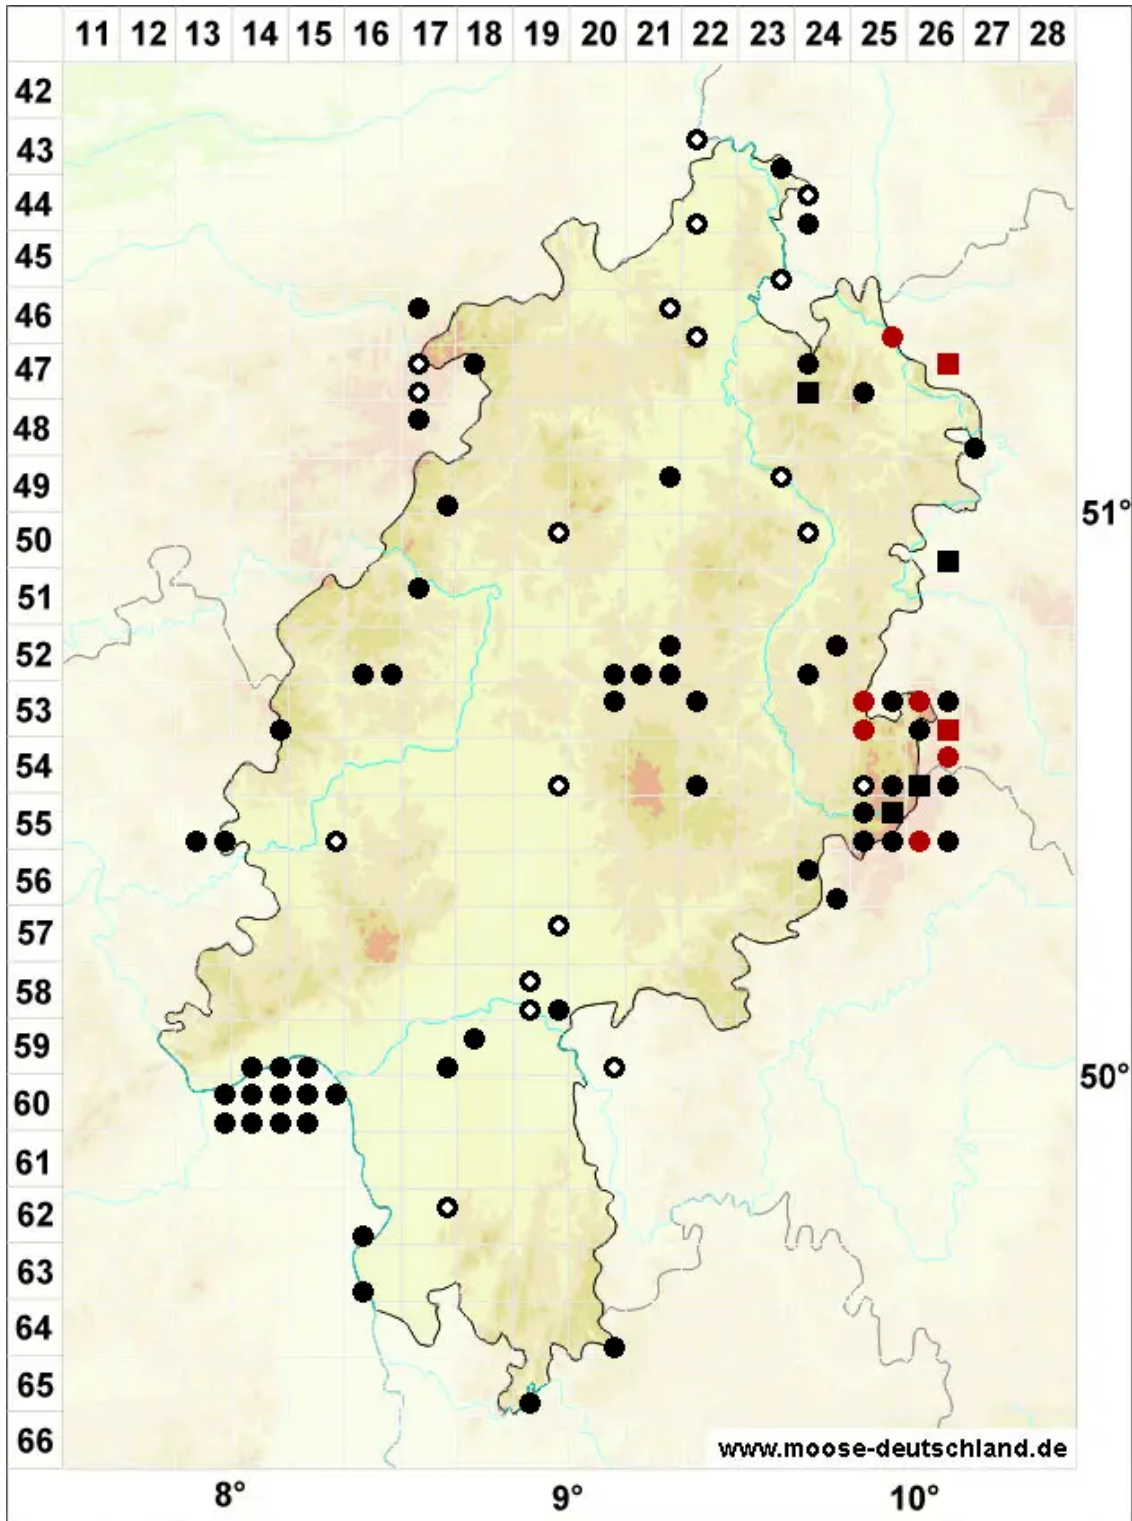

Orthotrichum speciosum Nees

Schönes Goldhaarmoos

Legende:

- Symbole:**
- Ausgefülltes Symbol:
Zeitraum von 1980 bis heute (Aktuelle Angabe)
 - Leeres Symbol:
Zeitraum vor 1980 (Altangabe)
 - Quadrat: Herbarbeleg