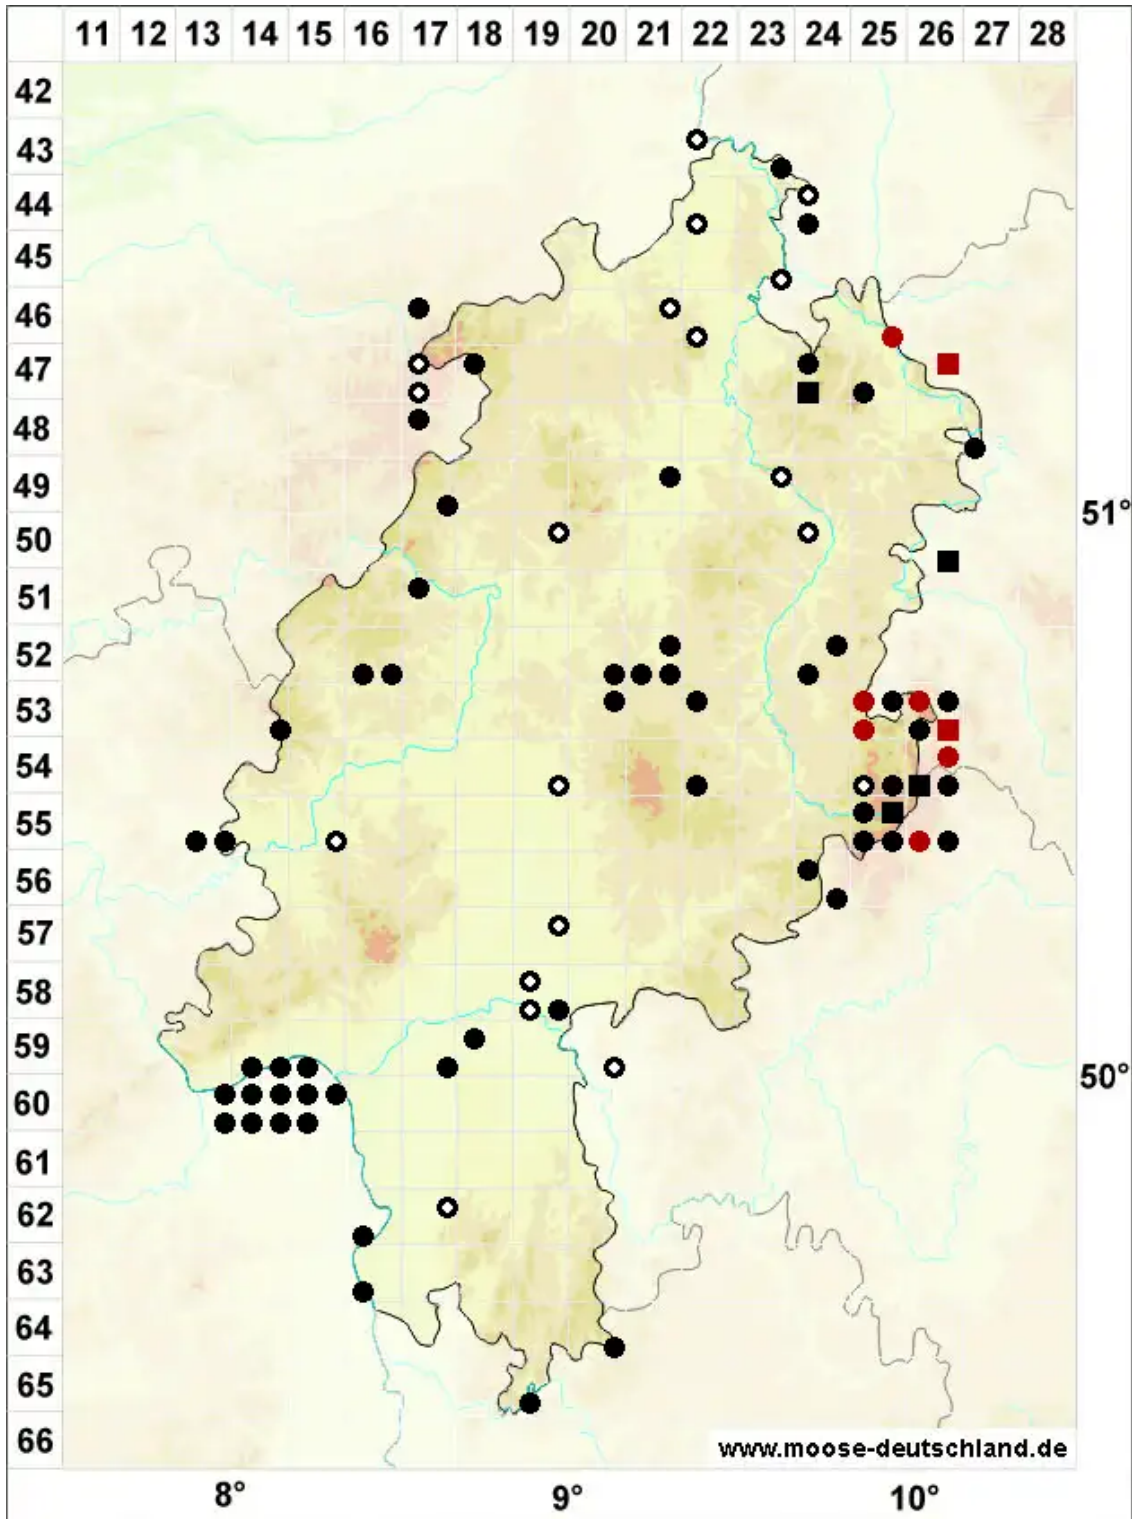

Orthotrichum speciosum Nees

Schönes Goldhaarmoos

Legende:

- Symbole:**
- Ausgefülltes Symbol:
Zeitraum von 1980 bis heute (Aktuelle Angabe)
 - Leeres Symbol:
Zeitraum vor 1980 (Altangabe)
 - Quadrat: Herbarbeleg