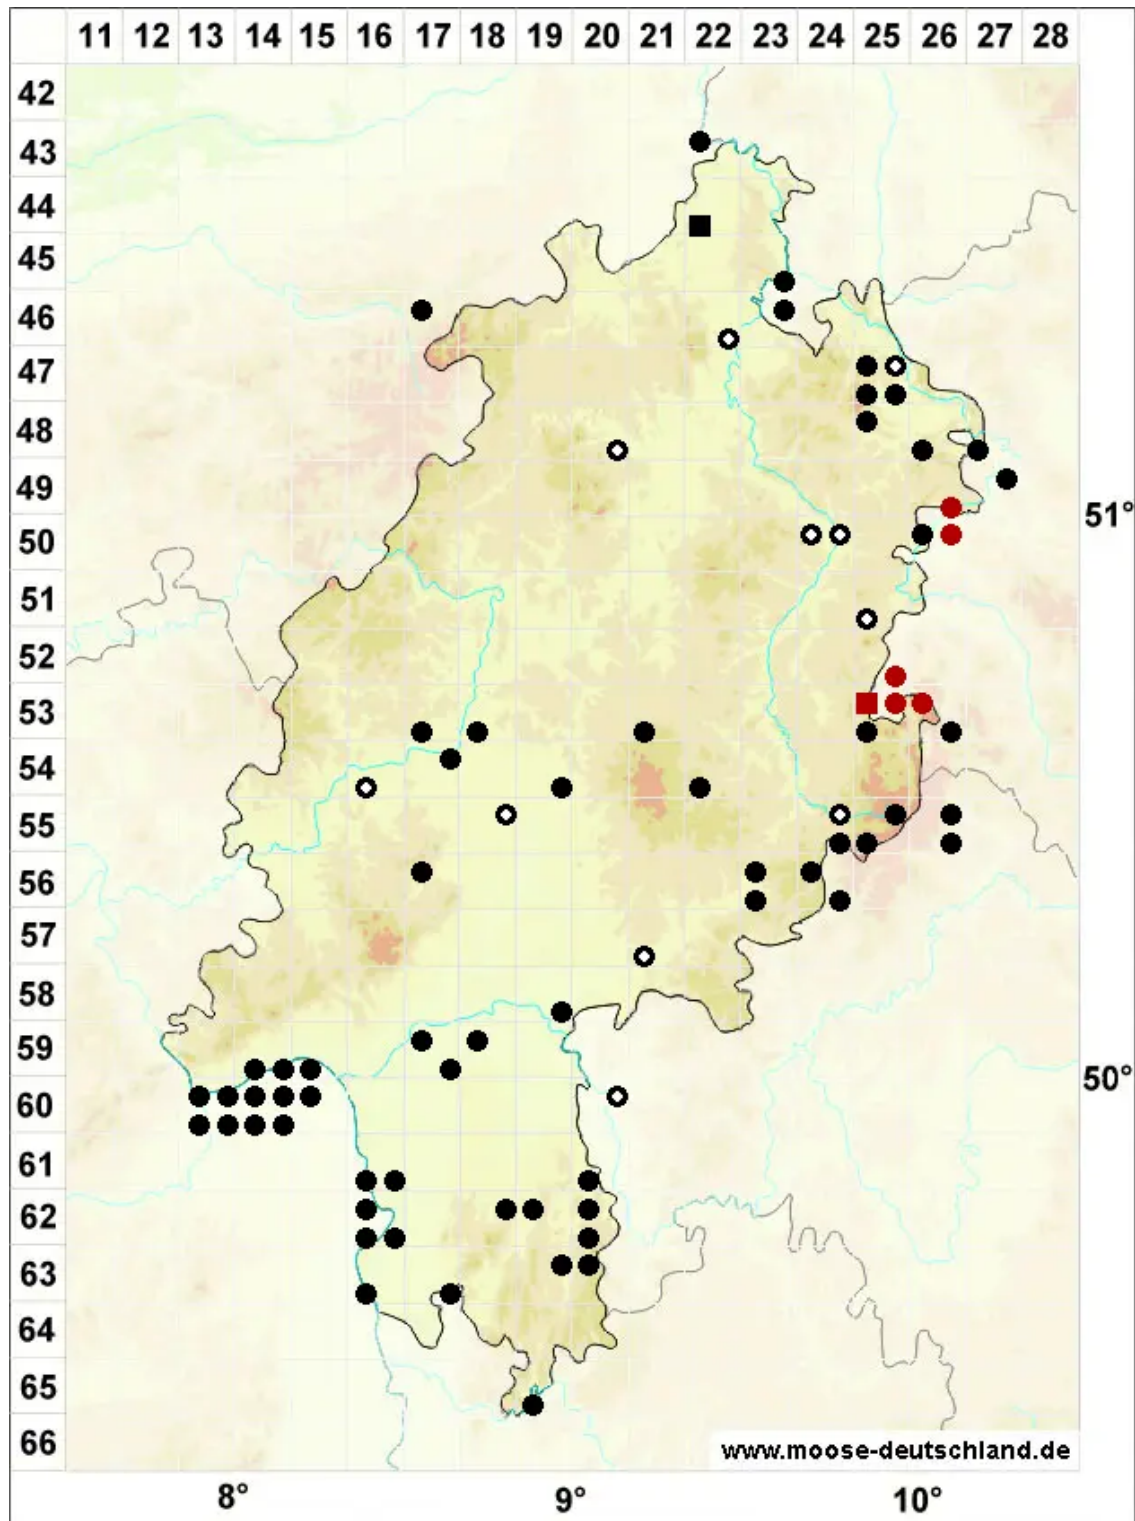

Orthotrichum obtusifolium Brid.

Stumpfblättriges Goldhaarmoos

Legende:

- Symbole:**
- Ausgefülltes Symbol:
Zeitraum von 1980 bis heute (Aktuelle Angabe)
 - Leeres Symbol:
Zeitraum vor 1980 (Altangabe)
 - Quadrat: Herbarbeleg