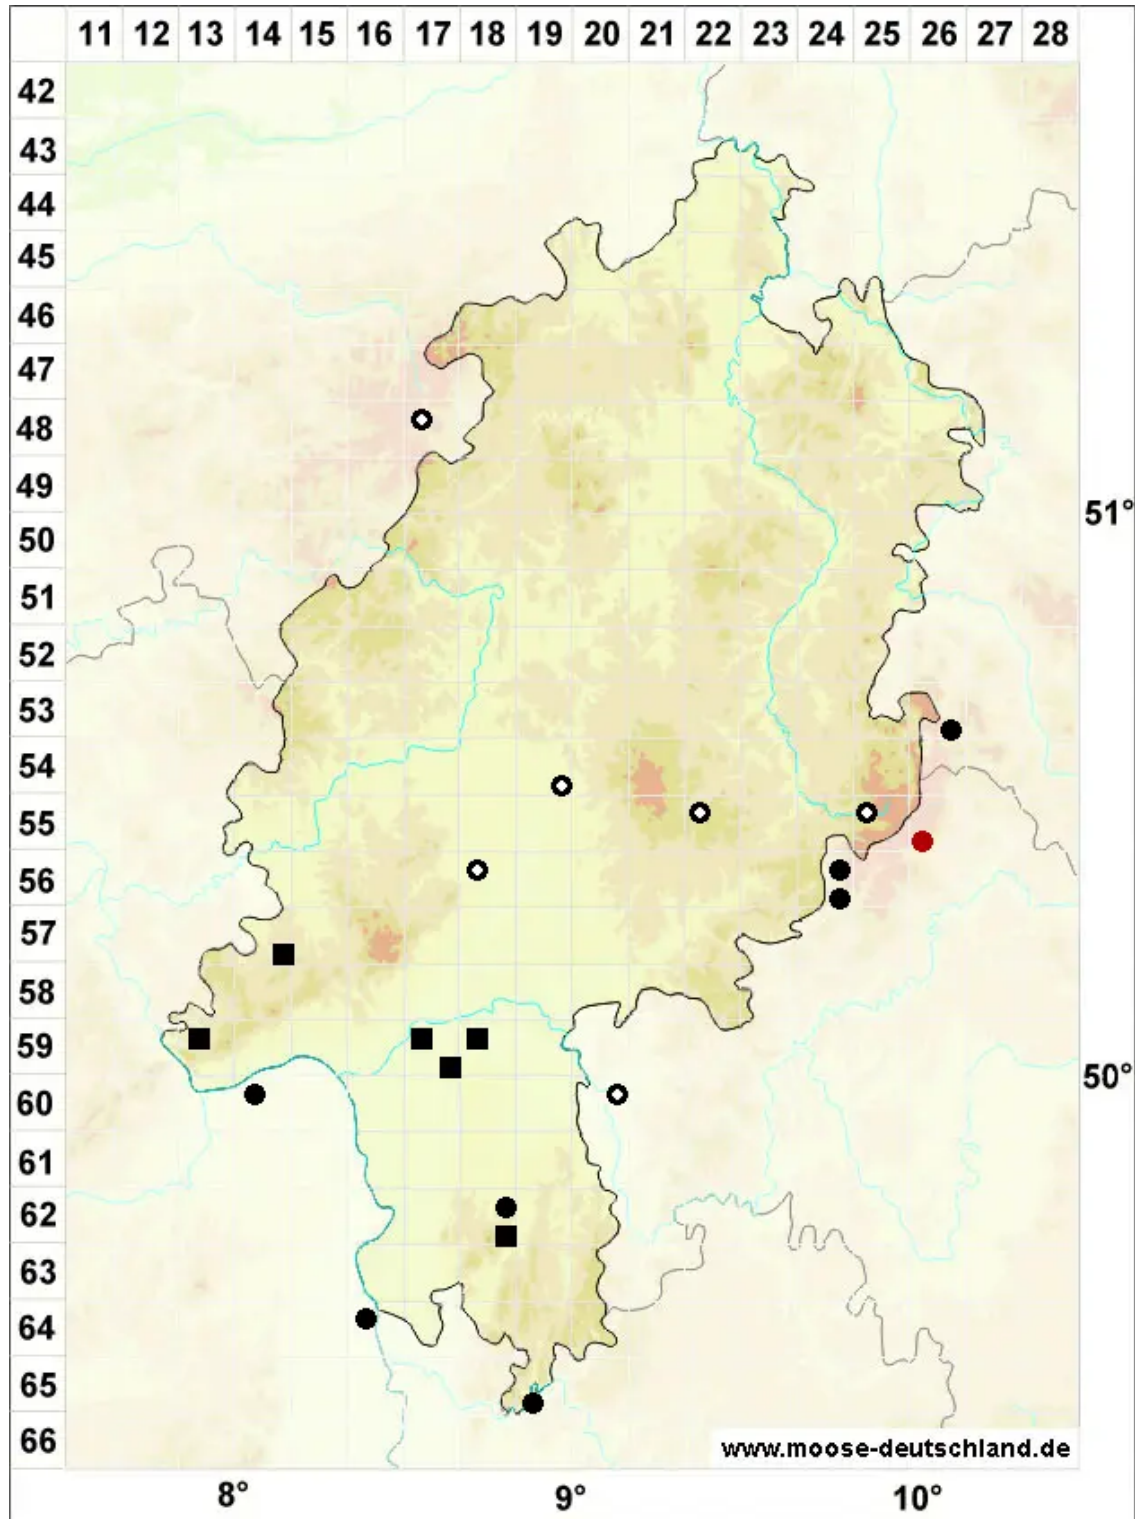

Orthotrichum patens Bruch ex Brid.

Weitmündiges Goldhaarmoos

Legende:

- Symbole:**
- Ausgefülltes Symbol:
Zeitraum von 1980 bis heute (Aktuelle Angabe)
 - Leeres Symbol:
Zeitraum vor 1980 (Altangabe)
 - Quadrat: Herbarbeleg