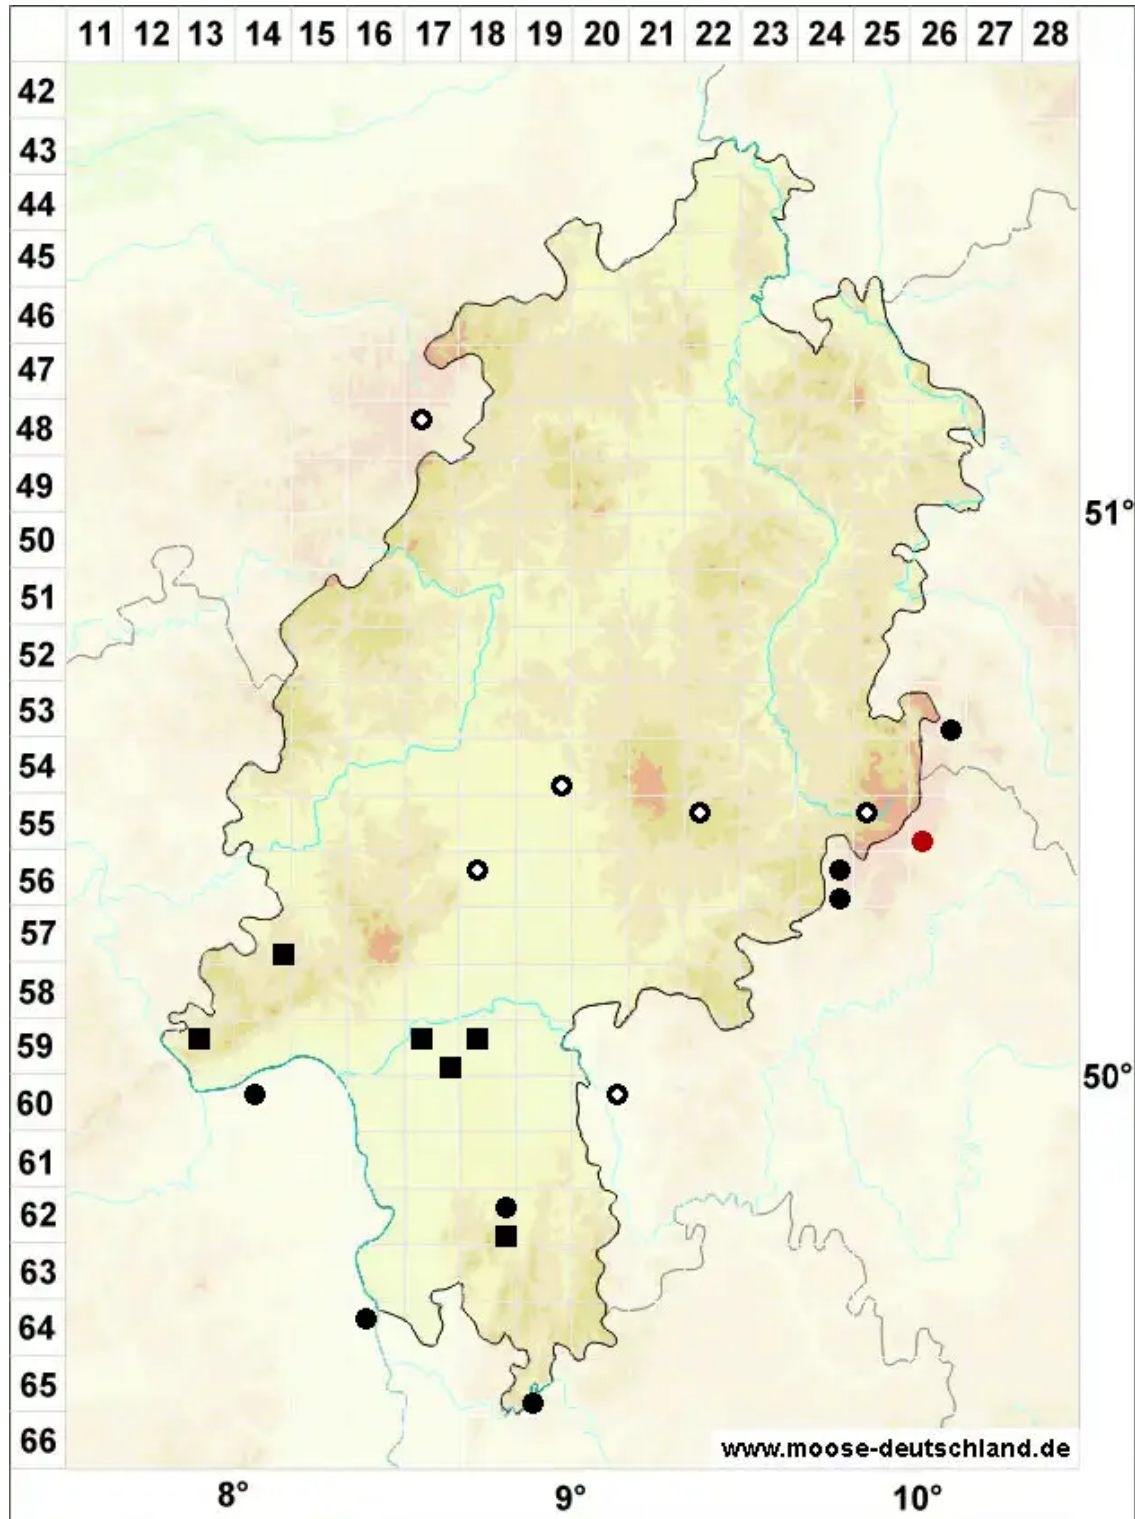

Orthotrichum patens Bruch ex Brid.

Weitmündiges Goldhaarmoos

Legende:

- Symbole:**
- Ausgefülltes Symbol:
Zeitraum von 1980 bis heute (Aktuelle Angabe)
 - Leeres Symbol:
Zeitraum vor 1980 (Altangabe)
 - Quadrat: Herbarbeleg