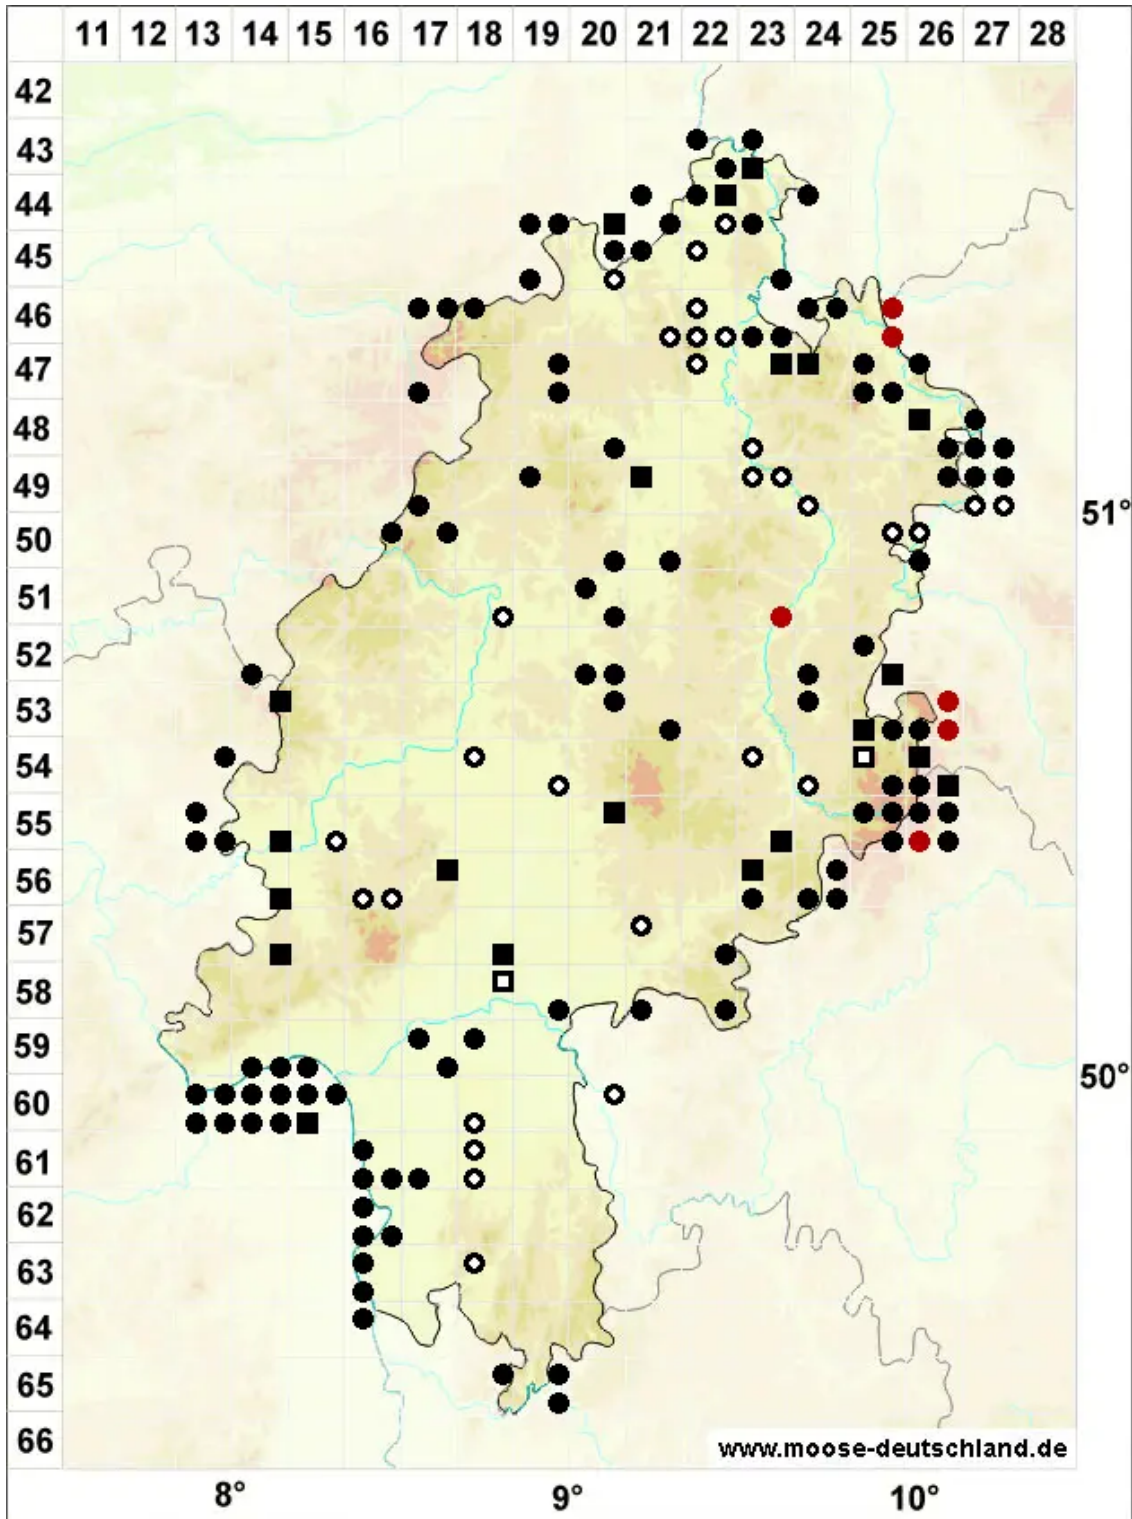

Orthotrichum pumilum Sw.

Zwerg-Goldhaarmoos

Legende:

- Symbole:**
- Ausgefülltes Symbol:
Zeitraum von 1980 bis heute (Aktuelle Angabe)
 - Leeres Symbol:
Zeitraum vor 1980 (Altangabe)
 - Quadrat: Herbarbeleg