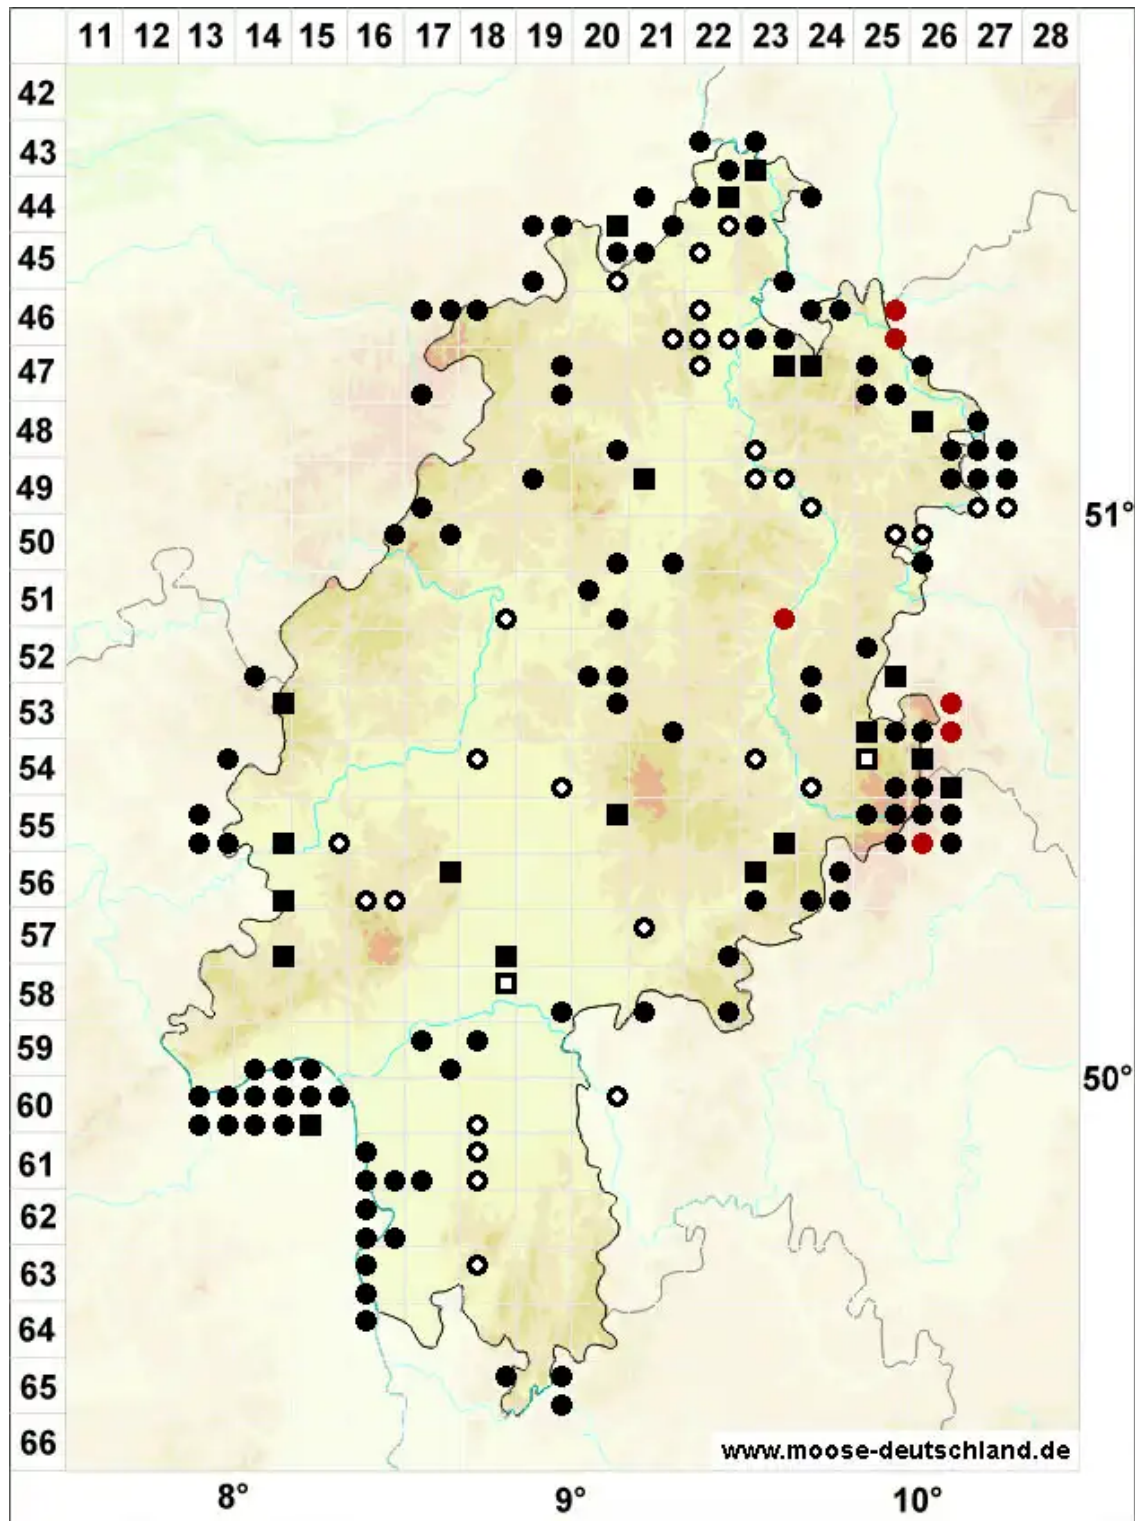

Orthotrichum pumilum Sw.

Zwerg-Goldhaarmoos

Legende:

- Symbole:**
- Ausgefülltes Symbol:
Zeitraum von 1980 bis heute (Aktuelle Angabe)
 - Leeres Symbol:
Zeitraum vor 1980 (Altangabe)
 - Quadrat: Herbarbeleg