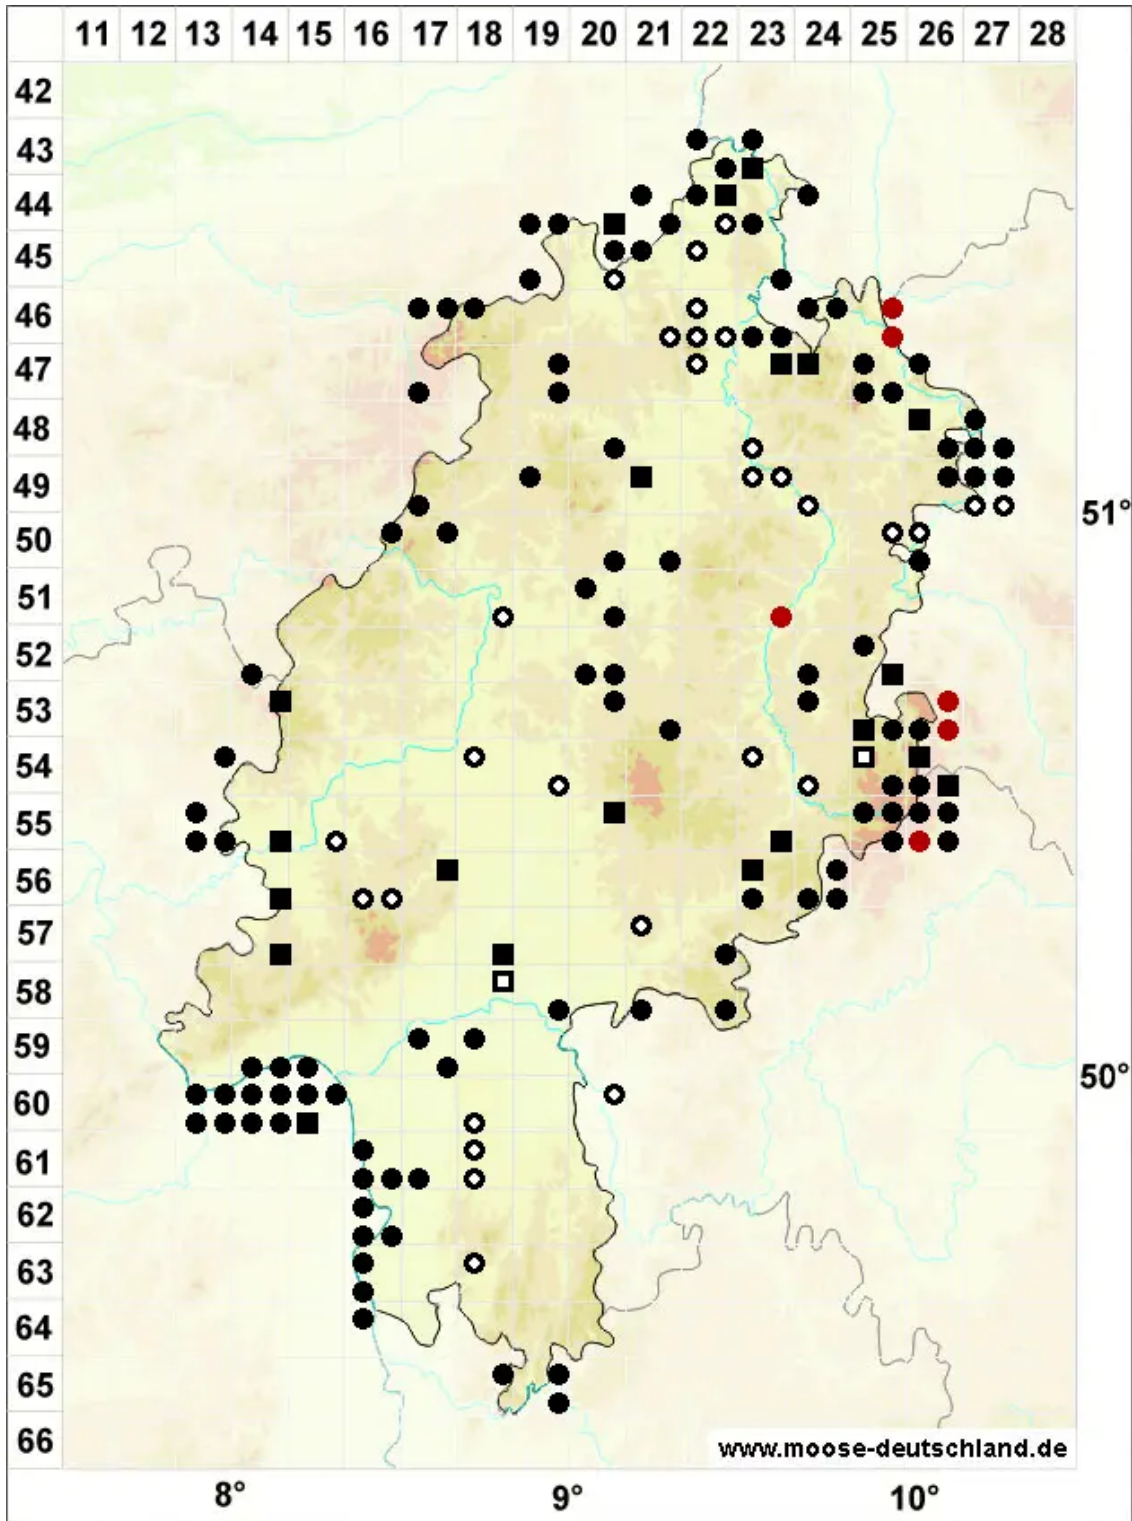

Orthotrichum pumilum Sw.

Zwerg-Goldhaarmoos

Legende:

- Symbole:**
- Ausgefülltes Symbol:
Zeitraum von 1980 bis heute (Aktuelle Angabe)
 - Leeres Symbol:
Zeitraum vor 1980 (Altangabe)
 - Quadrat: Herbarbeleg