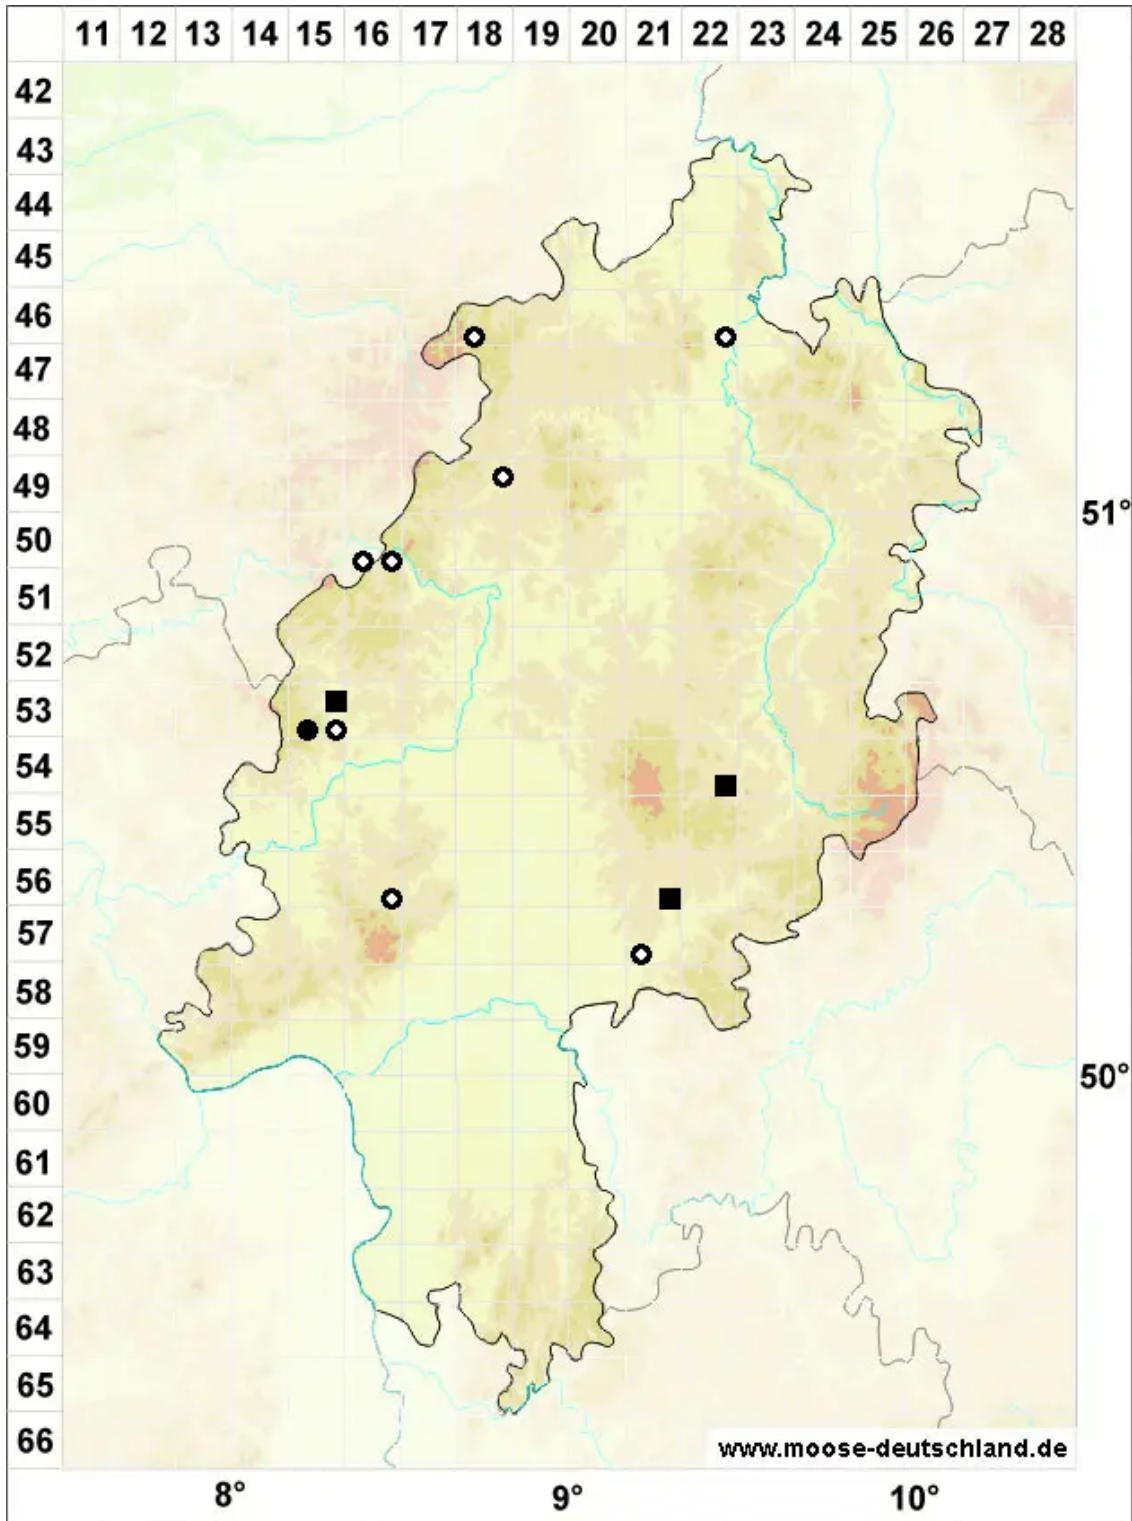

Orthotrichum rivulare Turner

Bach-Goldhaarmoos

Legende:

- Symbole:**
- Ausgefülltes Symbol:
Zeitraum von 1980 bis heute (Aktuelle Angabe)
 - Leeres Symbol:
Zeitraum vor 1980 (Altangabe)
 - Quadrat: Herbarbeleg