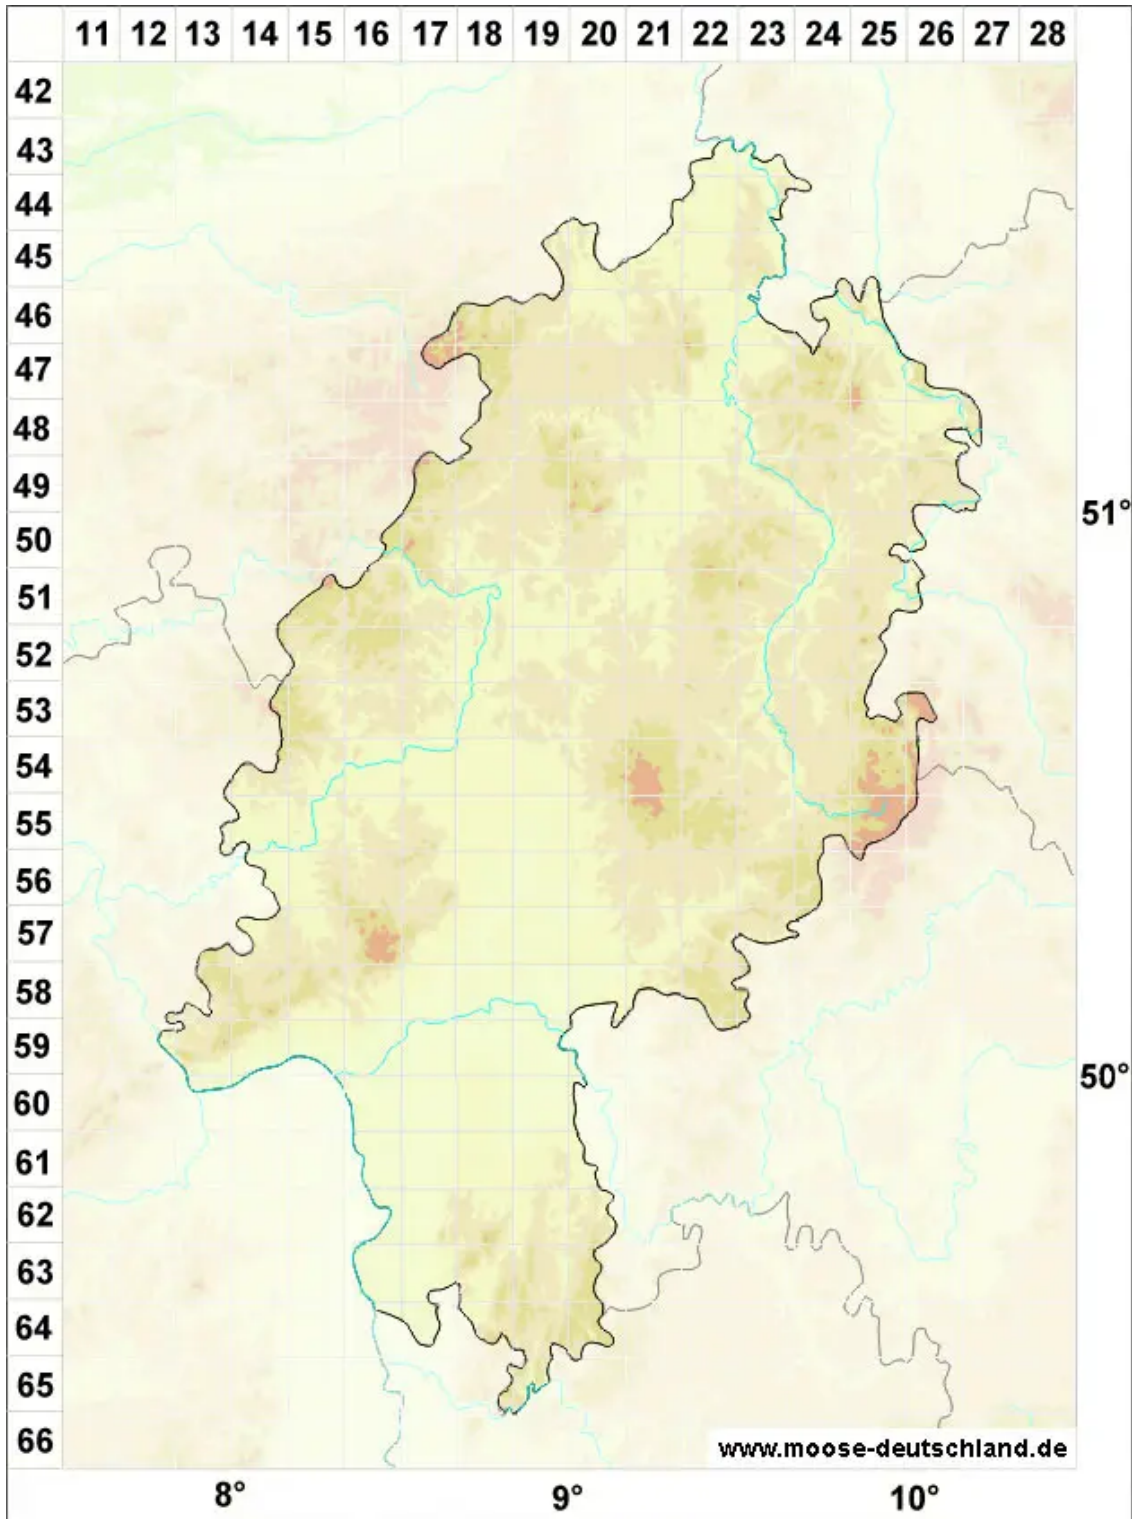

# Orthotrichum rogeri Brid.

Großsporiges Goldhaarmoos, Rogers Goldhaarmoos, Rogers Kapuzenmoos

Legende:

**Symbole:**

Ausgefülltes Symbol:  
Zeitraum von 1980 bis heute (Aktuelle Angabe)

Leeres Symbol:  
Zeitraum vor 1980 (Altangabe)

Quadrat: Herbarbeleg