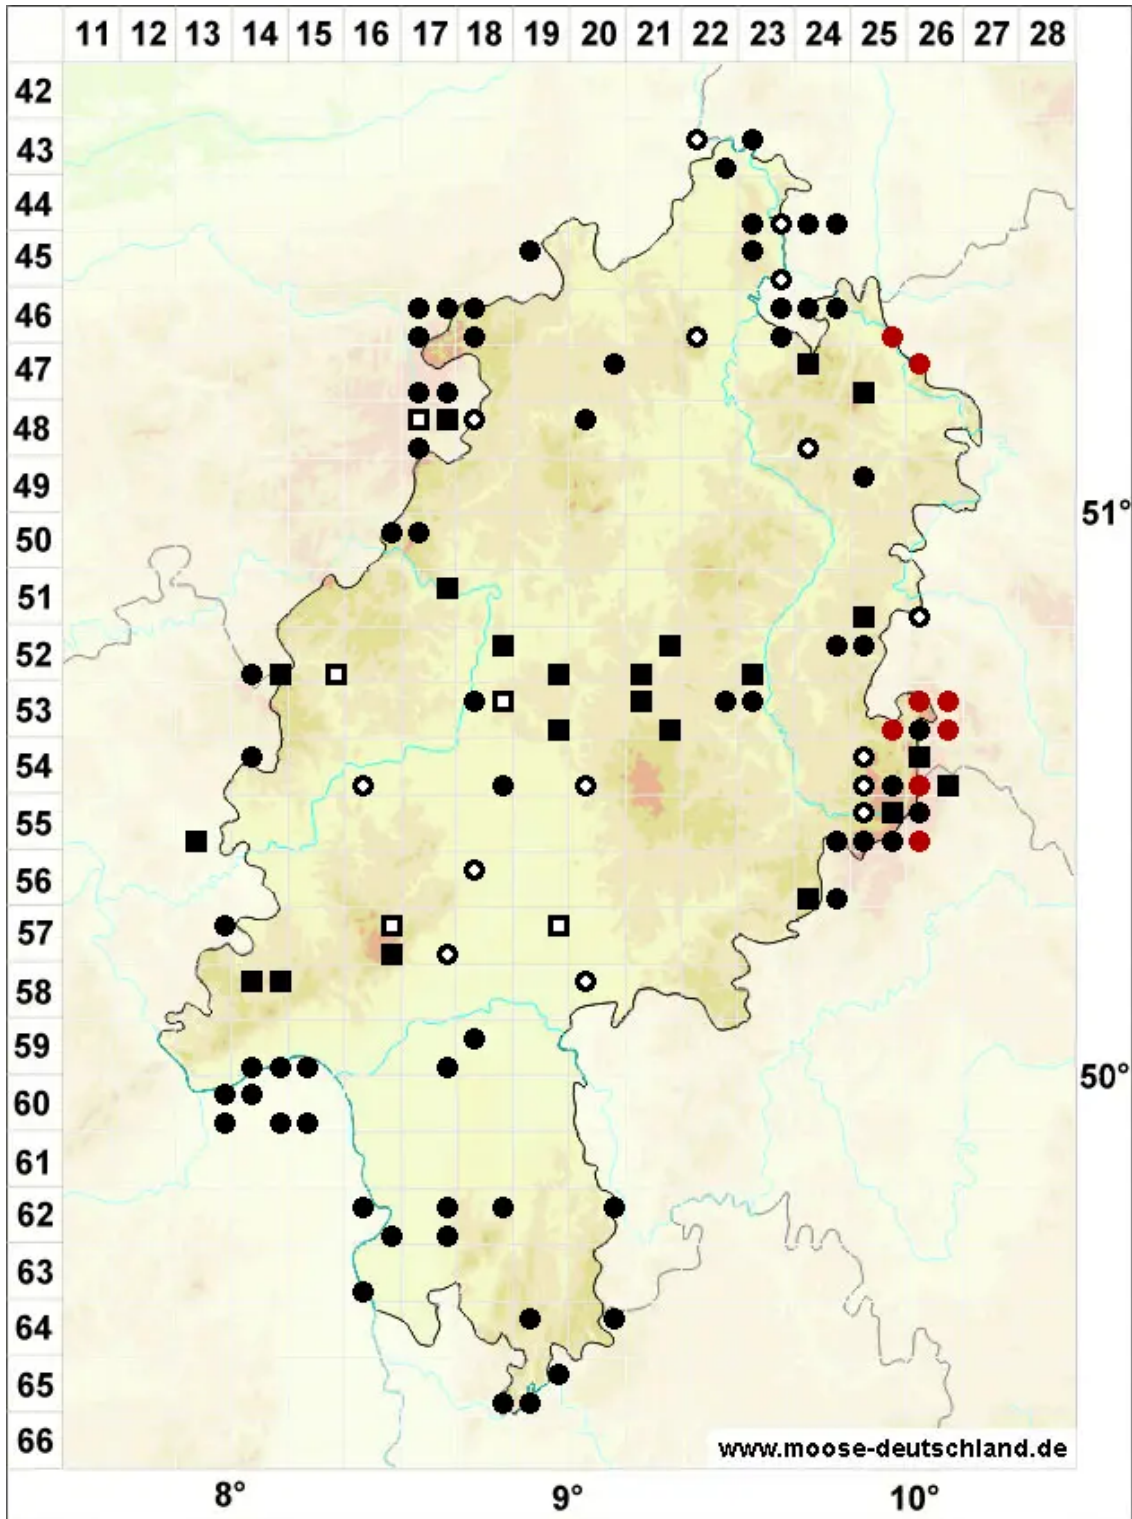

Orthotrichum stramineum Hornsch. ex Brid.

Gelbhaubiges Goldhaarmoos

Legende:

- Symbole:**
- Ausgefülltes Symbol:
Zeitraum von 1980 bis heute (Aktuelle Angabe)
 - Leeres Symbol:
Zeitraum vor 1980 (Altangabe)
 - Quadrat: Herbarbeleg