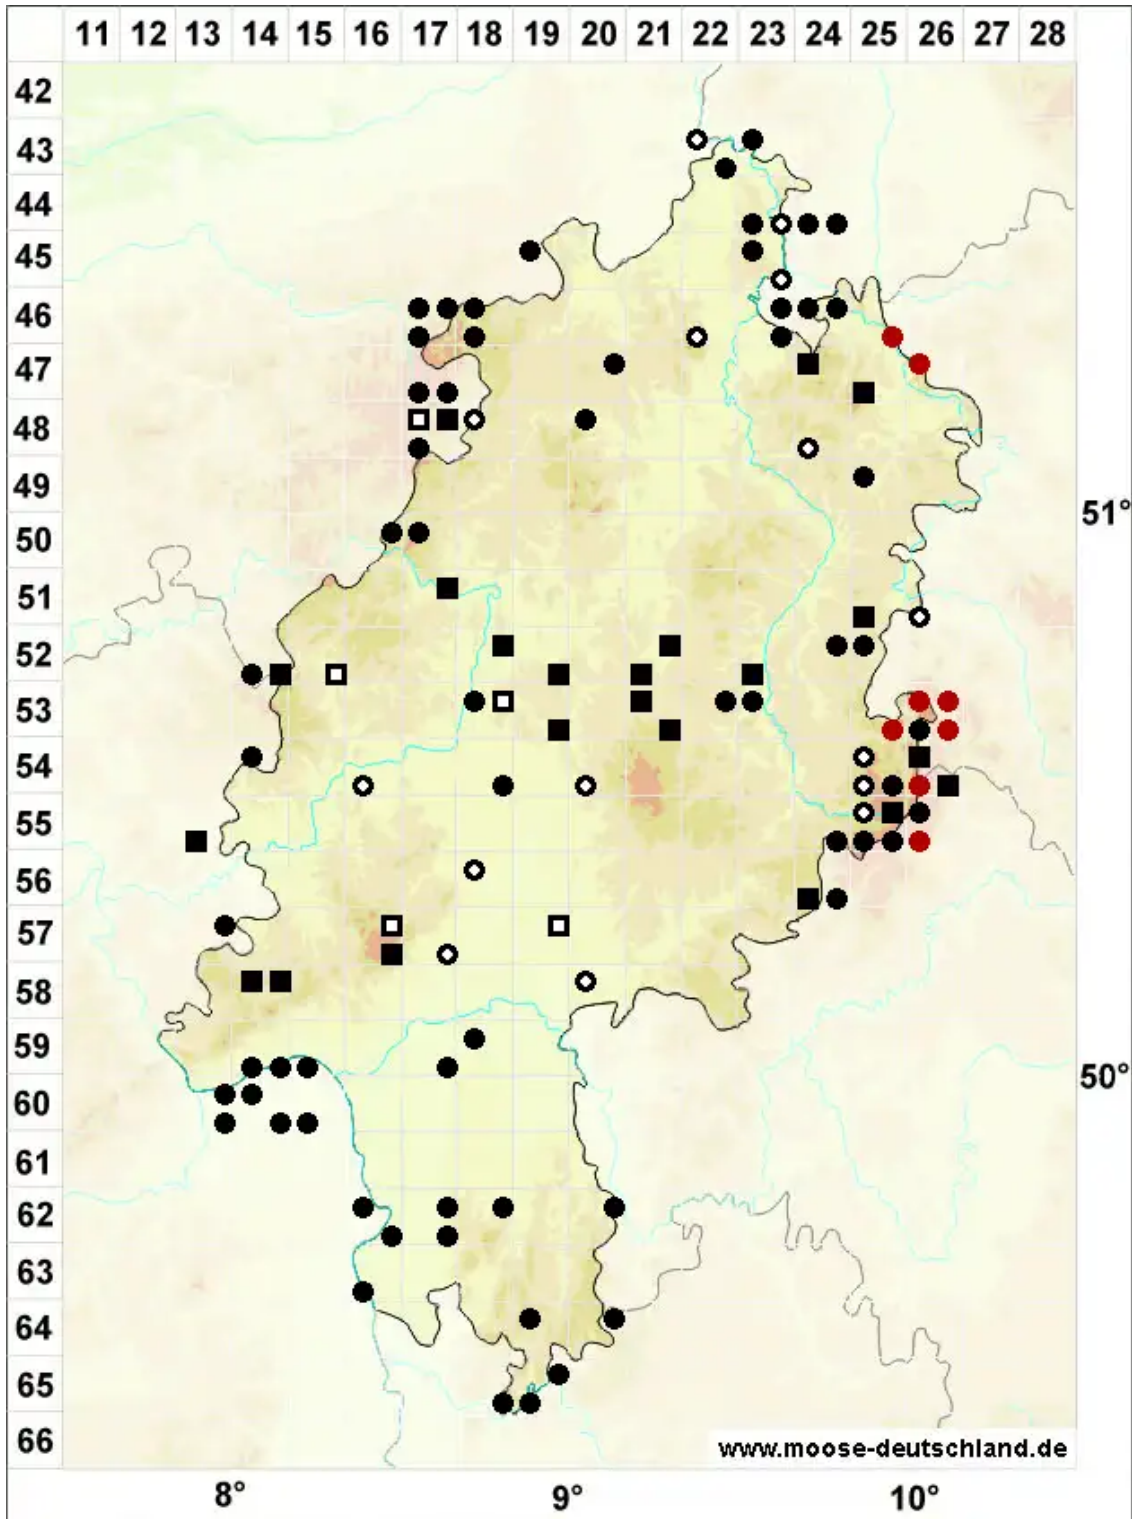

# Orthotrichum stramineum Hornsch. ex Brid.

Gelbhaubiges Goldhaarmoos

Legende:

**Symbole:**

Ausgefülltes Symbol:  
Zeitraum von 1980 bis heute (Aktuelle Angabe)

Leeres Symbol:  
Zeitraum vor 1980 (Altangabe)

Quadrat: Herbarbeleg