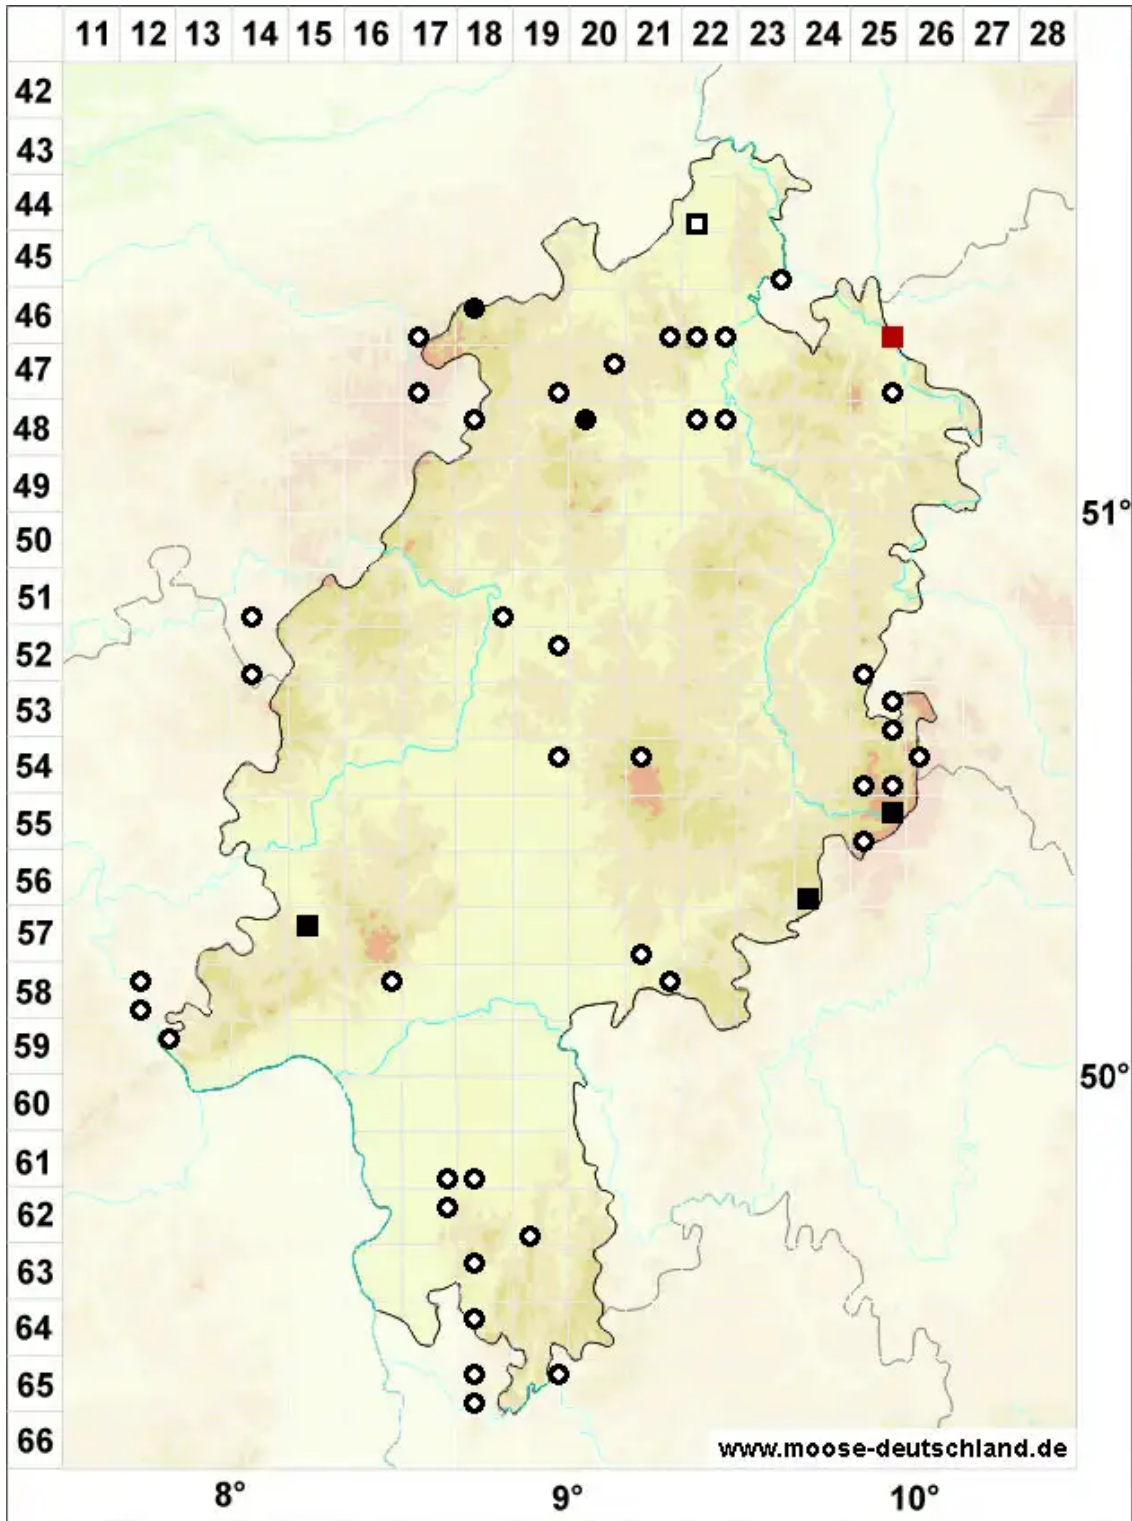

# Orthotrichum rupestre Schleich. ex Schwägr.

Felsen-Goldhaarmoos

Legende:

- Symbole:**
- Ausgefülltes Symbol:  
Zeitraum von 1980 bis heute (Aktuelle Angabe)
  - Leeres Symbol:  
Zeitraum vor 1980 (Altangabe)
  - Quadrat: Herbarbeleg