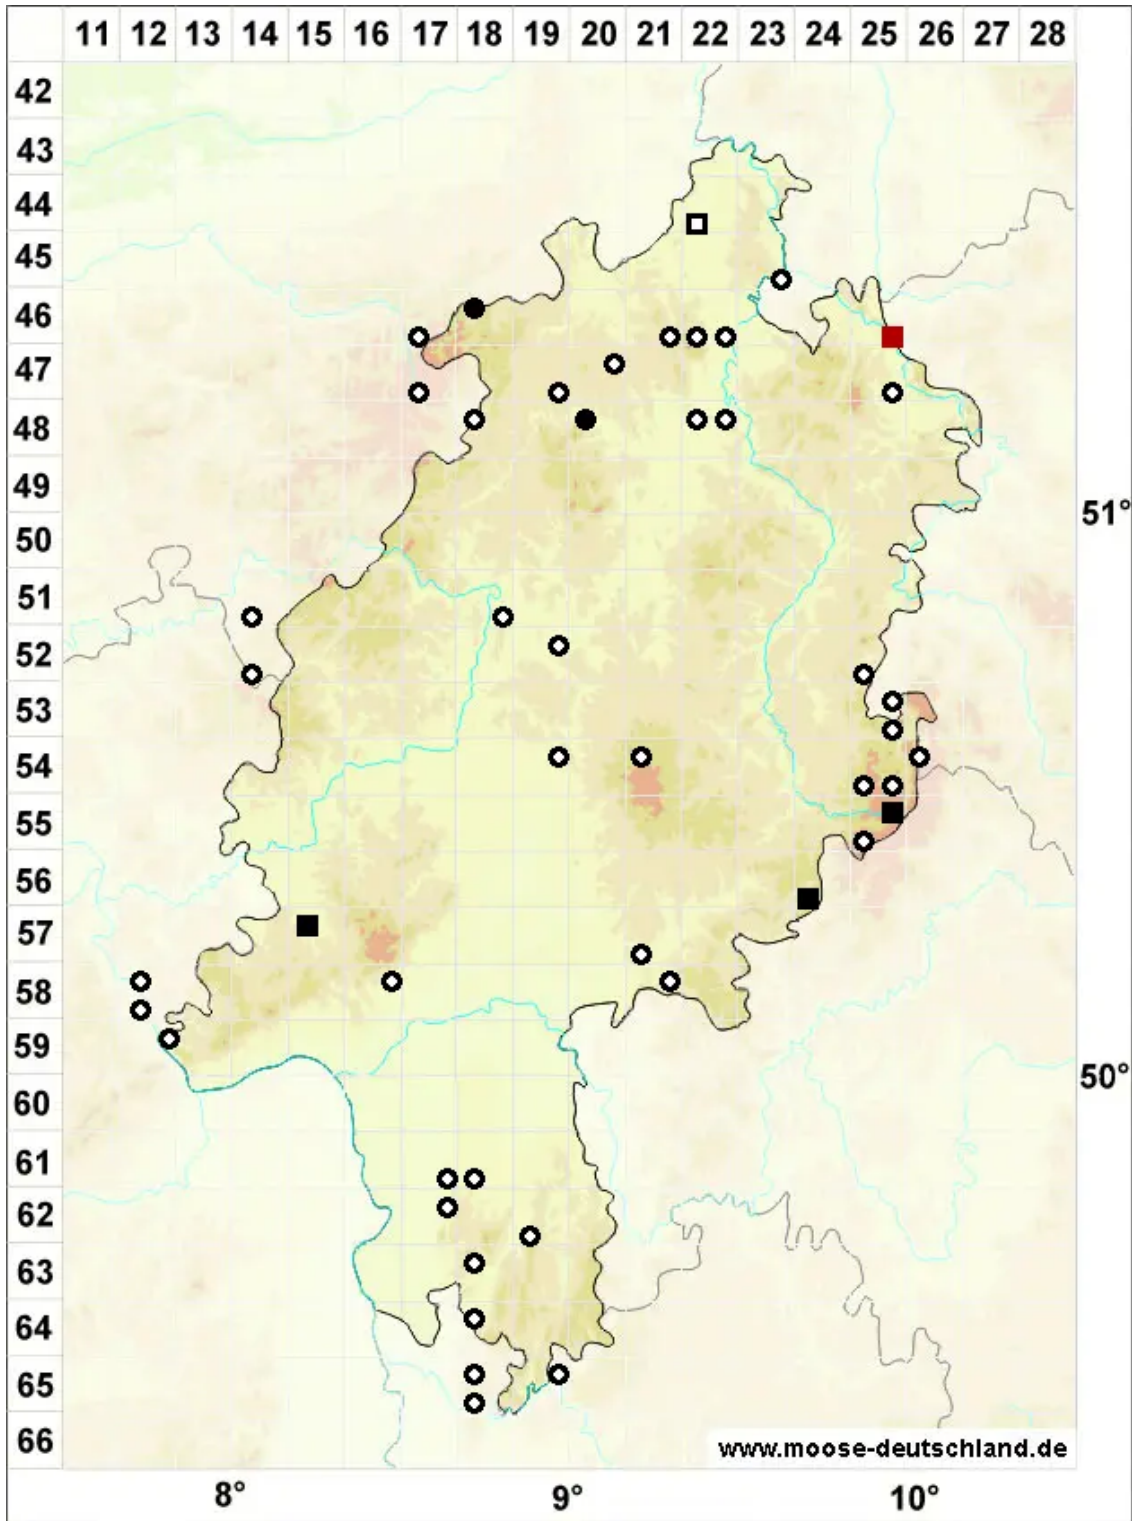

Orthotrichum rupestre Schleich. ex Schwägr.

Felsen-Goldhaarmoos

Legende:

- Symbole:**
- Ausgefülltes Symbol:
Zeitraum von 1980 bis heute (Aktuelle Angabe)
 - Leeres Symbol:
Zeitraum vor 1980 (Altangabe)
 - Quadrat: Herbarbeleg