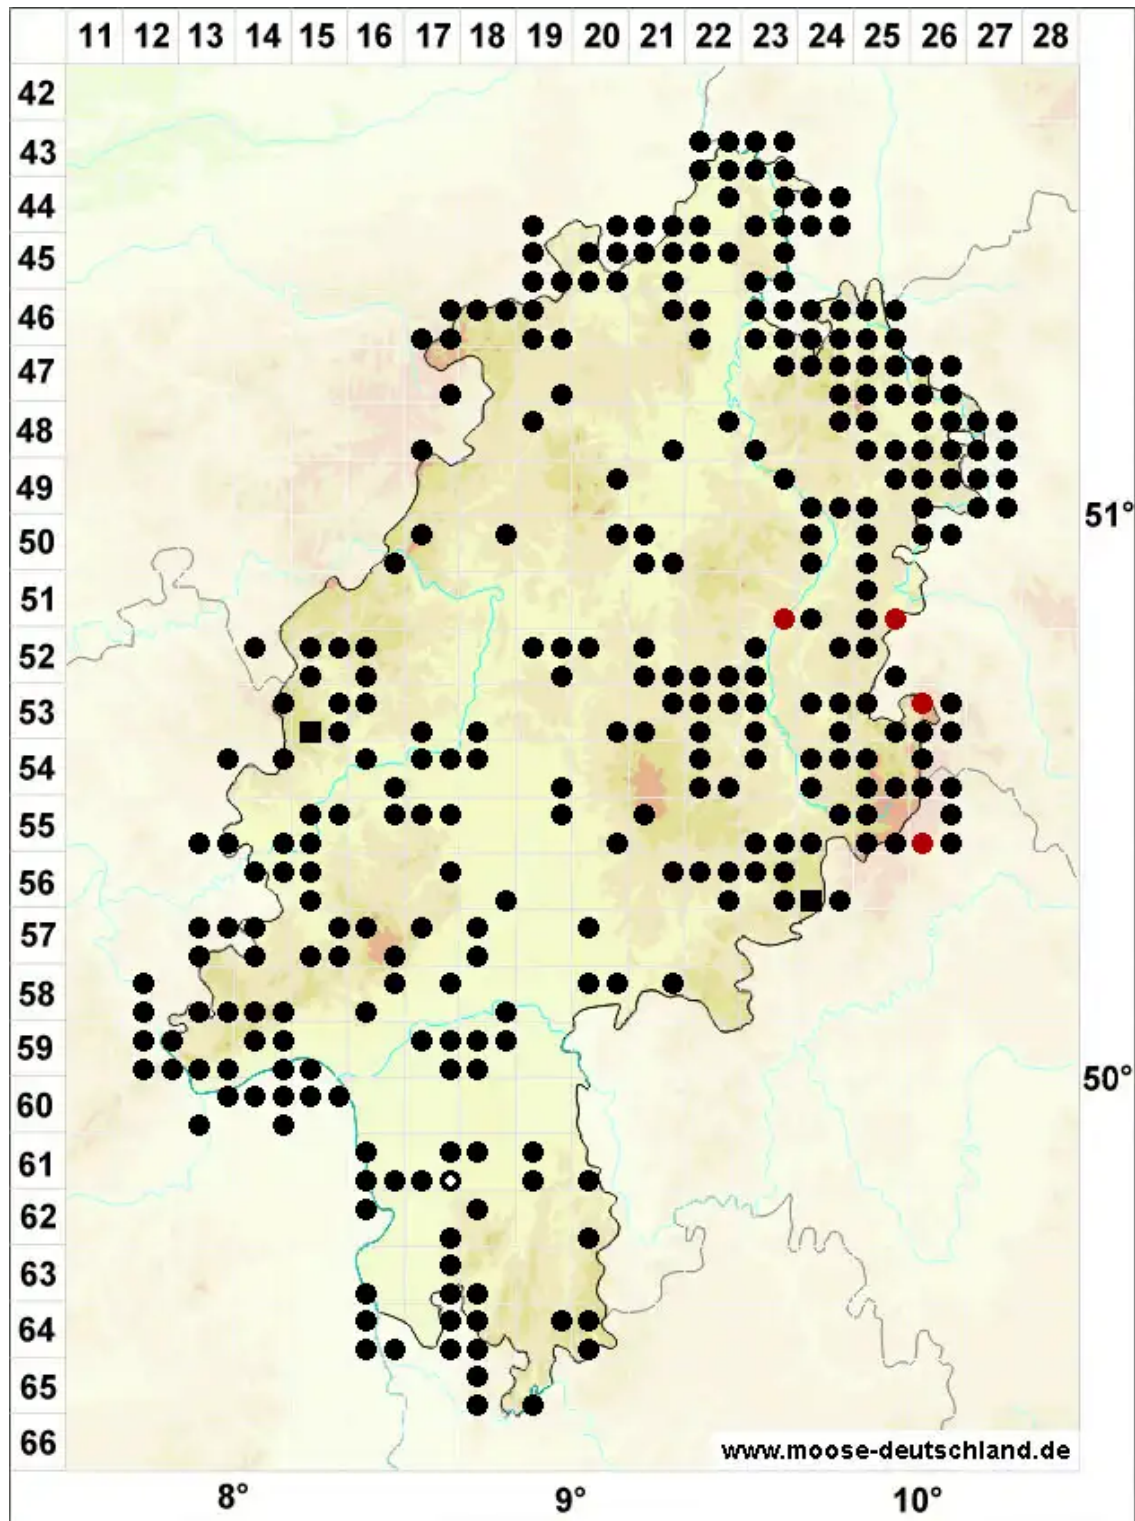

Orthotrichum anomalum Hedw.

Mauer-Goldhaarmoos, Stein-Goldhaarmoos

Legende:

- Symbole:**
- Ausgefülltes Symbol:
Zeitraum von 1980 bis heute (Aktuelle Angabe)
 - Leeres Symbol:
Zeitraum vor 1980 (Altangabe)
 - Quadrat: Herbarbeleg