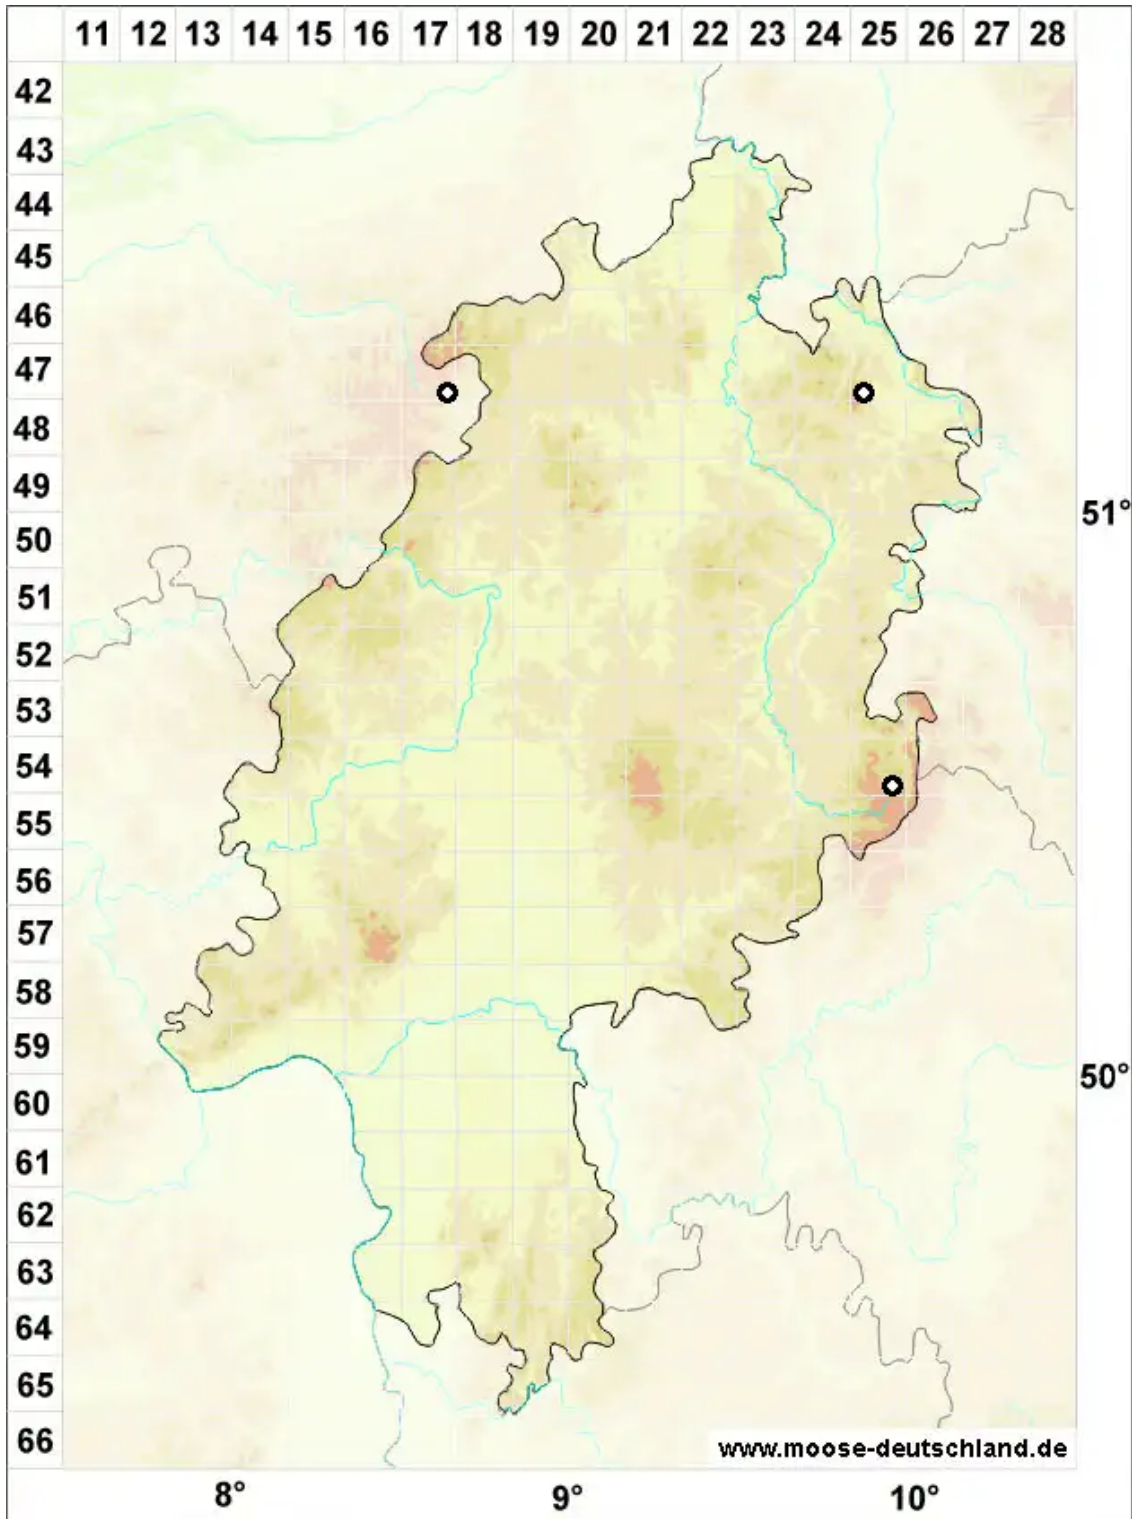

Orthotrichum urnigerum Myrin

Urnenförmiges Goldhaarmoos

Legende:

Symbole:

Ausgefülltes Symbol:
Zeitraum von 1980 bis heute (Aktuelle Angabe)

Leeres Symbol:
Zeitraum vor 1980 (Altangabe)

Quadrat: Herbarbeleg