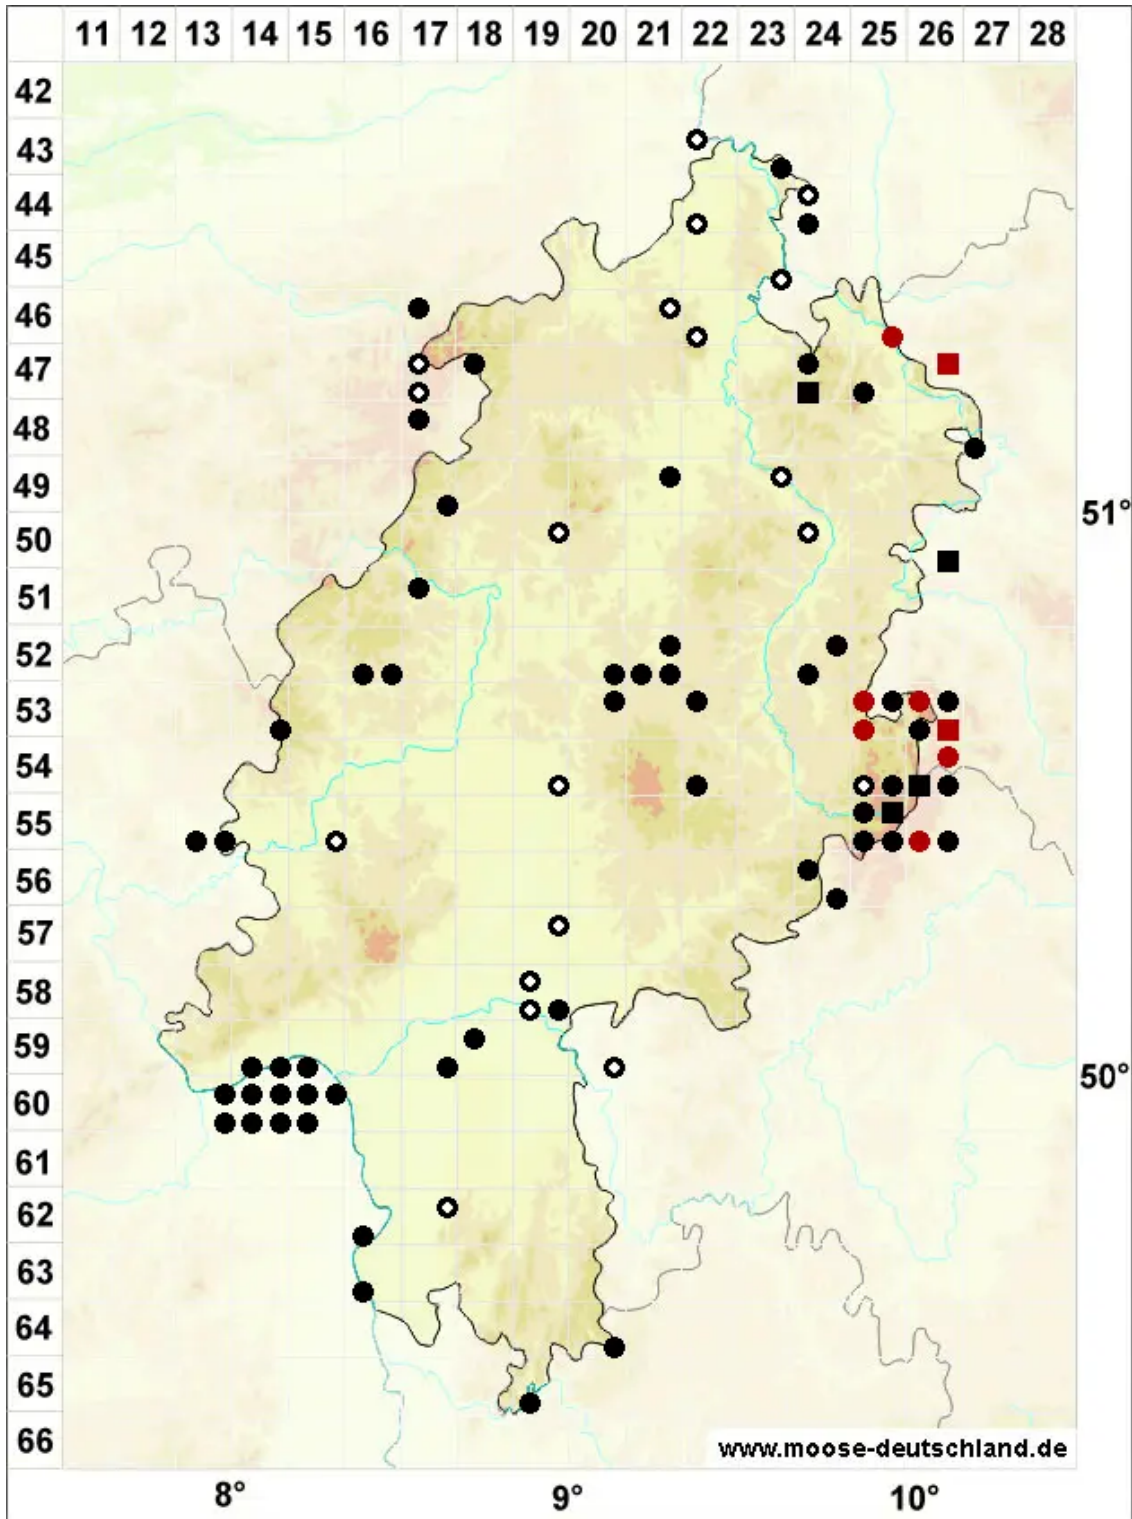

Orthotrichum speciosum Nees

Schönes Goldhaarmoos

Legende:

- Symbole:**
- Ausgefülltes Symbol:
Zeitraum von 1980 bis heute (Aktuelle Angabe)
 - Leeres Symbol:
Zeitraum vor 1980 (Altangabe)
 - Quadrat: Herbarbeleg