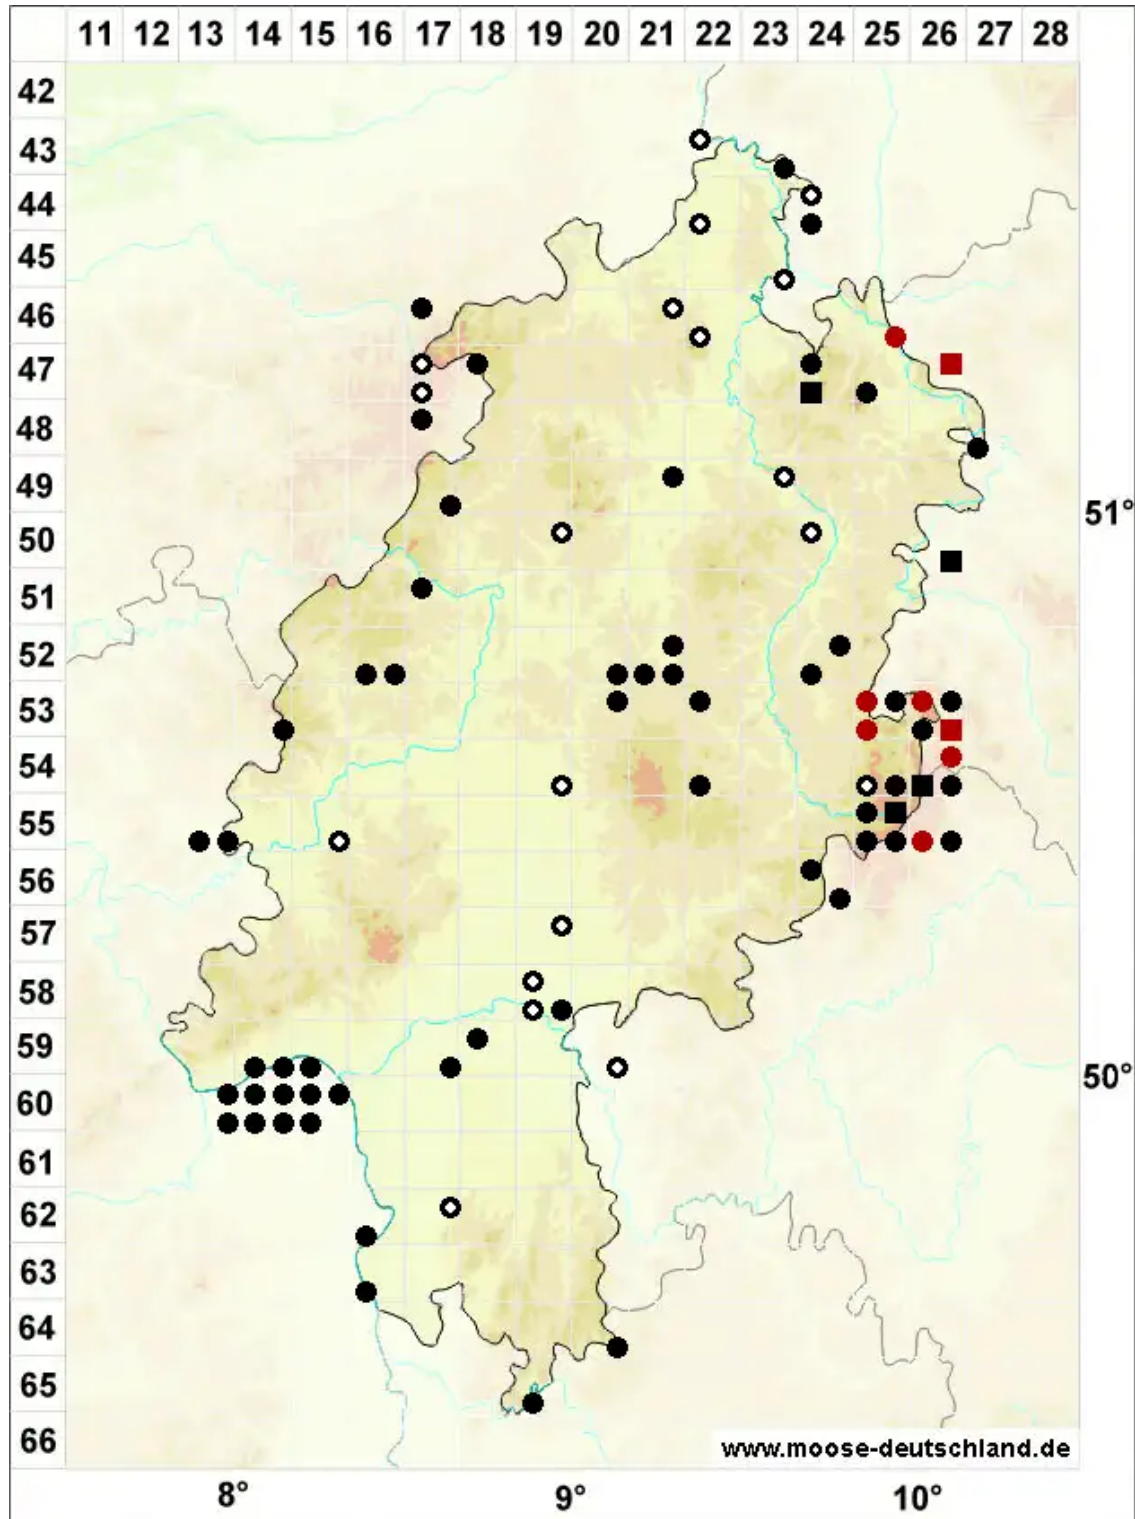

# Orthotrichum speciosum Nees

## Schönes Goldhaarmoos

Legende:

- Symbole:**
- Ausgefülltes Symbol:  
Zeitraum von 1980 bis heute (Aktuelle Angabe)
  - Leeres Symbol:  
Zeitraum vor 1980 (Altangabe)
  - Quadrat: Herbarbeleg