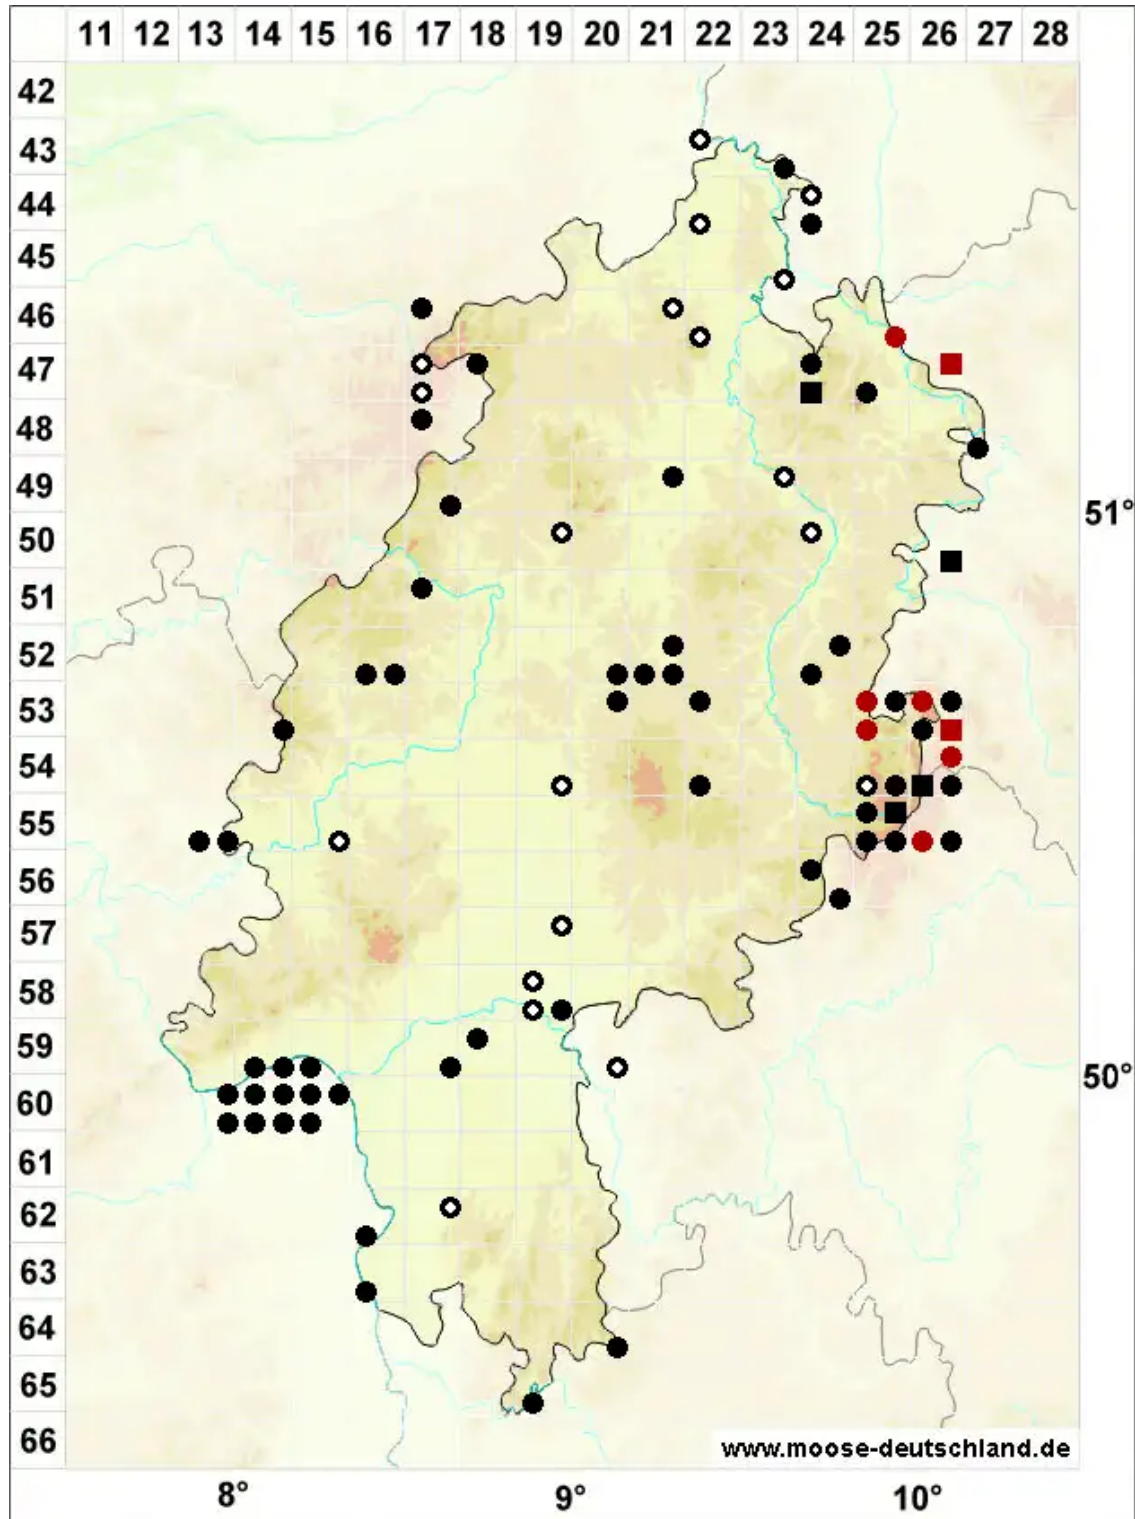

Orthotrichum speciosum Nees

Schönes Goldhaarmoos

Legende:

- Symbole:**
- Ausgefülltes Symbol:
Zeitraum von 1980 bis heute (Aktuelle Angabe)
 - Leeres Symbol:
Zeitraum vor 1980 (Altangabe)
 - Quadrat: Herbarbeleg