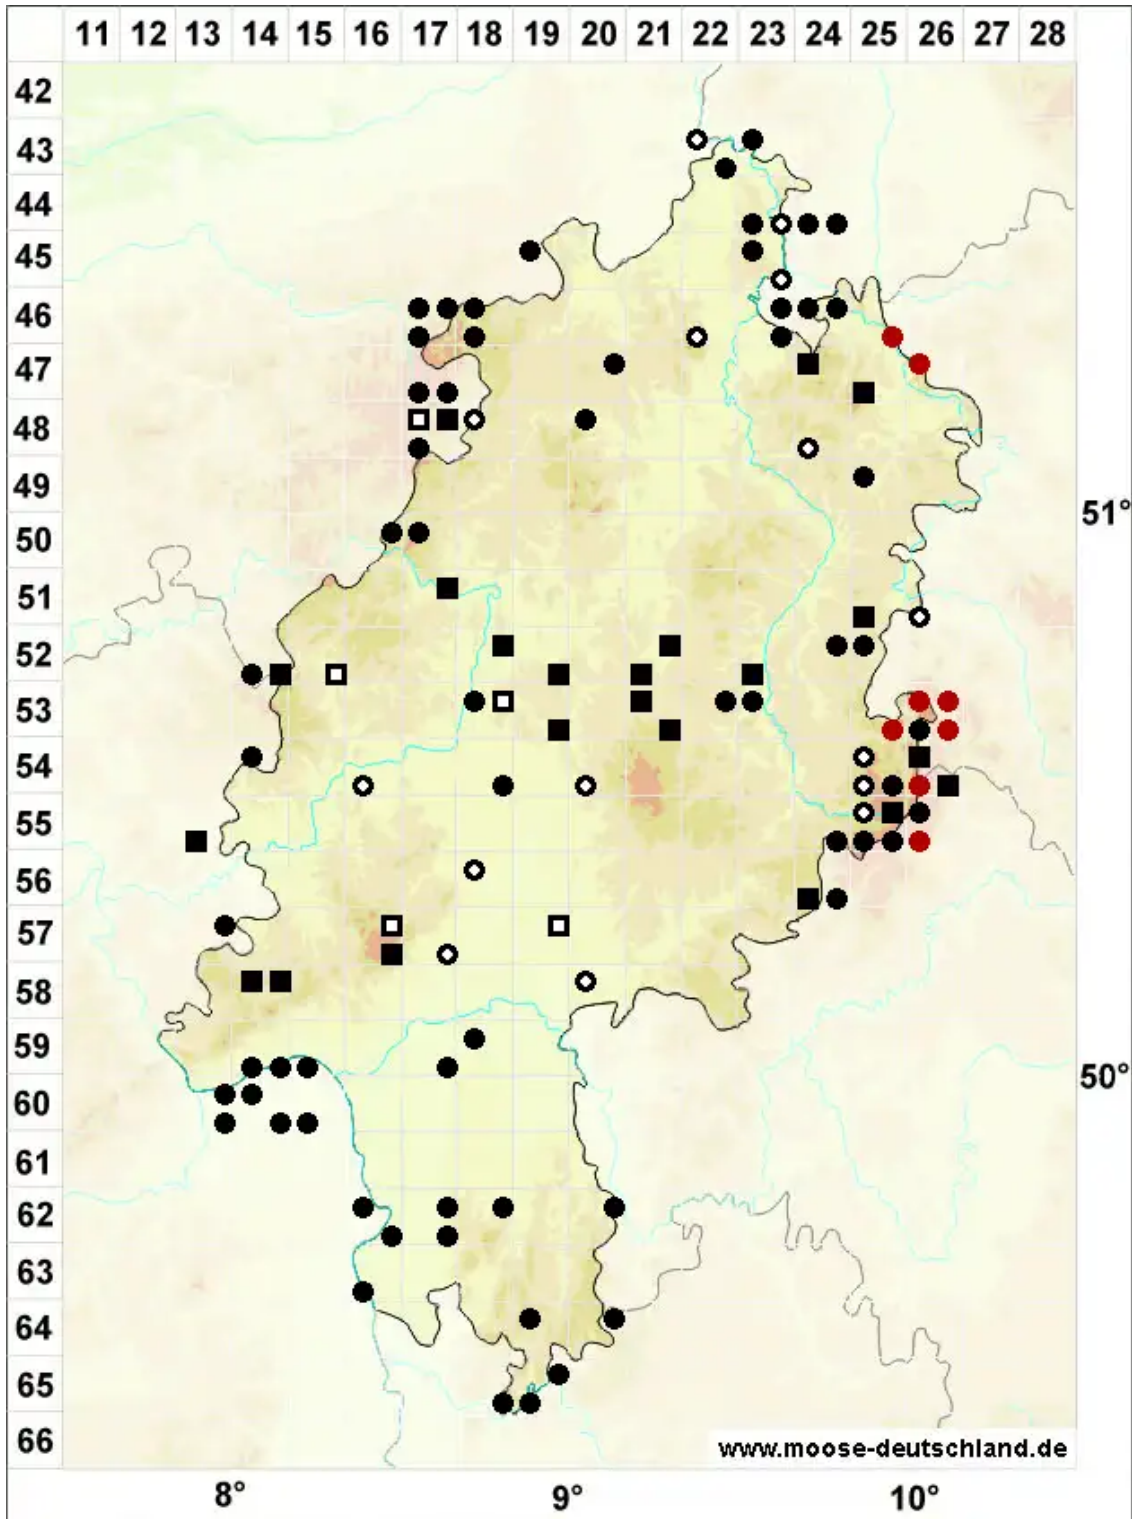

Orthotrichum stramineum Hornsch. ex Brid.

Gelbhaubiges Goldhaarmoos

Legende:

- Symbole:**
- Ausgefülltes Symbol:
Zeitraum von 1980 bis heute (Aktuelle Angabe)
 - Leeres Symbol:
Zeitraum vor 1980 (Altangabe)
 - Quadrat: Herbarbeleg