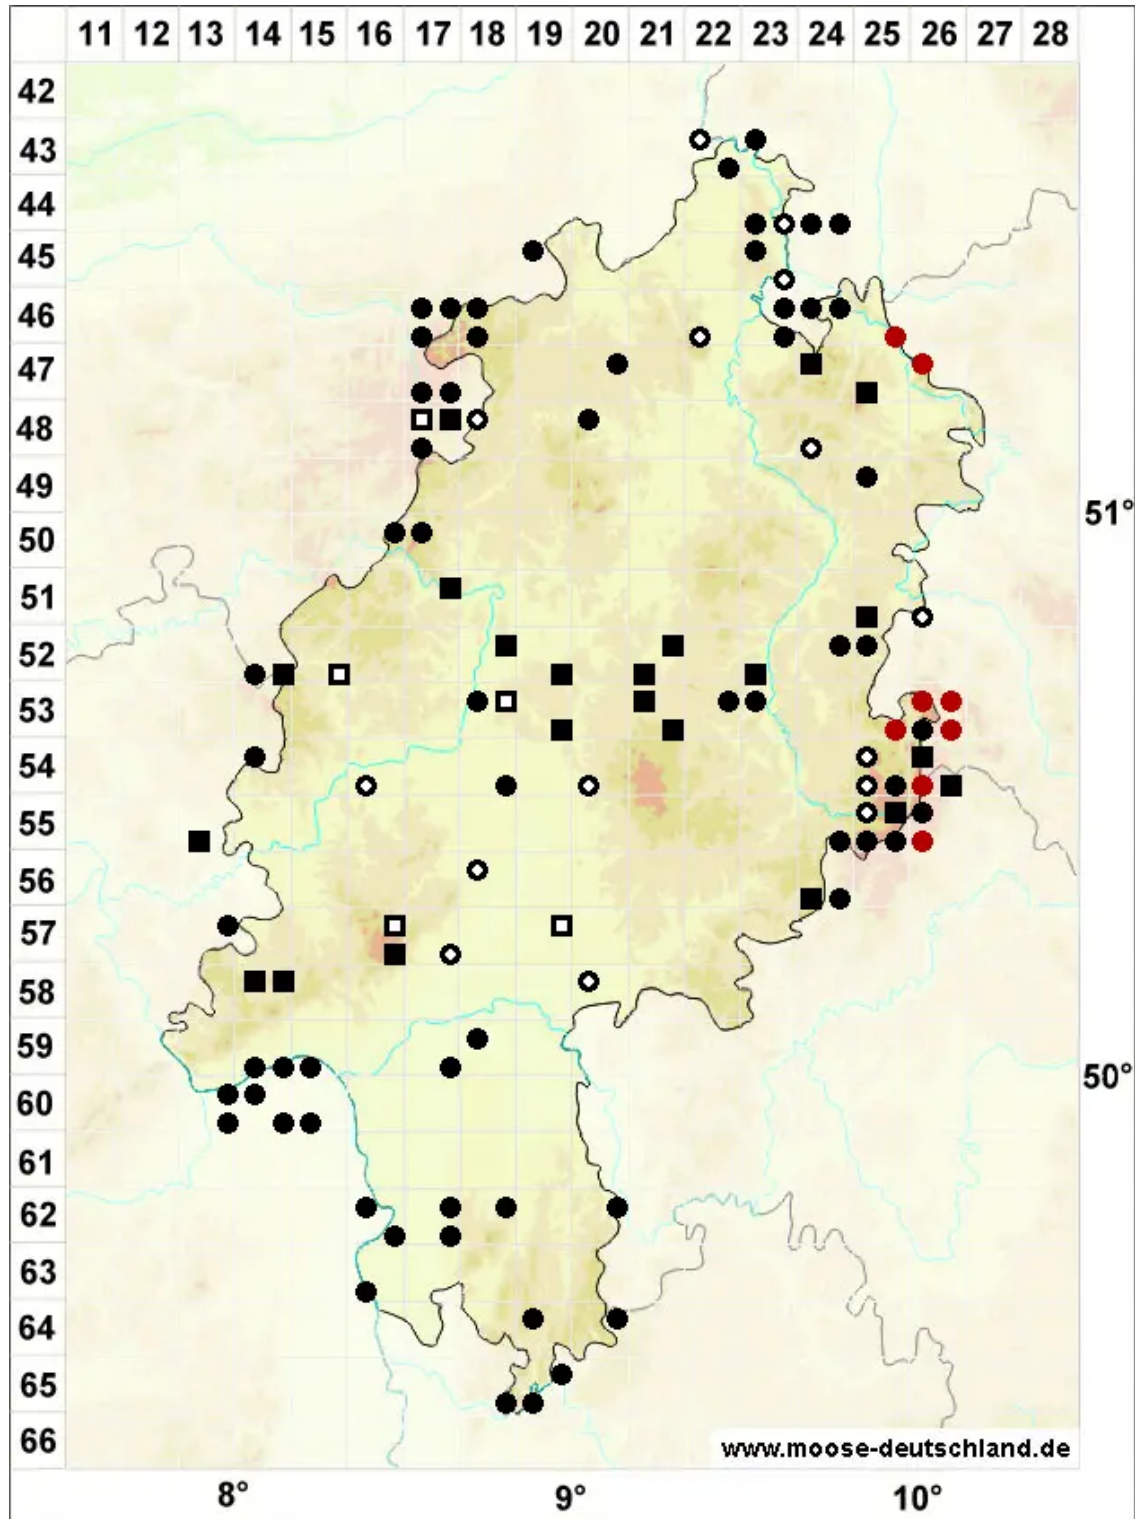

Orthotrichum stramineum Hornsch. ex Brid.

Gelbhaubiges Goldhaarmoos

Legende:

- Symbole:**
- Ausgefülltes Symbol:
Zeitraum von 1980 bis heute (Aktuelle Angabe)
 - Leeres Symbol:
Zeitraum vor 1980 (Altangabe)
 - Quadrat: Herbarbeleg