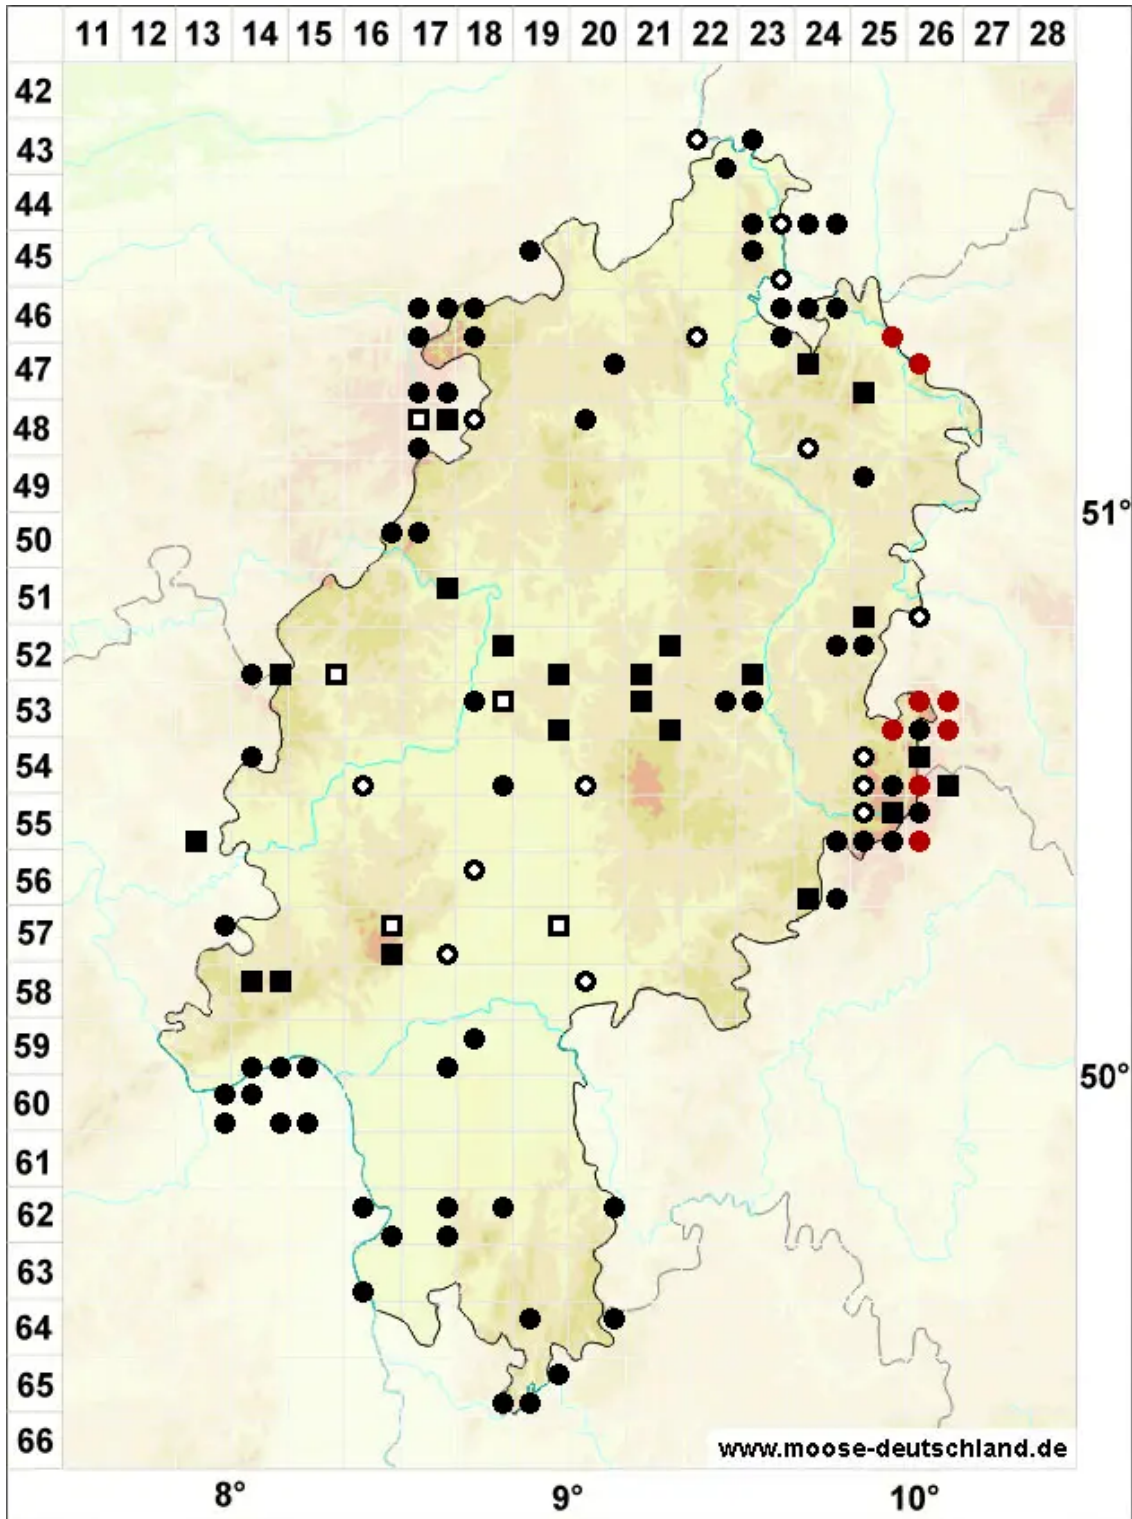

Orthotrichum stramineum Hornsch. ex Brid.

Gelbhaubiges Goldhaarmoos

Legende:

Symbole:

Ausgefülltes Symbol:
Zeitraum von 1980 bis heute (Aktuelle Angabe)

Leeres Symbol:
Zeitraum vor 1980 (Altangabe)

Quadrat: Herbarbeleg