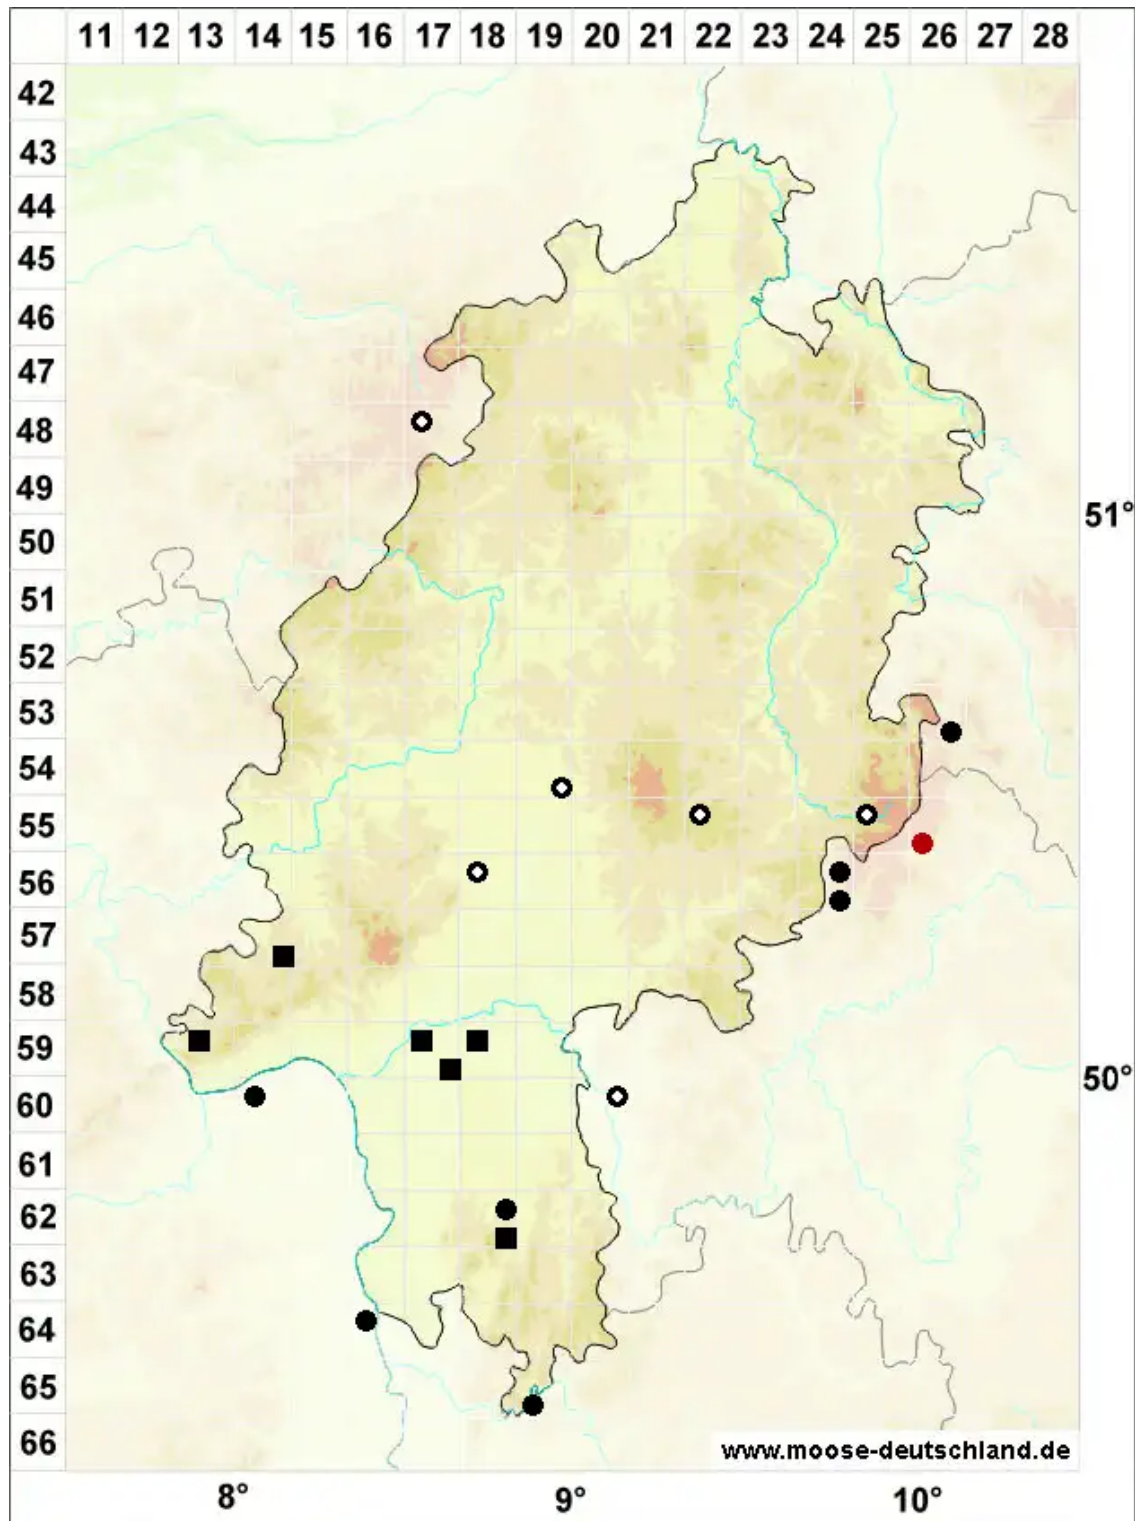

# Orthotrichum patens Bruch ex Brid.

Weitmündiges Goldhaarmoos

Legende:

- Symbole:**
- Ausgefülltes Symbol:  
Zeitraum von 1980 bis heute (Aktuelle Angabe)
  - Leeres Symbol:  
Zeitraum vor 1980 (Altangabe)
  - Quadrat: Herbarbeleg