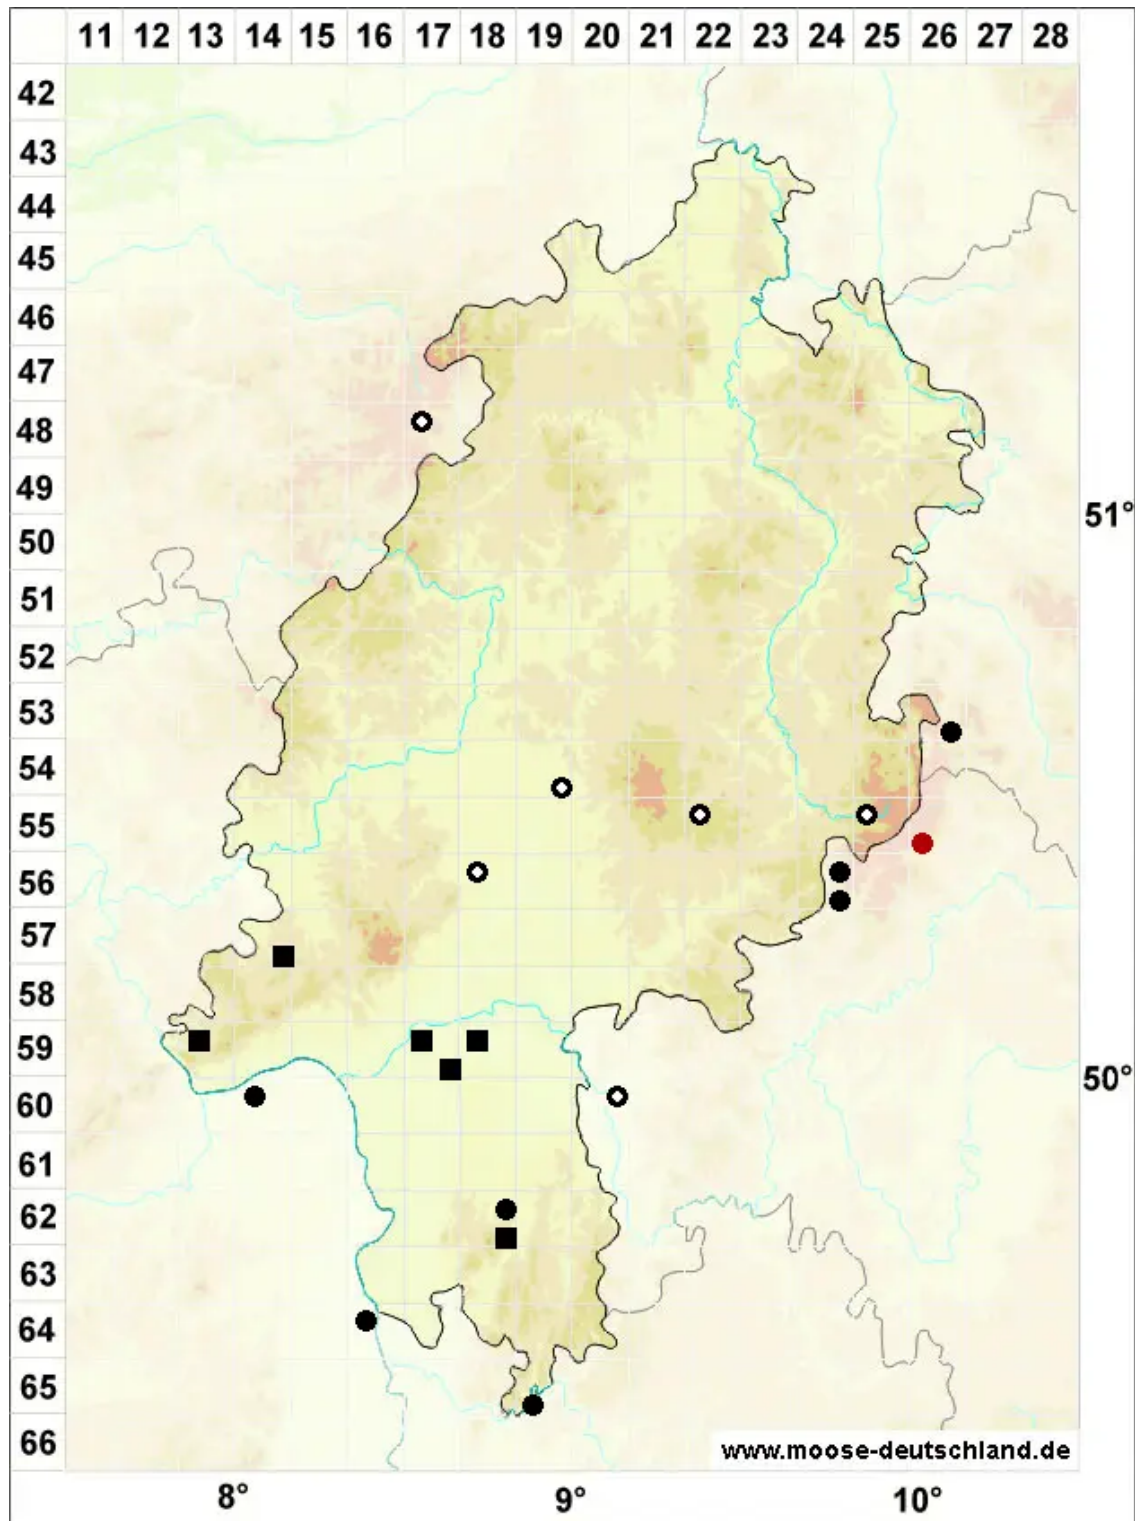

Orthotrichum patens Bruch ex Brid.

Weitmündiges Goldhaarmoos

Legende:

- Symbole:**
- Ausgefülltes Symbol:
Zeitraum von 1980 bis heute (Aktuelle Angabe)
 - Leeres Symbol:
Zeitraum vor 1980 (Altangabe)
 - Quadrat: Herbarbeleg