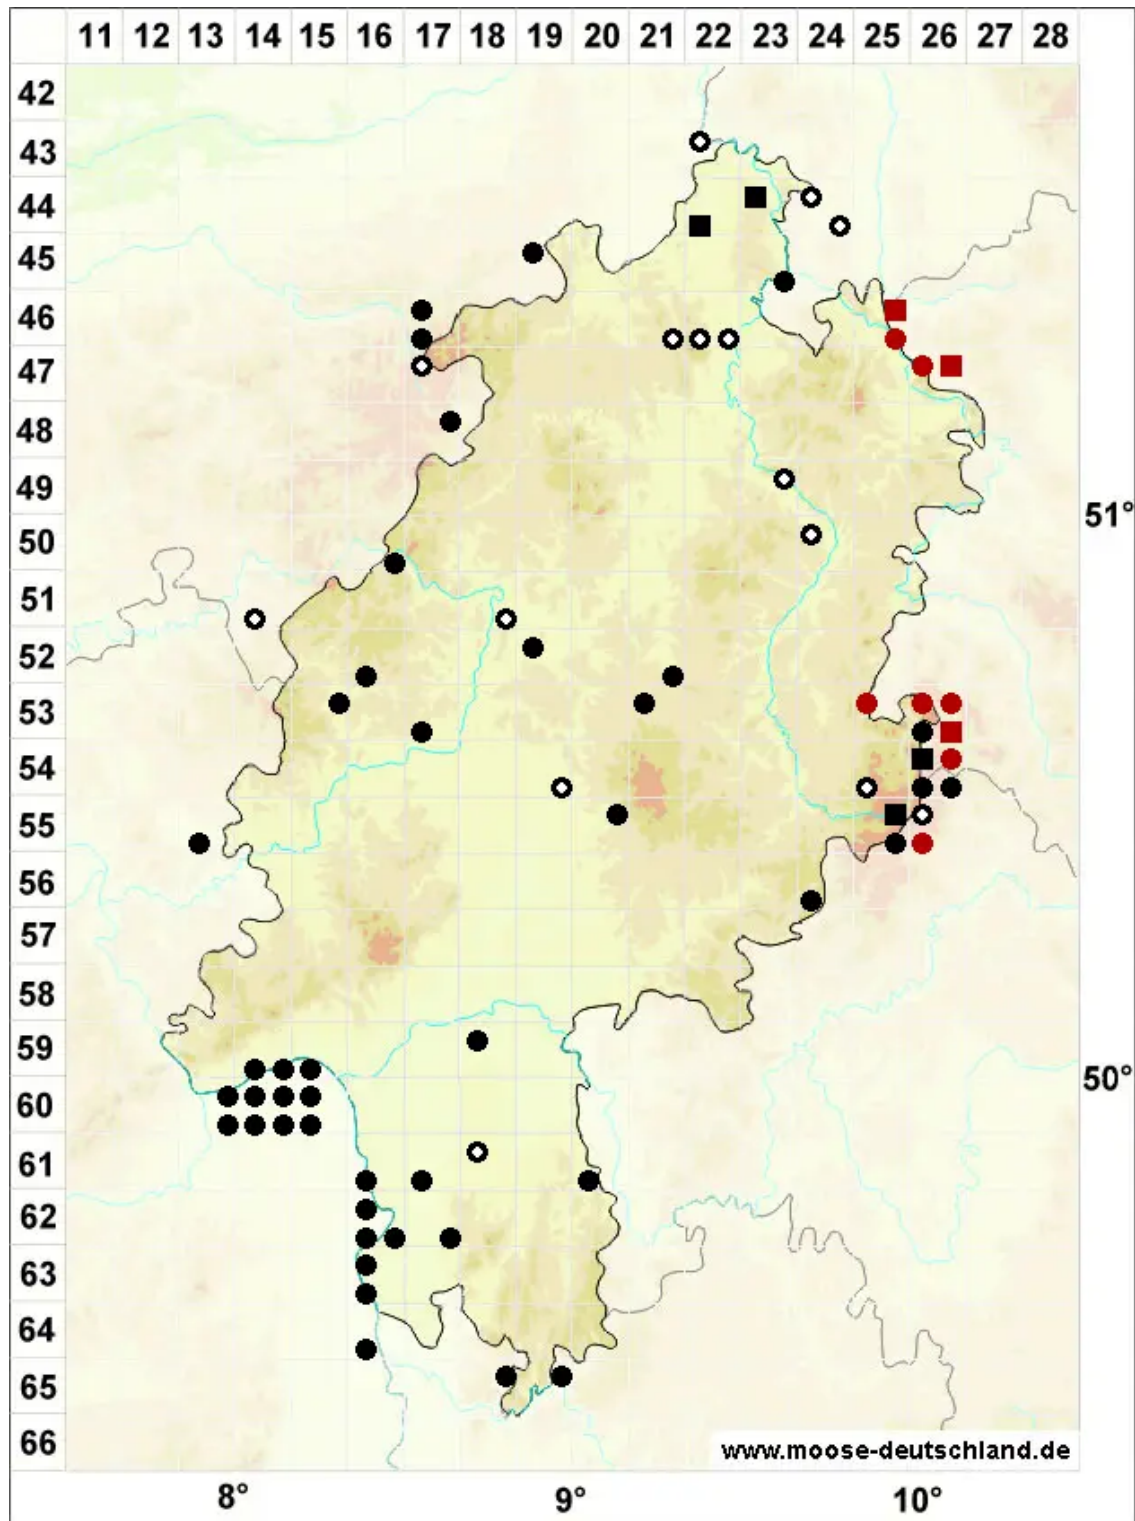

# Orthotrichum striatum Hedw.

Glattfrüchtiges Goldhaarmoos

Legende:

**Symbole:**

Ausgefülltes Symbol:  
Zeitraum von 1980 bis heute (Aktuelle Angabe)

Leeres Symbol:  
Zeitraum vor 1980 (Altangabe)

Quadrat: Herbarbeleg