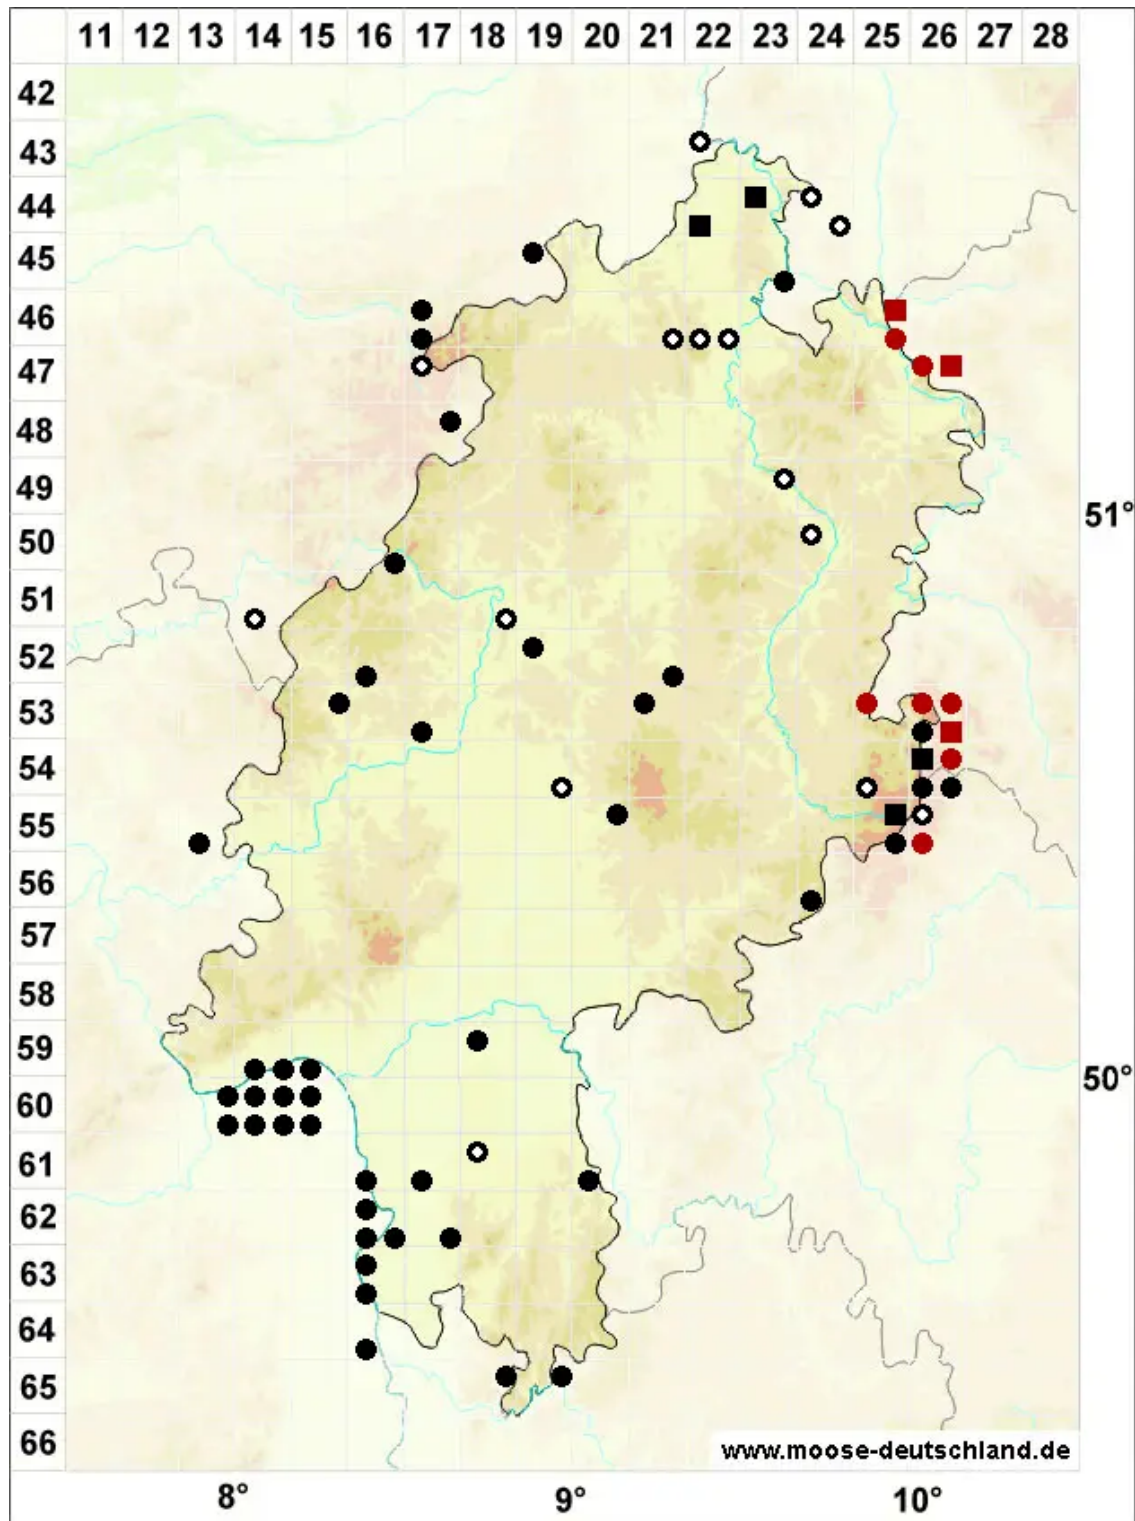

# Orthotrichum striatum Hedw.

Glattfrüchtiges Goldhaarmoos

Legende:

- Symbole:**
- Ausgefülltes Symbol:  
Zeitraum von 1980 bis heute (Aktuelle Angabe)
  - Leeres Symbol:  
Zeitraum vor 1980 (Altangabe)
  - Quadrat: Herbarbeleg