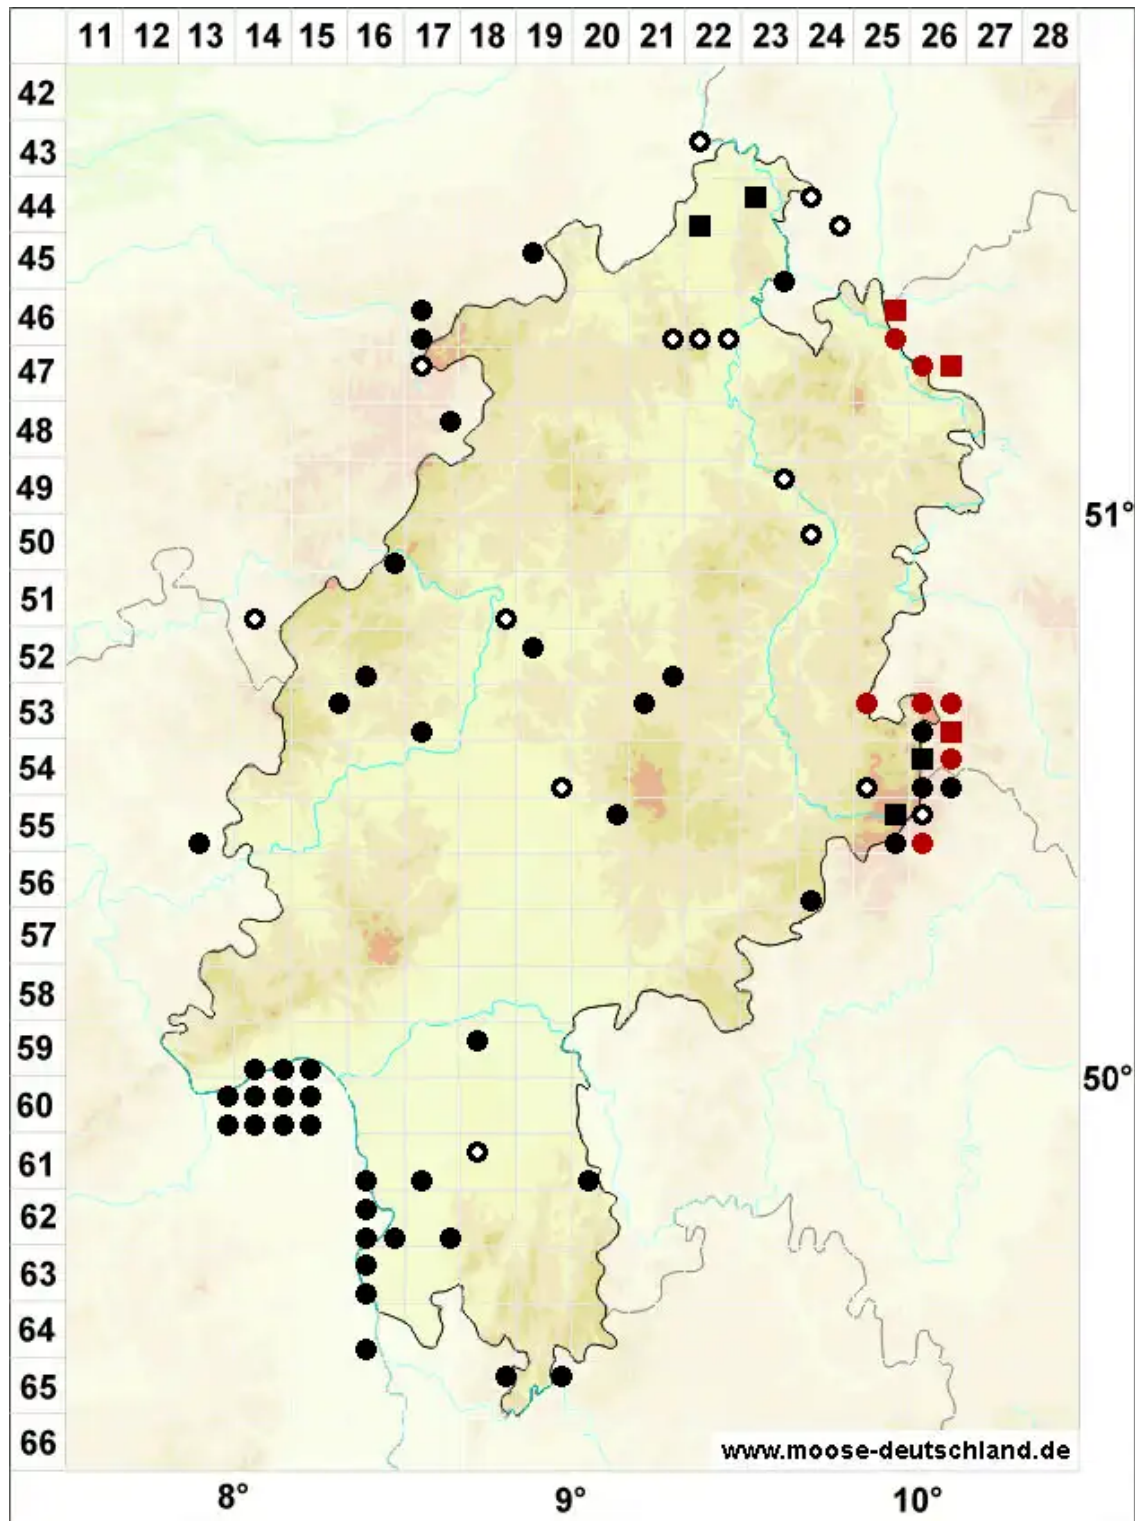

Orthotrichum striatum Hedw.

Glattfrüchtiges Goldhaarmoos

Legende:

- Symbole:**
- Ausgefülltes Symbol:
Zeitraum von 1980 bis heute (Aktuelle Angabe)
 - Leeres Symbol:
Zeitraum vor 1980 (Altangabe)
 - Quadrat: Herbarbeleg