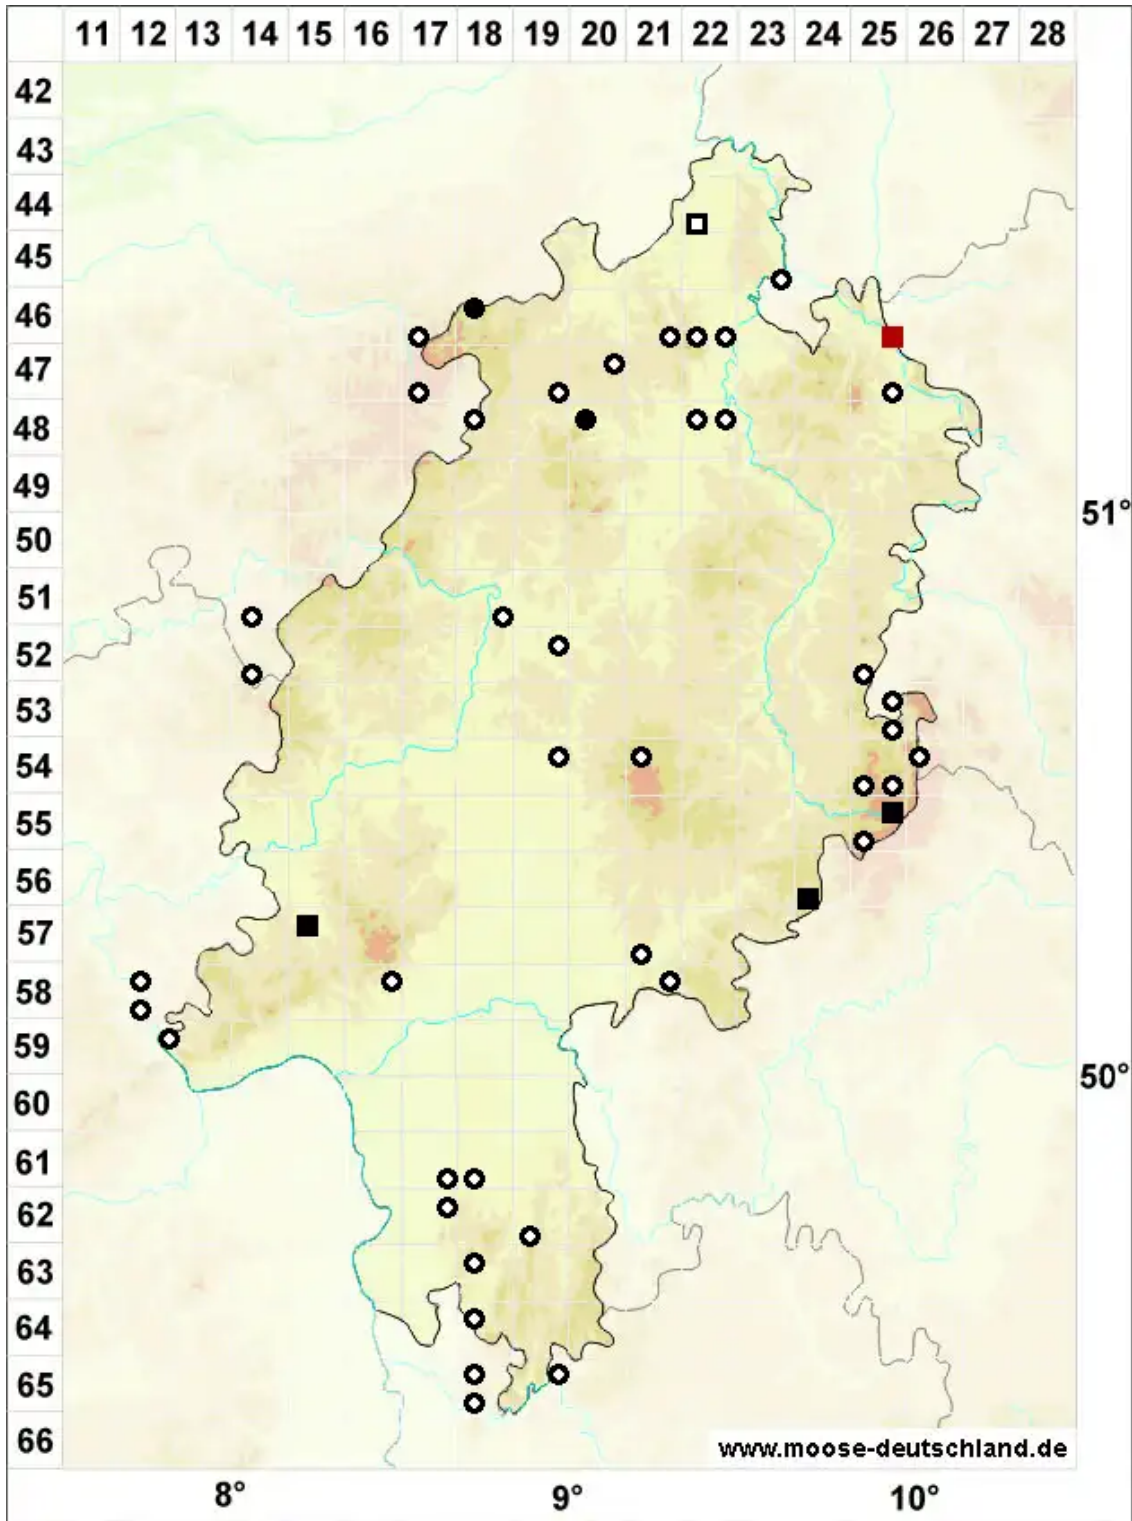

Orthotrichum rupestre Schleich. ex Schwägr.

Felsen-Goldhaarmoos

Legende:

- Symbole:**
- Ausgefülltes Symbol:
Zeitraum von 1980 bis heute (Aktuelle Angabe)
 - Leeres Symbol:
Zeitraum vor 1980 (Altangabe)
 - Quadrat: Herbarbeleg