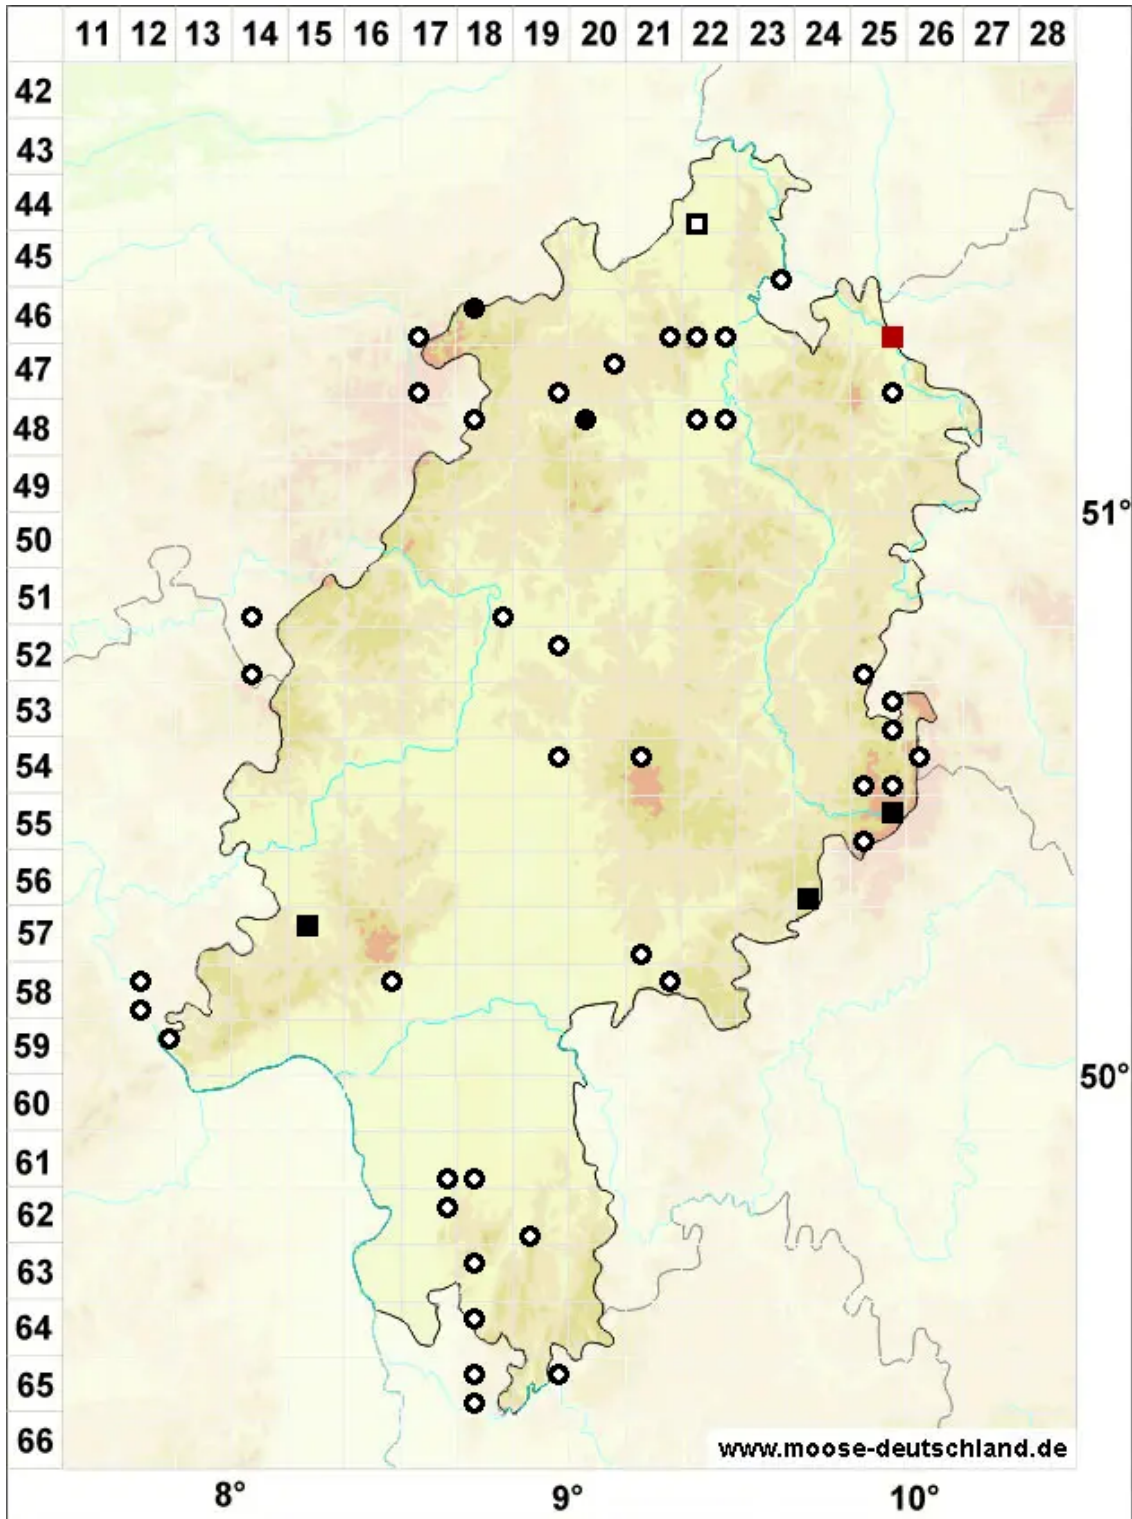

Orthotrichum rupestre Schleich. ex Schwägr.

Felsen-Goldhaarmoos

Legende:

- Symbole:**
- Ausgefülltes Symbol:
Zeitraum von 1980 bis heute (Aktuelle Angabe)
 - Leeres Symbol:
Zeitraum vor 1980 (Altangabe)
 - Quadrat: Herbarbeleg