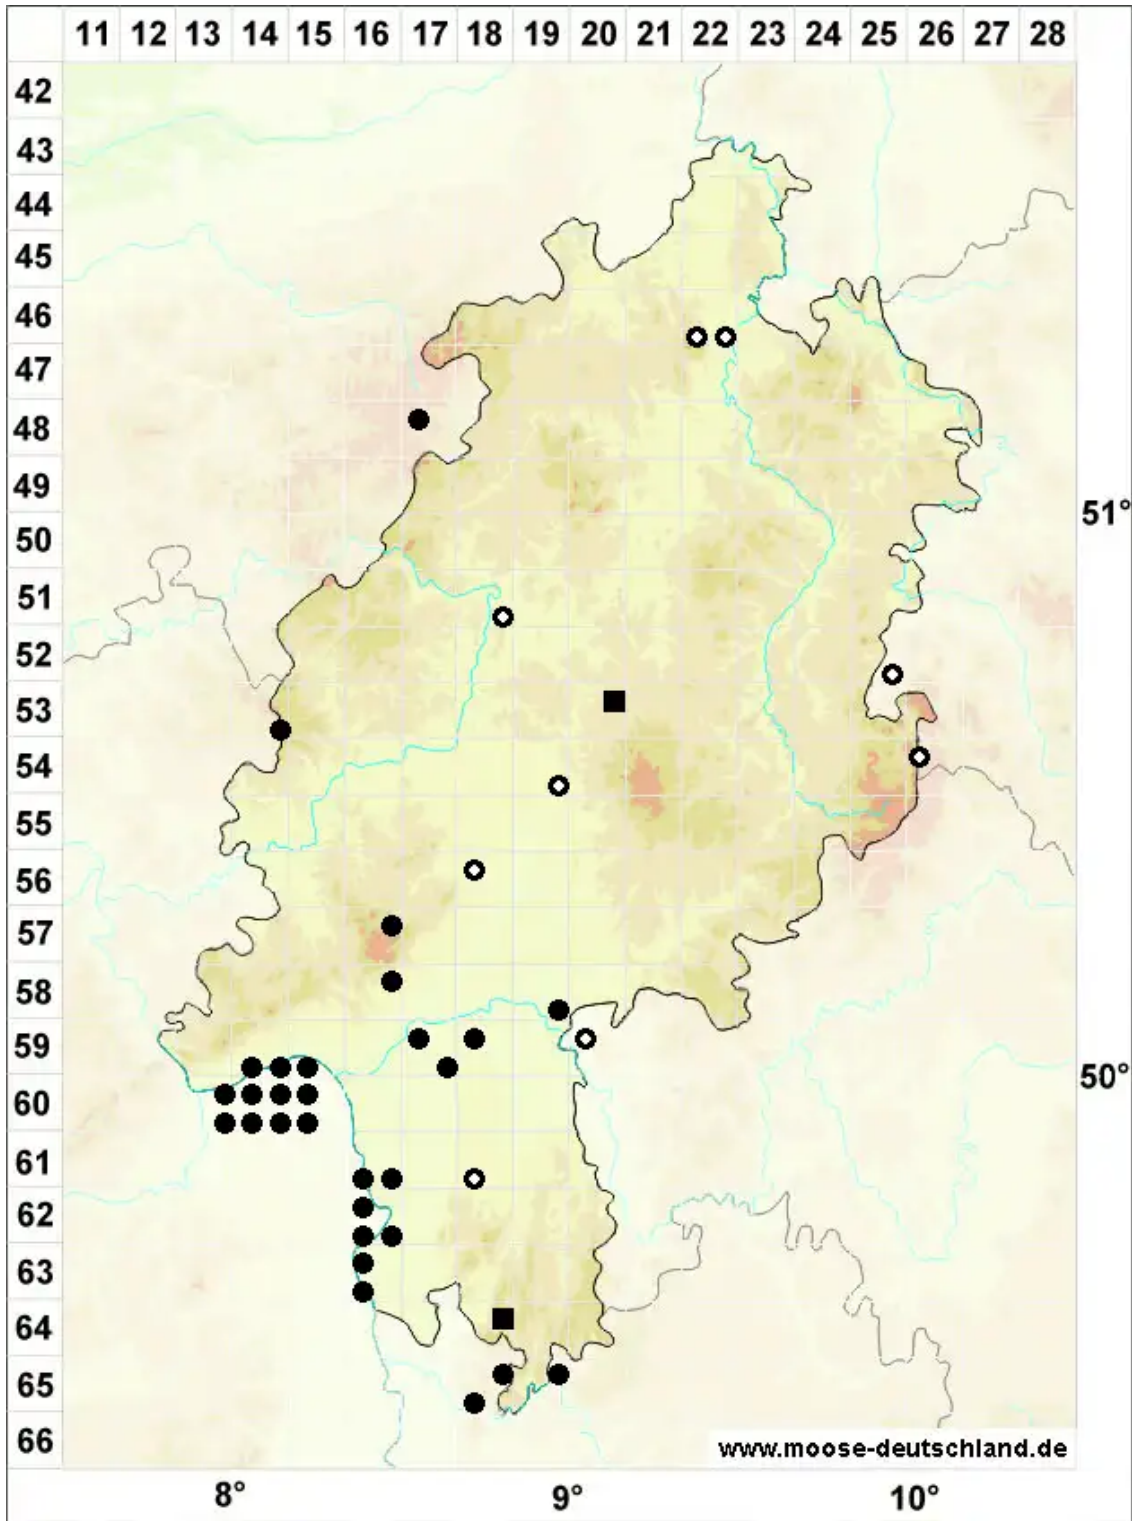

Orthotrichum tenellum Bruch ex Brid.

Zartes Goldhaarmoos

Legende:

- Symbole:**
- Ausgefülltes Symbol:
Zeitraum von 1980 bis heute (Aktuelle Angabe)
 - Leeres Symbol:
Zeitraum vor 1980 (Altangabe)
 - Quadrat: Herbarbeleg