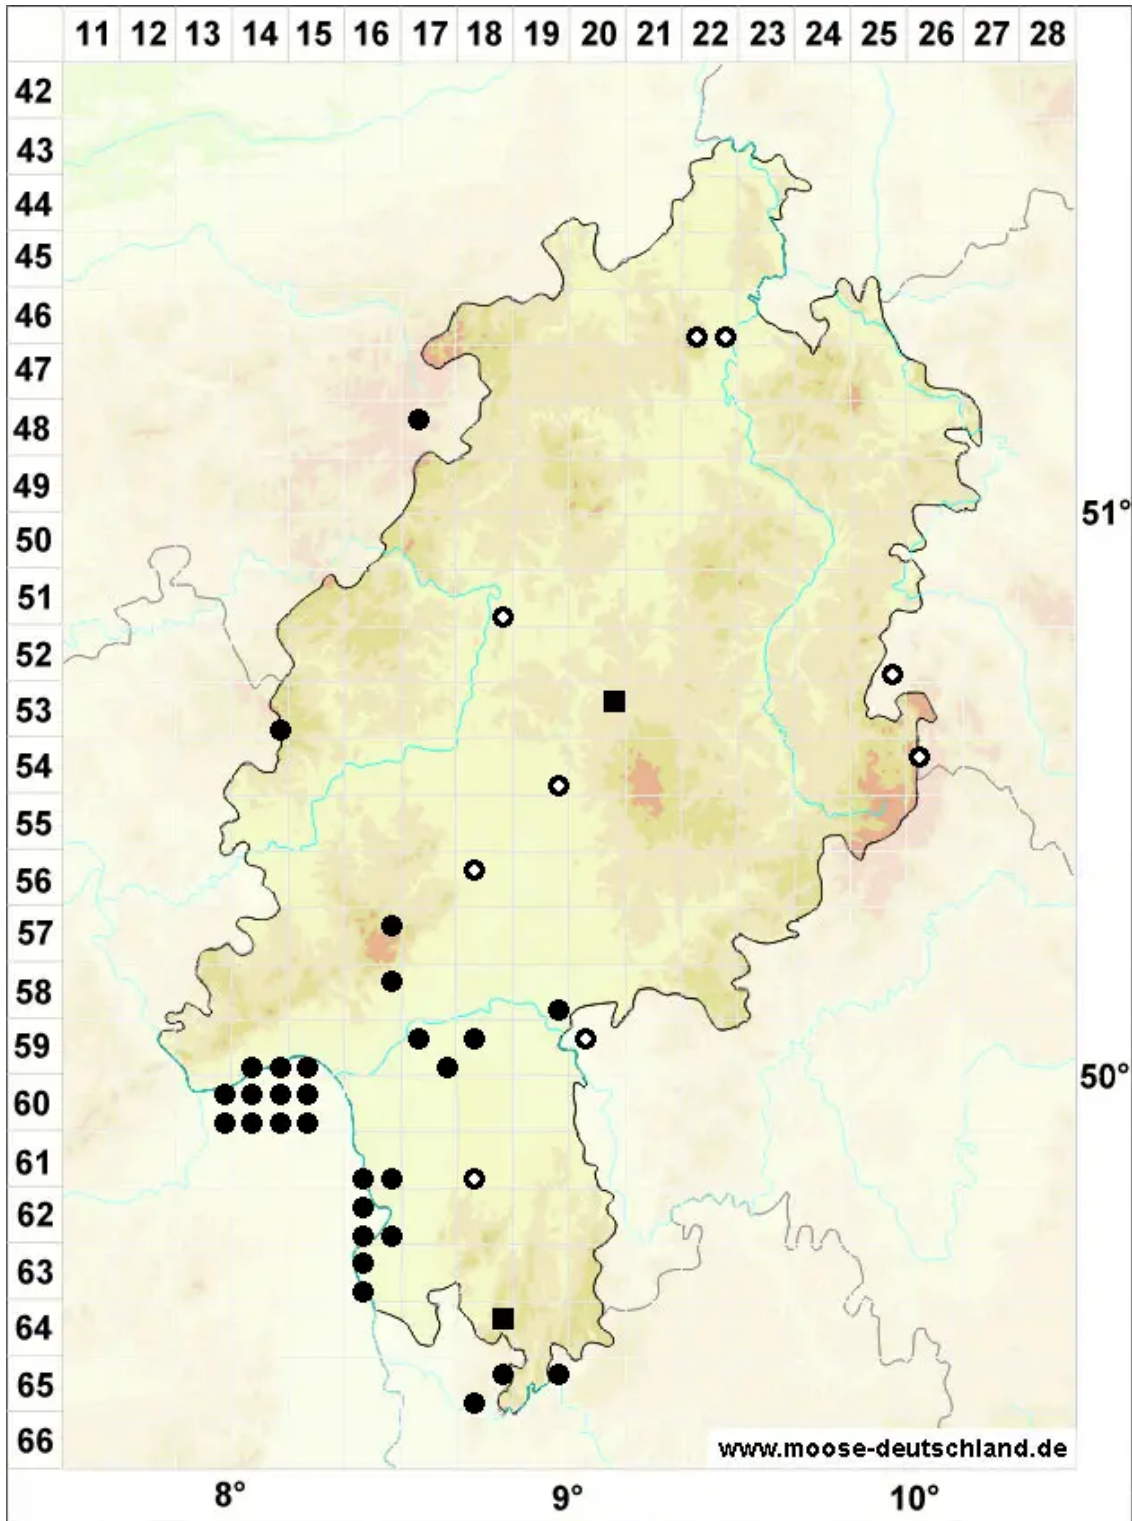

# Orthotrichum tenellum Bruch ex Brid.

Zartes Goldhaarmoos

Legende:

- Symbole:**
- Ausgefülltes Symbol:  
Zeitraum von 1980 bis heute (Aktuelle Angabe)
  - Leeres Symbol:  
Zeitraum vor 1980 (Altangabe)
  - Quadrat: Herbarbeleg